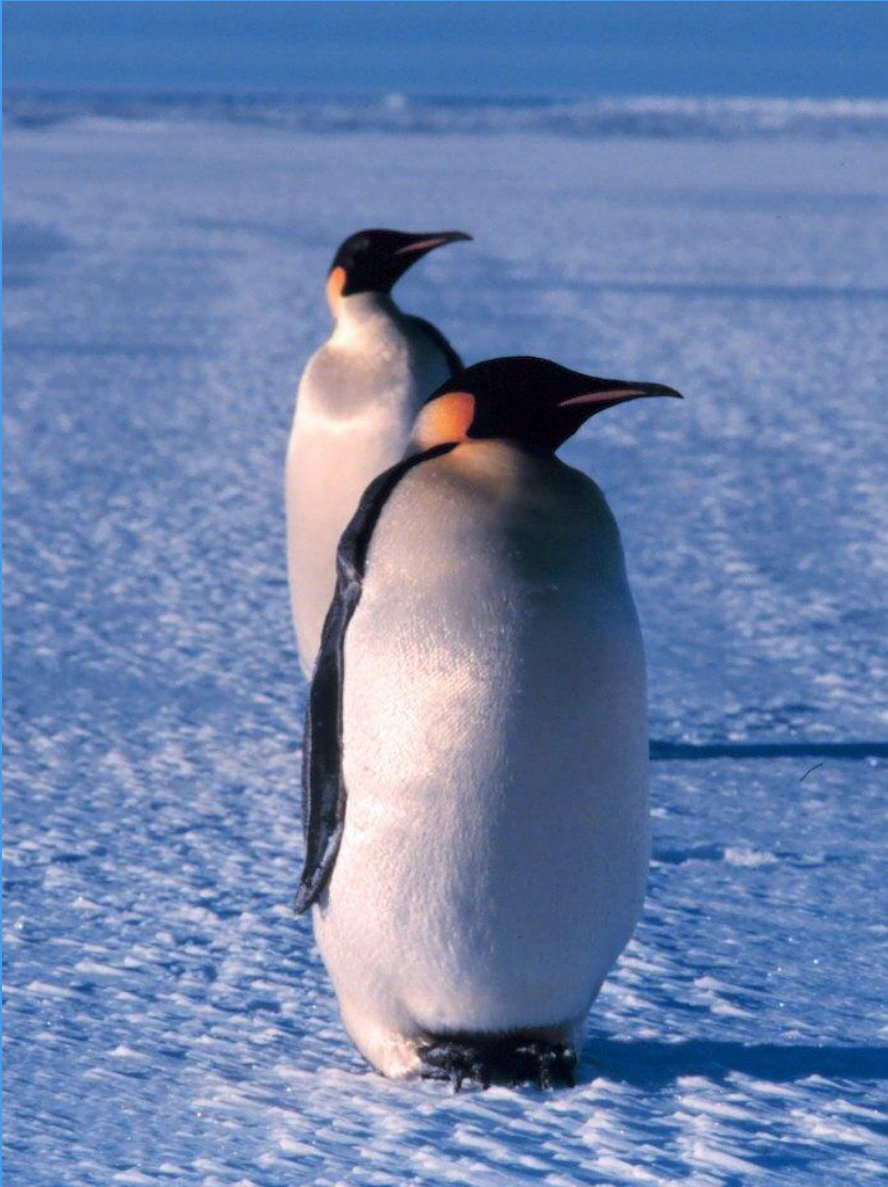

Растительный и животный мир Антарктиды

География в
7класс

Мхи и лишайники

На побережье материка живут пингвины

Пингвин Адели -

птица средних размеров. Длина туловища около 70 см, вес около 6 кг. Верх тела чёрный, брюхо белое. Вокруг глаза белое кольцо.

С марта по октябрь пингвин Адели кочует в океане, удаляясь от мест гнездовок на 600—700 км

Императорские пингвины

Рост императорского пингвина около метра, вес до 40 кг. Это самый крупный из всех современных пингвинов.

Тюлень Уэдделла

достигает в длину 3,5 метра.
Может находиться под водой до
1 часа. Ловит рыбу и
моллюсков на глубинах до 800
метров.

Крабоед

Размер взрослых самцов — от 2,2 до 2,6 м при весе около 200 кг, самки крупнее — до 3,6 м в длину. После ежегодной линьки (январь-март) мех молодых крабоедов — тёмно-коричневый на спине, светло-серый на брюхе. Затем мех выцветает, становясь кремово-белым. У старых крабоедов мех светлый даже сразу после линьки. Способны быстро передвигаться по суше (до 25 км/ч) и выпрыгивать из воды на высокие льдины. Несмотря на название, питается не крабами, а крилем.

Морской леопард

Морской леопард - пятнистый тюлень - хищник, который охотится за рыбами, морскими птицами и небольшими пингвинами. Самец достигает длины около 3 м, самки несколько крупнее с длиной до 4 м. Вес самцов составляет около 270 кг, а у самок он достигает 400 кг. Окраска в верхней части тела тёмно-серая, а внизу серебристо-белая. На голове и по бокам виднеются серые пятна.