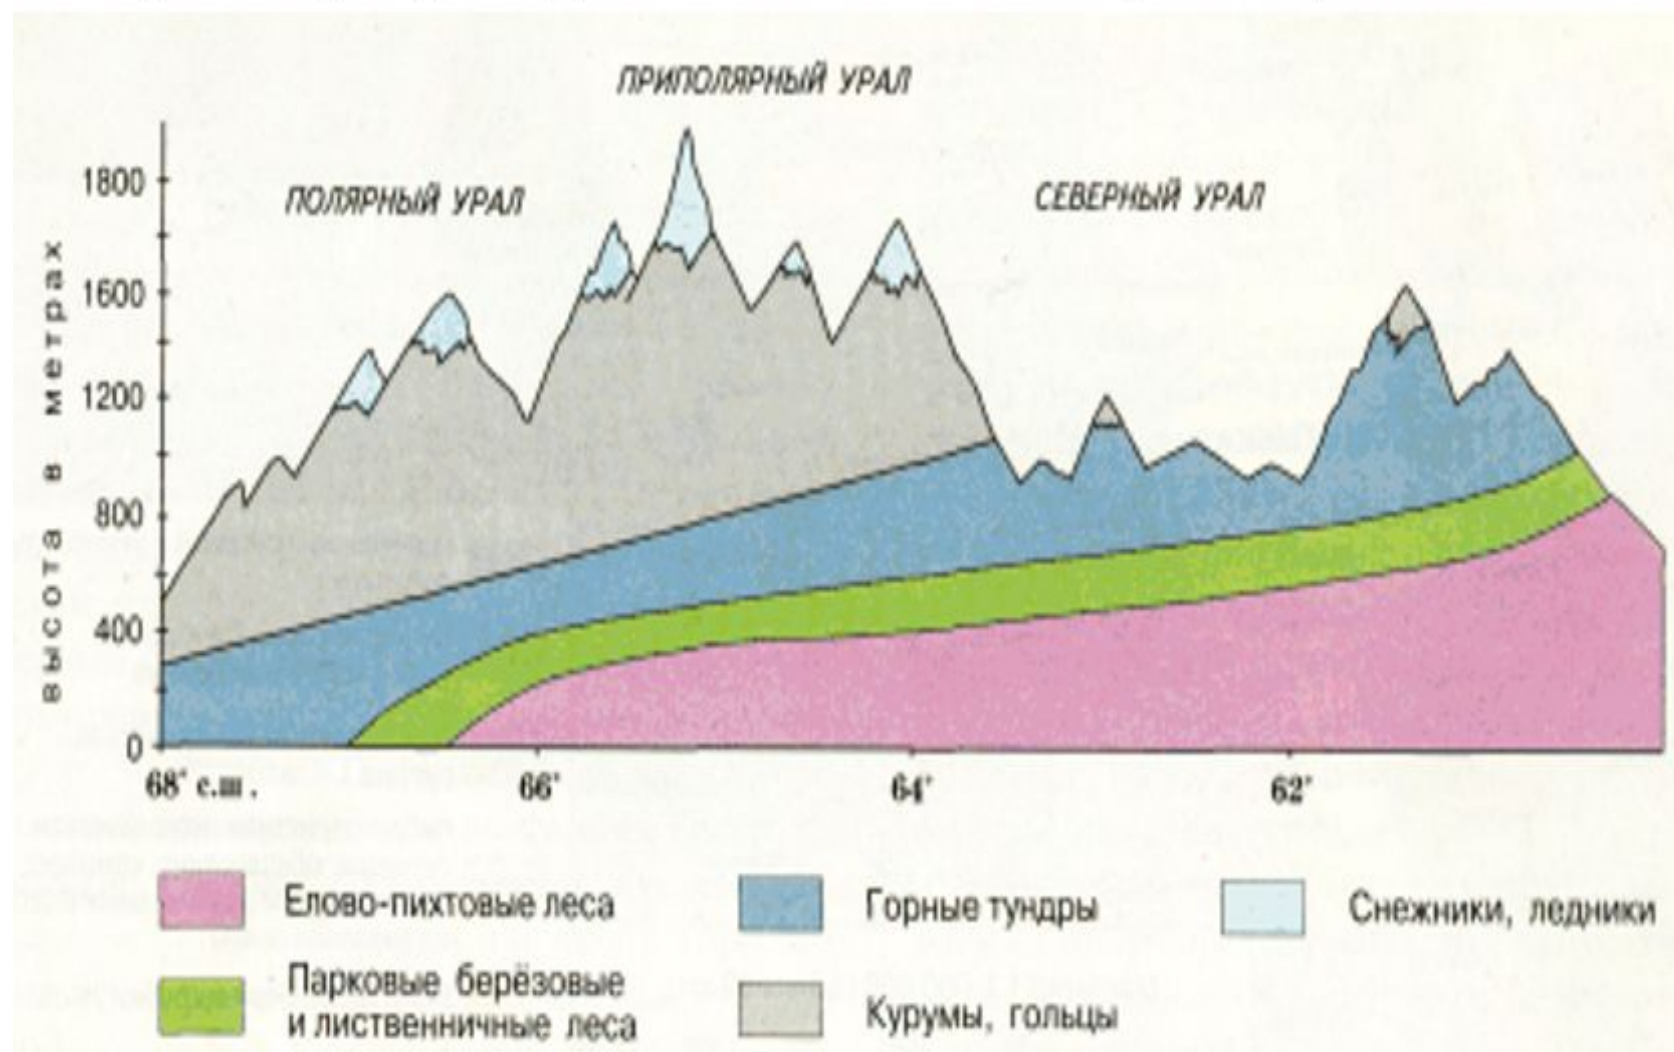

## **Табиғат зоналарының(биіктік белдеу) орналасу заңдылықтары:**

Тау неғұрлым биік болған сайын табиғат зоналары да көбірек

Экваторға таяу болған сайын, табиғат кешені де алуантүрлі

Таулардағы тау етегінен шыңына дейінгі табиғат зоналары жазықтағы солтүстіктен оңтүстікке қарай ауысуына ұқсайды

Тау етегінде орналасқан табиғат зонасы бірінші болып саналады

90-сурет. Альпінің биіктік белдеулері.

65-сурет. Экваторлық Анд тауларындағы биіктік белдеулер.

42-сурет. Гималайдағы биіктік белдеулер.

# Орал тауларындағы табиғи зоналарының сызбасы.