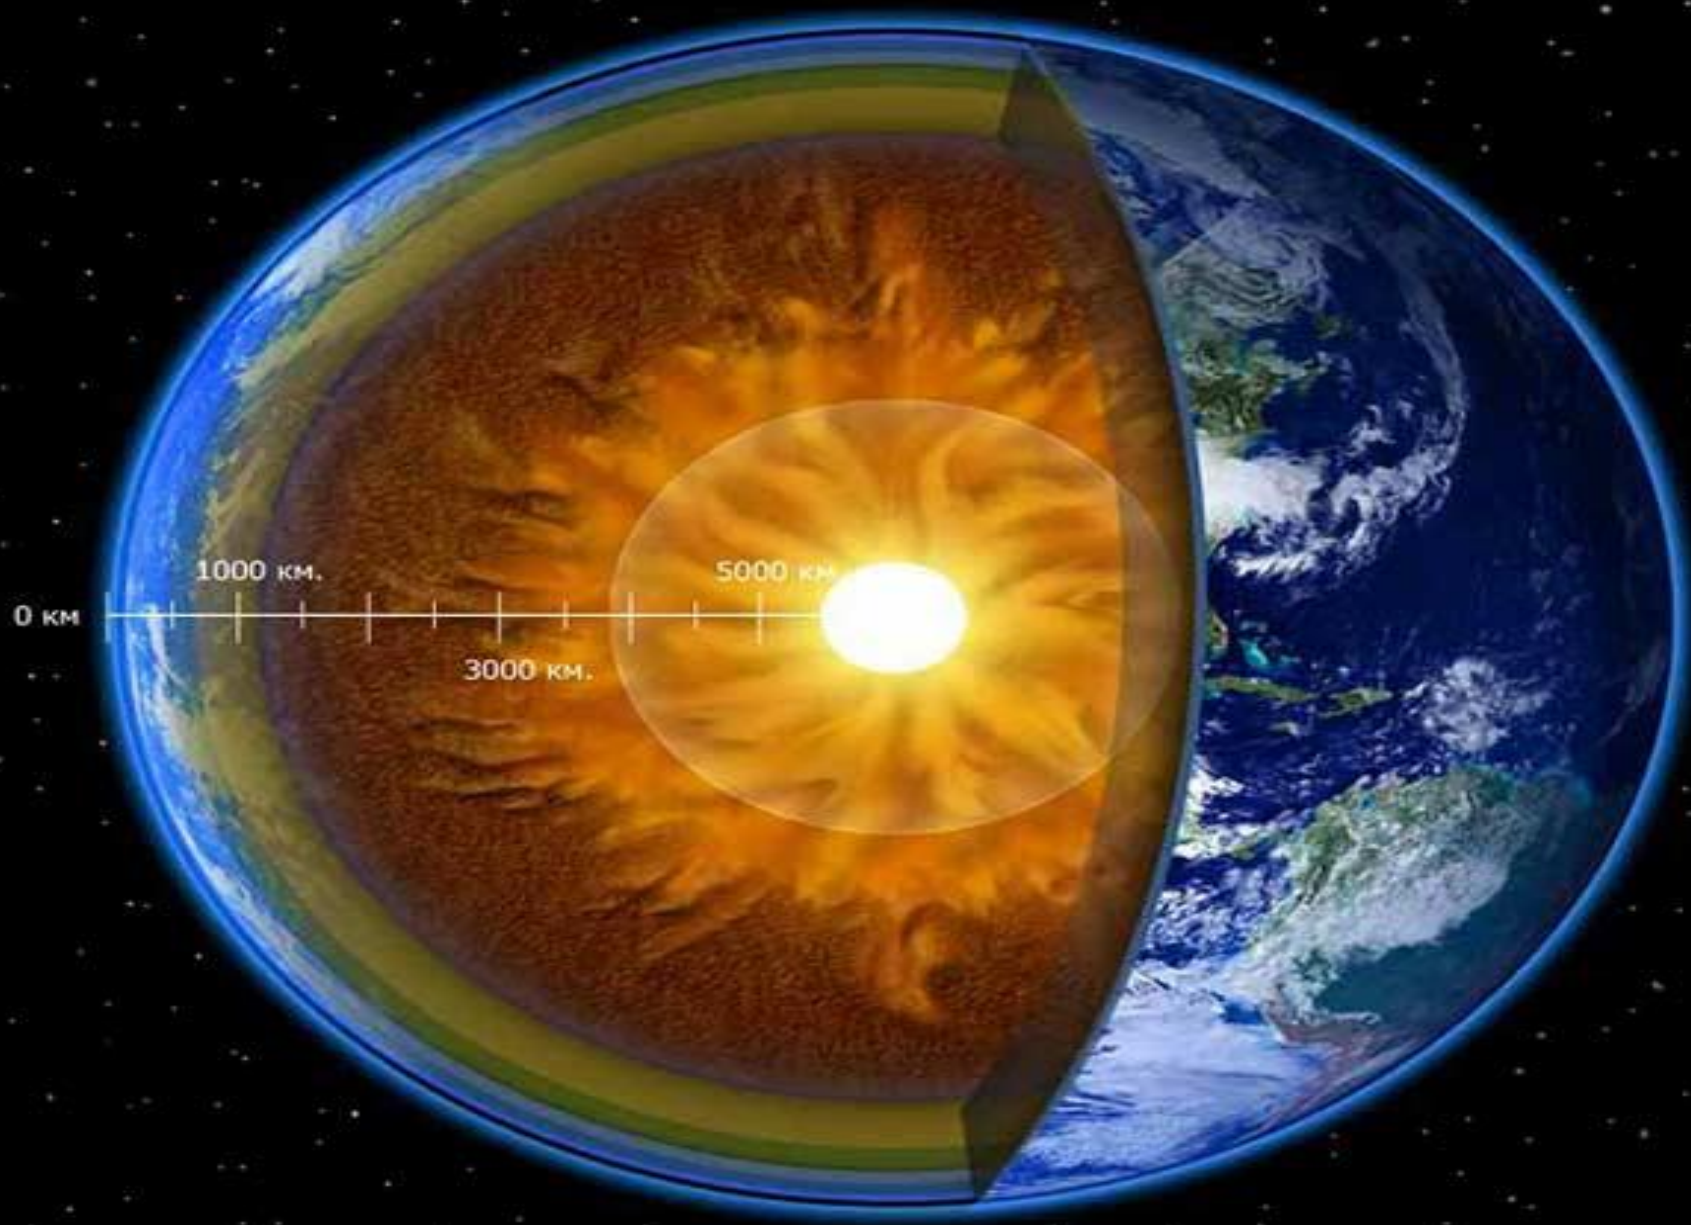

A bright blue star with a prominent cross-shaped diffraction pattern is centered in the upper half of the image. The background is a dark field filled with numerous smaller, fainter stars of various colors, creating a starry night sky effect.

ЖЕР ПЛАНЕТАСЫ

**Жер бетіндегі ара
қашықтықтарды
өлшеу. Жергілікті жерді
бағдарлау. Масштаб.**

© Sergey Antonchuk

ӘЛЕМНІҢ 7 КЕРЕМЕТІ

Avito

Ppt4WEB.ru