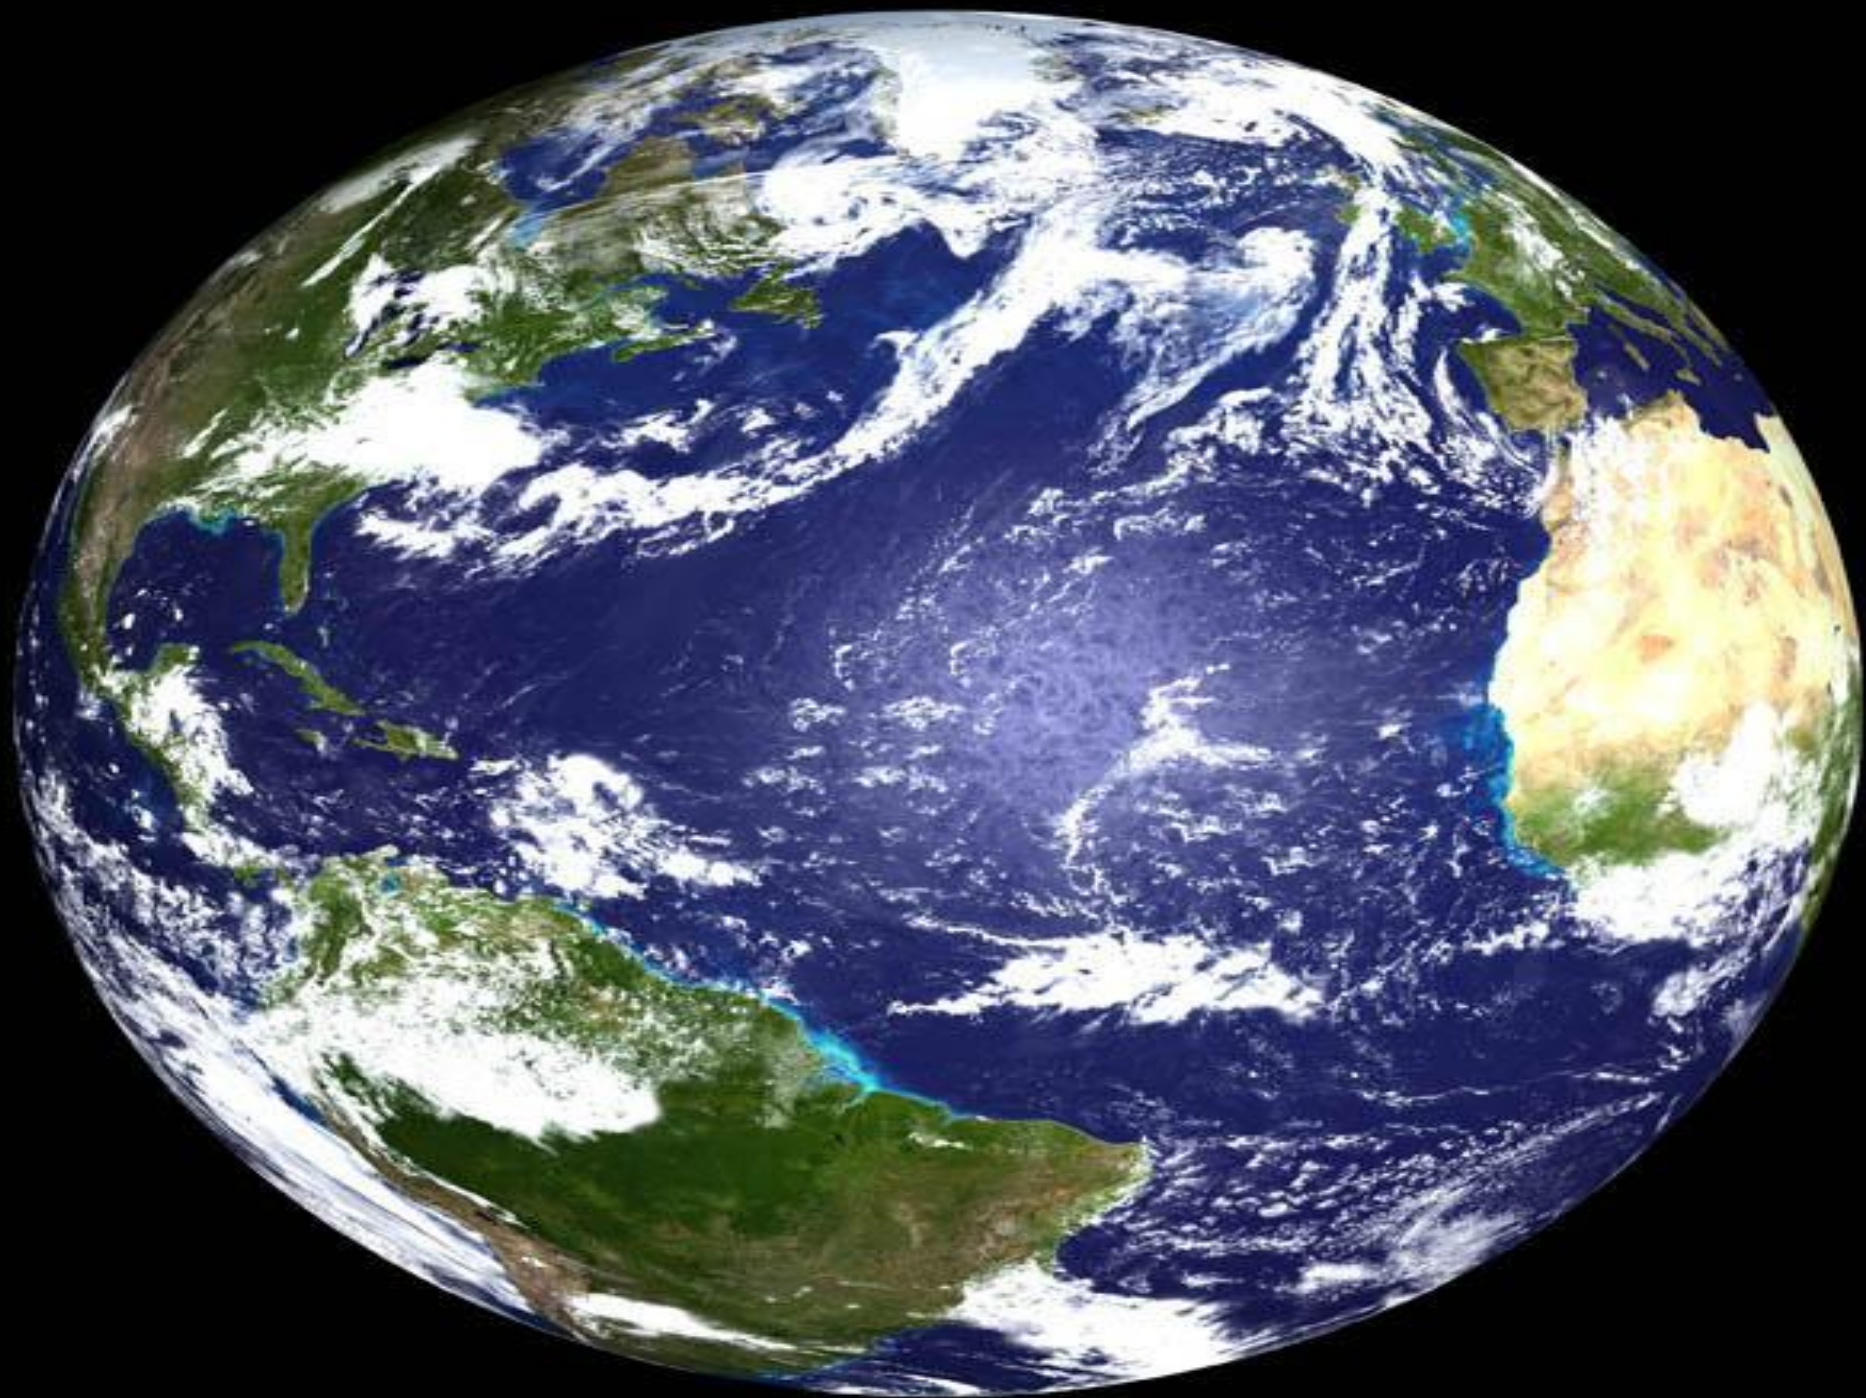

A bright blue star with a prominent cross-shaped diffraction pattern is centered in the upper half of the image. The background is a dark field filled with numerous smaller, fainter stars of various colors, creating a starry night sky effect.

ЖЕР ПЛАНЕТАСЫ

**Жер бетіндегі ара
қашықтықтарды
өлшеу. Жергілікті жерді
бағдарлау. Масштаб.**

© Sergey Antonchuk

ӘЛЕМНІҢ 7 КЕРЕМЕТІ

Avito

Ppt4WEB.ru