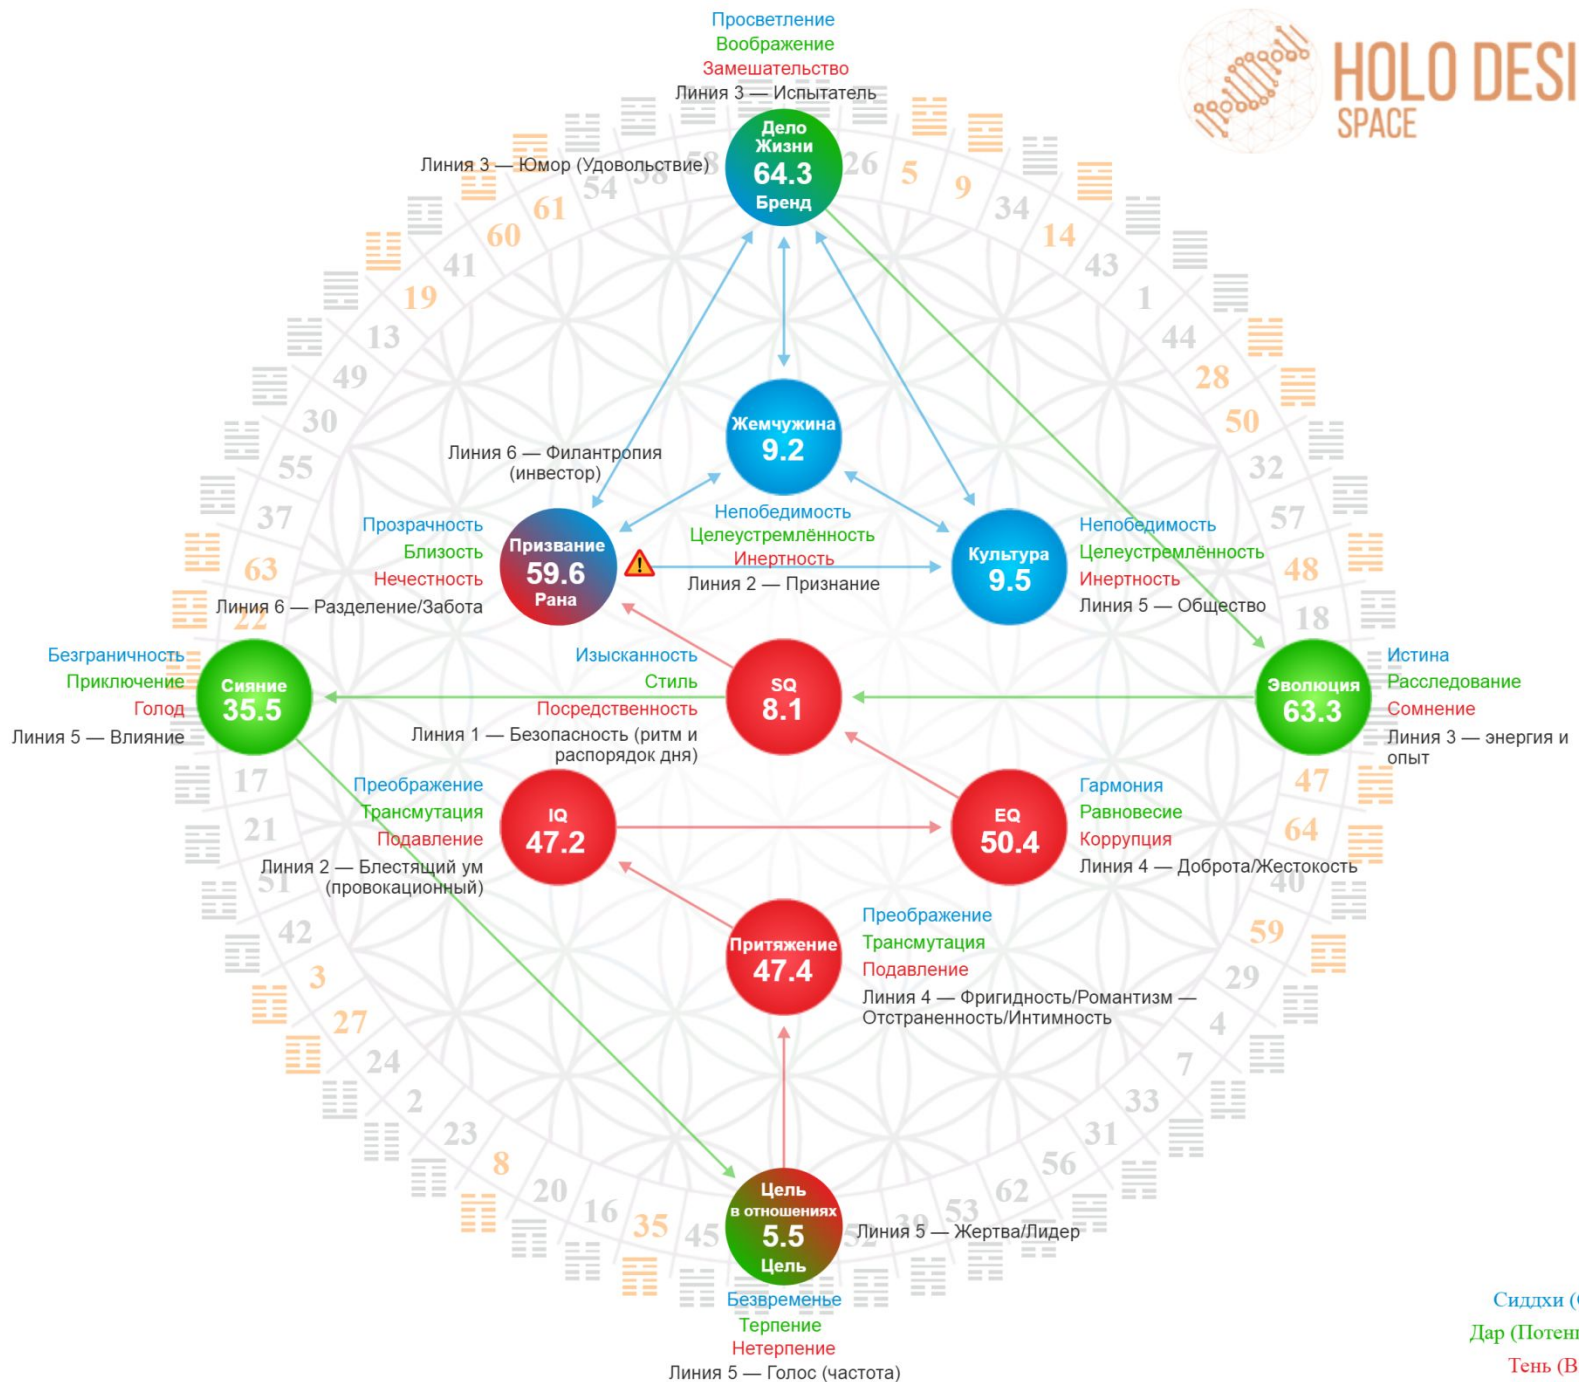

**ЮЖНЫЙ УЗЕЛ  
ПОКАЗЫВАЕТ,  
ОТКУДА  
МЫ ИДЕМ**

СИМВОЛ -  
ГОРШОЧЕК, КОТОРЫЙ  
РАСПОЛОЖЕН НИЖЕ

СОЛНЦЕ И ЗЕМЛЯ  
ОПИСЫВАЮТ ТО, ЧЕМ МЫ  
ЯВЛЯЕМСЯ НА ЭТОЙ ДОРОГЕ  
И ЭТО БАЗОВАЯ ДУАЛЬНОСТЬ

УЗЛЫ МОГУТ ПОКАЗАТЬ,  
ЧЕРЕЗ ЧТО ЧЕЛОВЕК МОЖЕТ  
ПРОХОДИТЬ, УЗЛЫ ТАКЖЕ  
МОГУТ ПОКАЗАТЬ НАМ, ДЛЯ  
КАКОЙ СРЕДЫ МЫ  
ПРЕДНАЗНАЧЕНЫ, ЧТОБЫ  
РЕАЛИЗОВАТЬ НАШУ ЗАДАЧУ,  
НАШЕ ПРЕДНАЗНАЧЕНИЕ

## Периодичность жизни по лунным узлам

- ☉ 35.5 ▲
- ⊕ 5.5
- ♋ 28.3
- ♌ 27.3 ▼
- ☾ 47.4 ▼
- ♀ 35.2
- ♀ 8.1
- ♂ 59.6
- ♃ 9.5
- ♄ 36.2
- ♅ 60.4
- ♆ 61.5
- ♁ 14.5

- ▼ 64.3 ☉
- 63.3 ⊕
- 50.2 ♋
- ▼ 3.2 ♌
- 19.5 ☾
- 48.1 ♀
- 47.2 ♀
- ▼ 50.4 ♂
- ▼ 9.2 ♃
- 22.6 ♄
- 60.1 ♅
- 61.3 ♆
- 14.4 ♁

# ЦЕПОЧКА ПАМЯТИ

# Планеты