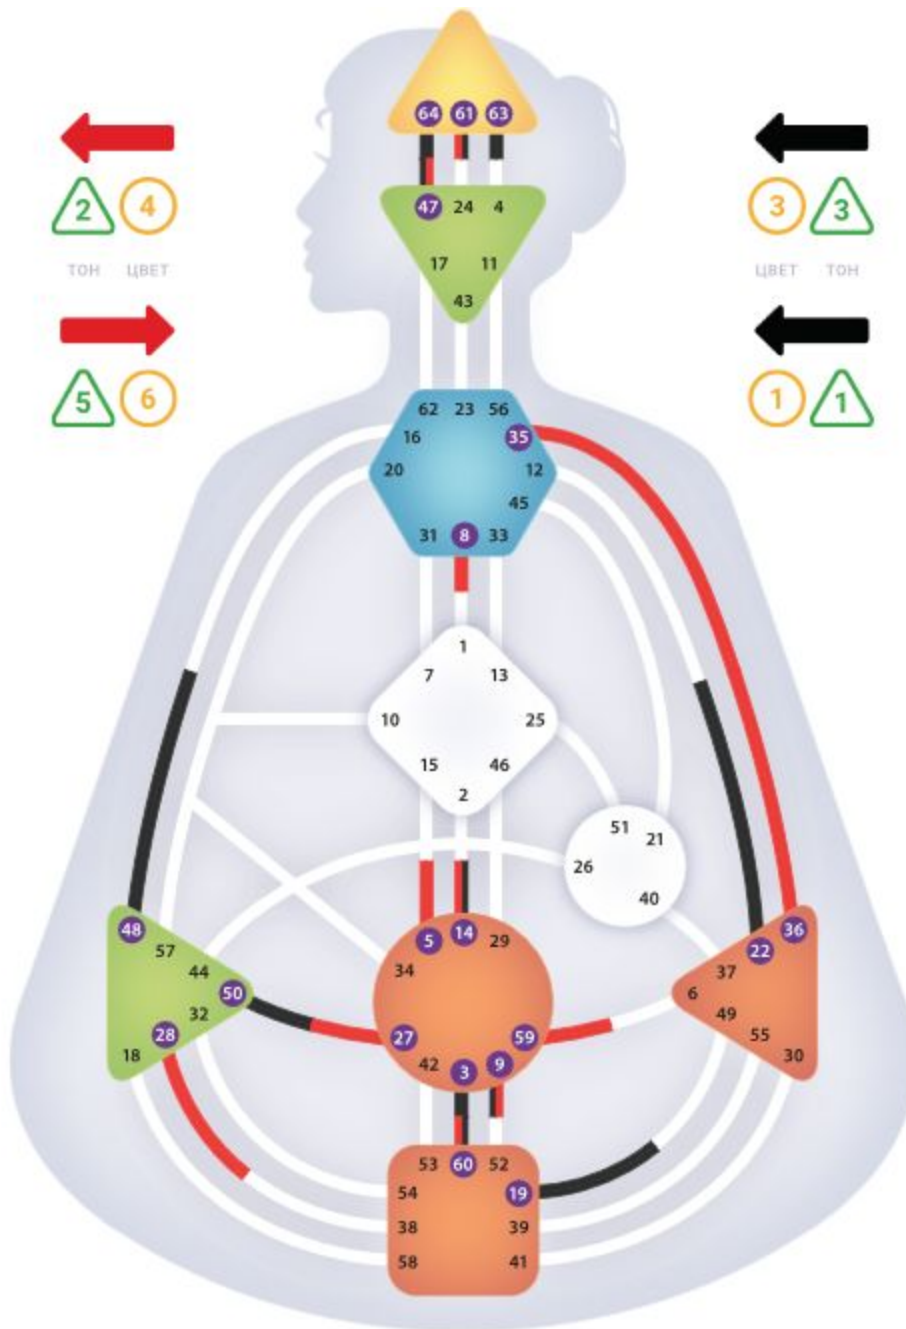

### Значение Линий

- 1 Тайны.
- 2 Обладание.
- 3 Суматоха.
- 4 Одержимость.
- 5 Фантазии.
- 6 Видение.

# ЛУННЫЕ УЗЛЫ

**СЕВЕРНЫЙ УЗЕЛ  
ПОКАЗЫВАЕТ,  
КУДА МЫ ИДЕМ**

УЗЛЫ ОПИСЫВАЮТ ГЕОМЕТРИЮ НАШЕЙ  
ИНКАРНАЦИОННОЙ ТРАЕКТОРИИ,  
ГЕОМЕТРИЮ НАШЕЙ СУДЬБЫ -  
ЭТО НАША ДОРОГА

СИМВОЛ -  
ПЕРЕВЕРНУТЫЙ  
ВВЕРХ ДНОМ  
ГОРШОЧЕК

**ЮЖНЫЙ УЗЕЛ  
ПОКАЗЫВАЕТ,  
ОТКУДА  
МЫ ИДЕМ**

СИМВОЛ -  
ГОРШОЧЕК, КОТОРЫЙ  
РАСПОЛОЖЕН НИЖЕ

СОЛНЦЕ И ЗЕМЛЯ  
ОПИСЫВАЮТ ТО, ЧЕМ МЫ  
ЯВЛЯЕМСЯ НА ЭТОЙ ДОРОГЕ  
И ЭТО БАЗОВАЯ ДУАЛЬНОСТЬ

УЗЛЫ МОГУТ ПОКАЗАТЬ,  
ЧЕРЕЗ ЧТО ЧЕЛОВЕК МОЖЕТ  
ПРОХОДИТЬ, УЗЛЫ ТАКЖЕ  
МОГУТ ПОКАЗАТЬ НАМ, ДЛЯ  
КАКОЙ СРЕДЫ МЫ  
ПРЕДНАЗНАЧЕНЫ, ЧТОБЫ  
РЕАЛИЗОВАТЬ НАШУ ЗАДАЧУ,  
НАШЕ ПРЕДНАЗНАЧЕНИЕ

## Периодичность жизни по лунным узлам

- ☉ 35.5 ▲
- ⊕ 5.5
- ♋ 28.3
- ♌ 27.3 ▼
- ☾ 47.4 ▼
- ♀ 35.2
- ♀ 8.1
- ♂ 59.6
- ♃ 9.5
- ♄ 36.2
- ♅ 60.4
- ♆ 61.5
- ♁ 14.5

- ▼ 64.3 ☉
- 63.3 ⊕
- 50.2 ♋
- ▼ 3.2 ♌
- 19.5 ☾
- 48.1 ♀
- 47.2 ♀
- ▼ 50.4 ♂
- ▼ 9.2 ♃
- 22.6 ♄
- 60.1 ♅
- 61.3 ♆
- 14.4 ♁