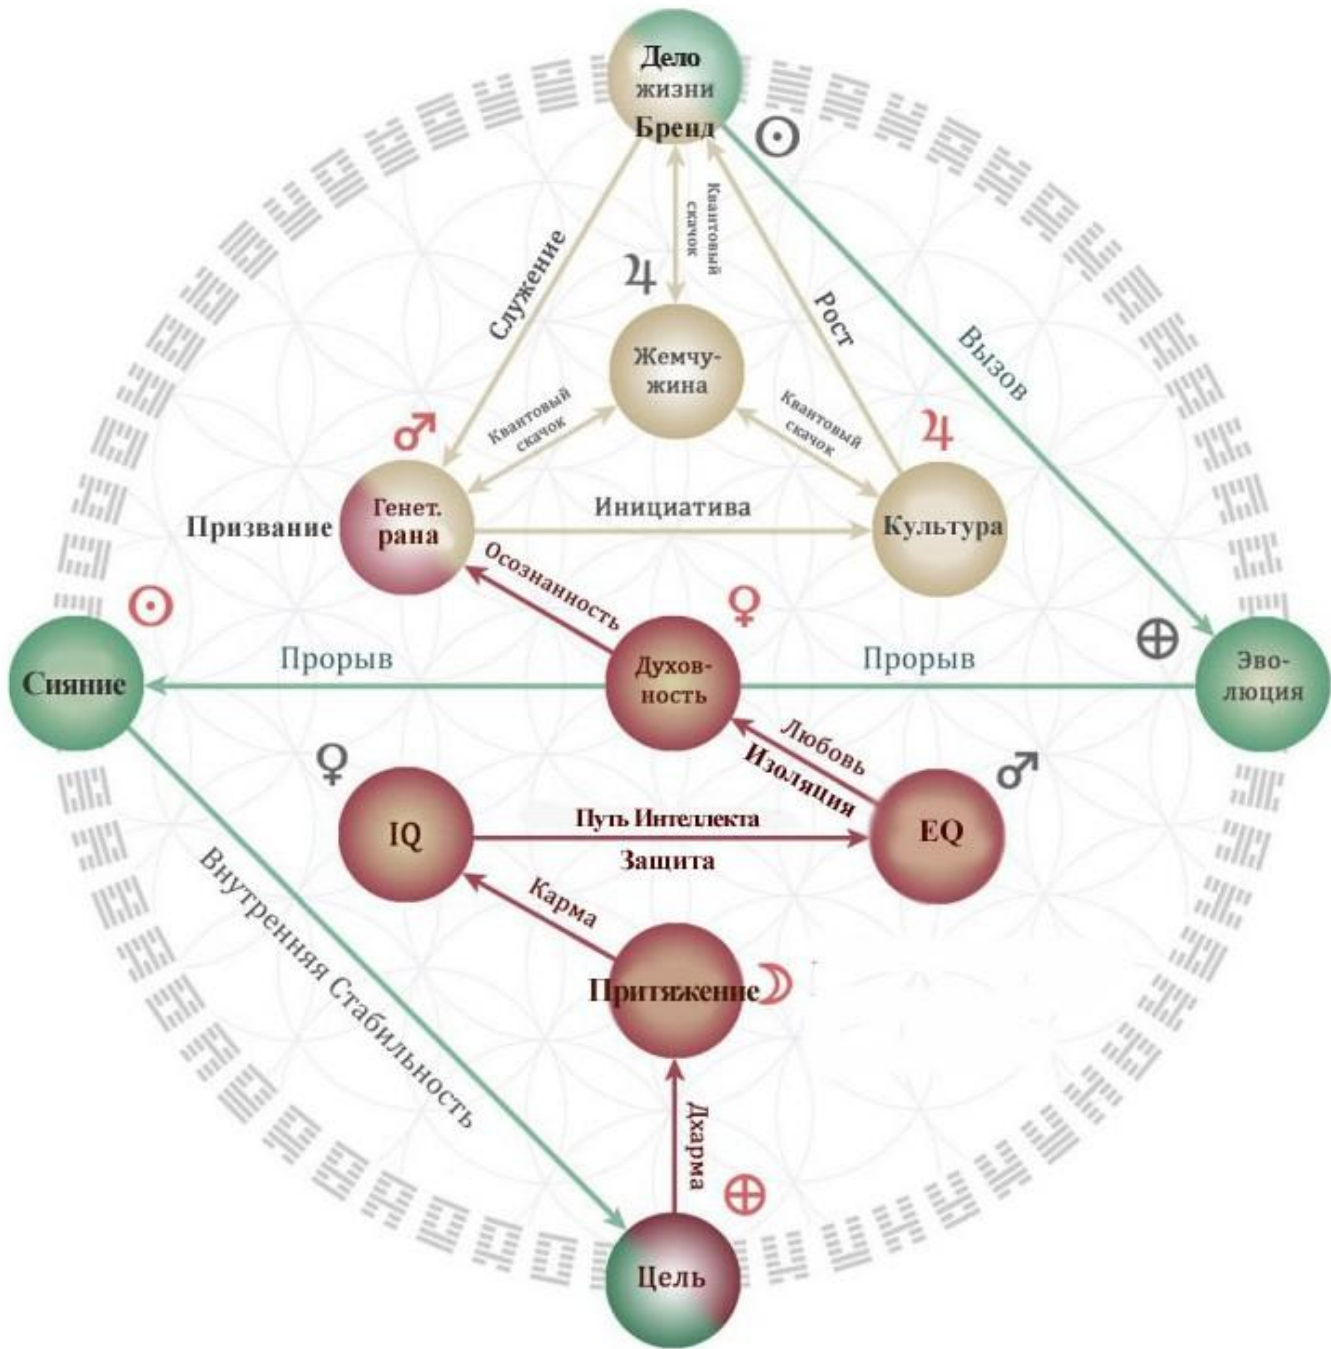

**ЮЖНЫЙ УЗЕЛ  
ПОКАЗЫВАЕТ,  
ОТКУДА  
МЫ ИДЕМ**

СИМВОЛ -  
ГОРШОЧЕК, КОТОРЫЙ  
РАСПОЛОЖЕН НИЖЕ

СОЛНЦЕ И ЗЕМЛЯ  
ОПИСЫВАЮТ ТО, ЧЕМ МЫ  
ЯВЛЯЕМСЯ НА ЭТОЙ ДОРОГЕ  
И ЭТО БАЗОВАЯ ДУАЛЬНОСТЬ

УЗЛЫ МОГУТ ПОКАЗАТЬ,  
ЧЕРЕЗ ЧТО ЧЕЛОВЕК МОЖЕТ  
ПРОХОДИТЬ, УЗЛЫ ТАКЖЕ  
МОГУТ ПОКАЗАТЬ НАМ, ДЛЯ  
КАКОЙ СРЕДЫ МЫ  
ПРЕДНАЗНАЧЕНЫ, ЧТОБЫ  
РЕАЛИЗОВАТЬ НАШУ ЗАДАЧУ,  
НАШЕ ПРЕДНАЗНАЧЕНИЕ

## Периодичность жизни по лунным узлам

- ☉ 35.5 ▲
- ⊕ 5.5
- ♋ 28.3
- ♌ 27.3 ▼
- ☾ 47.4 ▼
- ♀ 35.2
- ♀ 8.1
- ♂ 59.6
- ♃ 9.5
- ♄ 36.2
- ♅ 60.4
- ♆ 61.5
- ♁ 14.5

- ▼ 64.3 ☉
- 63.3 ⊕
- 50.2 ♋
- ▼ 3.2 ♌
- 19.5 ☾
- 48.1 ♀
- 47.2 ♀
- ▼ 50.4 ♂
- ▼ 9.2 ♃
- 22.6 ♄
- 60.1 ♅
- 61.3 ♆
- 14.4 ♁

Сидхи (Суть)  
Дар (Потенциал)  
Тень (Вызов)

# ЦЕПОЧКА ПАМЯТИ