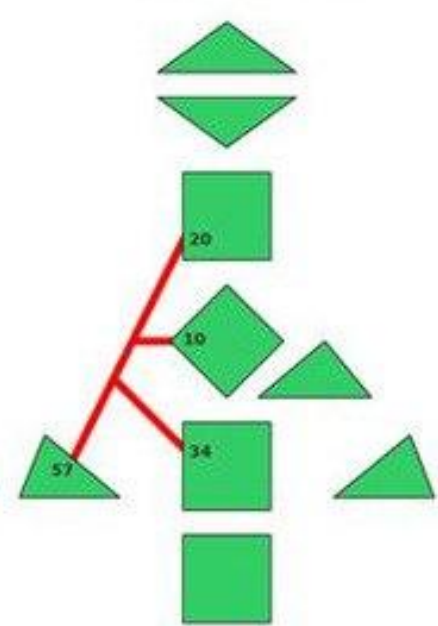

**КОНТУР
ИНТЕГРАЦИИ**