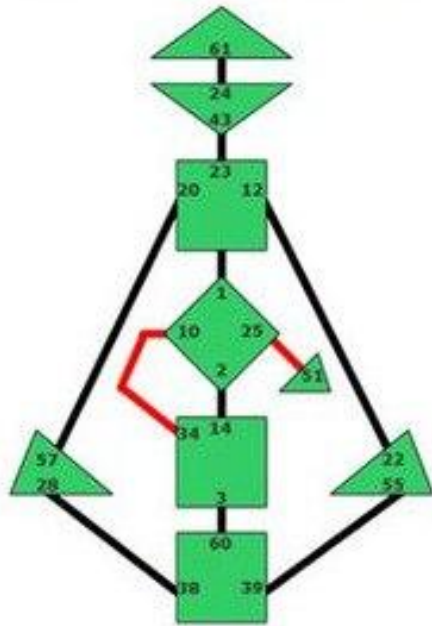

КАНАЛЫ И КОНТУРЫ

**КОНТУР
ИНДИВИДУАЛЬНЫЙ**