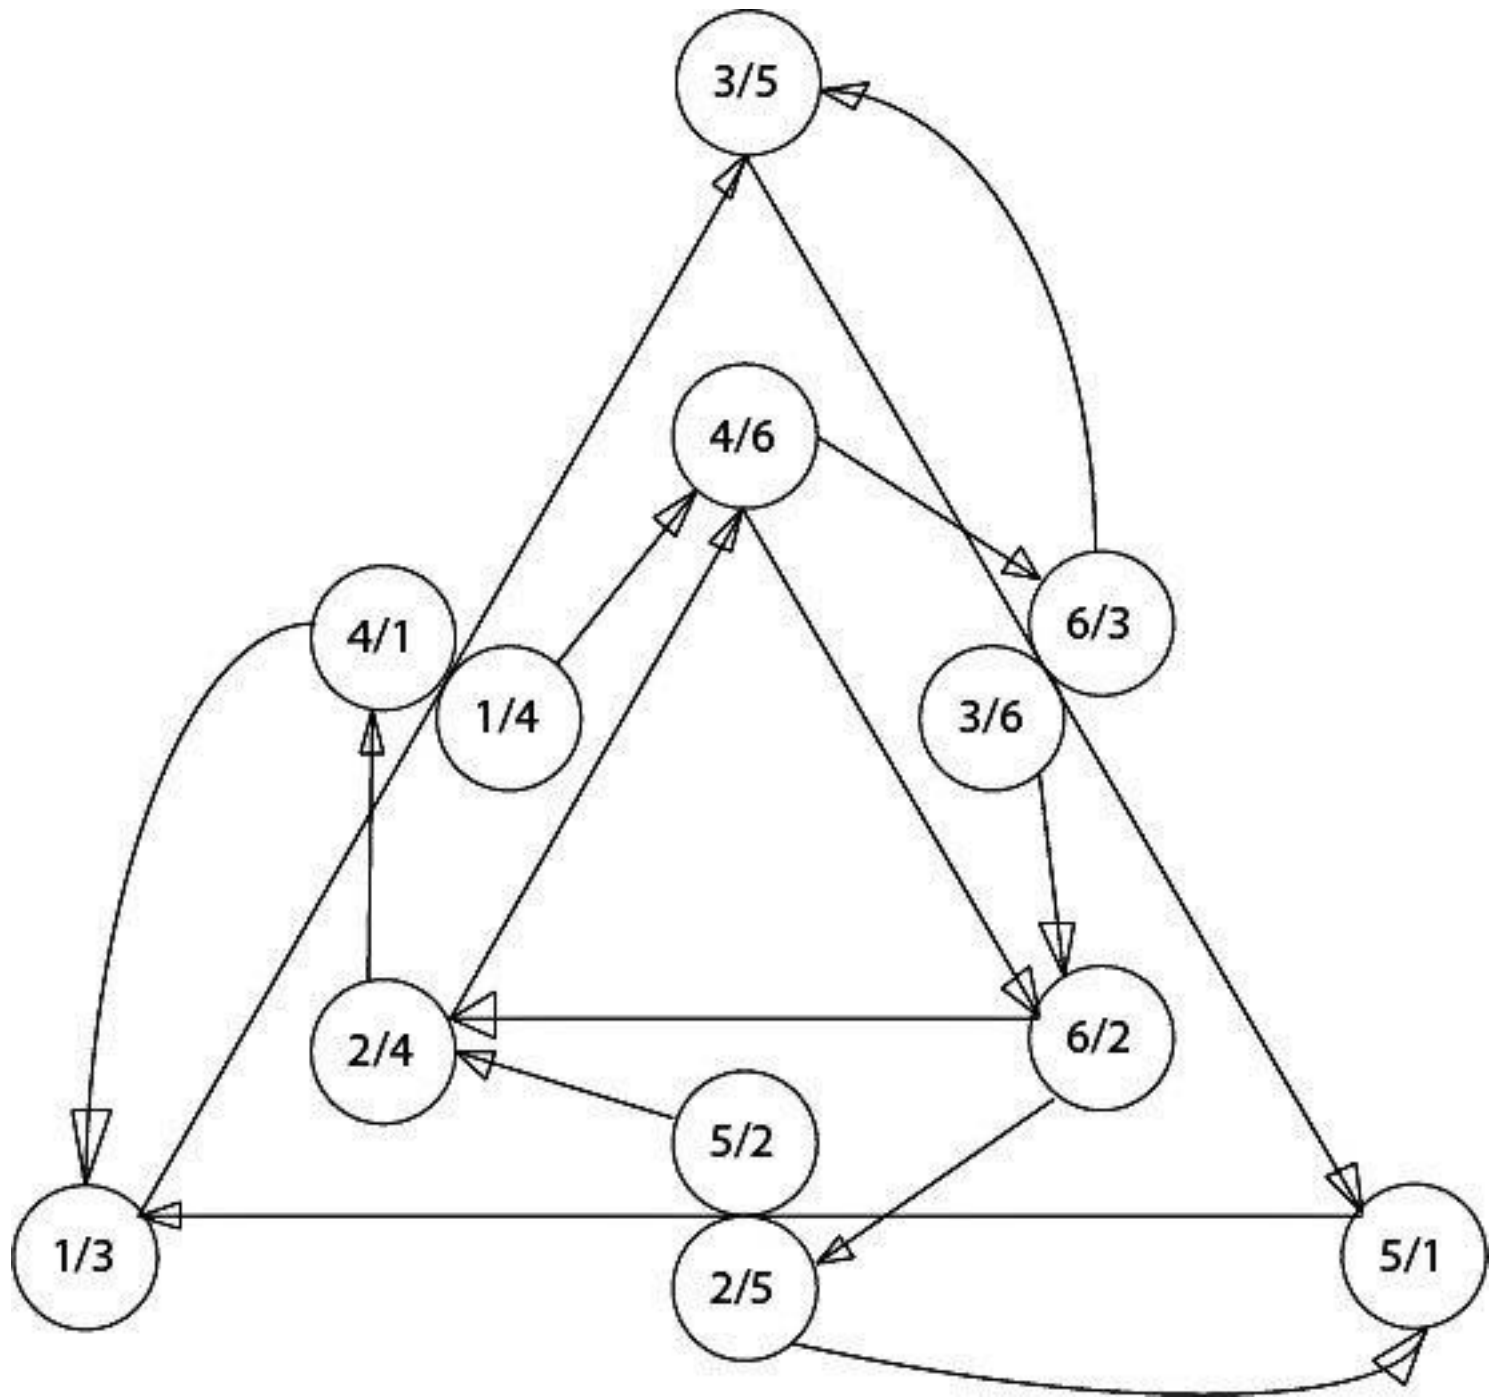

# ЛУННЫЕ УЗЛЫ

**СЕВЕРНЫЙ УЗЕЛ  
ПОКАЗЫВАЕТ,  
КУДА МЫ ИДЕМ**

УЗЛЫ ОПИСЫВАЮТ ГЕОМЕТРИЮ НАШЕЙ  
ИНКАРНАЦИОННОЙ ТРАЕКТОРИИ,  
ГЕОМЕТРИЮ НАШЕЙ СУДЬБЫ -  
ЭТО НАША ДОРОГА

СИМВОЛ -  
ПЕРЕВЕРНУТЫЙ  
ВВЕРХ ДНОМ  
ГОРШОЧЕК

**ЮЖНЫЙ УЗЕЛ  
ПОКАЗЫВАЕТ,  
ОТКУДА  
МЫ ИДЕМ**

СИМВОЛ -  
ГОРШОЧЕК, КОТОРЫЙ  
РАСПОЛОЖЕН НИЖЕ

СОЛНЦЕ И ЗЕМЛЯ  
ОПИСЫВАЮТ ТО, ЧЕМ МЫ  
ЯВЛЯЕМСЯ НА ЭТОЙ ДОРОГЕ  
И ЭТО БАЗОВАЯ ДУАЛЬНОСТЬ

УЗЛЫ МОГУТ ПОКАЗАТЬ,  
ЧЕРЕЗ ЧТО ЧЕЛОВЕК МОЖЕТ  
ПРОХОДИТЬ, УЗЛЫ ТАКЖЕ  
МОГУТ ПОКАЗАТЬ НАМ, ДЛЯ  
КАКОЙ СРЕДЫ МЫ  
ПРЕДНАЗНАЧЕНЫ, ЧТОБЫ  
РЕАЛИЗОВАТЬ НАШУ ЗАДАЧУ,  
НАШЕ ПРЕДНАЗНАЧЕНИЕ

## Периодичность жизни по лунным узлам

- ☉ 35.5 ▲
- ⊕ 5.5
- ♋ 28.3
- ♌ 27.3 ▼
- ☾ 47.4 ▼
- ♀ 35.2
- ♀ 8.1
- ♂ 59.6
- ♃ 9.5
- ♄ 36.2
- ♅ 60.4
- ♆ 61.5
- ♁ 14.5

- ▼ 64.3 ☉
- 63.3 ⊕
- 50.2 ♋
- ▼ 3.2 ♌
- 19.5 ☾
- 48.1 ♀
- 47.2 ♀
- ▼ 50.4 ♂
- ▼ 9.2 ♃
- 22.6 ♄
- 60.1 ♅
- 61.3 ♆
- 14.4 ♁