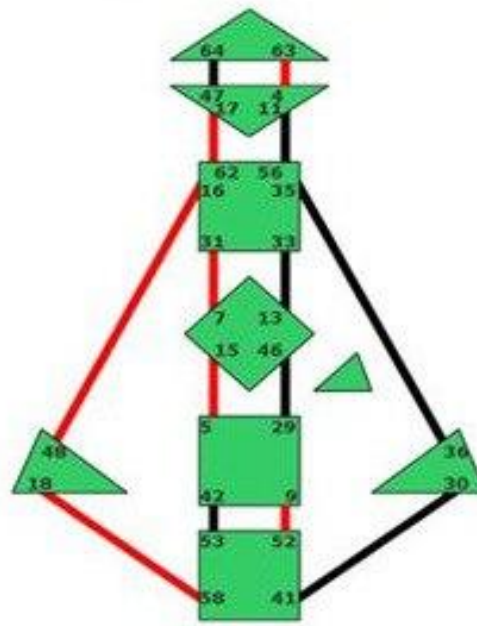

**КОНТУР
КОЛЛЕКТИВНЫЙ**