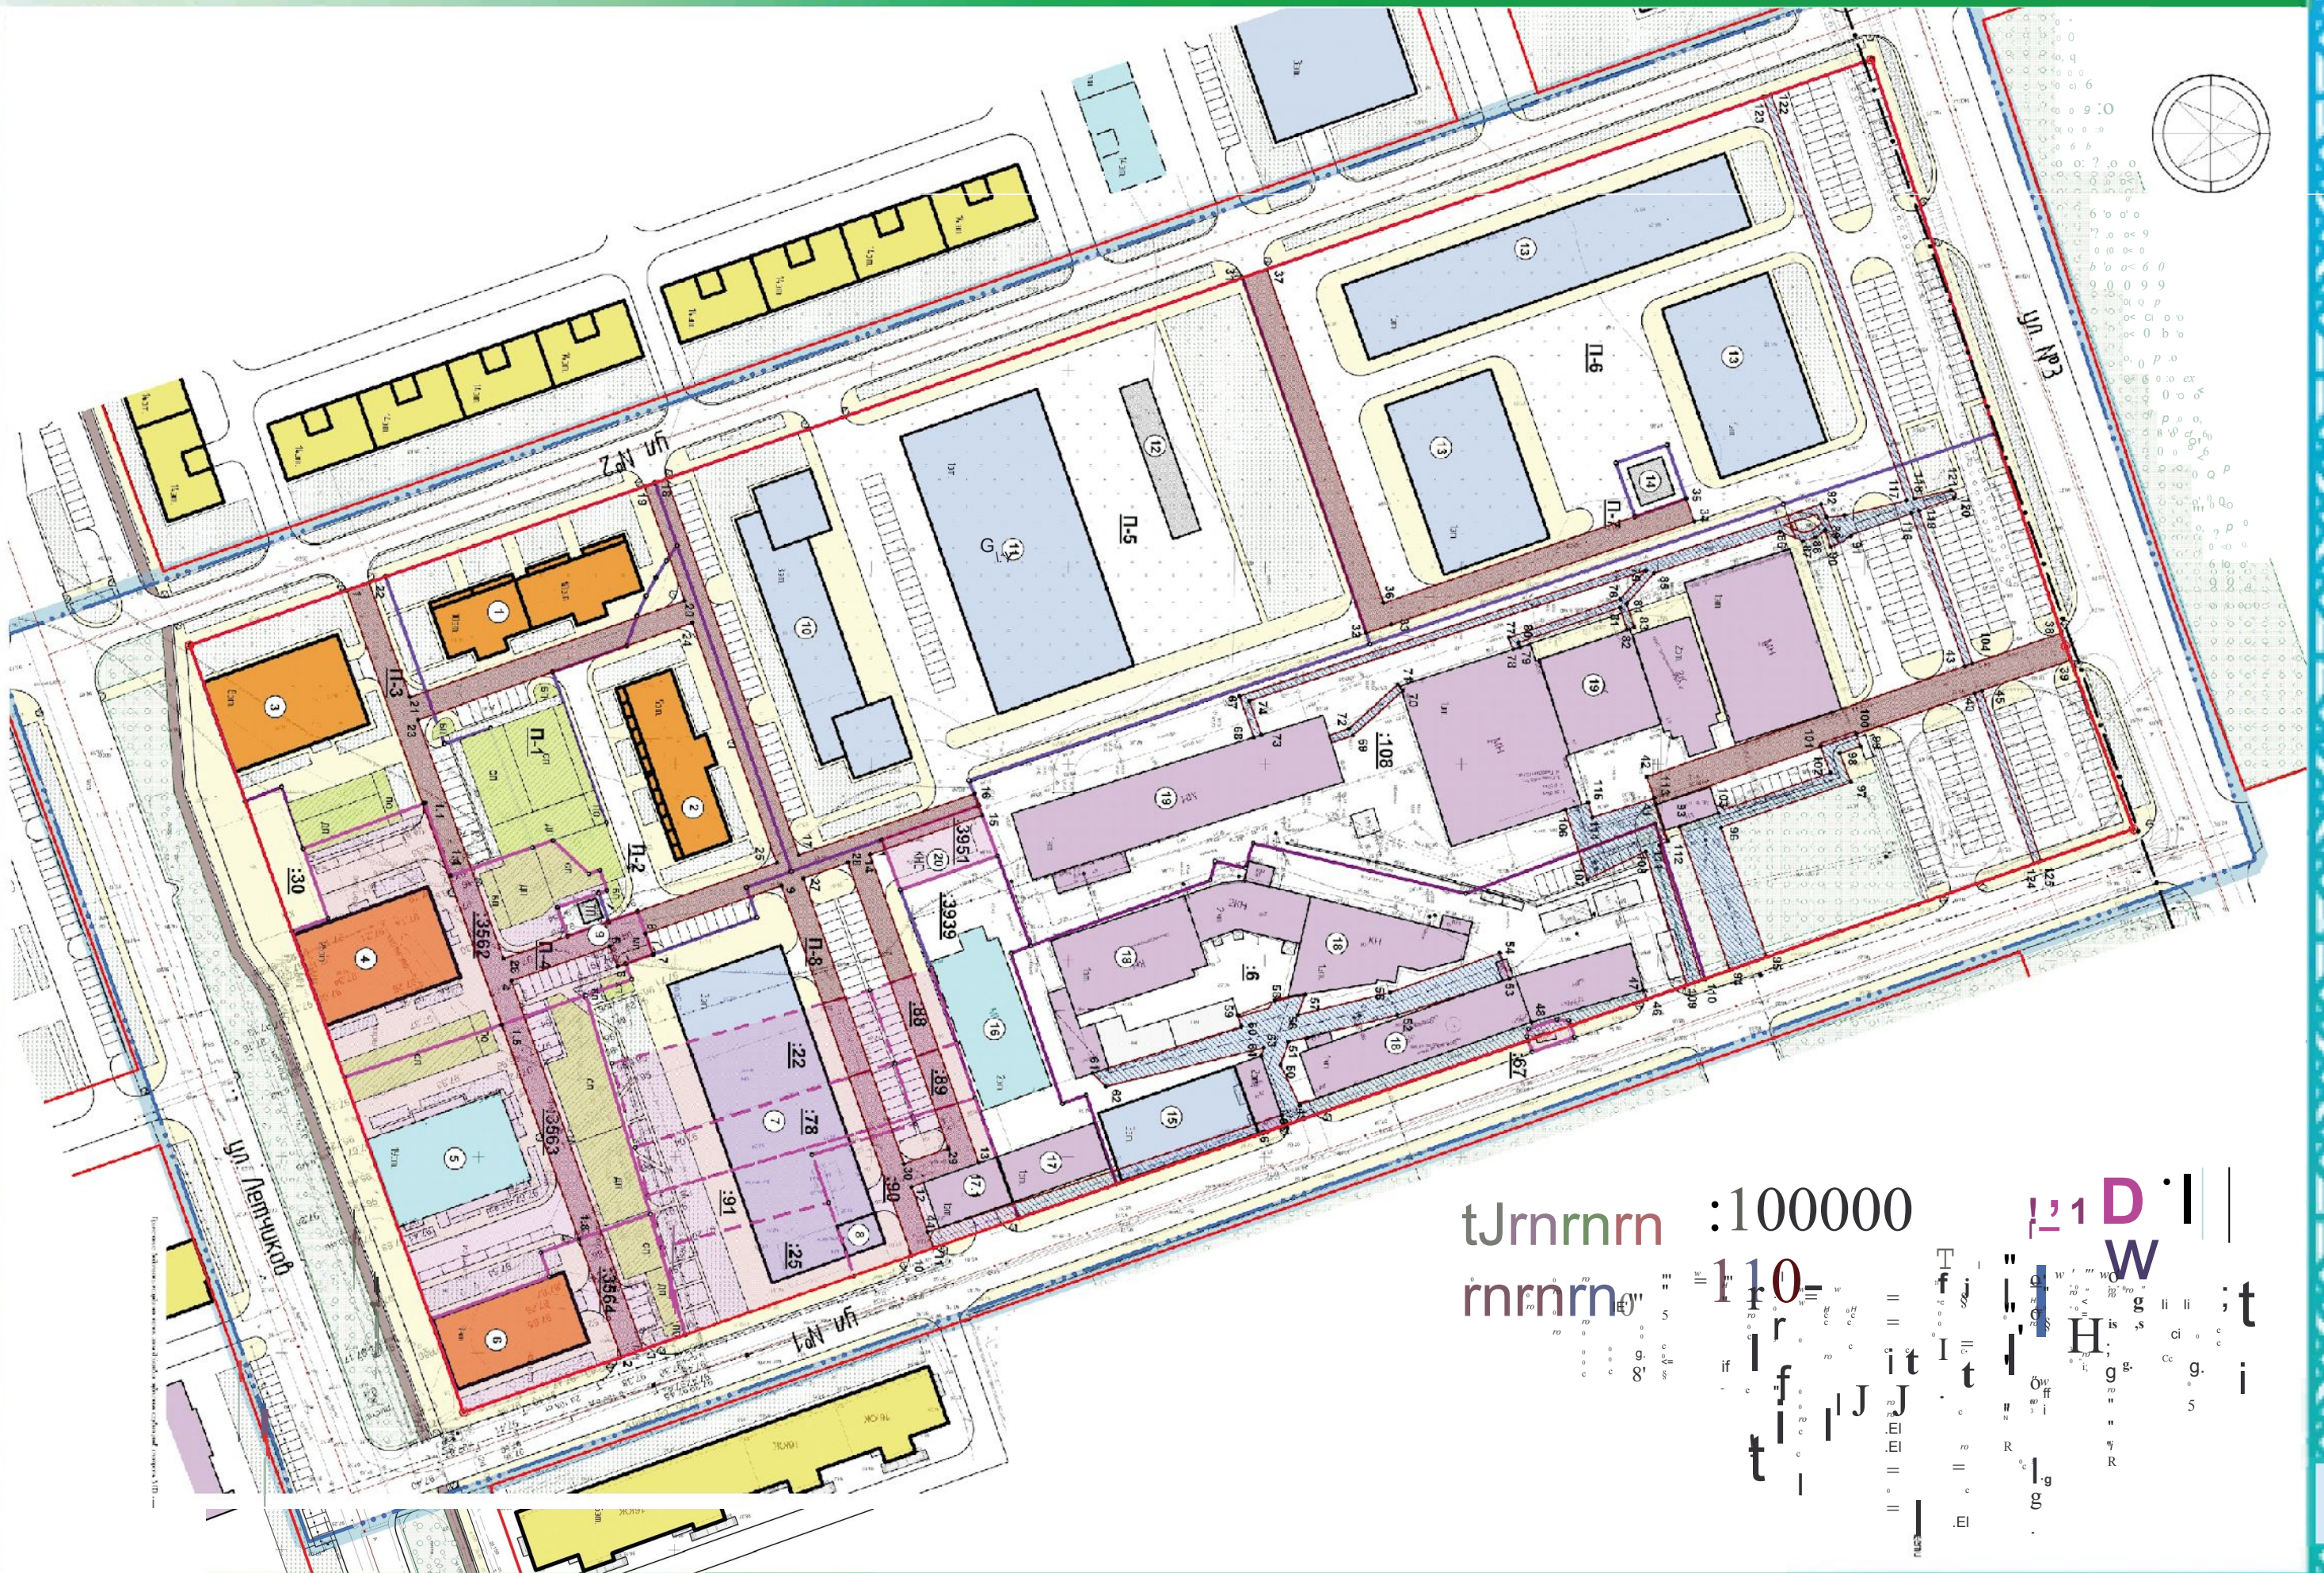

# Схема расположения элемента планировочной структуры

Схема городского округа город Уфа

УсноСНble оооJHO'leHull

- ГРQHUUO P03PQOomKU  
проеKmo
- f POHUUO TO 2 '!!!!O

# План границ зон действия публичных сервитутов

# План границ земельных участков с оценкой изъятия земель