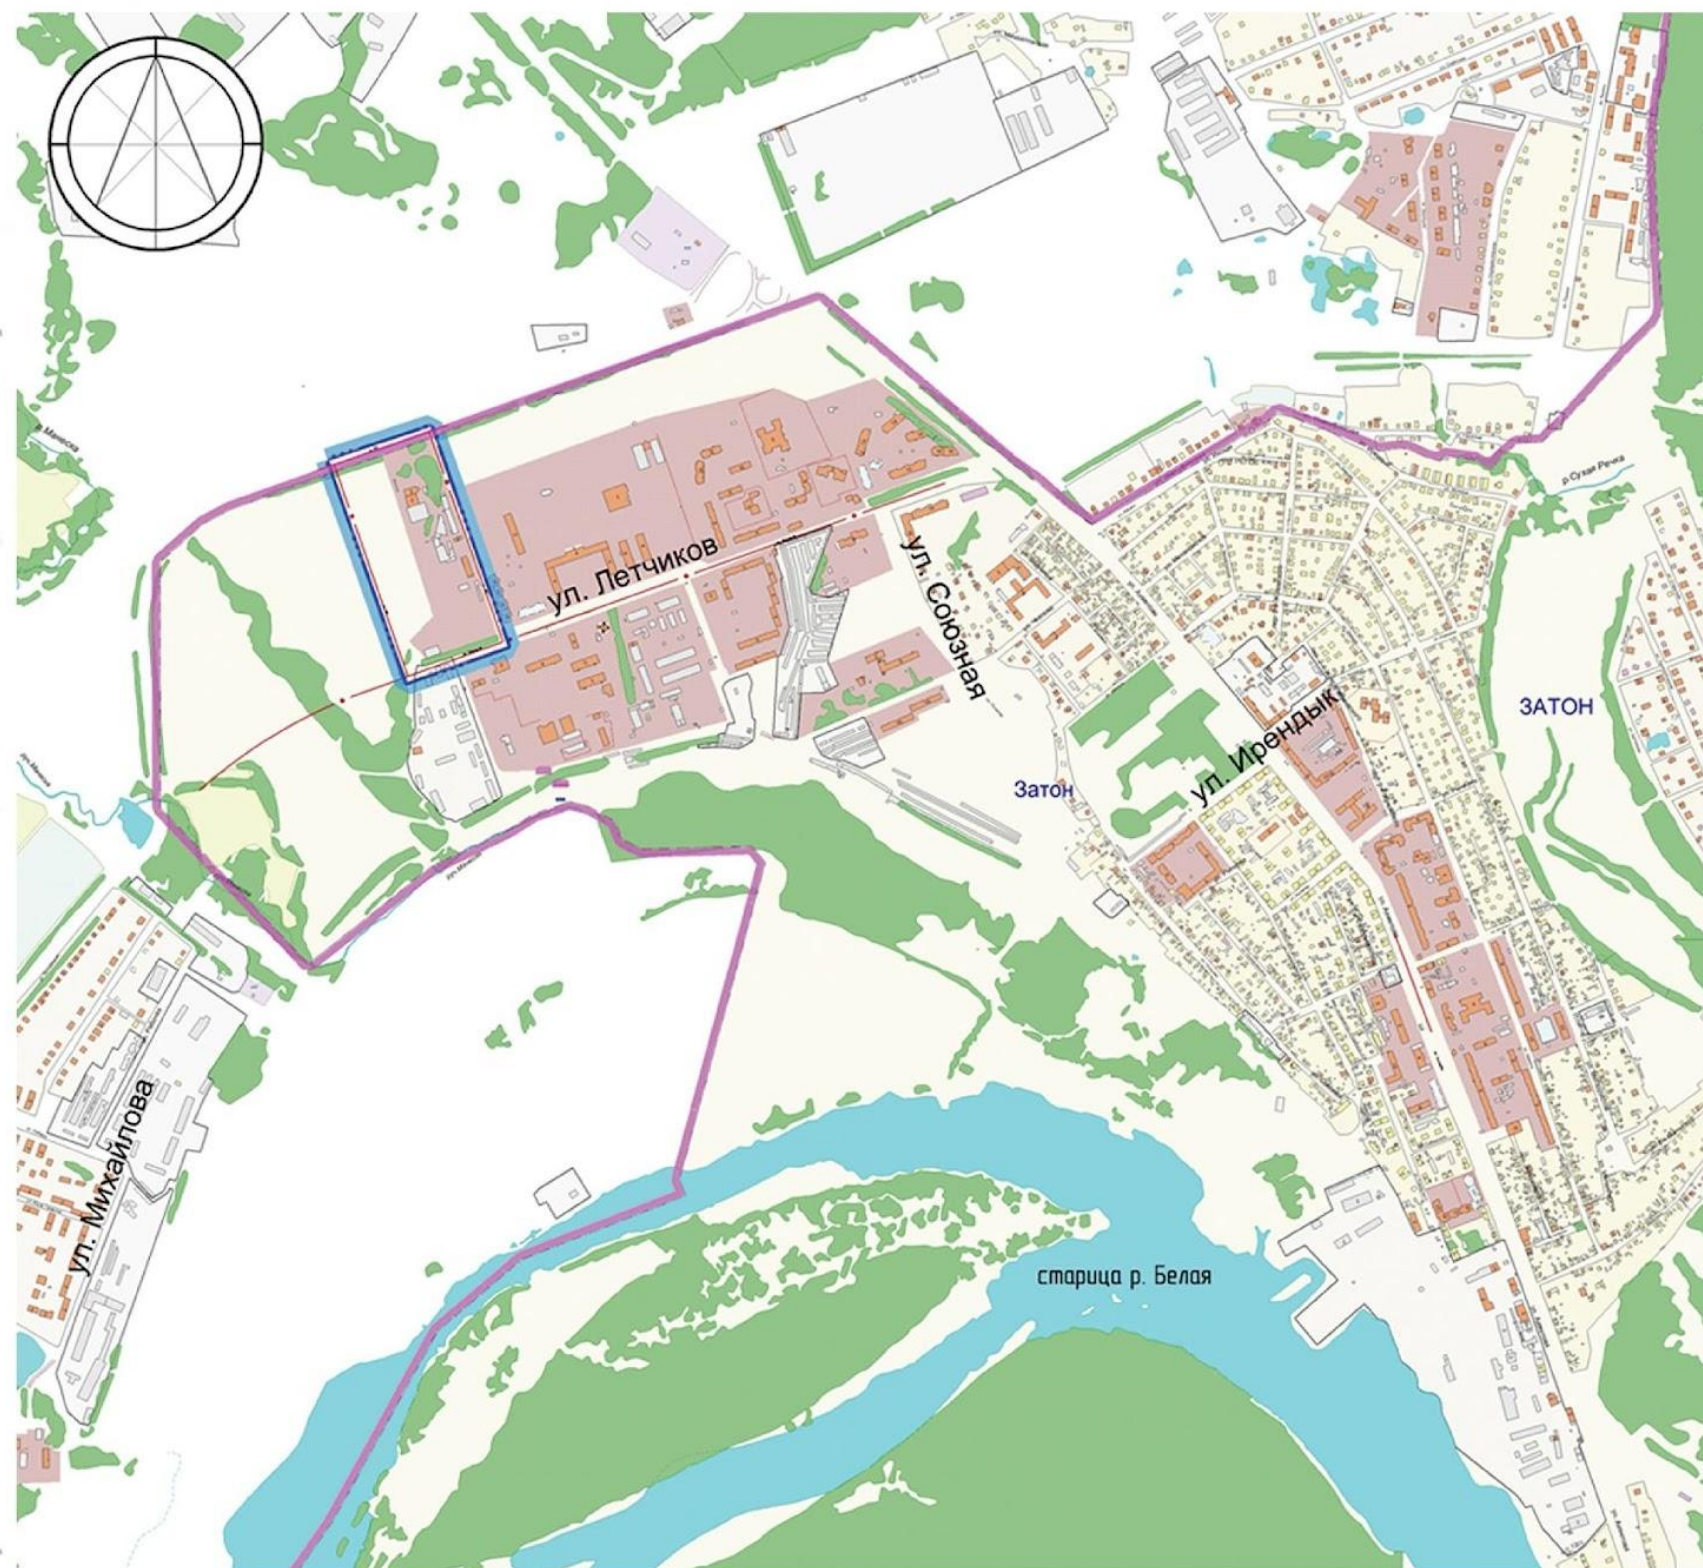

# Схема расположения элемента планировочной структуры

Схема городского округа город Уфа

УсноСНble оооJHO'leHull

- ГРQHUUO P03PQOomKU  
проеKmo
- f POHUUO TO 2 '!!!!O

# План границ зон действия публичных сервитутов

# План границ земельных участков с оценкой изъятия земель