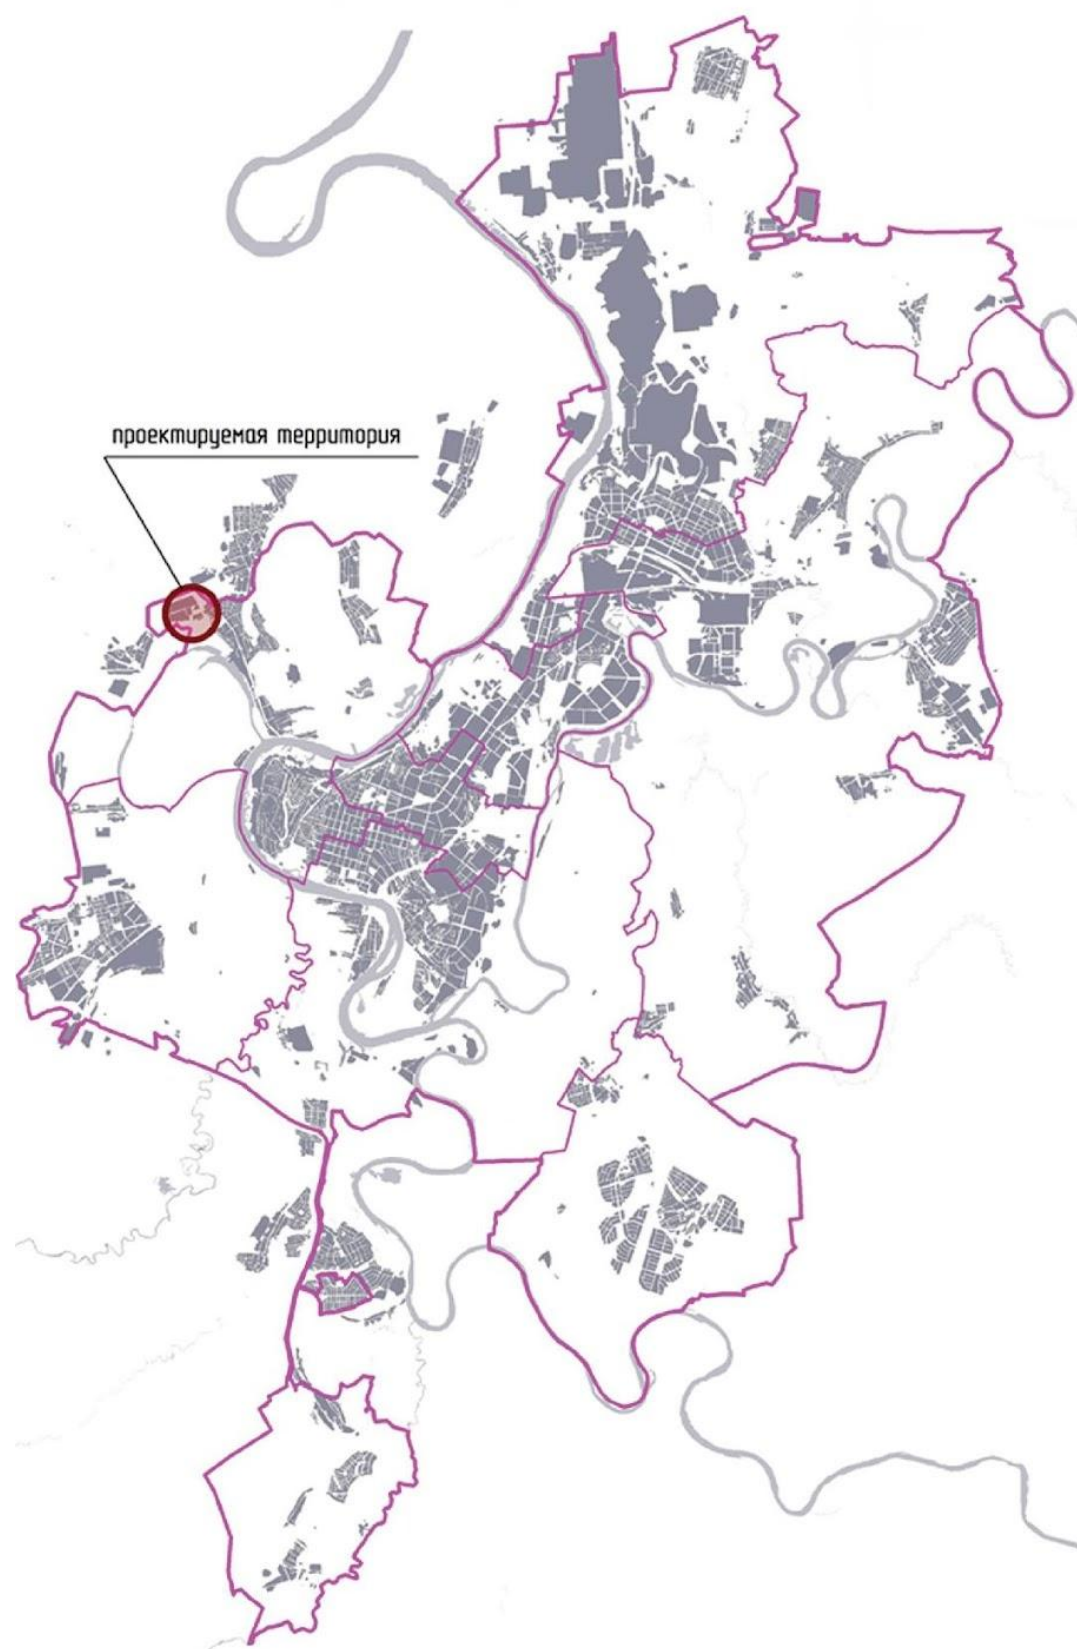

# Схема расположения элемента планировочной структуры

Схема городского округа город Уфа

УсноСНble оооJHO'leHull

- ГРQHUUO P03PQOomKU  
проеKmo
- f POHUUO TO 2 '!!!!O

# План границ зон действия публичных сервитутов

# План границ земельных участков с оценкой изъятия земель