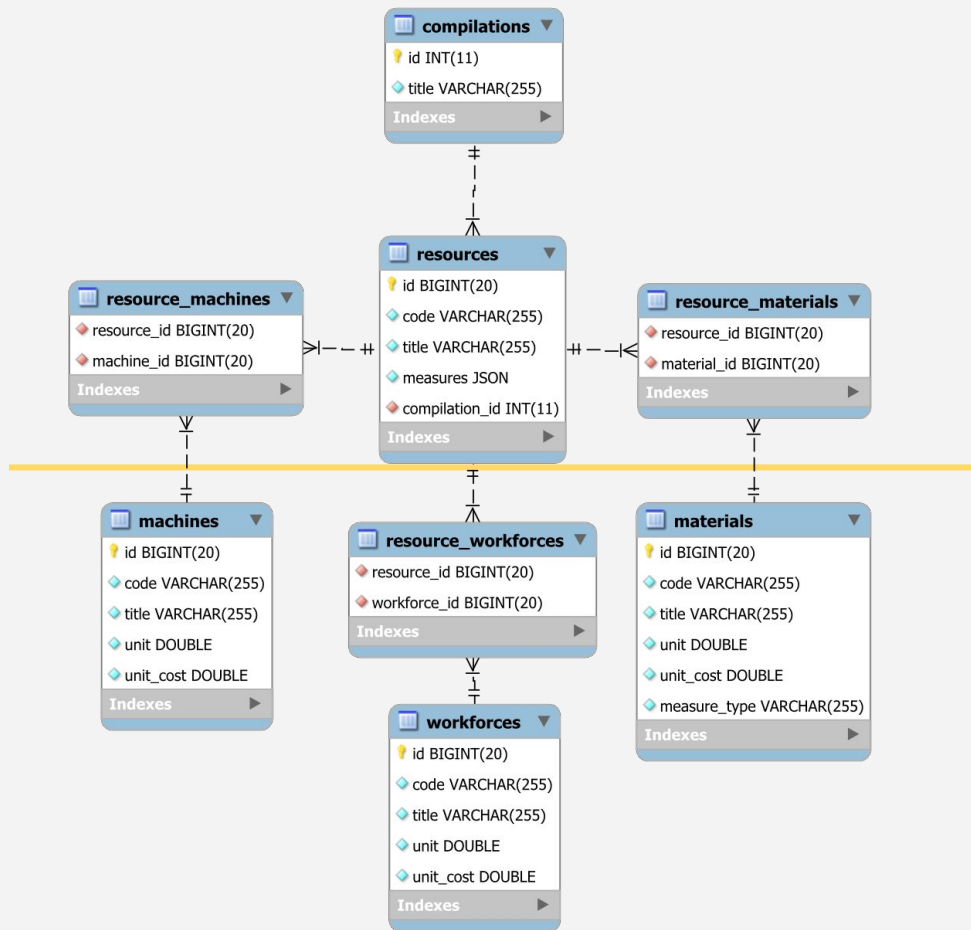

Կայքը պետք է հնարավորությունն է ունենա.

- Համալրելու նոր տվյալներ
- Մուտքագրել ծավալաթերթերը
- Ստանալ նախահաշիվը (նաև Excel-ի տեսքով)
- Մշակել ընդհանուր կայքի ղեկավարումը

Տվյալների բազա

Տվյալների բազան հիմնված է ռուսական
շինարարական նորմերի ԴՅՇՆ (Государственные
элементные сметные нормы на строительные
работы) բազաների վրա:

ԴՅՇԻ-ի կառուցվածքը

Ժողովածուներ

Աշխատանքներ

Աշխատուժ

Մեքենաներ

Նյութեր

Տվյալների բազայի կառուցվածք

Գործիքամիջոցներ