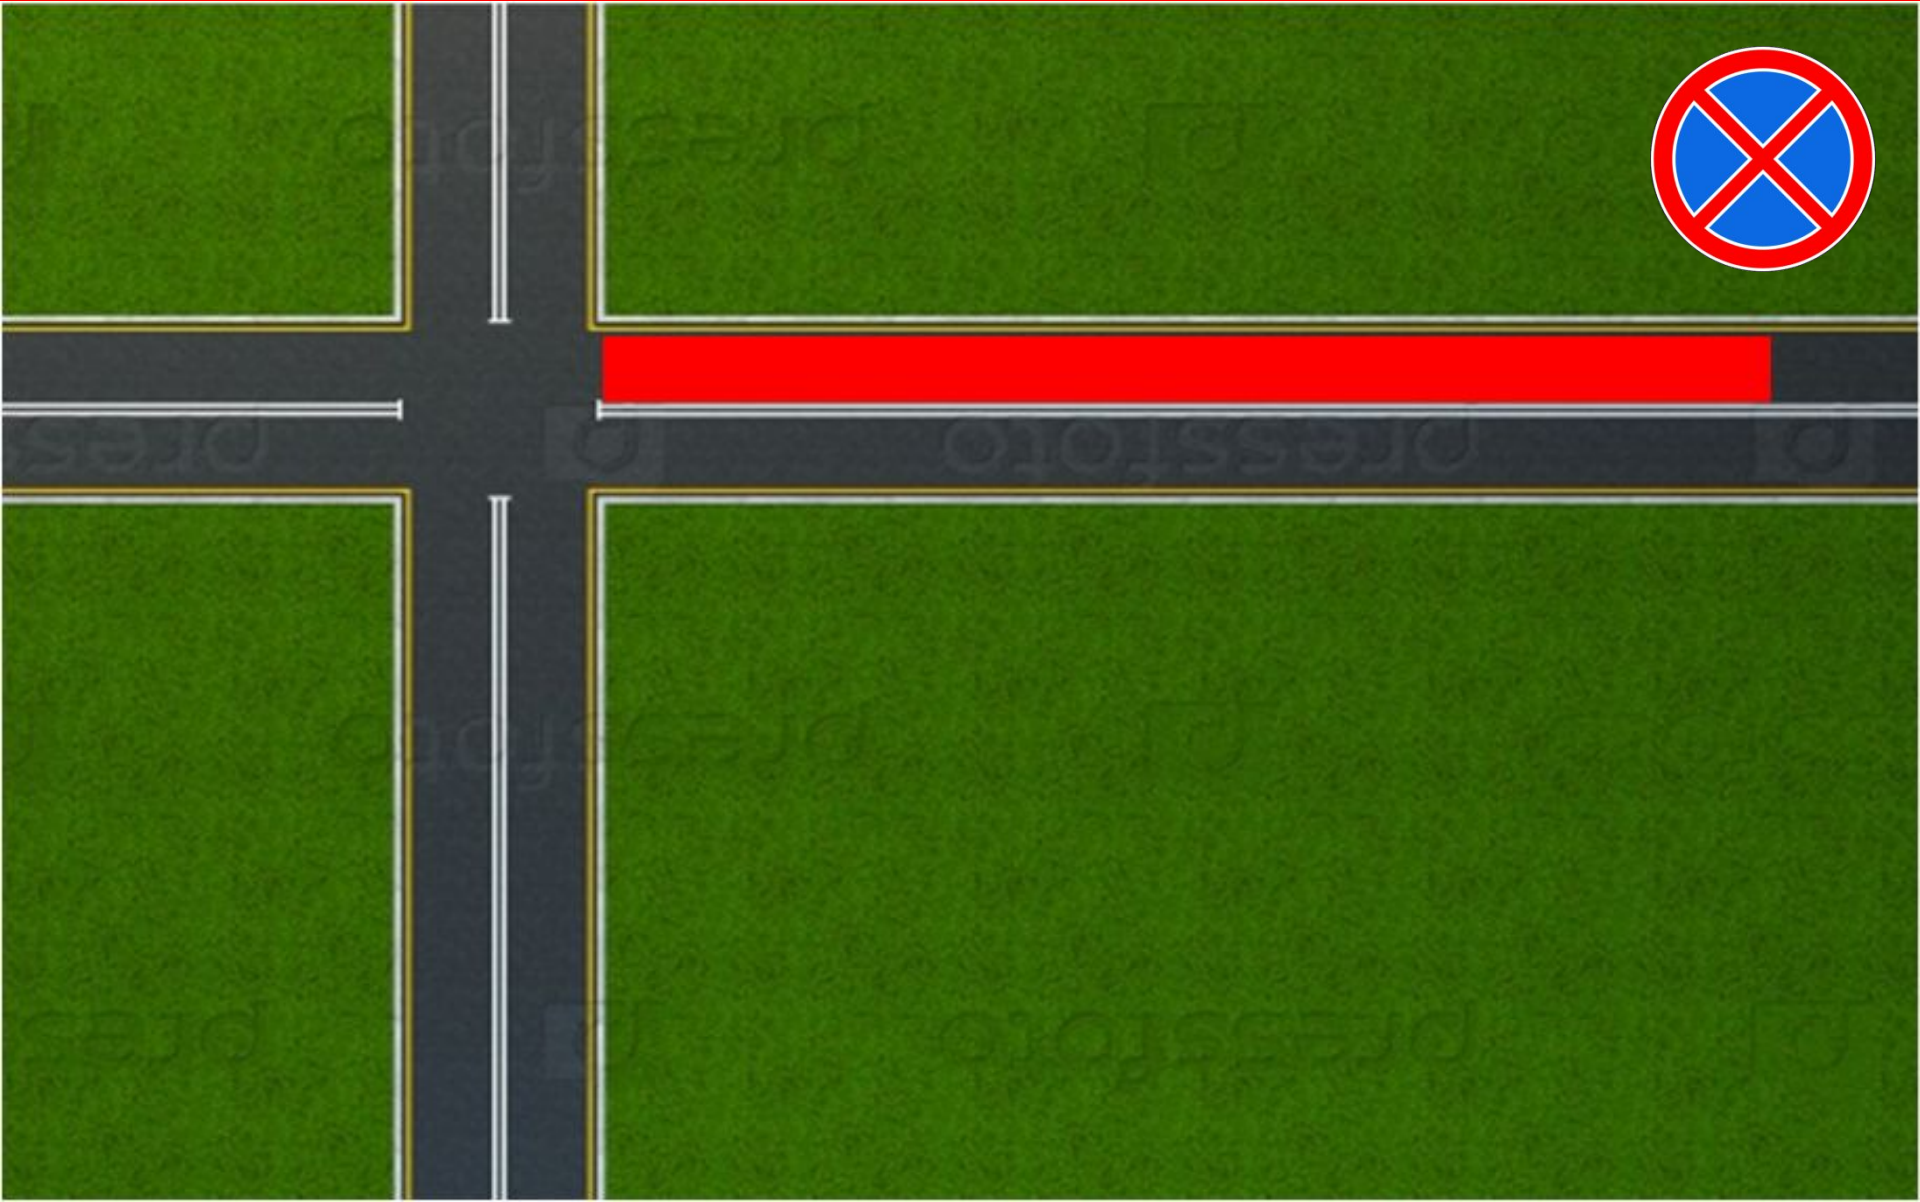

ЗНАКИ НЕ ПРЕРЫВАЮЩИЕ ДВИЖЕНИЕ

3.27 «Остановка запрещена»