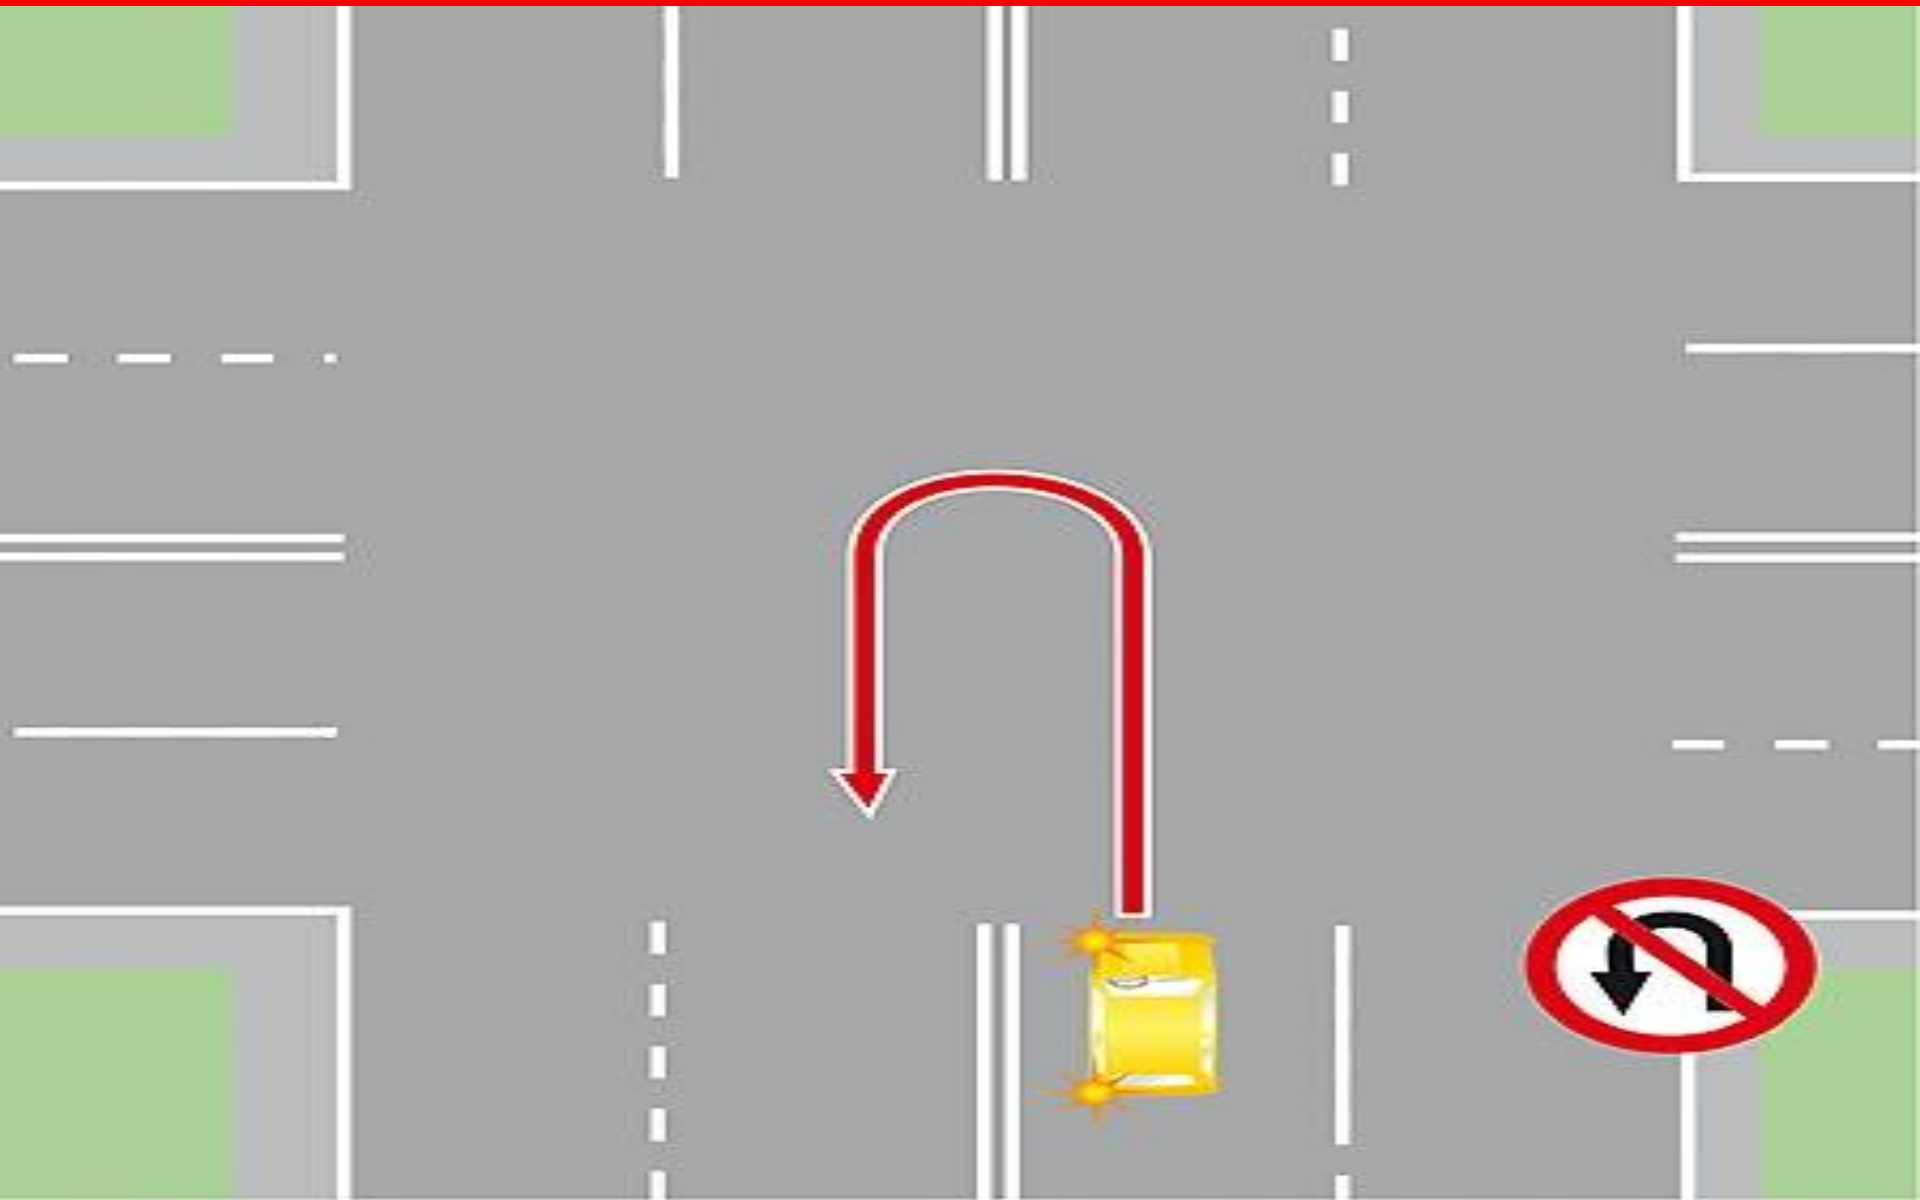

ЗНАКИ НЕ ПРЕРЫВАЮЩИЕ ДВИЖЕНИЕ

3.19 «Разворот запрещён»