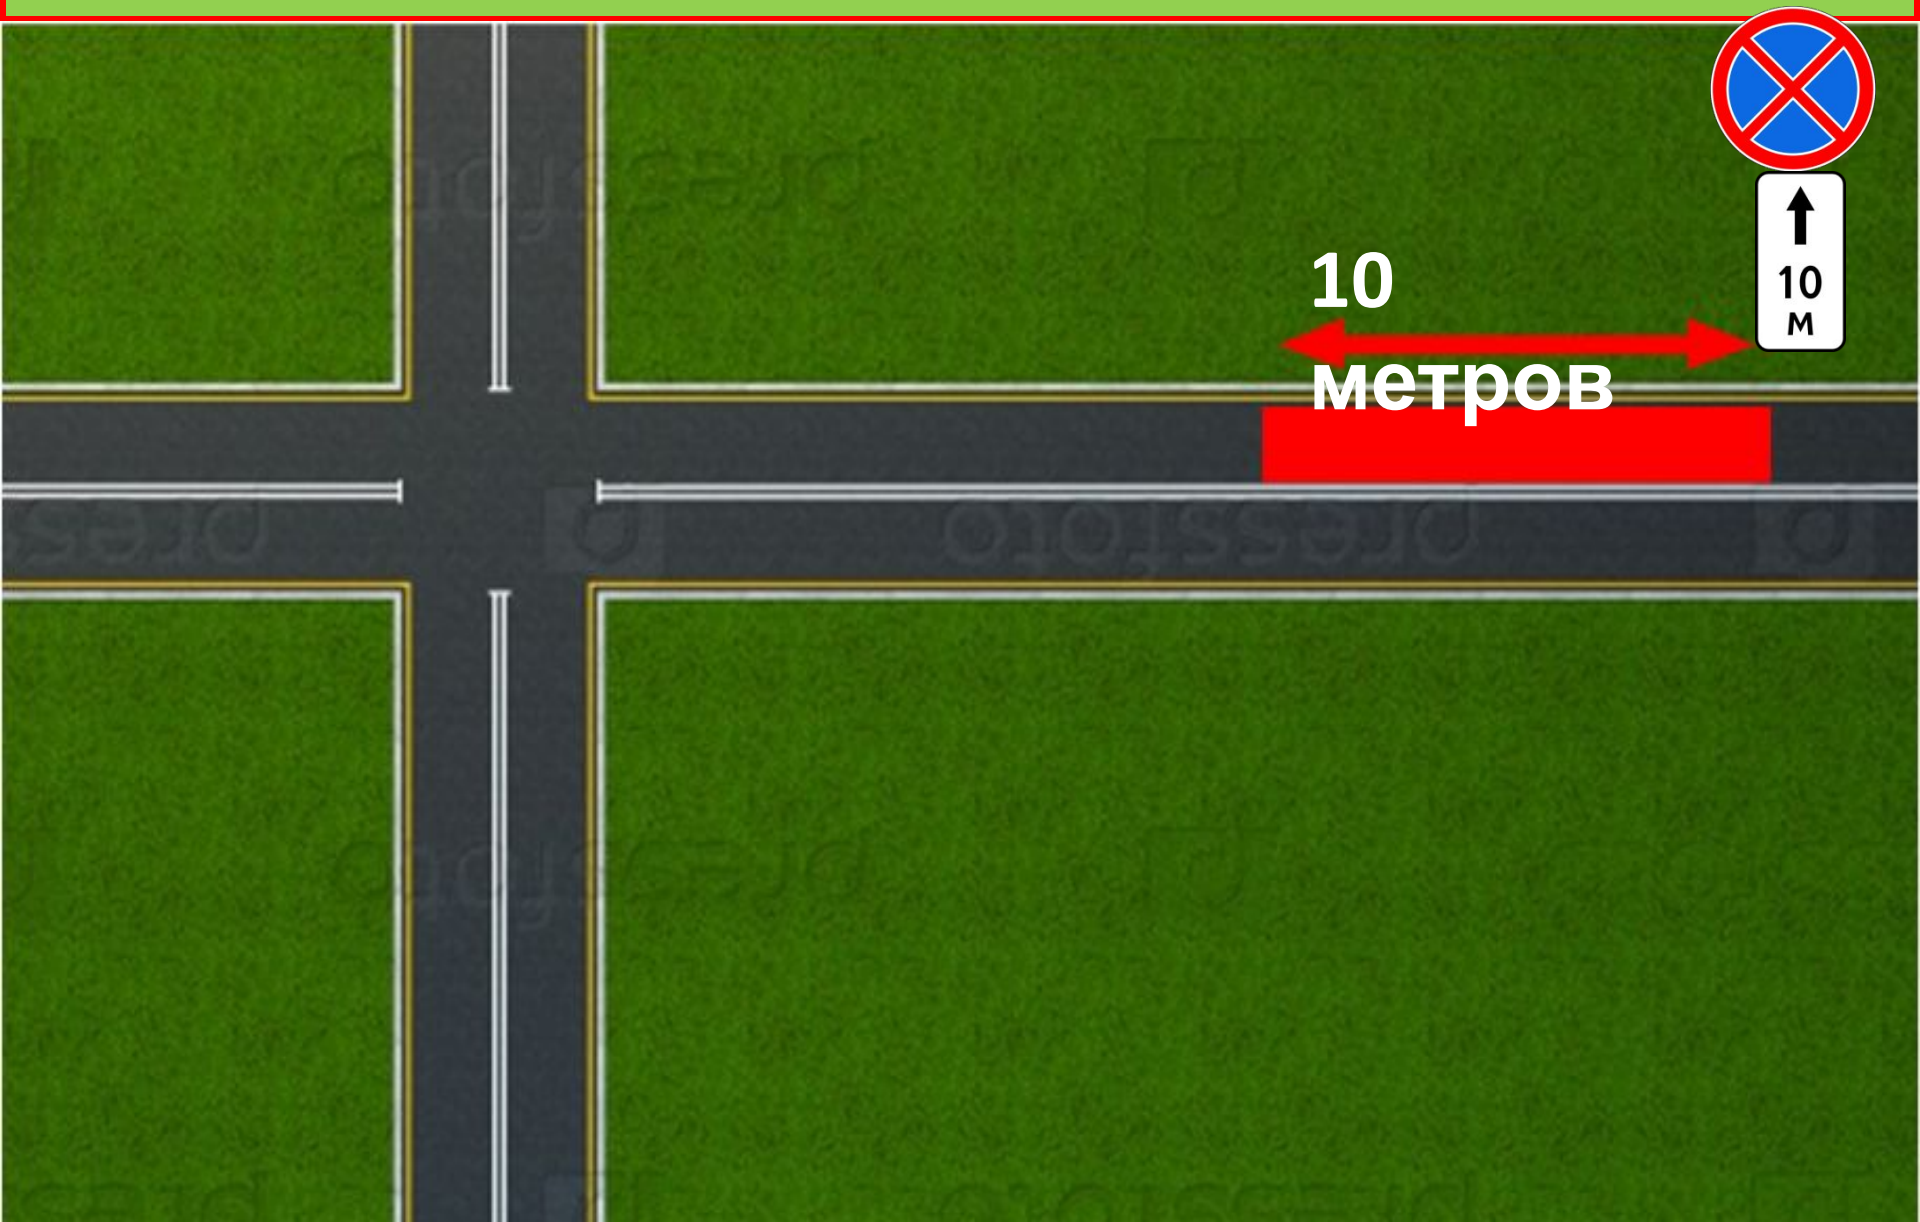

ЗНАКИ НЕ ПРЕРЫВАЮЩИЕ ДВИЖЕНИЕ

3.27 «Остановка запрещена»