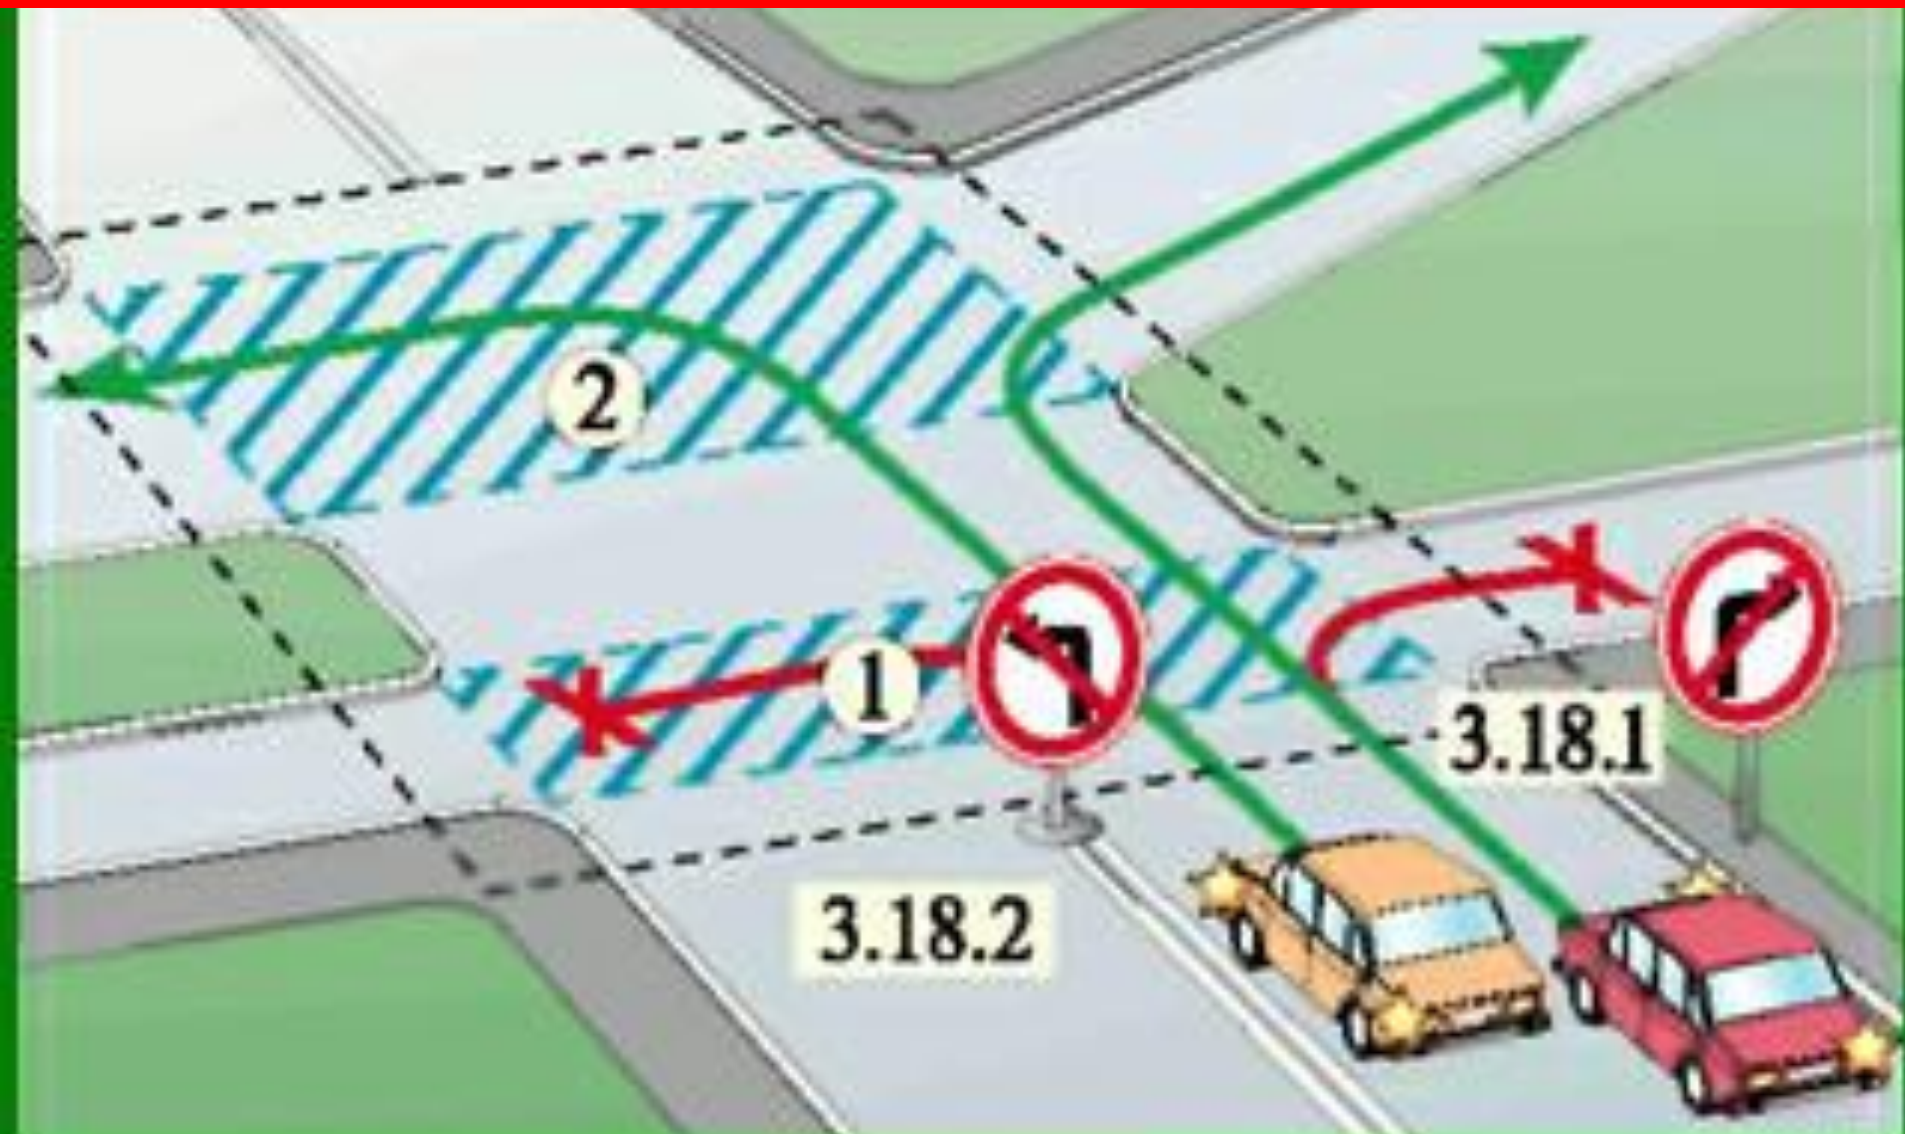

ЗНАКИ НЕ ПРЕРЫВАЮЩИЕ ДВИЖЕНИЕ

3.18.1 "Поворот направо запрещен".

ЗНАКИ НЕ ПРЕРЫВАЮЩИЕ ДВИЖЕНИЕ

3.18.2 "Поворот налево запрещен".

ЗНАКИ НЕ ПРЕРЫВАЮЩИЕ ДВИЖЕНИЕ

3.18.1 "Поворот направо запрещен".

3.18.2 "Поворот налево запрещен".