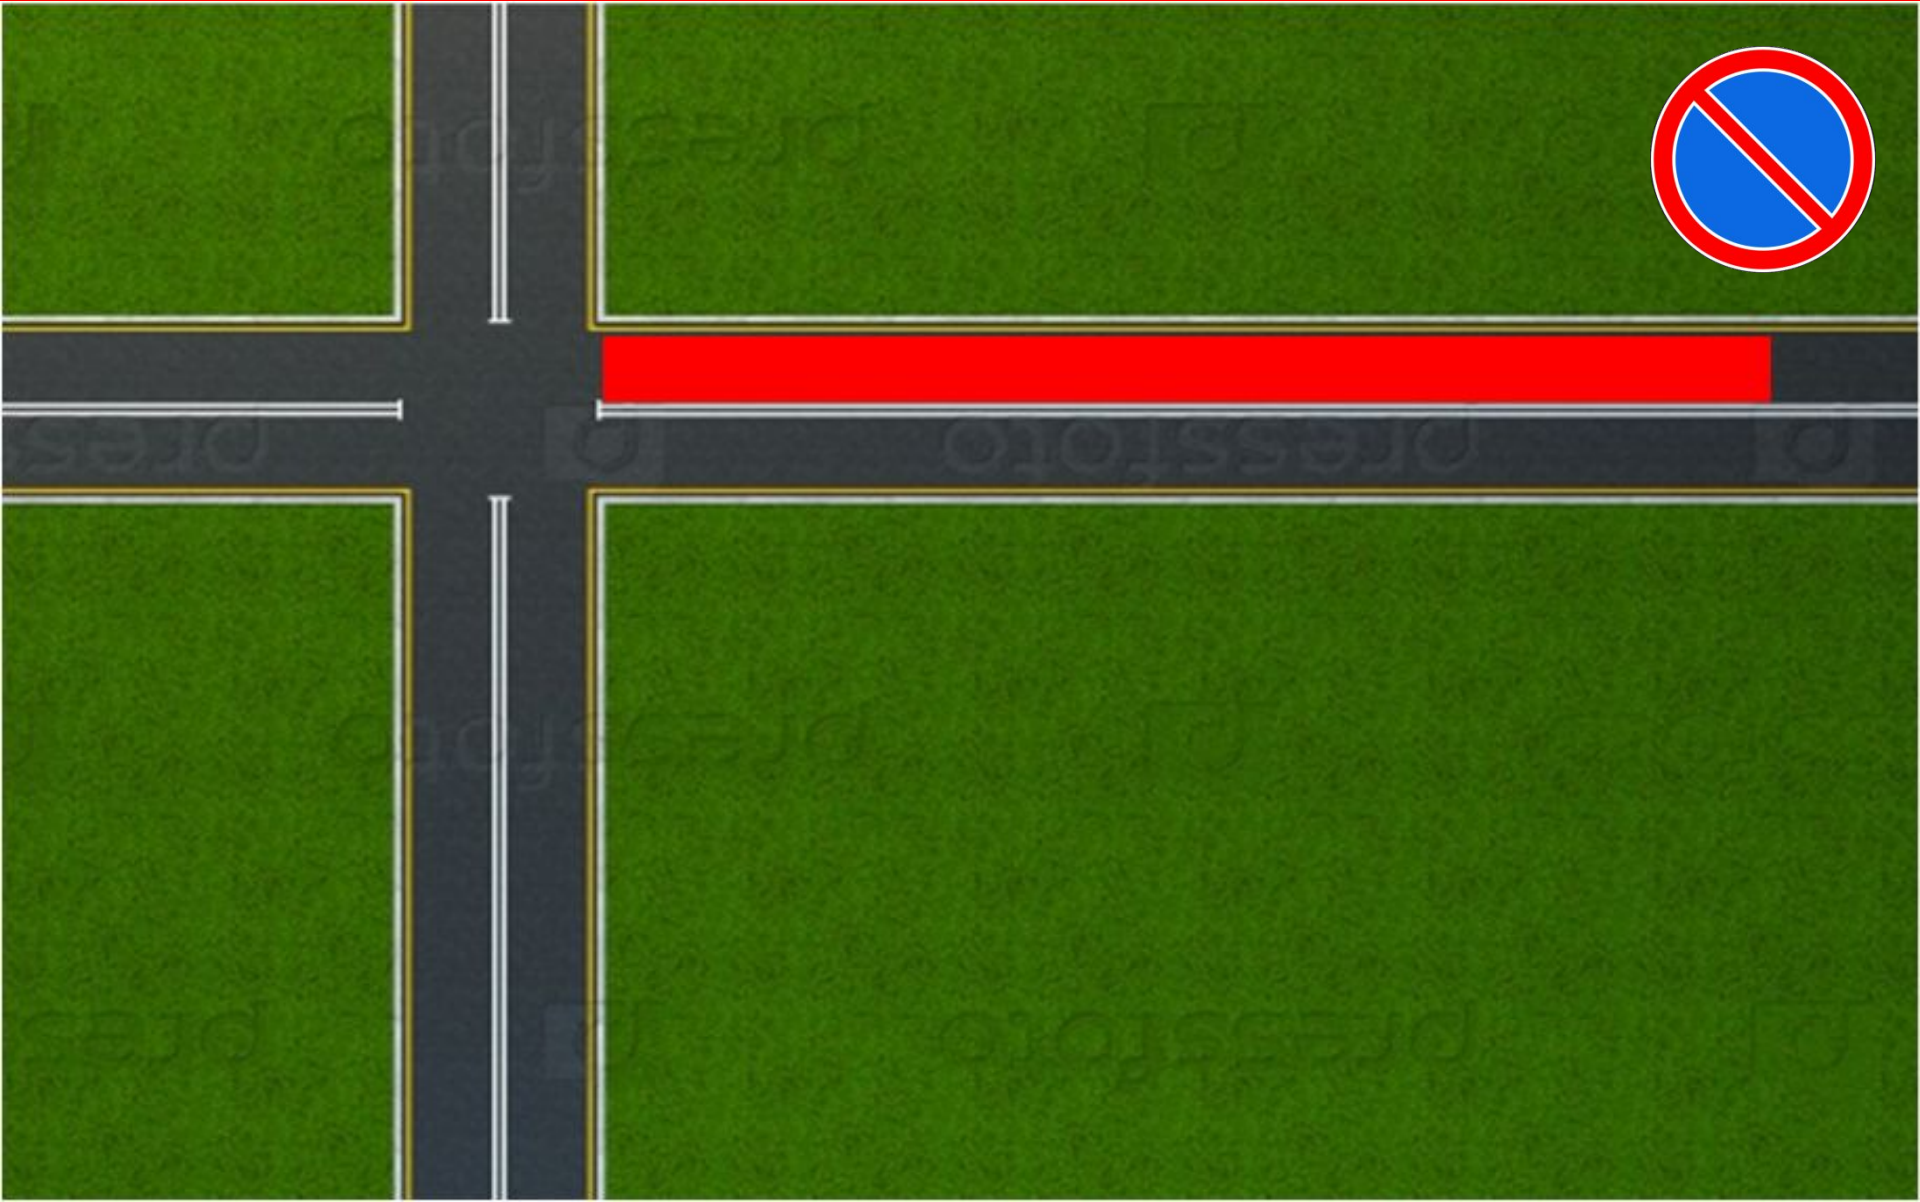

ЗНАКИ НЕ ПРЕРЫВАЮЩИЕ ДВИЖЕНИЕ

3.28 «Стоянка запрещена»