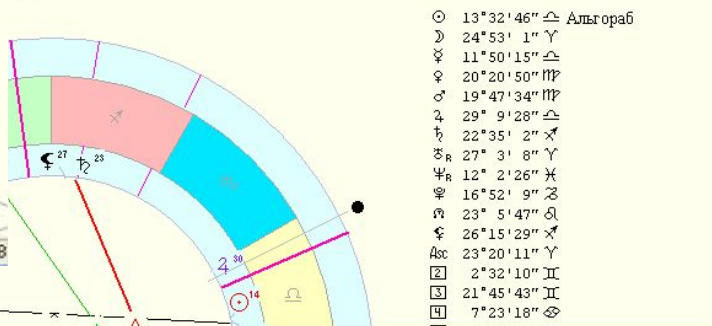

☉ 13°32'46" ♋ Альдебаран
☽ 24°53'1" ♀
♀ 11°50'15" ♋
♁ 20°20'50" ♀
♂ 19°47'34" ♀
♃ 29°9'28" ♋
♅ 22°35'2" ♄
♁_R 27°3'8" ♀
♃_R 12°2'26" ♄
♁ 16°52'9" ♄
♁ 23°5'47" ♄
♁ 26°15'29" ♄
Asc 23°20'11" ♀
☽ 2°32'10" ♄
♁ 21°45'43" ♄
♁ 7°23'18" ♄

RUSSIAN Transit Asc 20°13'58" Aqr UT: 2017.10.10 13:13:48

Исходные данные

Пример
6.10.2017 18:00:00 М Ж -
Москва, Московская обл., Россия
55°45'00"N 37°35'00"E GMT +03:00:00
☐ Учёт таблицы изменения времени USSR06
☒ Натал ☐ Хорар ☐ Двойная ☐ Возвращение
Транзит

Выполнить | Закреть

50 8 41 41 25 25 8 ZET

RUSSIAN Transit Asc 17°48'45" Aqr UT: 2017.10.10 13:09:27