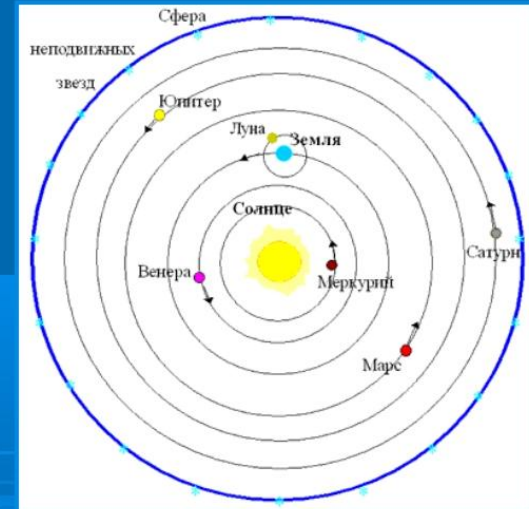

Система мира по Копернику

Солнце и Луна считаются в астрологии светилами, т.к. они излучают свет и занимают особое положение. Кроме них, астрология изучает планеты. Личные: Меркурий, Венера, Марс. Социальные: Юпитер, Сатурн. Древние изучали только эти 7 объектов, т.к. у них не было достаточно хороших телескопов и расчетной базы. В 19 и 20 веке к этим объектам добавляются высшие планеты: Уран, Нептун, Плутон.