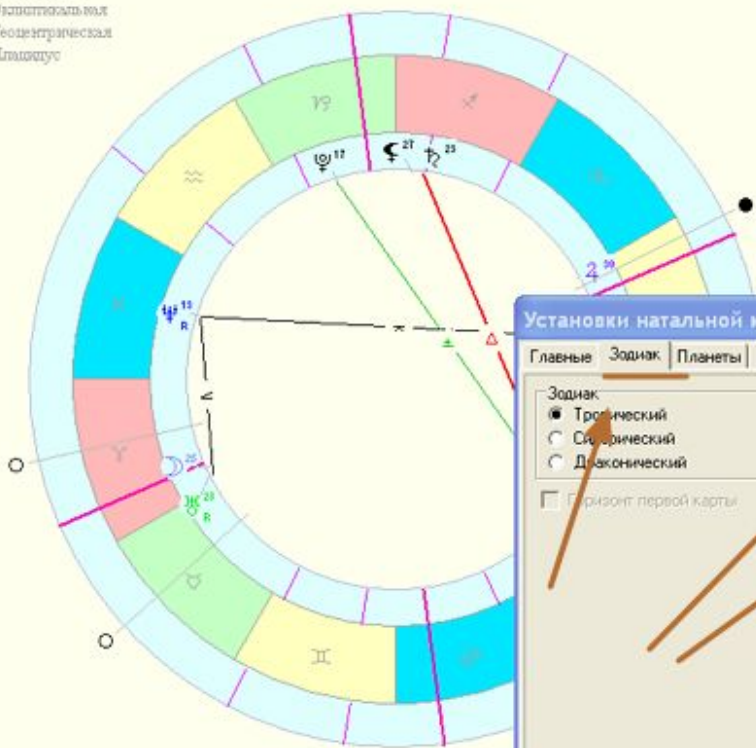

Пример
6 октября 2017 Пг 18:00 (GMT+3) 55n45 37e35

Тропический
Эклиптический
Геоцентрический
Платонус

☉ 13°32'48" ♋ Альдебаран
☽ 24°41'13" ♀
♀ 11°50'16" ♋
♁ 20°20'51" ♀
♂ 19°47'34" ♀
♃ 29°9'29" ♋
♅ 22°35'2" ♄
♁_R 27°3'8" ♀
♃_R 12°2'26" ♄
♁ 16°52'9" ♄
♁ 23°5'47" ♄
♁ 26°15'29" ♄
Asc 23°20'11" ♀
☽ 2°32'10" ♄

Установки натальной карты

Главное | Зодиак | **Планеты** | Дома | Аспекция | Дополн. | Размеры | 1 |

Зодиак
☒ Тропический
☐ Сидерический
☐ Дисконический
☐ Горизонт первой карты

Система координат
☐ Горизонтальная
☐ Первый вертикал
☐ Экваториальная
☒ Эклиптическая

Центр системы
☐ Топоцентрическая
☒ Геоцентрическая
☐ Гелиоцентрическая

Гармоника
Нет

СКОЙ АСТРОЛОГИИ

GMT+3 55n45 37e35