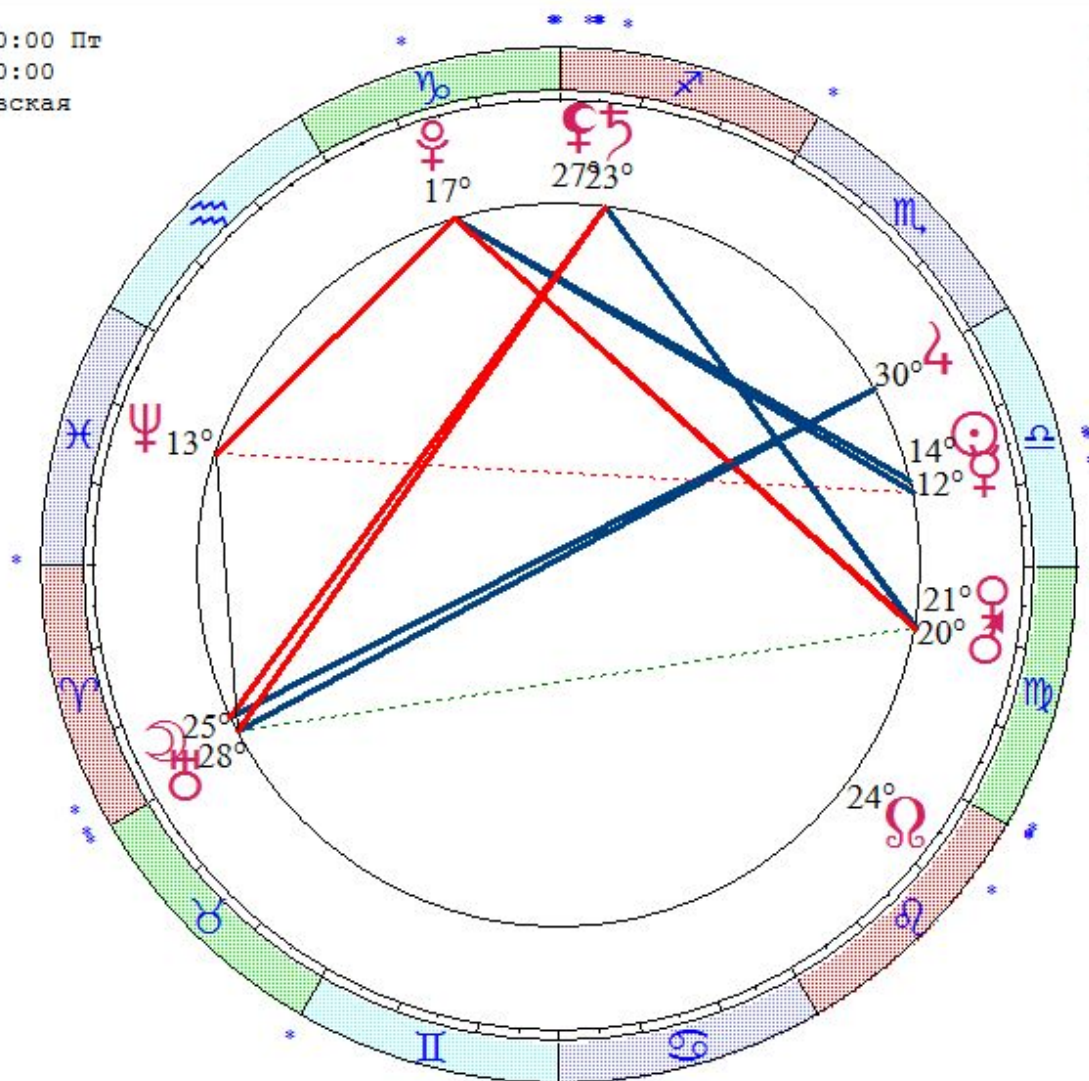

ВЫСШАЯ ШКОЛА КЛАССИЧЕСКОЙ АСТРОЛОГИИ

Как выглядит космограмма в программе URANUS

начало

LT: 06.10.2017 18:00:00 Пт

GMT: 06.10.2017 15:00:00

МОСКВА, РОССИЯ, Московская

55N45 37E35

Дома: Зодиак

Натальная карта

16-й лунный день

☉ 13 ♌ 33
☽ 24 ♋ 41
☿ 11 ♌ 50
♀ 20 ♍ 21
♂ 19 ♍ 48
♃ 29 ♌ 09
♅ 22 ♌ 35
♁ 27 ♋ 03 г
♂ 12 ♌ 02 г
♁ 16 ♌ 52 в
♁ 23 ♌ 06 г

♁ 26 ♌ 15

As 00 ♋ 00
Mc 00 ♌ 00
II 00 ♌ 00
III 00 II 00
V 00 ♌ 00
VI 00 ♍ 00

☉ ☿	☉ ♁	☉ ♁
☽ ♁	☽ ♁	☽ ♁
☿ ☿	♀ ☿	♂ ☿
♀ ♁	♀ ♁	♂ ♁
♂ ♁	♂ ♁	♂ ♁
♃ ♁	♅ ♁	♁ ♁
♁ ♁	♁ ♁	♁ ♁