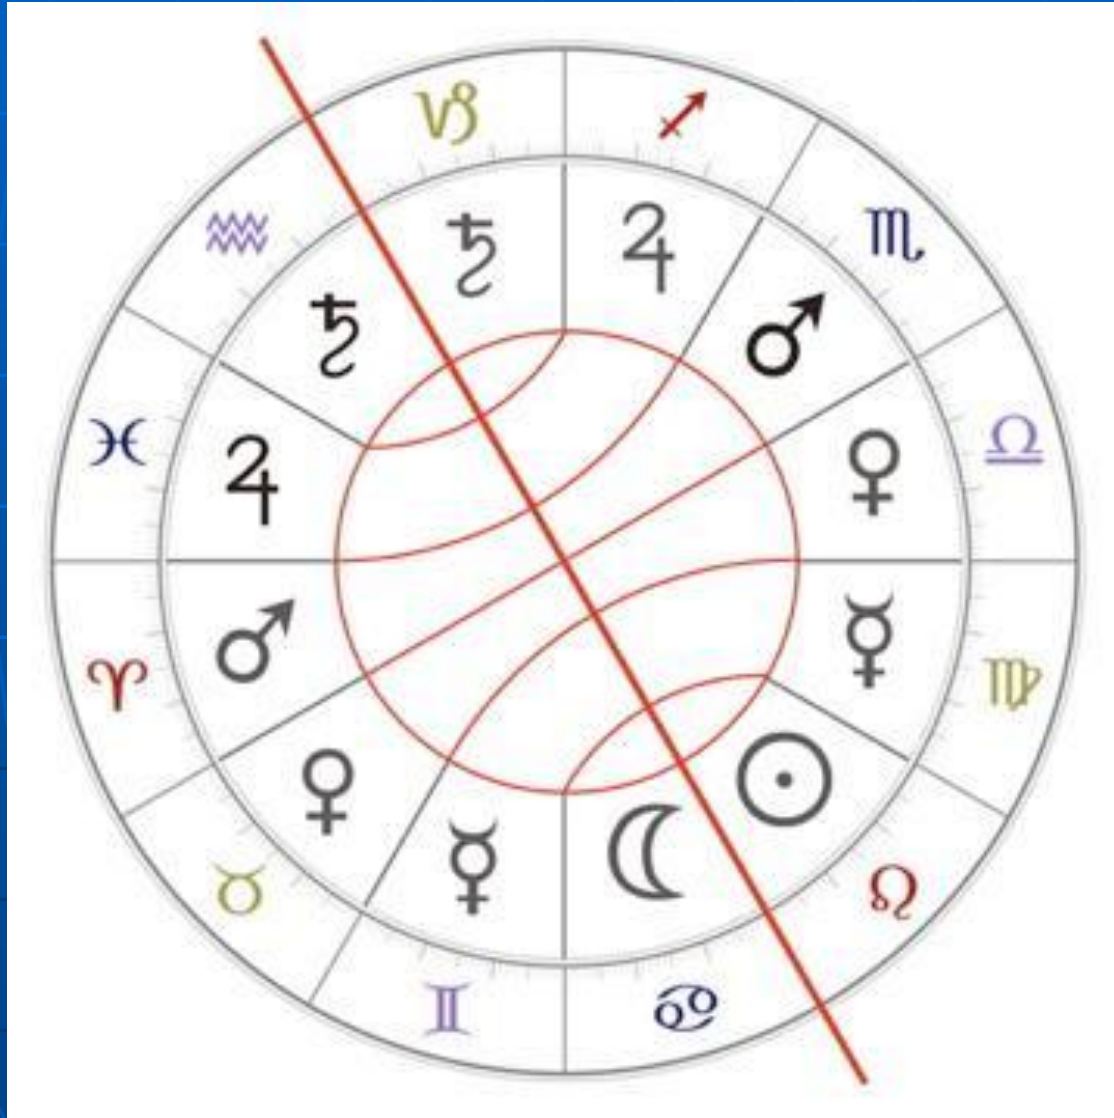

Закон Птолемея. Обитатели.