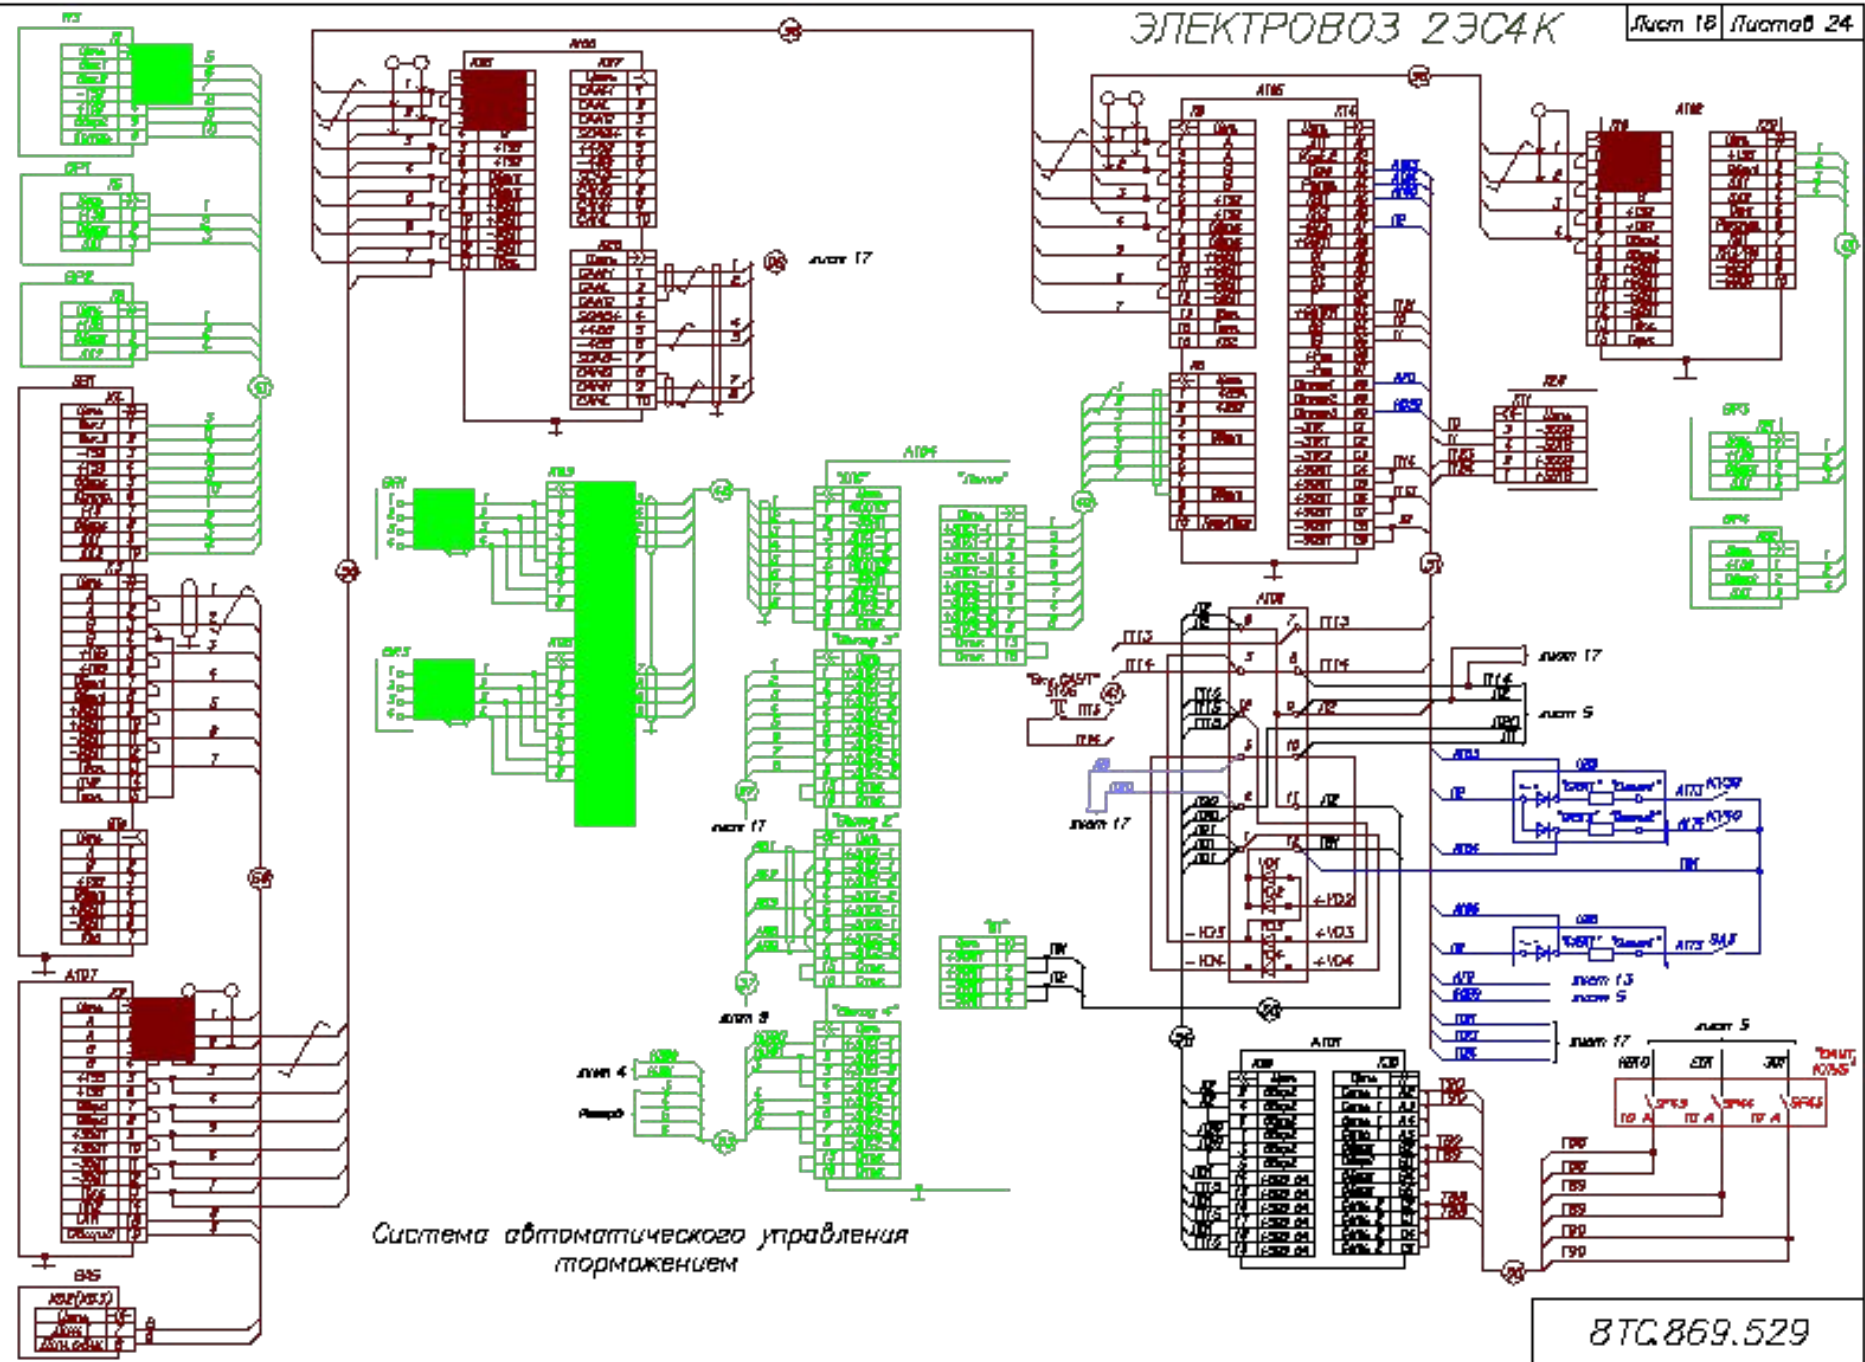

СЕКЦИЯ А

Лист 2

————— линия связи с другими частями цепи
 ————— линия связи с другими частями цепи
 ————— линия связи с другими частями цепи
 ————— линия связи с другими частями цепи
 ————— линия связи с другими частями цепи

BTC.869.514

СЕКЦИЯ Б

87С.869.515

ЭЛЕКТРОВОЗ 2Э04К

- Пояснение обозначения линий
- линия питания аппаратов и приборов шасси
 - линия сигнализации аппаратов и приборов шасси
 - линия питания аппаратов и приборов шасси
 - линия питания аппаратов и приборов шасси
 - линия питания аппаратов и приборов шасси
 - линия питания аппаратов и приборов шасси

Листы 5, 6, 7, 10, 11

ЭЛЕКТРОВОЗ ЭЗСАК

Лист 56

лист 11/24

Лист 5,6,14

BTC.869.525

ЭЛЕКТРОВОЗ 2ЭС4К

ЭЛЕКТРОВОЗ 2Э04К

Система автоматического управления торможением

ВТГ.869.530

ЭЛЕКТРОВ03 2304К

Схема цепей радиостанции РВС-1

Перечень элементов радиостанции РВС-1

Поз. обозначения	Наименование	Кол.
А60	Радиостанция РВС-1-07/0023 с антенной А17	2
2	Кабель	1
3	Кабель	1
5	Кабель	1
17	Кабель	1
АВ1	БАРС-05	1
АВ2	Устройство антенно-соединяющее АнСВ-В	1
В44	Пульт управления ПУ	1
В45	Пульт управления дополнительными ПД	1
В41	Микрокатодная трубка МПТ	1
В43	Громкоговоритель	1
А17	Антенна А17	1