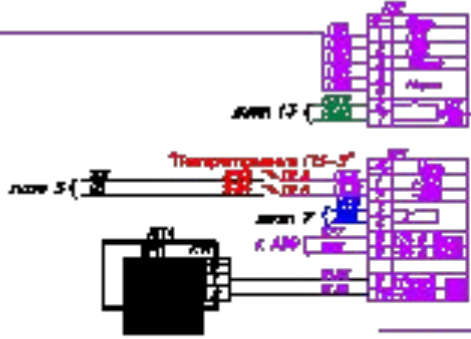

СЕКЦИЯ А

Лист 2

————— линия связи с другими частями цепи
 ————— линия связи с другими частями цепи
 ————— линия связи с другими частями цепи
 ————— линия связи с другими частями цепи
 ————— линия связи с другими частями цепи

BTC.869.514

СЕКЦИЯ Б

87С.869.515

ЭЛЕКТРОВОЗ 2Э04К

- Пояснение обозначения линий
- линия питания аппаратов и приборов шасси
 - линия сигнализации аппаратов и приборов шасси
 - линия питания аппаратов и приборов шасси
 - линия питания аппаратов и приборов шасси
 - линия питания аппаратов и приборов шасси
 - линия питания аппаратов и приборов шасси

Листы 5, 6, 7, 10, 11

ЭЛЕКТРОВОЗ ЭЗСАК

Лист 56

лист 11/24

Лист 5,6,14

BTC.869.525

ЭЛЕКТРОВОЗ 2ЭС4К

ЭЛЕКТРОВОЗ 2Э04К

Система автоматического управления торможением

ВТГ.869.530

ЭЛЕКТРОВ03 2304К

Схема цепей радиостанции РВС-1

Перечень элементов радиостанции РВС-1

Поз. обозначения	Наименование	Кол.
А60	Радиостанция РВС-1-07/0023 с антенной А17	2
2	Кабель	1
3	Кабель	1
5	Кабель	1
17	Кабель	1
АВ1	БАРС-05	1
АВ2	Устройство антенно-соединяющее АнСВ-В	1
В44	Пульт управления ПУ	1
В45	Пульт управления дополнительными ПД	1
В41	Микрокатодная трубка МПТ	1
В43	Громкоговоритель	1
А17	Антенна А17	1