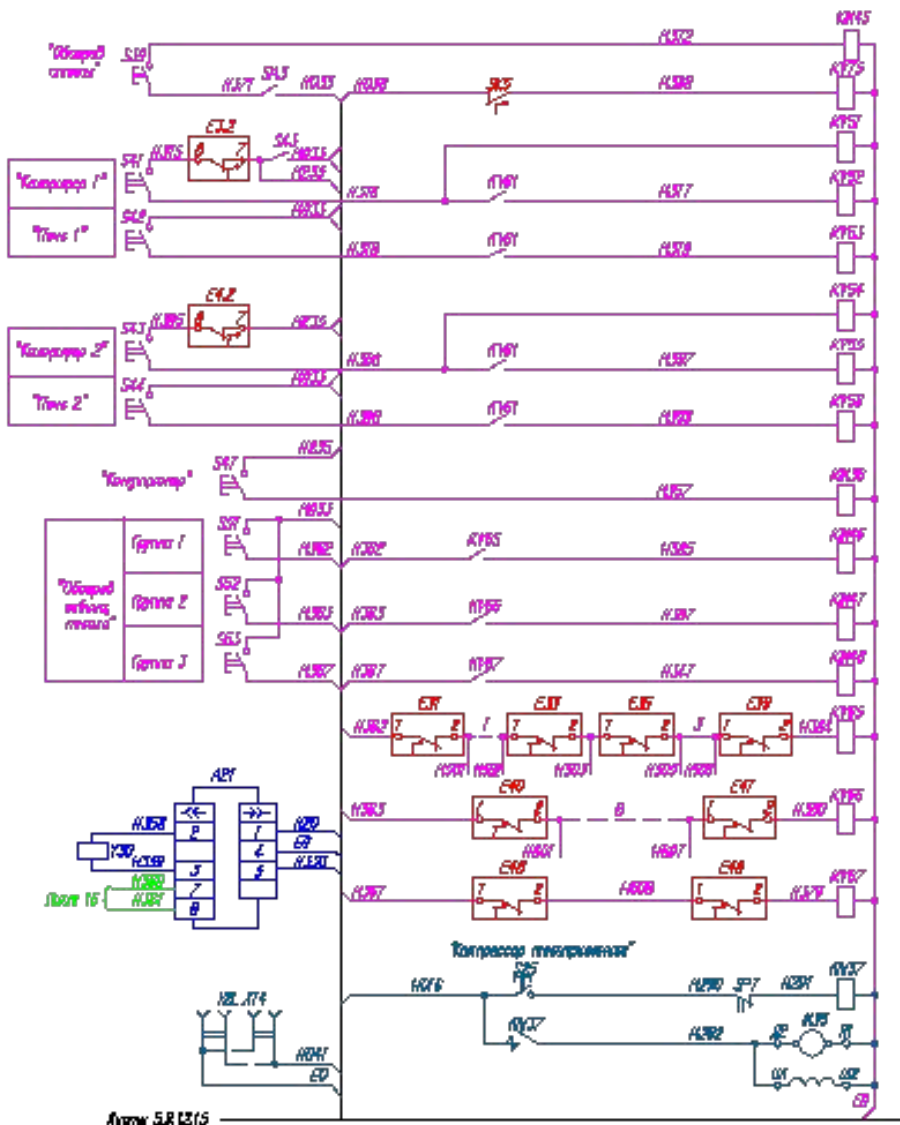

СЕКЦИЯ А

Лист 2

————— линия связи с другими частями цепи
 ————— линия связи с другими частями цепи
 ————— линия связи с другими частями цепи
 ————— линия связи с другими частями цепи
 ————— линия связи с другими частями цепи

BTC.869.514

СЕКЦИЯ Б

87С.869.515

ЭЛЕКТРОВОЗ 2Э04К

- Пояснение обозначения линий
- линия питания аппаратов и приборов шасси
 - линия сигнализации аппаратов и приборов шасси
 - линия питания аппаратов и приборов шасси
 - линия питания аппаратов и приборов шасси
 - линия питания аппаратов и приборов шасси
 - линия питания аппаратов и приборов шасси

Листы 5, 6, 7, 10, 11

ЭЛЕКТРОВОЗ ЭЗСАК

Лист 56

лист 11/24

Лист 5,6,14

BTC.869.525

ЭЛЕКТРОВОЗ 2ЭС4К

ЭЛЕКТРОВОЗ 2Э04К

Система автоматического управления торможением

ВТГ.869.530

ЭЛЕКТРОВ03 2304К

Схема цепей радиостанции РВС-1

Перечень элементов радиостанции РВС-1

Поз. обозначения	Наименование	Кол.
А60	Радиостанция РВС-1-07/0023 с антенной А17	2
2	Кабель	1
3	Кабель	1
5	Кабель	1
17	Кабель	1
АВ1	БАРС-05	1
АВ2	Устройство антенно-соединяющее АнСВ-В	1
В44	Пульт управления ПУ	1
В45	Пульт управления дополнительными ПД	1
В41	Микрокатодная трубка МПТ	1
В43	Громкоговоритель	1
А17	Антенна А17	1