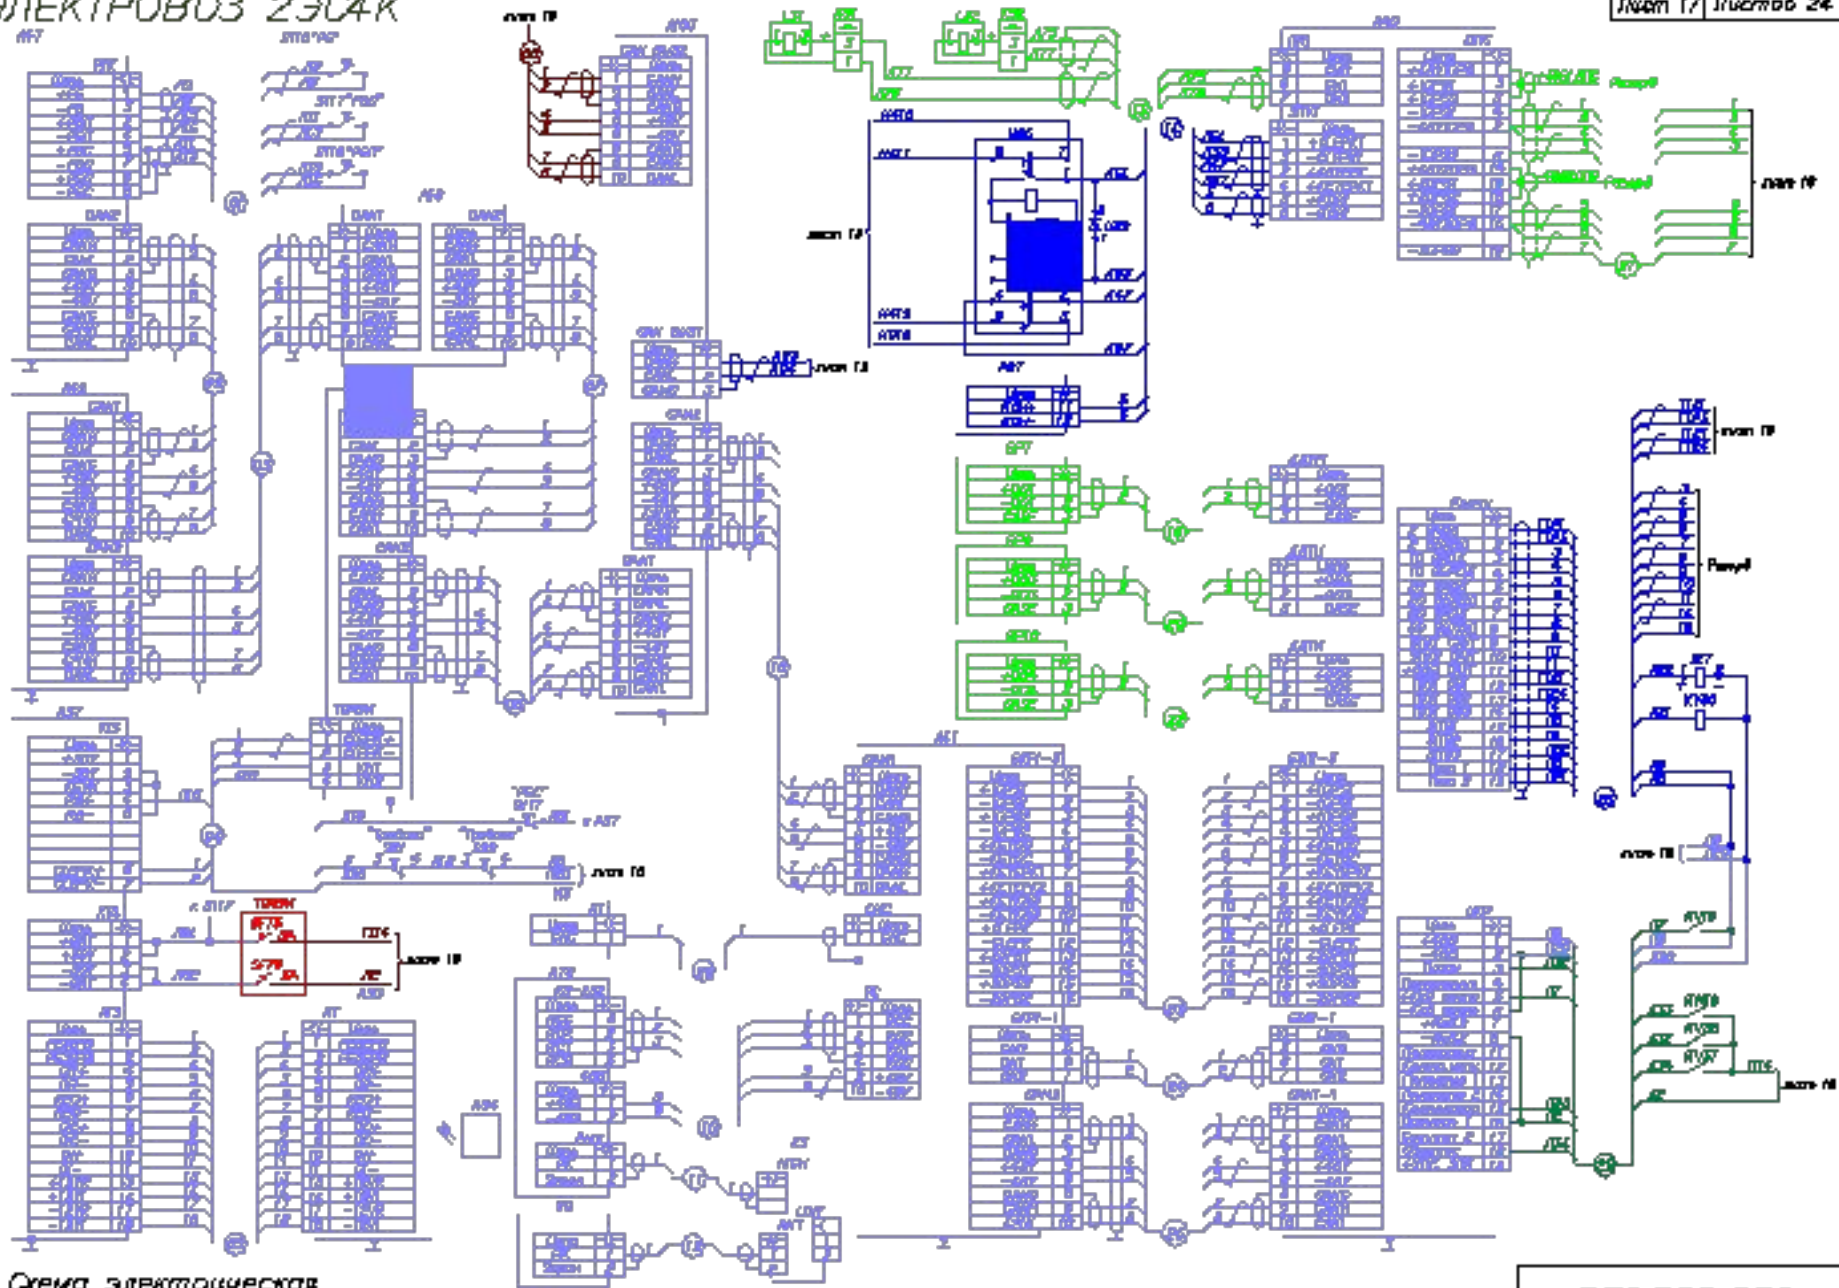

СЕКЦИЯ А

Лист 2

————— линия связи с другими частями цепи
 ————— линия связи с другими частями цепи
 ————— линия связи с другими частями цепи
 ————— линия связи с другими частями цепи
 ————— линия связи с другими частями цепи

BTC.869.514

СЕКЦИЯ Б

87С.869.515

ЭЛЕКТРОВОЗ 2Э04К

- Пояснение обозначения линий
- линия питания аппаратов и приборов шасси
 - линия сигнализации аппаратов и приборов шасси
 - линия питания аппаратов и приборов шасси
 - линия питания аппаратов и приборов шасси
 - линия питания аппаратов и приборов шасси
 - линия питания аппаратов и приборов шасси

Листы 5, 6, 7, 10, 11

ЭЛЕКТРОВОЗ ЭЗСАК

Лист 56

лист 11/24

Лист 5,6,14

BTC.869.525

ЭЛЕКТРОВОЗ 2ЭС4К

ЭЛЕКТРОВОЗ 2Э04К

Система автоматического управления торможением

ВТГ.869.530

ЭЛЕКТРОВ03 2304К

Схема цепей радиостанции РВС-1

Перечень элементов радиостанции РВС-1

Поз. обозначения	Наименование	Кол.
А60	Радиостанция РВС-1-07/0023 с антенной А17	2
2	Кабель	1
3	Кабель	1
5	Кабель	1
17	Кабель	1
АВ1	БАРС-05	1
АВ2	Устройство антенно-соединяющее АнСВ-В	1
В44	Пульт управления ПУ	1
В45	Пульт управления дополнительными ПД	1
В41	Микрокатодная трубка МПТ	1
В43	Громкоговоритель	1
А17	Антенна А17	1