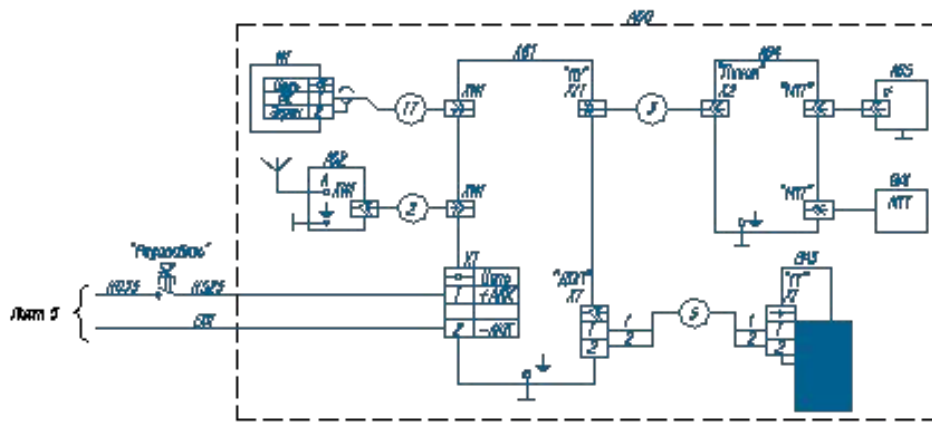

СЕКЦИЯ А

Лист 2

————— линия связи с другими частями цепи
 ————— линия связи с другими частями цепи
 ————— линия связи с другими частями цепи
 ————— линия связи с другими частями цепи
 ————— линия связи с другими частями цепи

BTC.869.514

СЕКЦИЯ Б

87С.869.515

ЭЛЕКТРОВОЗ 2Э04К

- Пояснение обозначения линий
- линия питания аппаратов и приборов шасси
 - линия сигнализации аппаратов и приборов шасси
 - линия питания аппаратов и приборов шасси
 - линия питания аппаратов и приборов шасси
 - линия питания аппаратов и приборов шасси
 - линия питания аппаратов и приборов шасси

Система автоматического управления торможением

ВТГ.869.530

ЭЛЕКТРОВ03 2304К

Схема цепей радиостанции РВС-1

Перечень элементов радиостанции РВС-1

Поз. обозначения	Наименование	Кол.
А60	Радиостанция РВС-1-07/0023 с антенной А17	2
2	Кабель	1
3	Кабель	1
5	Кабель	1
17	Кабель	1
АВ1	БАРС-05	1
АВ2	Устройство антенно-соединяющее АнСВ-В	1
В44	Пульт управления ПУ	1
В45	Пульт управления дополнительными ПД	1
В41	Микрокатодная трубка МПТ	1
В43	Громкоговоритель	1
А17	Антенна А17	1