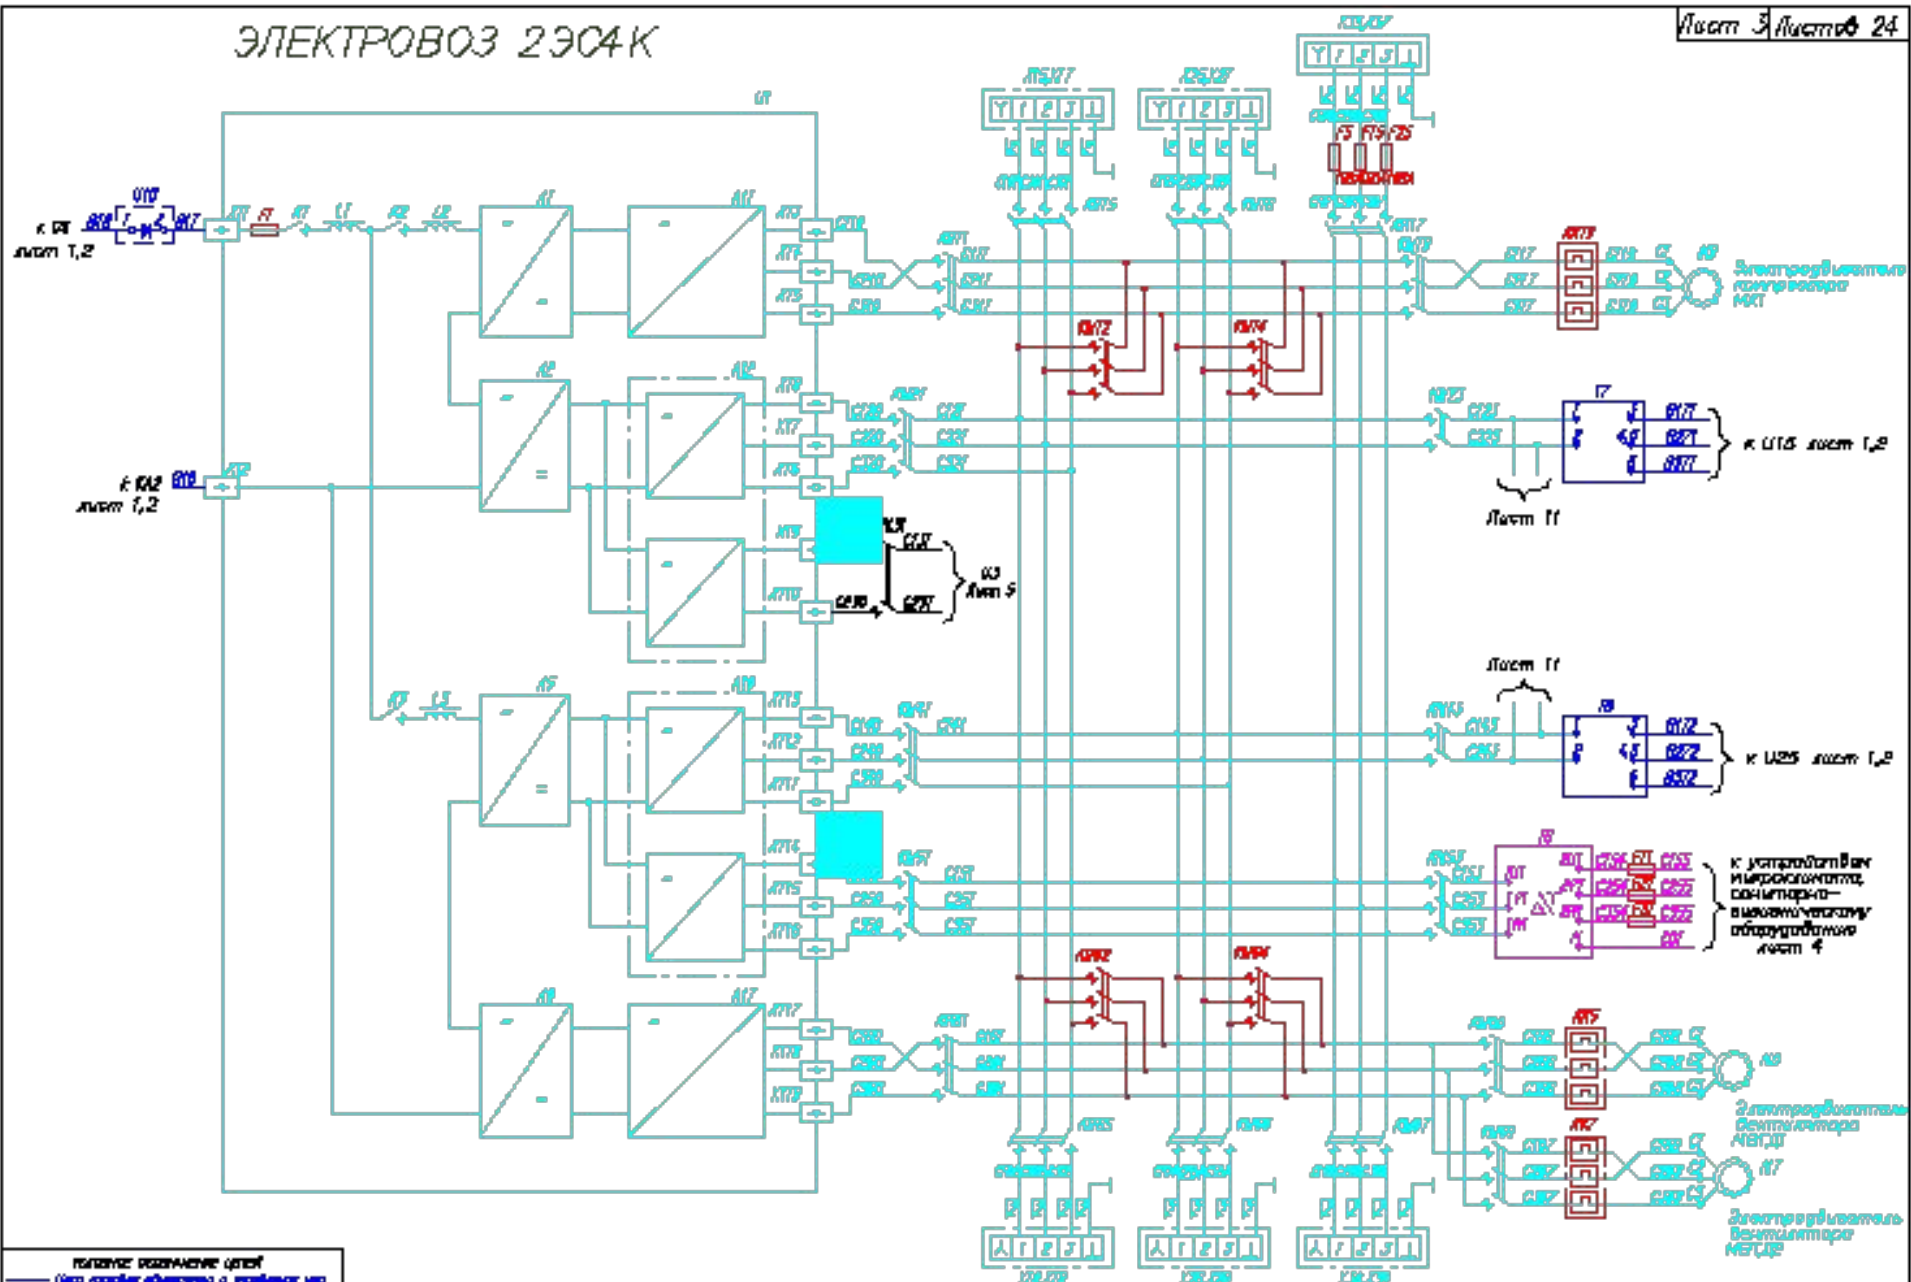

СЕКЦИЯ А

Лист 2

————— линия связи с другими частями цепи
 ————— линия связи с другими частями цепи
 ————— линия связи с другими частями цепи
 ————— линия связи с другими частями цепи
 ————— линия связи с другими частями цепи

BTC.869.514

СЕКЦИЯ Б

87С.869.515

ЭЛЕКТРОВОЗ 2Э04К

- Пояснение обозначения линий
- линия питания аппаратов и приборов шасси
 - линия сигнализации аппаратов и приборов шасси
 - линия питания аппаратов и приборов шасси
 - линия питания аппаратов и приборов шасси
 - линия питания аппаратов и приборов шасси
 - линия питания аппаратов и приборов шасси

BTC.869.516

ЭЛЕКТРОВОЗ 2ЭС4К

ЭЛЕКТРОВОЗ 2ЭС4К

Листы 5,7,8,9

ЭЛЕКТРОВОЗ 2Э04К

87С.869.520

ЭЛЕКТРОВОЗ 2ЭС4К

8ТС.869.521

Система автоматического управления торможением

ВТГ.869.530

ЭЛЕКТРОВ03 2304К

Схема цепей радиостанции РВС-1

Перечень элементов радиостанции РВС-1

Поз. обозначения	Наименование	Кол.
А60	Радиостанция РВС-1-07/0023 с антенной А17	2
2	Кабель	1
3	Кабель	1
5	Кабель	1
17	Кабель	1
АВ1	БАРС-05	1
АВ2	Устройство антенно-соединяющее АнСВ-В	1
В44	Пульт управления ПУ	1
В45	Пульт управления дополнительными ПД	1
В41	Микрокатодная трубка МПТ	1
В43	Громкоговоритель	1
А17	Антенна А17	1