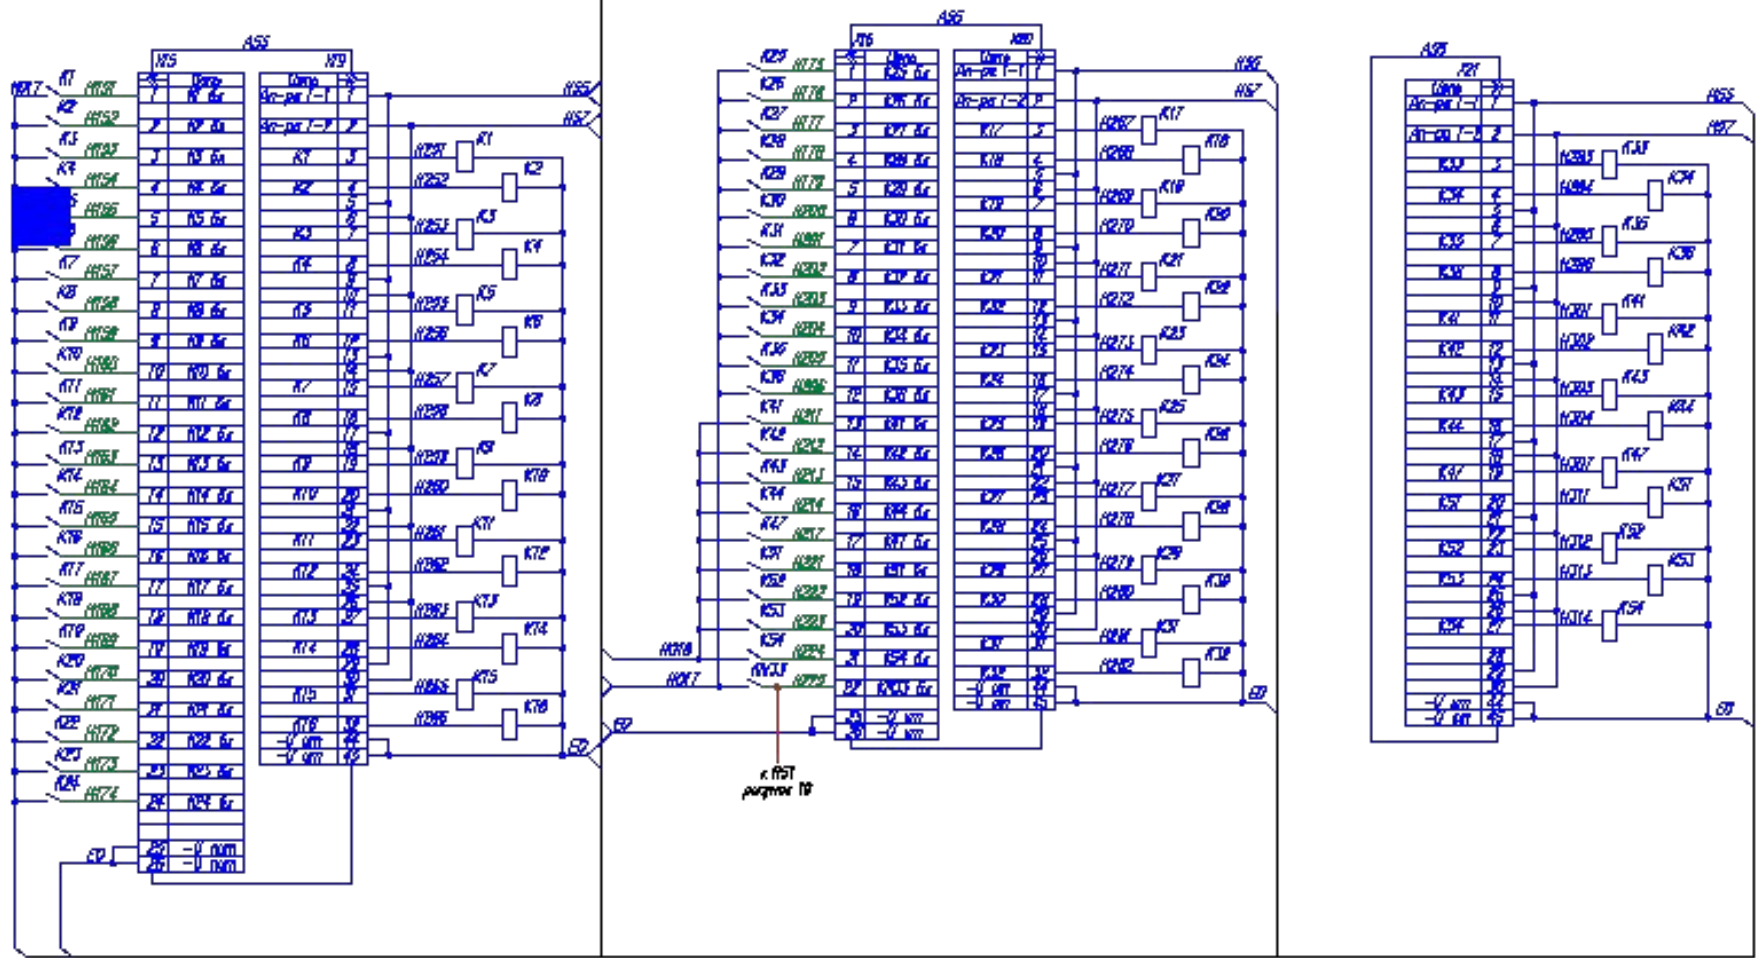

ЭЛЕКТРОВОЗ ЭЗСАК

Лист 56