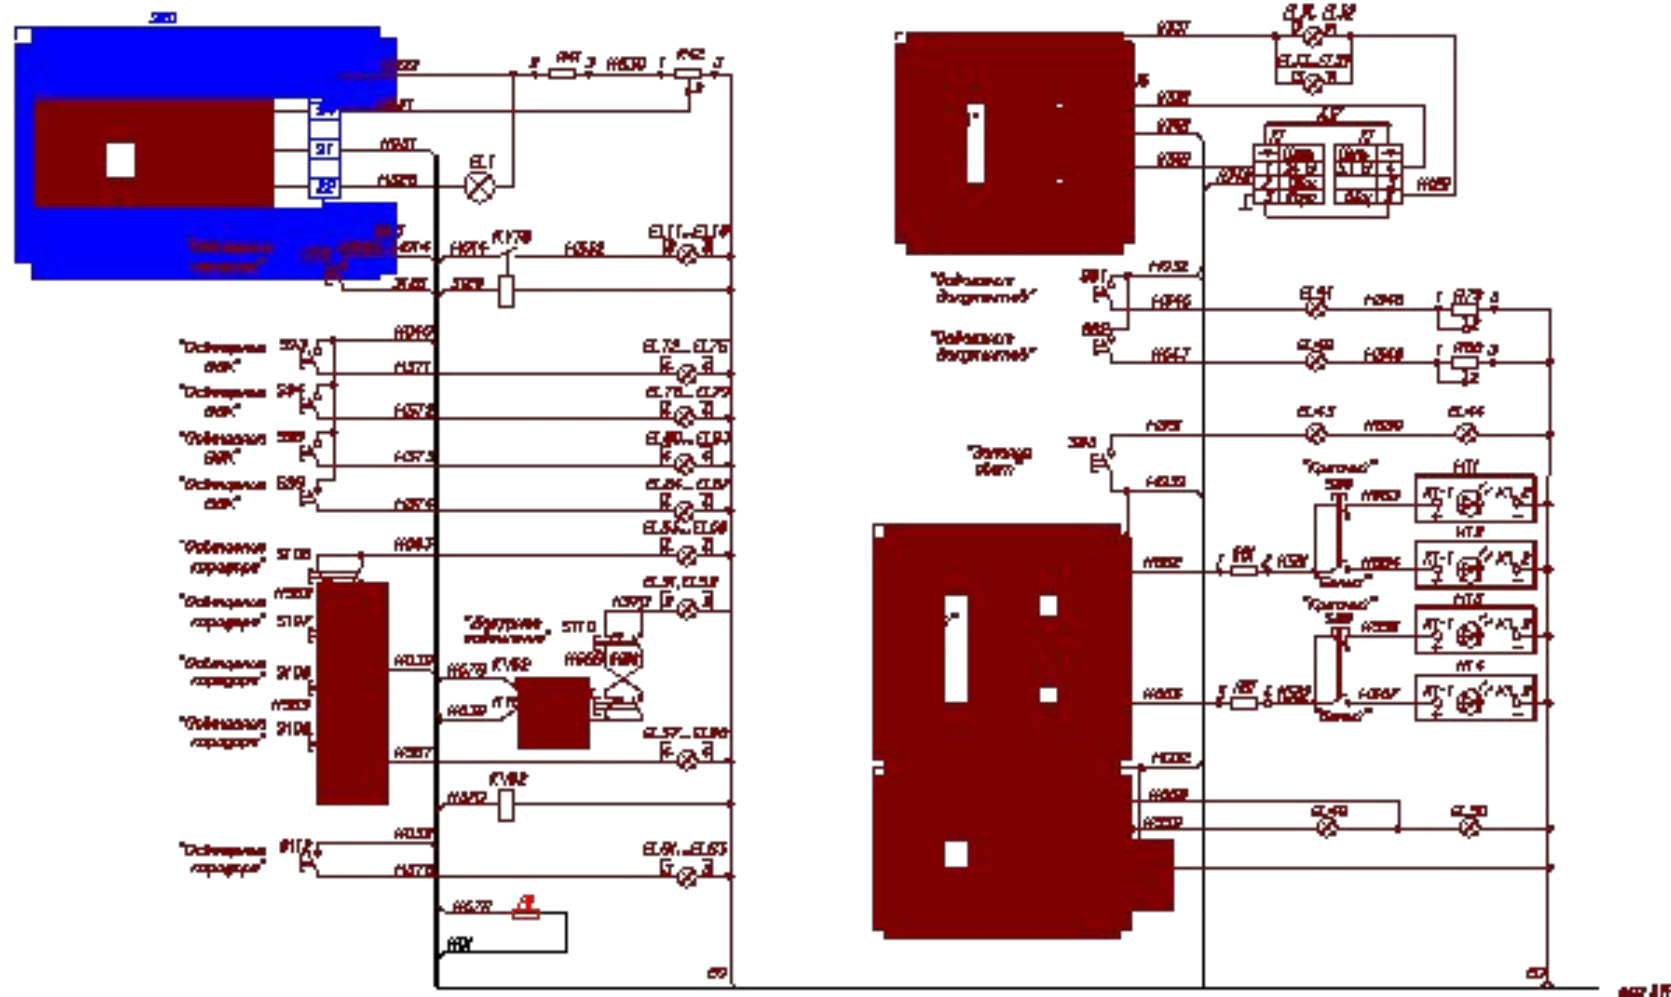

СЕКЦИЯ А

Лист 2

————— линия связи с другими частями цепи
 ————— линия связи с другими частями цепи
 ————— линия связи с другими частями цепи
 ————— линия связи с другими частями цепи
 ————— линия связи с другими частями цепи

BTC.869.514

СЕКЦИЯ Б

87С.869.515

ЭЛЕКТРОВОЗ 2Э04К

- Пояснение обозначения линий
- линия питания аппаратов и приборов шасси
 - линия сигнализации аппаратов и приборов шасси
 - линия питания аппаратов и приборов шасси
 - линия питания аппаратов и приборов шасси
 - линия питания аппаратов и приборов шасси
 - линия питания аппаратов и приборов шасси

Система автоматического управления торможением

ВТГ.869.530

ЭЛЕКТРОВ03 2304К

Схема цепей радиостанции РВС-1

Перечень элементов радиостанции РВС-1

Поз. обозначения	Наименование	Кол.
А60	Радиостанция РВС-1-07/0023 с антенной А17	2
2	Кабель	1
3	Кабель	1
5	Кабель	1
17	Кабель	1
АВ1	БАРС-05	1
АВ2	Устройство антенно-соединяющее АнСВ-В	1
В44	Пульт управления ПУ	1
В45	Пульт управления дополнительными ПД	1
В41	Микрокатодная трубка МПТ	1
В43	Громкоговоритель	1
А17	Антенна А17	1