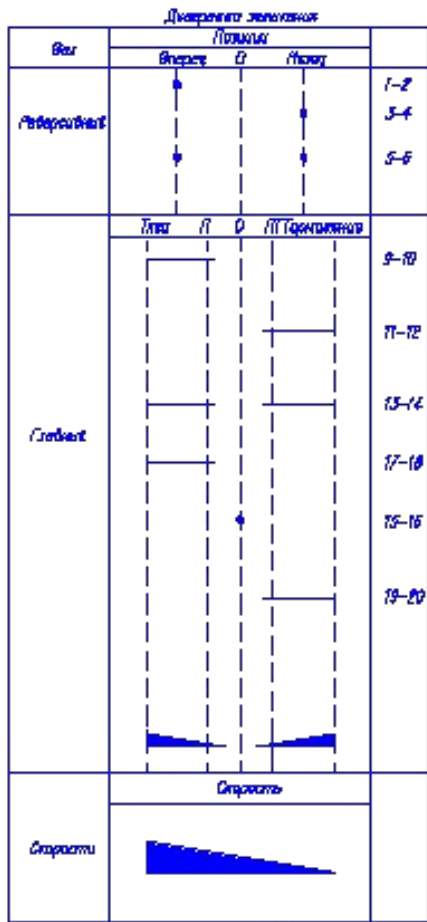

СЕКЦИЯ А

Лист 2

————— линия связи с другими частями цепи
 ————— линия связи с другими частями цепи
 ————— линия связи с другими частями цепи
 ————— линия связи с другими частями цепи
 ————— линия связи с другими частями цепи

BTC.869.514

СЕКЦИЯ Б

87С.869.515

ЭЛЕКТРОВОЗ 2Э04К

- Пояснение обозначения линий
- линия питания аппаратов и приборов шасси
 - линия сигнализации аппаратов и приборов шасси
 - линия питания аппаратов и приборов шасси
 - линия питания аппаратов и приборов шасси
 - линия питания аппаратов и приборов шасси
 - линия питания аппаратов и приборов шасси

BTC.869.516

ЭЛЕКТРОВОЗ 2ЭС4К

ЭЛЕКТРОВОЗ 2ЭС4К

Листы 5,7,8,9

ЭЛЕКТРОВОЗ 2Э04К

87С.869.520

ЭЛЕКТРОВОЗ 2ЭС4К

8ТС.869.521

Листы 5, 6, 7, 10, 11

ЭЛЕКТРОВОЗ ЭЗСАК

Лист 56

лист 11/24

Лист 5,6,14

BTC.869.525

ЭЛЕКТРОВОЗ 2ЭС4К

ЭЛЕКТРОВОЗ 2Э04К