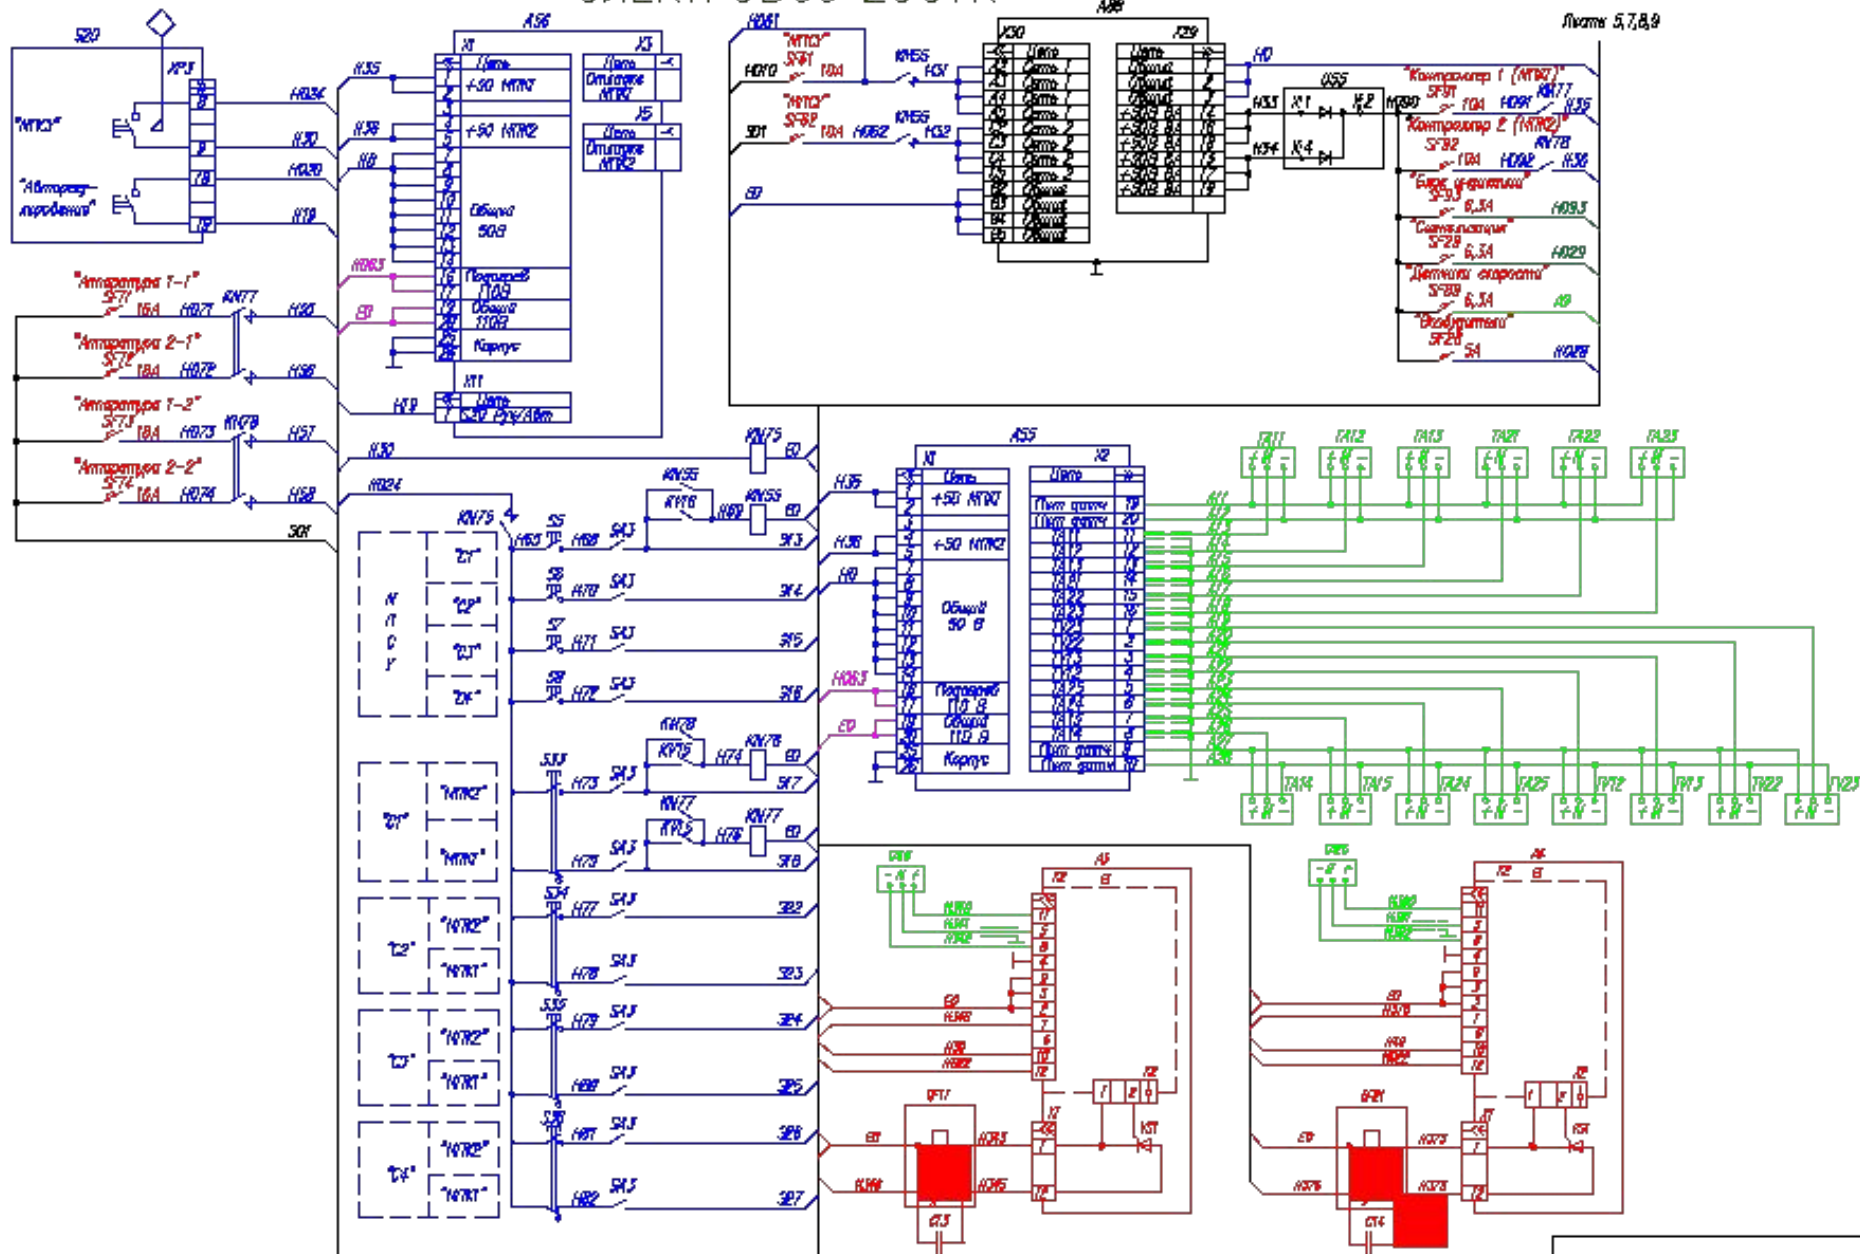

СЕКЦИЯ А

Лист 2

————— линия связи с другими частями цепи
 ————— линия связи с другими частями цепи
 ————— линия связи с другими частями цепи
 ————— линия связи с другими частями цепи
 ————— линия связи с другими частями цепи

BTC.869.514

СЕКЦИЯ Б

87С.869.515

ЭЛЕКТРОВОЗ 2Э04К

- Пояснение обозначения линий
- линия питания аппаратов и приборов шасси
 - линия сигнализации аппаратов и приборов шасси
 - линия питания аппаратов и приборов шасси
 - линия питания аппаратов и приборов шасси
 - линия питания аппаратов и приборов шасси
 - линия питания аппаратов и приборов шасси

BTC.869.516

ЭЛЕКТРОВОЗ 2ЭС4К

ЭЛЕКТРОВОЗ 2ЭС4К

Листы 5,7,8,9

ЭЛЕКТРОВОЗ 2Э04К

87С.869.520

ЭЛЕКТРОВОЗ 2ЭС4К

8ТС.869.521

Система автоматического управления торможением

ВТГ.869.530

ЭЛЕКТРОВ03 2304К

Схема цепей радиостанции РВС-1

Перечень элементов радиостанции РВС-1

Поз. обозначения	Наименование	Кол.
А60	Радиостанция РВС-1-07/0023 с антенной А17	2
2	Кабель	1
3	Кабель	1
5	Кабель	1
17	Кабель	1
АВ1	БАРС-05	1
АВ2	Устройство антенно-соединяющее АнСВ-В	1
В44	Пульт управления ПУ	1
В45	Пульт управления дополнительными ПД	1
В41	Микрокатодная трубка МПТ	1
В43	Громкоговоритель	1
А17	Антенна А17	1