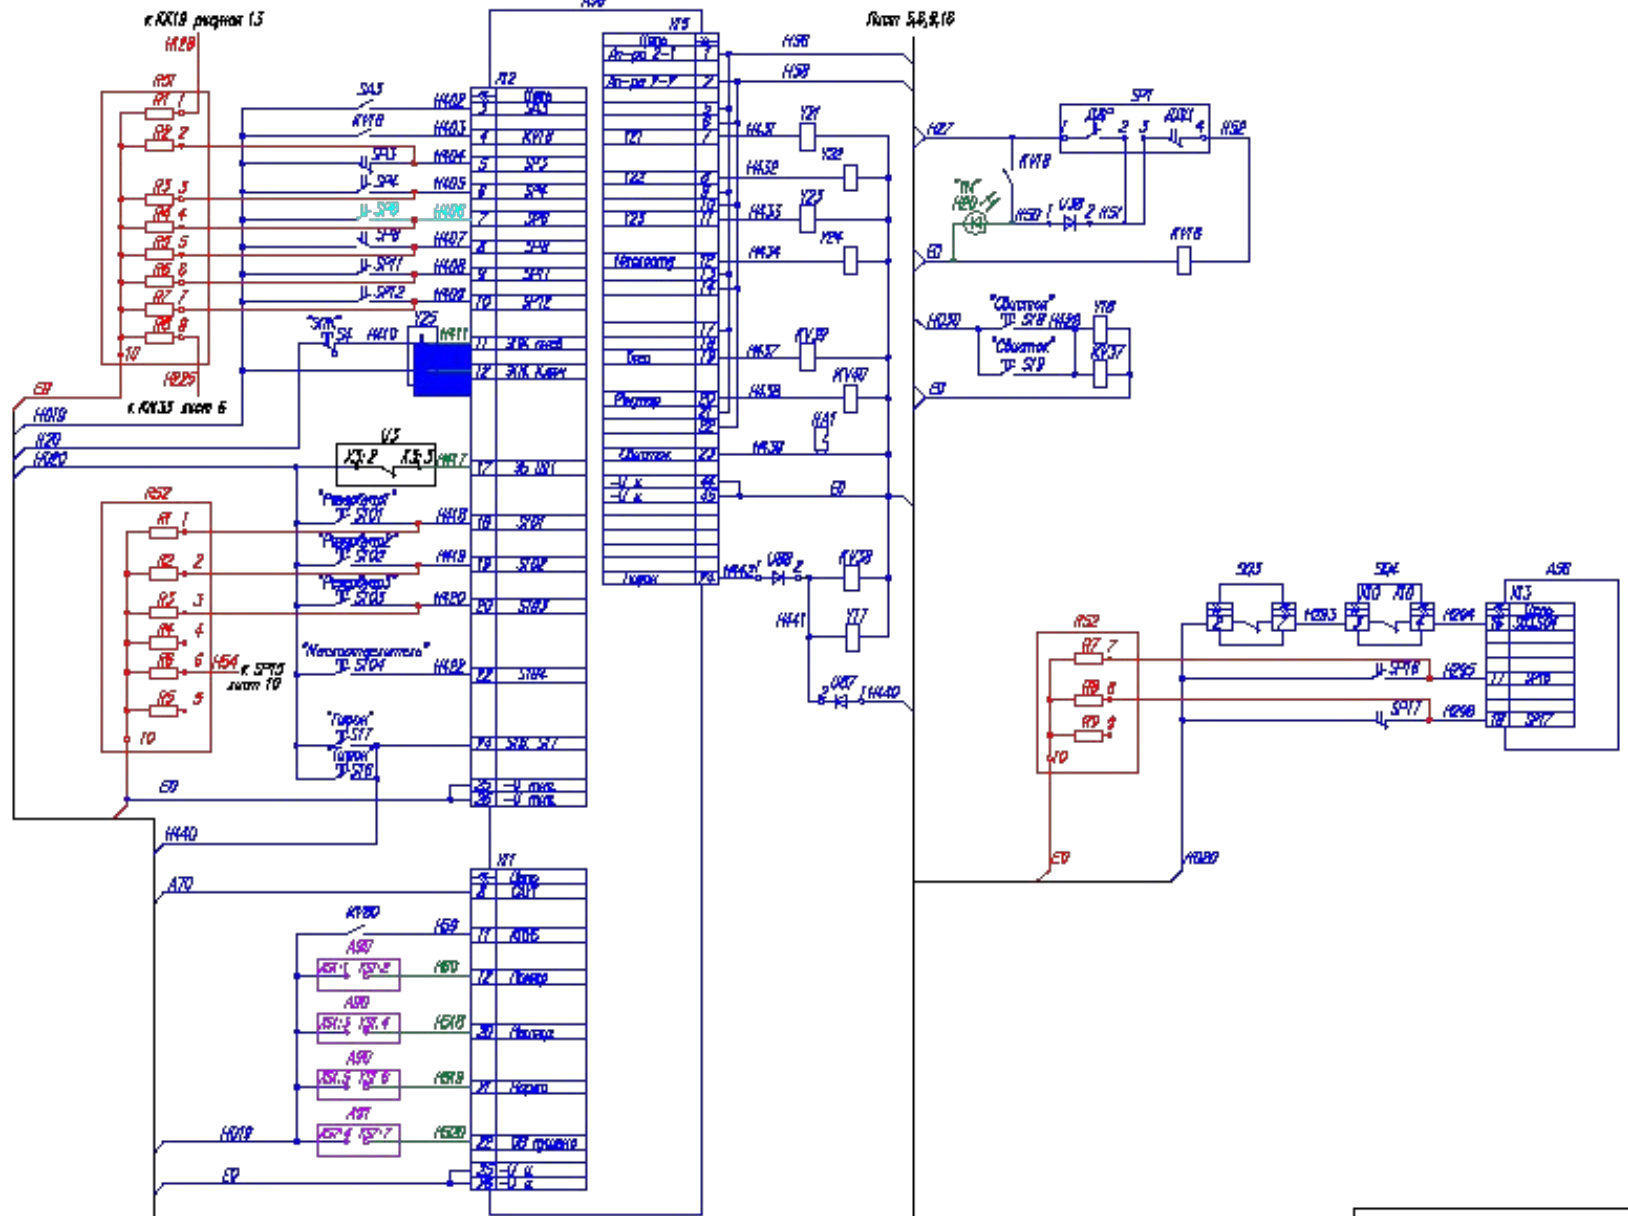

СЕКЦИЯ А

Лист 2

————— линия связи с другими частями цепи
 ————— линия связи с другими частями цепи
 ————— линия связи с другими частями цепи
 ————— линия связи с другими частями цепи
 ————— линия связи с другими частями цепи

BTC.869.514

СЕКЦИЯ Б

87С.869.515

ЭЛЕКТРОВОЗ 2Э04К

- Пояснение обозначения линий
- линия питания аппаратов и приборов шасси
 - линия сигнализации аппаратов и приборов шасси
 - линия питания аппаратов и приборов шасси
 - линия питания аппаратов и приборов шасси
 - линия питания аппаратов и приборов шасси
 - линия питания аппаратов и приборов шасси

Листы 5, 6, 7, 10, 11

ЭЛЕКТРОВОЗ ЭЗСАК

Лист 56

лист 11/24

Лист 5,6,14

BTC.869.525

ЭЛЕКТРОВОЗ 2ЭС4К

ЭЛЕКТРОВОЗ 2Э04К

Система автоматического управления торможением

ВТГ.869.530

ЭЛЕКТРОВ03 2304К

Схема цепей радиостанции РВС-1

Перечень элементов радиостанции РВС-1

Поз. обозначения	Наименование	Кол.
А60	Радиостанция РВС-1-07/0023 с антенной А17	2
2	Кабель	1
3	Кабель	1
5	Кабель	1
17	Кабель	1
АВ1	БАРС-05	1
АВ2	Устройство антенно-соединяющее АнСВ-В	1
В44	Пульт управления ПУ	1
В45	Пульт управления дополнительными ПД	1
В41	Микрокатодная трубка МПТ	1
В43	Громкоговоритель	1
А17	Антенна А17	1