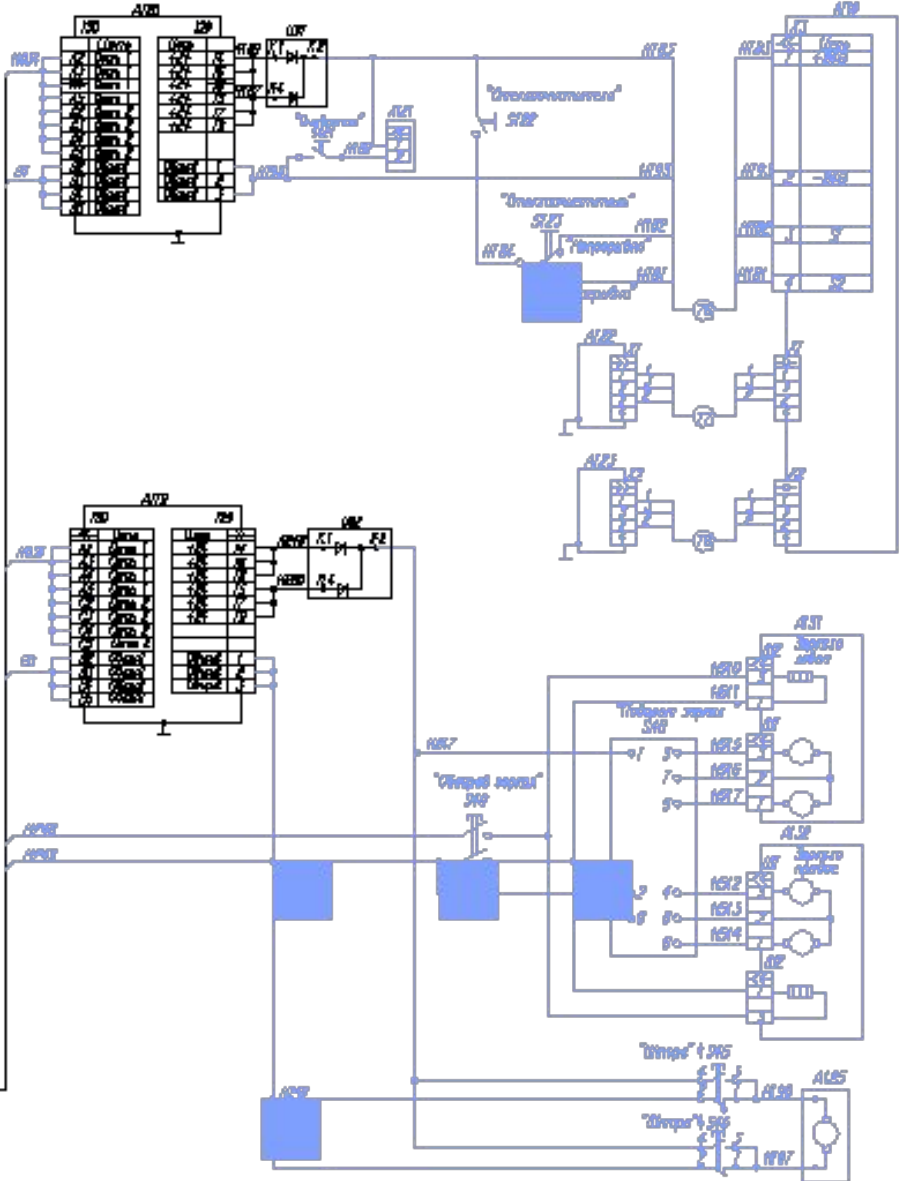

СЕКЦИЯ А

Лист 2

————— линия связи с другими частями цепи
 ————— линия связи с другими частями цепи
 ————— линия связи с другими частями цепи
 ————— линия связи с другими частями цепи
 ————— линия связи с другими частями цепи

BTC.869.514

СЕКЦИЯ Б

87С.869.515

ЭЛЕКТРОВОЗ 2Э04К

- Пояснение обозначения линий
- линия питания аппаратов и приборов шасси
 - линия сигнализации аппаратов и приборов шасси
 - линия питания аппаратов и приборов шасси
 - линия питания аппаратов и приборов шасси
 - линия питания аппаратов и приборов шасси
 - линия питания аппаратов и приборов шасси

Листы 5, 6, 7, 10, 11

ЭЛЕКТРОВОЗ ЭЗСАК

Лист 56

лист 11/24

Лист 5,6,14

BTC.869.525

ЭЛЕКТРОВОЗ 2ЭС4К

ЭЛЕКТРОВОЗ 2Э04К

Система автоматического управления торможением

ВТГ.869.530

ЭЛЕКТРОВ03 2304К

Схема цепей радиостанции РВС-1

Перечень элементов радиостанции РВС-1

Поз. обозначения	Наименование	Кол.
А60	Радиостанция РВС-1-07/0023 с антенной А17	2
2	Кабель	1
3	Кабель	1
5	Кабель	1
17	Кабель	1
АВ1	БАРС-05	1
АВ2	Устройство антенно-соединяющее АнСВ-В	1
В44	Пульт управления ПУ	1
В45	Пульт управления дополнительными ПД	1
В41	Микрокатодная трубка МПТ	1
В43	Громкоговоритель	1
А17	Антенна А17	1