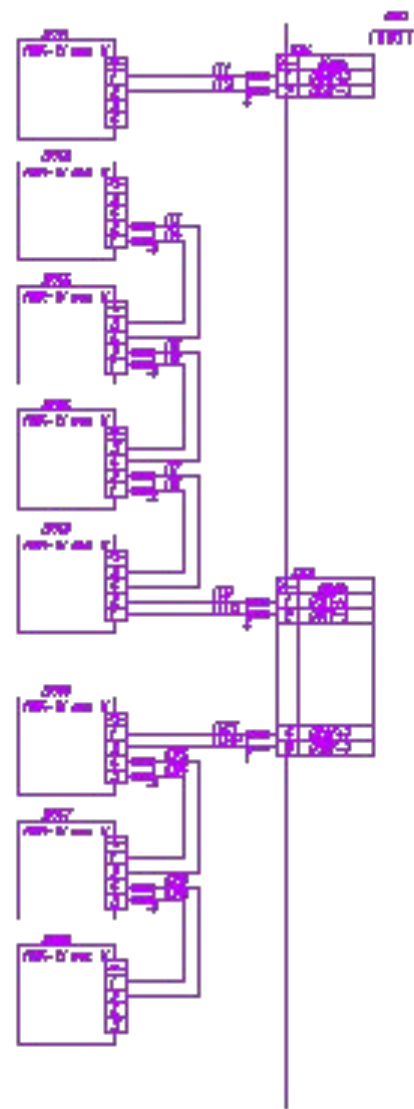

СЕКЦИЯ А

Лист 2

————— линия связи с другими частями цепи
 ————— линия связи с другими частями цепи
 ————— линия связи с другими частями цепи
 ————— линия связи с другими частями цепи
 ————— линия связи с другими частями цепи

BTC.869.514

СЕКЦИЯ Б

87С.869.515

ЭЛЕКТРОВОЗ 2Э04К

- Пояснение обозначения линий
- линия питания аппаратов и приборов шасси
 - линия сигнализации аппаратов и приборов шасси
 - линия питания аппаратов и приборов шасси
 - линия питания аппаратов и приборов шасси
 - линия питания аппаратов и приборов шасси
 - линия питания аппаратов и приборов шасси

Листы 5, 6, 7, 10, 11

ЭЛЕКТРОВОЗ ЭЗСАК

Лист 56

лист 11/24

Лист 5,6,14

BTC.869.525

ЭЛЕКТРОВОЗ 2ЭС4К

ЭЛЕКТРОВОЗ 2Э04К

Система автоматического управления торможением

ВТГ.869.530

ЭЛЕКТРОВ03 2304К

Схема цепей радиостанции РВС-1

Перечень элементов радиостанции РВС-1

Поз. обозначения	Наименование	Кол.
А60	Радиостанция РВС-1-07/0023 с антенной А17	2
2	Кабель	1
3	Кабель	1
5	Кабель	1
17	Кабель	1
АВ1	БАРС-05	1
АВ2	Устройство антенно-соединяющее АнСВ-В	1
В44	Пульт управления ПУ	1
В45	Пульт управления дополнительными ПД	1
В41	Микрокатодная трубка МПТ	1
В43	Громкоговоритель	1
А17	Антенна А17	1