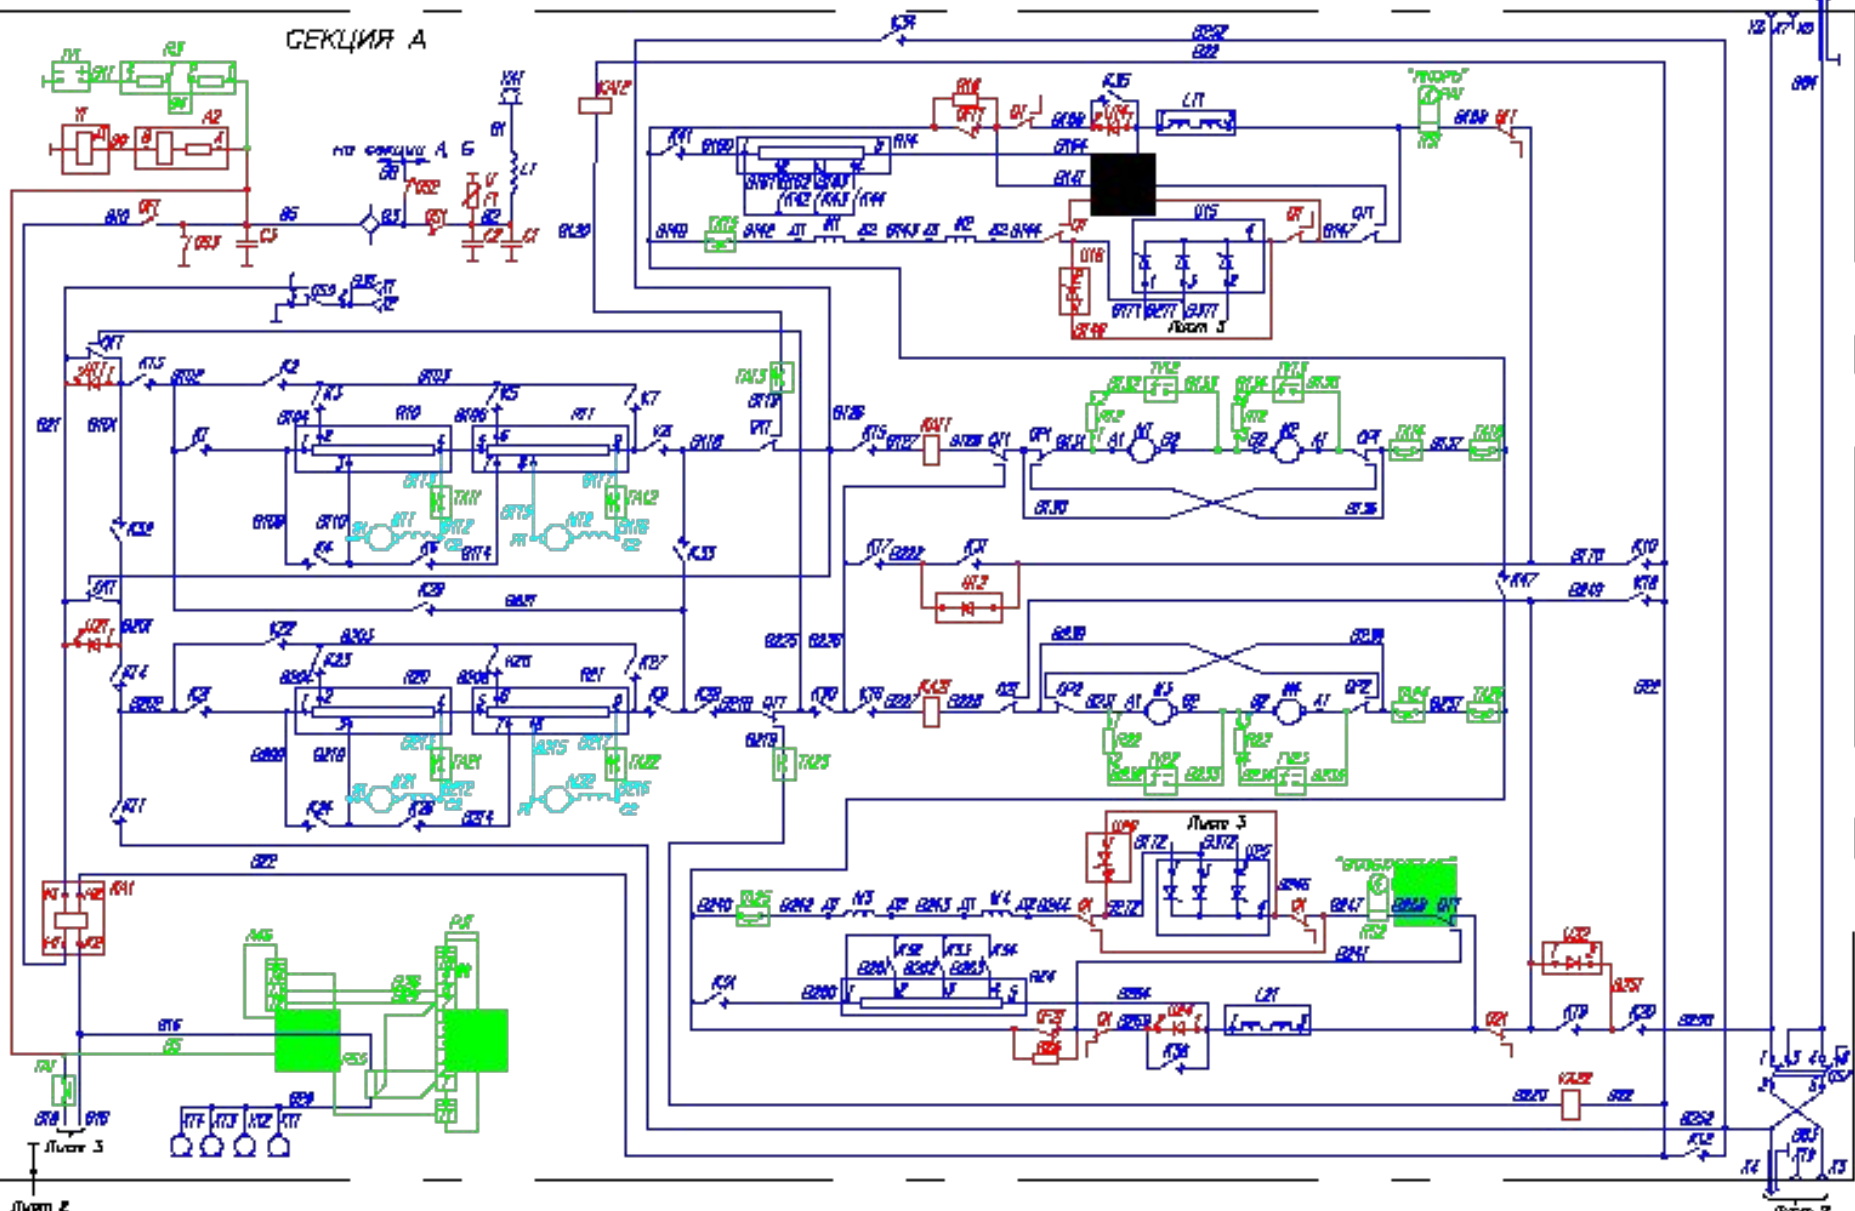

СЕКЦИЯ А

Лист 2

————— линия связи с другими частями цепи
 ————— линия связи с другими частями цепи
 ————— линия связи с другими частями цепи
 ————— линия связи с другими частями цепи
 ————— линия связи с другими частями цепи

BTC.869.514

СЕКЦИЯ Б

87С.869.515

ЭЛЕКТРОВОЗ 2Э04К

- Пояснение обозначения линий
- линия питания аппаратов и приборов шасси
 - линия сигнализации аппаратов и приборов шасси
 - линия питания аппаратов и приборов шасси
 - линия питания аппаратов и приборов шасси
 - линия питания аппаратов и приборов шасси
 - линия питания аппаратов и приборов шасси

BTC.869.516

ЭЛЕКТРОВОЗ 2ЭС4К

ЭЛЕКТРОВОЗ 2ЭС4К

Листы 5,7,8,9

ЭЛЕКТРОВОЗ 2Э04К

87С.869.520

ЭЛЕКТРОВОЗ 2ЭС4К

8ТС.869.521

Система автоматического управления торможением

ВТГ.869.530

ЭЛЕКТРОВ03 2304К

Схема цепей радиостанции РВС-1

Перечень элементов радиостанции РВС-1

Поз. обозначения	Наименование	Кол.
А60	Радиостанция РВС-1-07/0023 с антенной А17	2
2	Кабель	1
3	Кабель	1
5	Кабель	1
17	Кабель	1
АВ1	БАРС-05	1
АВ2	Устройство антенно-соединяющее АнСВ-В	1
В44	Пульт управления ПУ	1
В45	Пульт управления дополнительными ПД	1
В41	Микрокатодная трубка МПТ	1
В43	Громкоговоритель	1
А17	Антенна А17	1