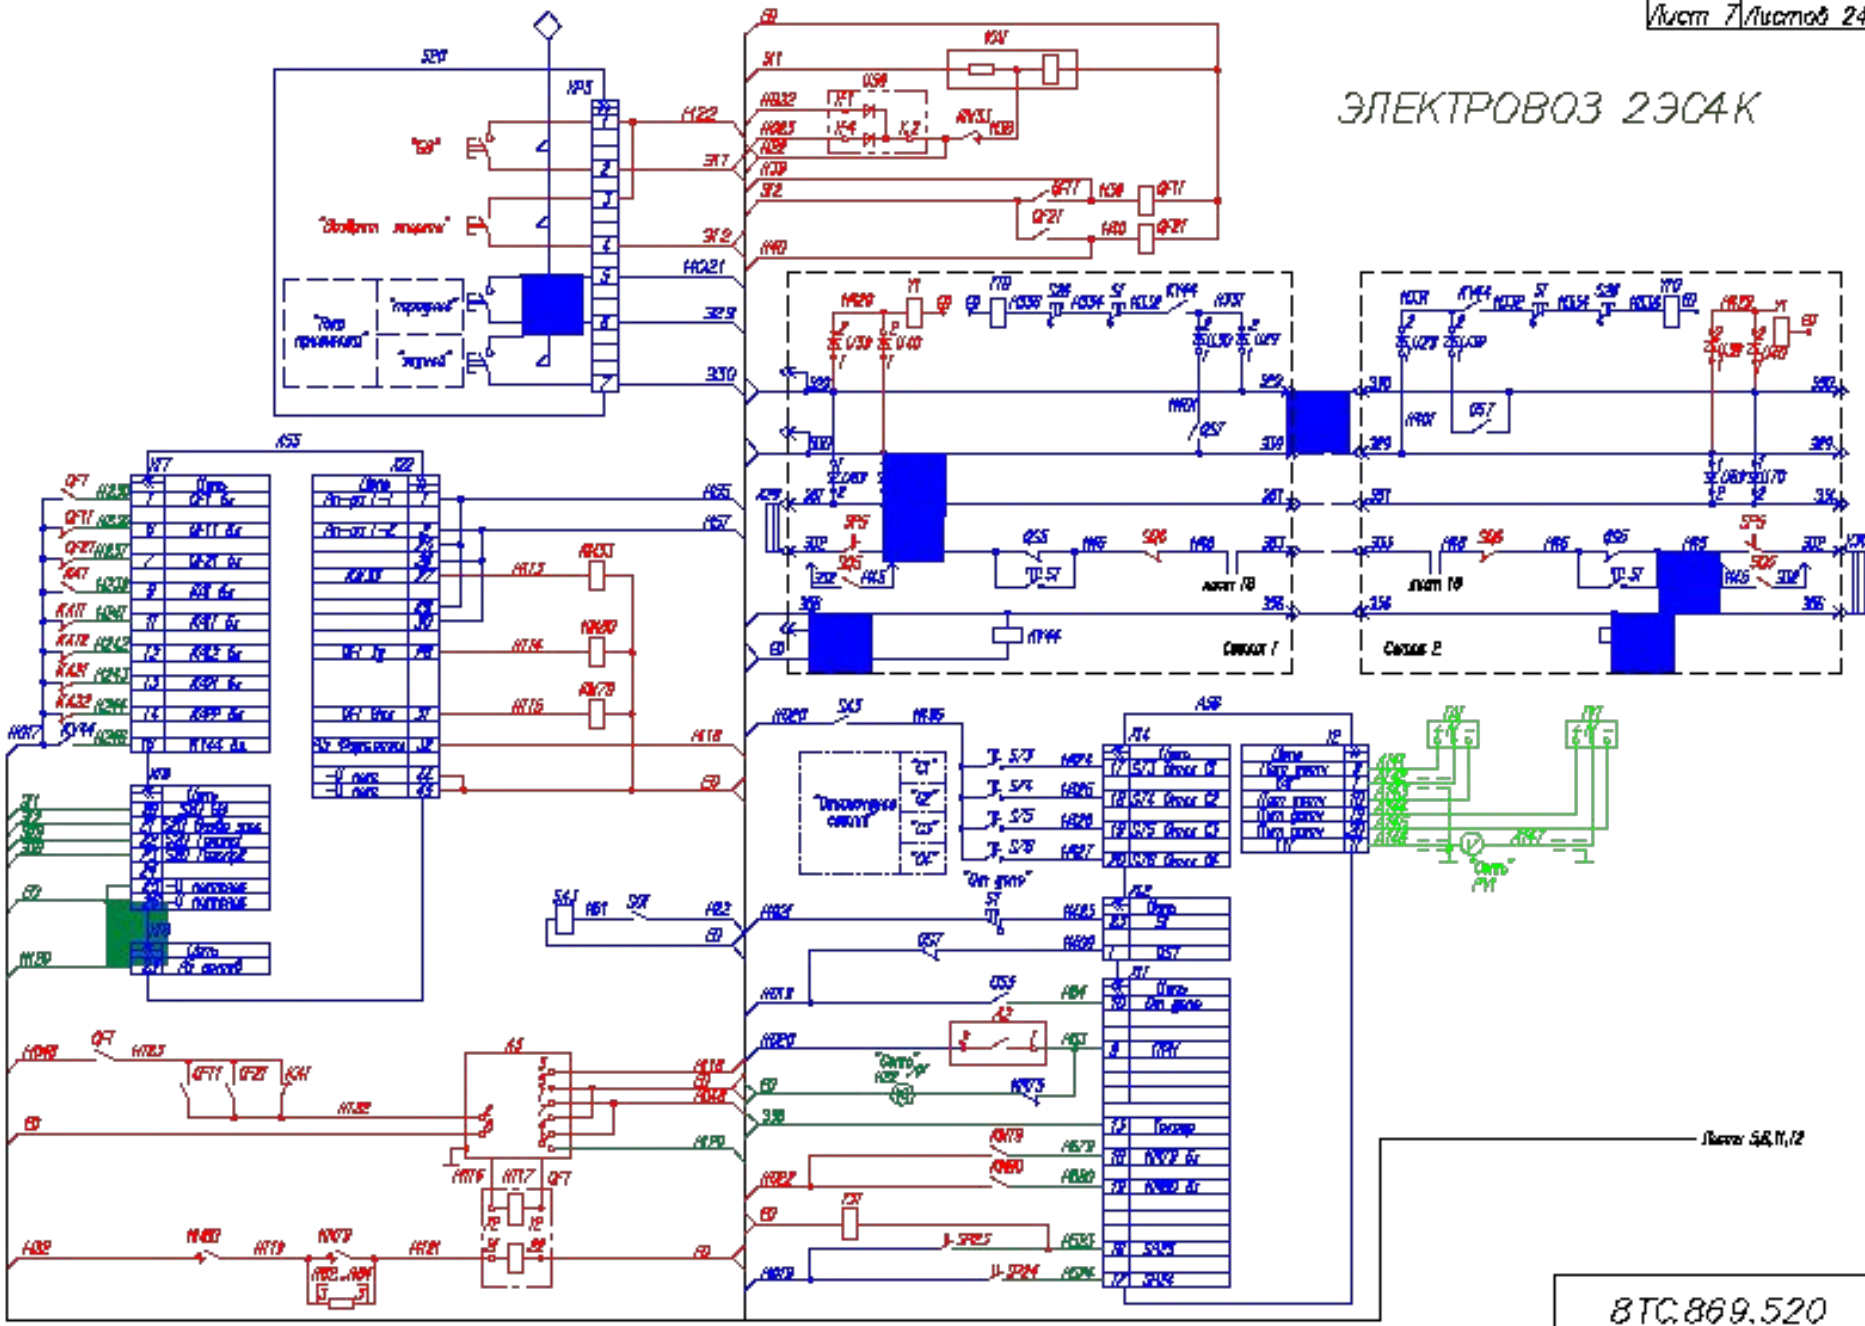

СЕКЦИЯ А

Лист 2

————— линия связи с другими частями цепи
 ————— линия связи с другими частями цепи
 ————— линия связи с другими частями цепи
 ————— линия связи с другими частями цепи
 ————— линия связи с другими частями цепи

BTC.869.514

СЕКЦИЯ Б

87С.869.515

ЭЛЕКТРОВОЗ 2Э04К

- Пояснение обозначения линий
- линия питания аппаратов и приборов шасси
 - линия сигнализации аппаратов и приборов шасси
 - линия питания аппаратов и приборов шасси
 - линия питания аппаратов и приборов шасси
 - линия питания аппаратов и приборов шасси
 - линия питания аппаратов и приборов шасси

BTC.869.516

ЭЛЕКТРОВОЗ 2ЭС4К

ЭЛЕКТРОВОЗ 2ЭС4К

Листы 5,7,8,9

ЭЛЕКТРОВОЗ 2Э04К

87С.869.520

ЭЛЕКТРОВОЗ 2ЭС4К

8ТС.869.521

Система автоматического управления торможением

ВТГ.869.530

ЭЛЕКТРОВ03 2304К

Схема цепей радиостанции РВС-1

Перечень элементов радиостанции РВС-1

Поз. обозначения	Наименование	Кол.
А60	Радиостанция РВС-1-07/0023 с антенной А17	2
2	Кабель	1
3	Кабель	1
5	Кабель	1
17	Кабель	1
АВ1	БАРС-05	1
АВ2	Устройство антенно-соединяющее АнСВ-В	1
В44	Пульт управления ПУ	1
В45	Пульт управления дополнительными ПД	1
В41	Микрокатодная трубка МПТ	1
В43	Громкоговоритель	1
А17	Антенна А17	1