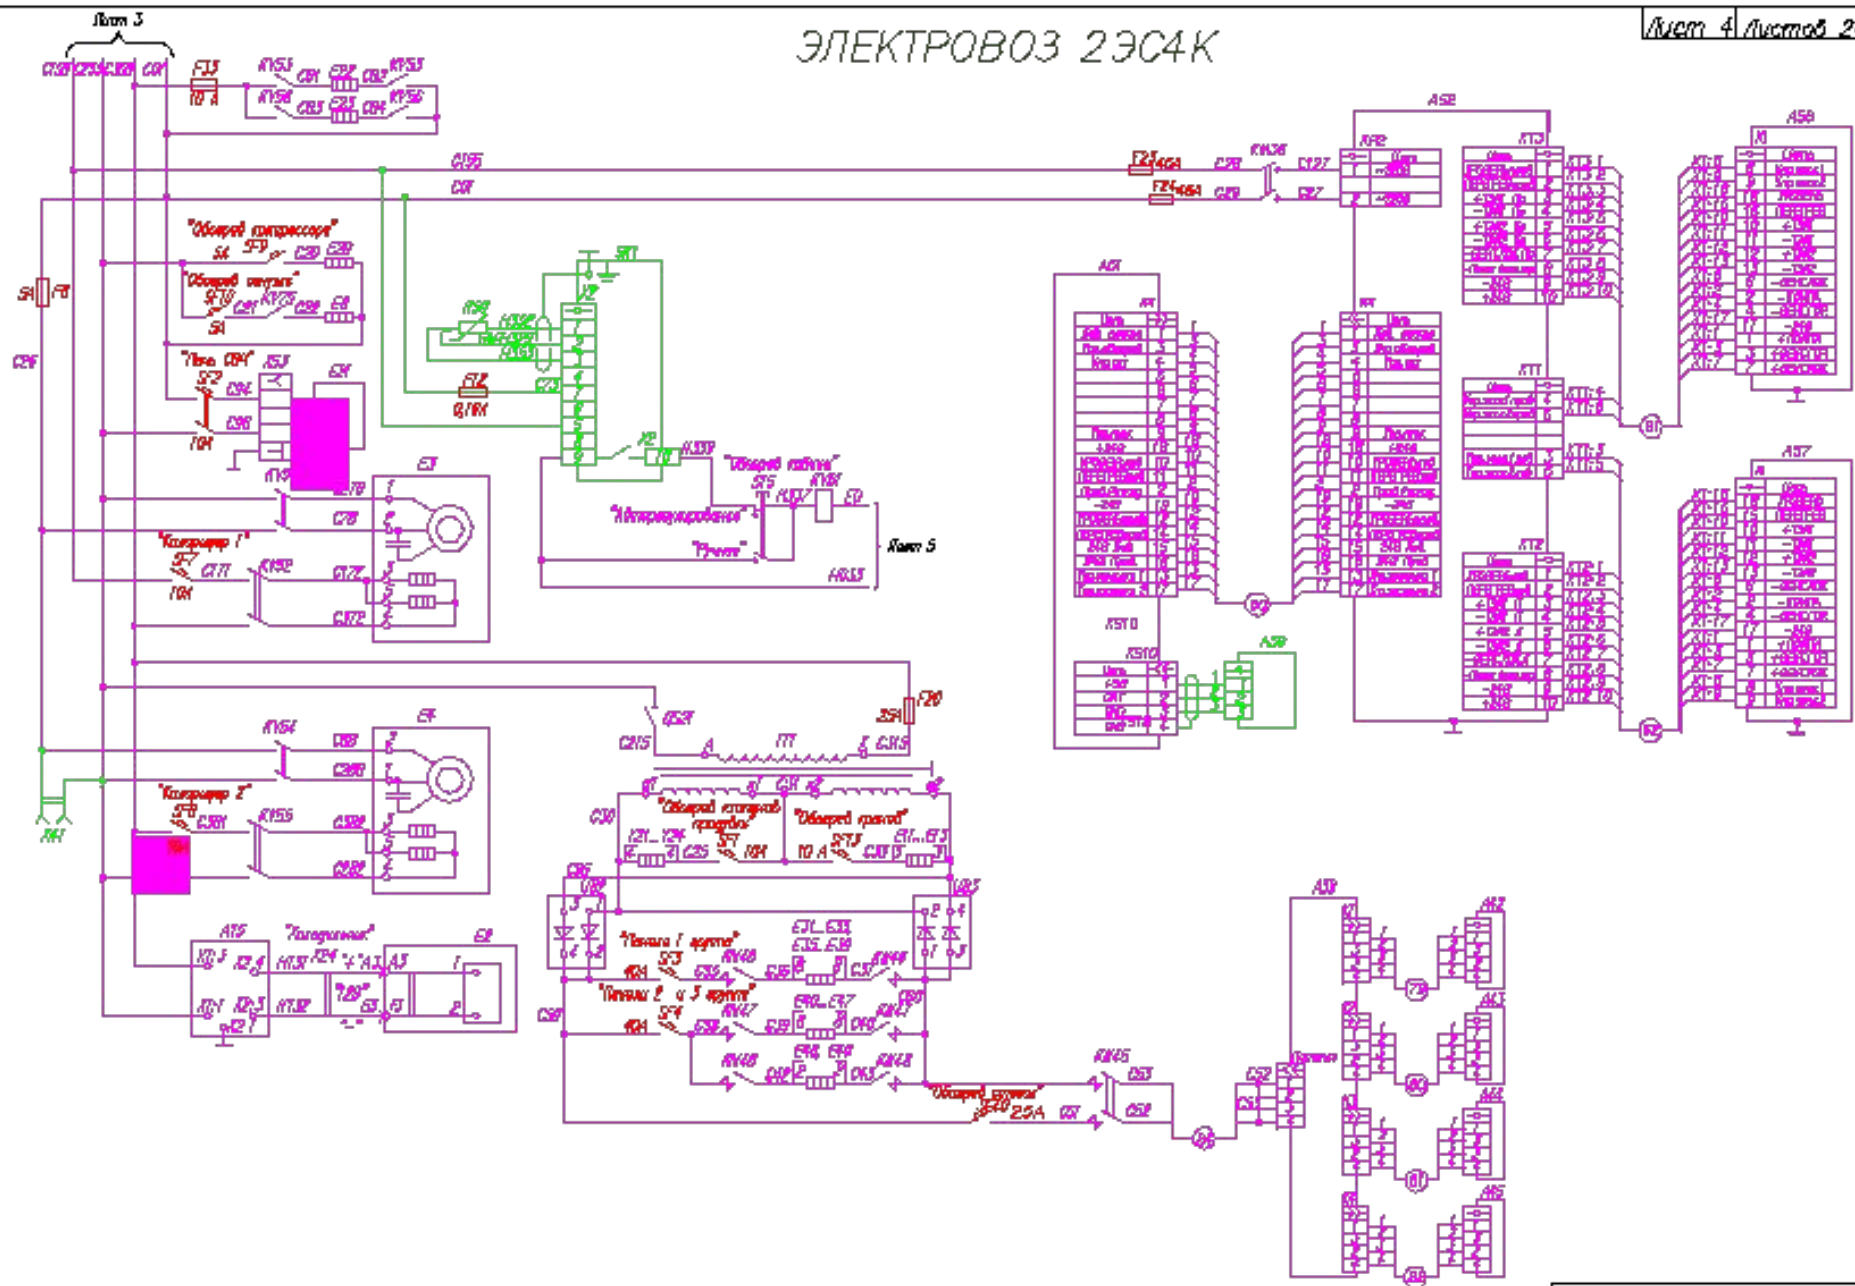

СЕКЦИЯ А

Лист 2

————— линия связи с другими частями цепи
 ————— линия связи с другими частями цепи
 ————— линия связи с другими частями цепи
 ————— линия связи с другими частями цепи
 ————— линия связи с другими частями цепи

BTC.869.514

СЕКЦИЯ Б

87С.869.515

ЭЛЕКТРОВОЗ 2Э04К

- Пояснение обозначения линий
- линия питания аппаратов и приборов шасси
 - линия сигнализации аппаратов и приборов шасси
 - линия питания аппаратов и приборов шасси
 - линия питания аппаратов и приборов шасси
 - линия питания аппаратов и приборов шасси
 - линия питания аппаратов и приборов шасси

BTC.869.516

ЭЛЕКТРОВОЗ 2ЭС4К

ЭЛЕКТРОВОЗ 2ЭС4К

Листы 5,7,8,9

ЭЛЕКТРОВОЗ 2Э04К

87С.869.520

ЭЛЕКТРОВОЗ 2ЭС4К

8ТС.869.521

Система автоматического управления торможением

ВТГ.869.530

ЭЛЕКТРОВ03 2304К

Схема цепей радиостанции РВС-1

Перечень элементов радиостанции РВС-1

Поз. обозначения	Наименование	Кол.
А60	Радиостанция РВС-1-07/0023 с антенной А17	2
2	Кабель	1
3	Кабель	1
5	Кабель	1
17	Кабель	1
АВ1	БАРС-05	1
АВ2	Устройство антенно-соединяющее АнСВ-В	1
В44	Пульт управления ПУ	1
В45	Пульт управления дополнительными ПД	1
В41	Микрокатодная трубка МПТ	1
В43	Громкоговоритель	1
А17	Антенна А17	1