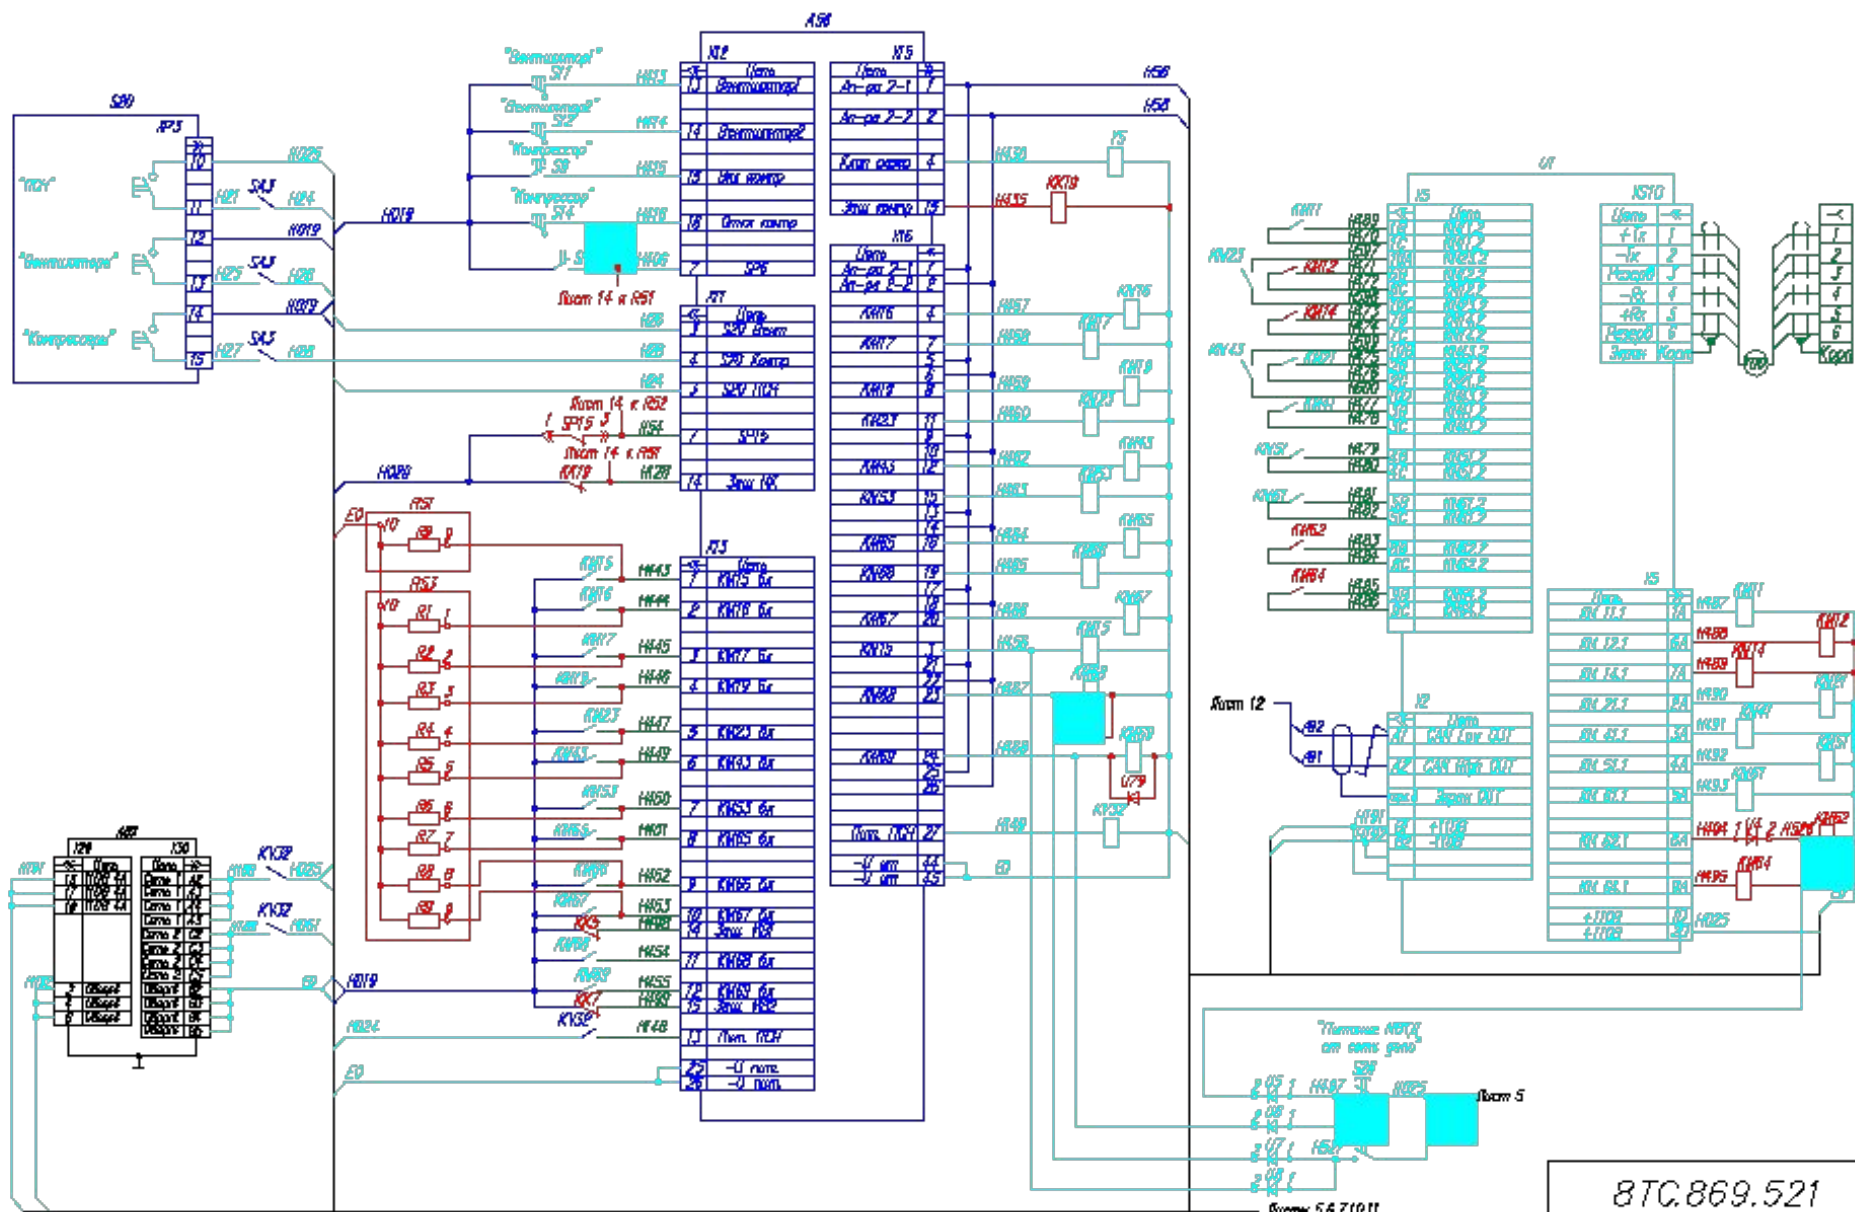

СЕКЦИЯ А

Лист 2

————— линия связи с другими частями цепи
 ————— линия связи с другими частями цепи
 ————— линия связи с другими частями цепи
 ————— линия связи с другими частями цепи
 ————— линия связи с другими частями цепи

BTC.869.514

СЕКЦИЯ Б

87С.869.515

ЭЛЕКТРОВОЗ 2Э04К

- Пояснение обозначения линий
- линия питания аппаратов и приборов шасси
 - линия сигнализации аппаратов и приборов шасси
 - линия питания аппаратов и приборов шасси
 - линия питания аппаратов и приборов шасси
 - линия питания аппаратов и приборов шасси
 - линия питания аппаратов и приборов шасси

BTC.869.516

ЭЛЕКТРОВОЗ 2ЭС4К

ЭЛЕКТРОВОЗ 2ЭС4К

Листы 5,7,8,9

ЭЛЕКТРОВОЗ 2Э04К

87С.869.520

ЭЛЕКТРОВОЗ 2ЭС4К

8ТС.869.521

Система автоматического управления торможением

ВТГ.869.530

ЭЛЕКТРОВ03 2304К

Схема цепей радиостанции РВС-1

Перечень элементов радиостанции РВС-1

Поз. обозначения	Наименование	Кол.
А60	Радиостанция РВС-1-07/0023 с антенной А17	2
2	Кабель	1
3	Кабель	1
5	Кабель	1
17	Кабель	1
АВ1	БАРС-05	1
АВ2	Устройство антенно-соединяющее АнСВ-В	1
В44	Пульт управления ПУ	1
В45	Пульт управления дополнительными ПД	1
В41	Микрокатодная трубка МПТ	1
В43	Громкоговоритель	1
А17	Антенна А17	1