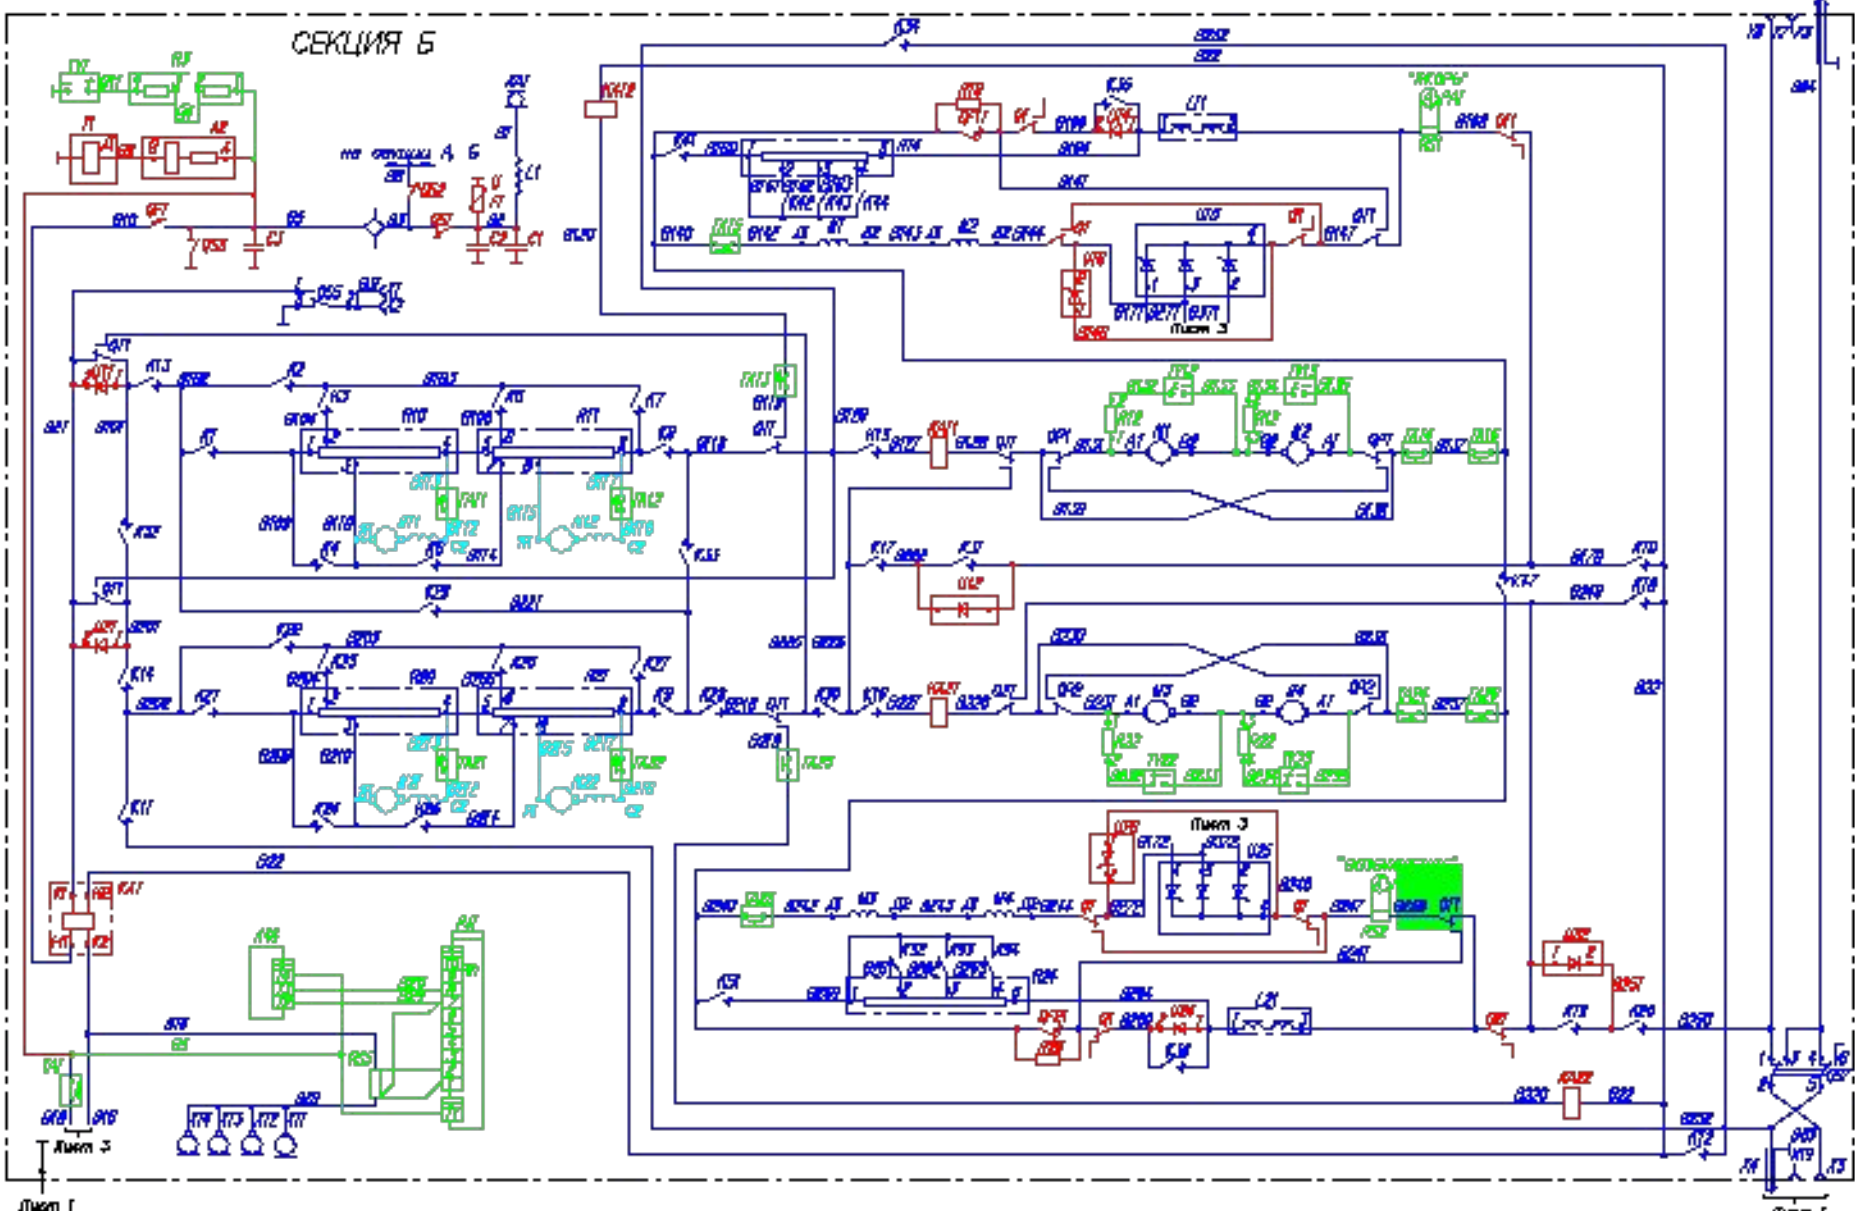

СЕКЦИЯ А

Лист 2

————— линия связи с другими частями цепи
 ————— линия связи с другими частями цепи
 ————— линия связи с другими частями цепи
 ————— линия связи с другими частями цепи
 ————— линия связи с другими частями цепи

BTC.869.514

СЕКЦИЯ Б

87С.869.515

ЭЛЕКТРОВОЗ 2Э04К

- Пояснение обозначения линий
- линия питания аппаратов и приборов шасси
 - линия сигнализации аппаратов и приборов шасси
 - линия питания аппаратов и приборов шасси
 - линия питания аппаратов и приборов шасси
 - линия питания аппаратов и приборов шасси
 - линия питания аппаратов и приборов шасси

BTC.869.516

ЭЛЕКТРОВОЗ 2ЭС4К

ЭЛЕКТРОВОЗ 2ЭС4К

Листы 5,7,8,9

ЭЛЕКТРОВОЗ 2Э04К

87С.869.520

ЭЛЕКТРОВОЗ 2ЭС4К

8ТС.869.521

Система автоматического управления торможением

ВТГ.869.530

ЭЛЕКТРОВ03 2304К

Схема цепей радиостанции РВС-1

Перечень элементов радиостанции РВС-1

Поз. обозначения	Наименование	Кол.
А60	Радиостанция РВС-1-07/0023 с антенной А17	2
2	Кабель	1
3	Кабель	1
5	Кабель	1
17	Кабель	1
АВ1	БАРС-05	1
АВ2	Устройство антенно-соединяющее АнСВ-В	1
В44	Пульт управления ПУ	1
В45	Пульт управления дополнительными ПД	1
В41	Микрокатодная трубка МПТ	1
В43	Громкоговоритель	1
А17	Антенна А17	1