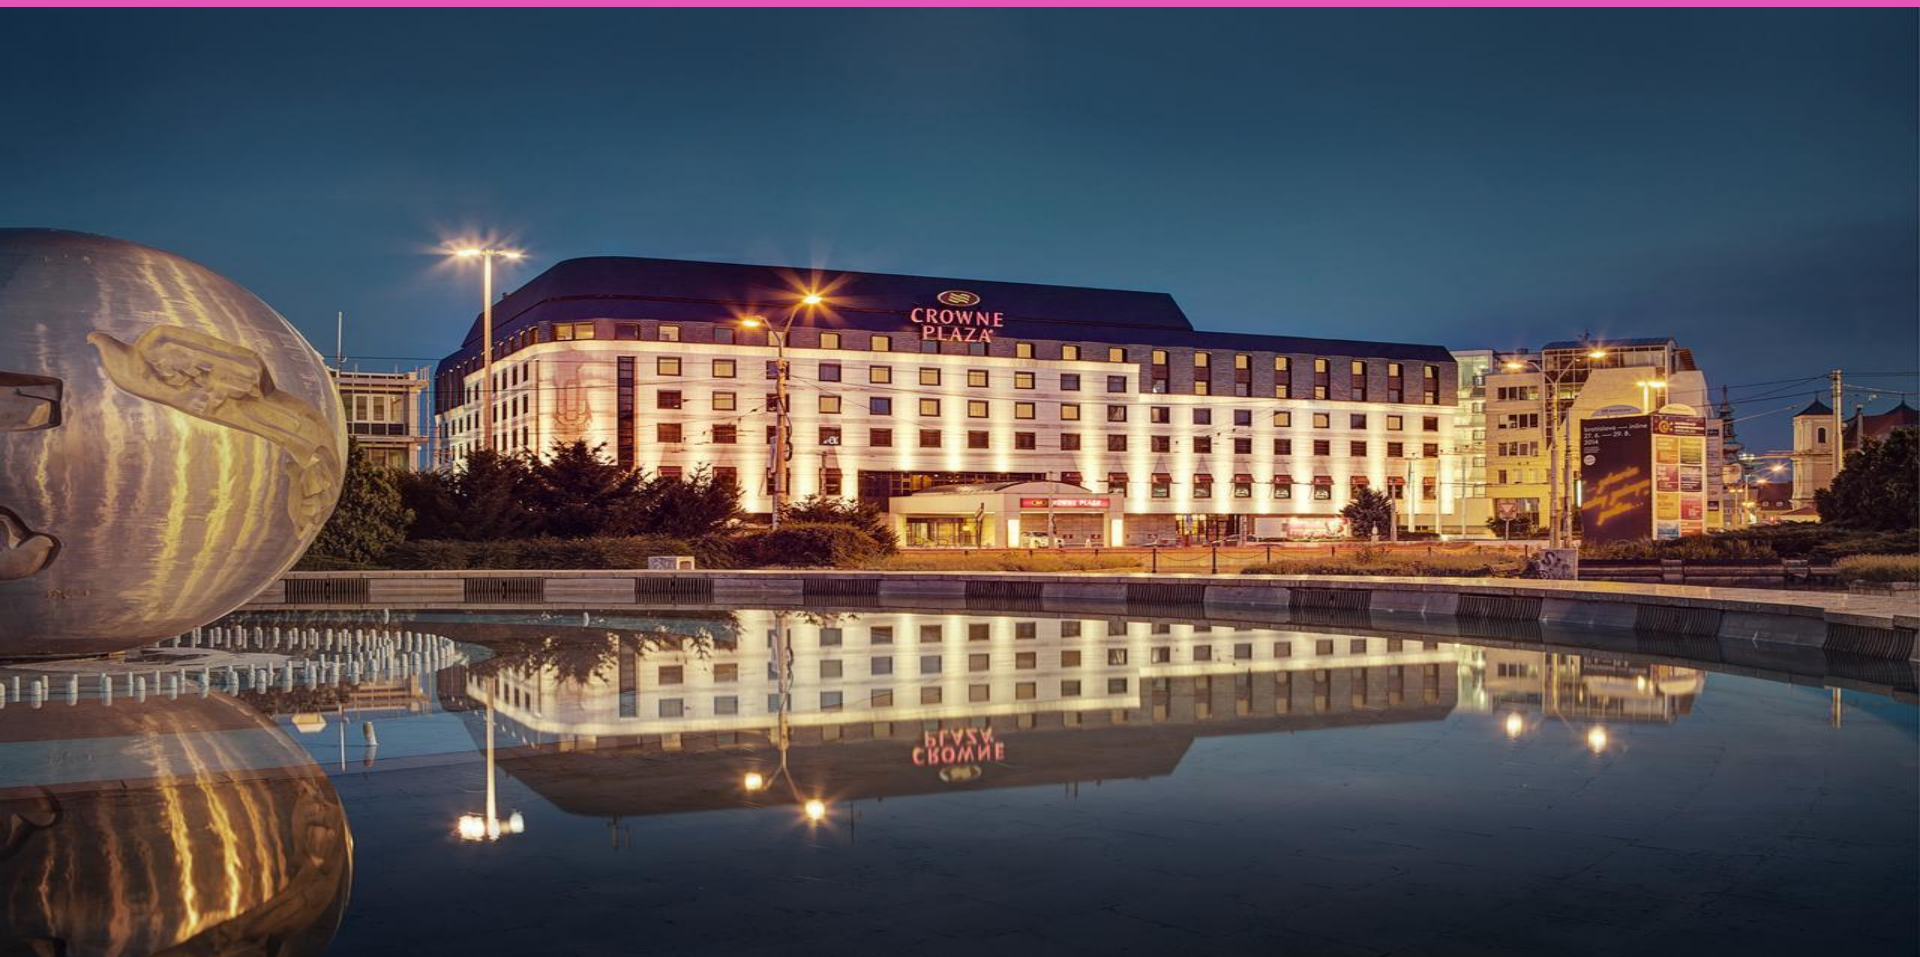

Crowne Plaza Bratislava

Гостям, проживающим в клубных двухместных номерах с 1 кроватью, предоставляется доступ в клубный лаундж с бесплатным завтраком и бесплатными закусками и напитками в течение дня.