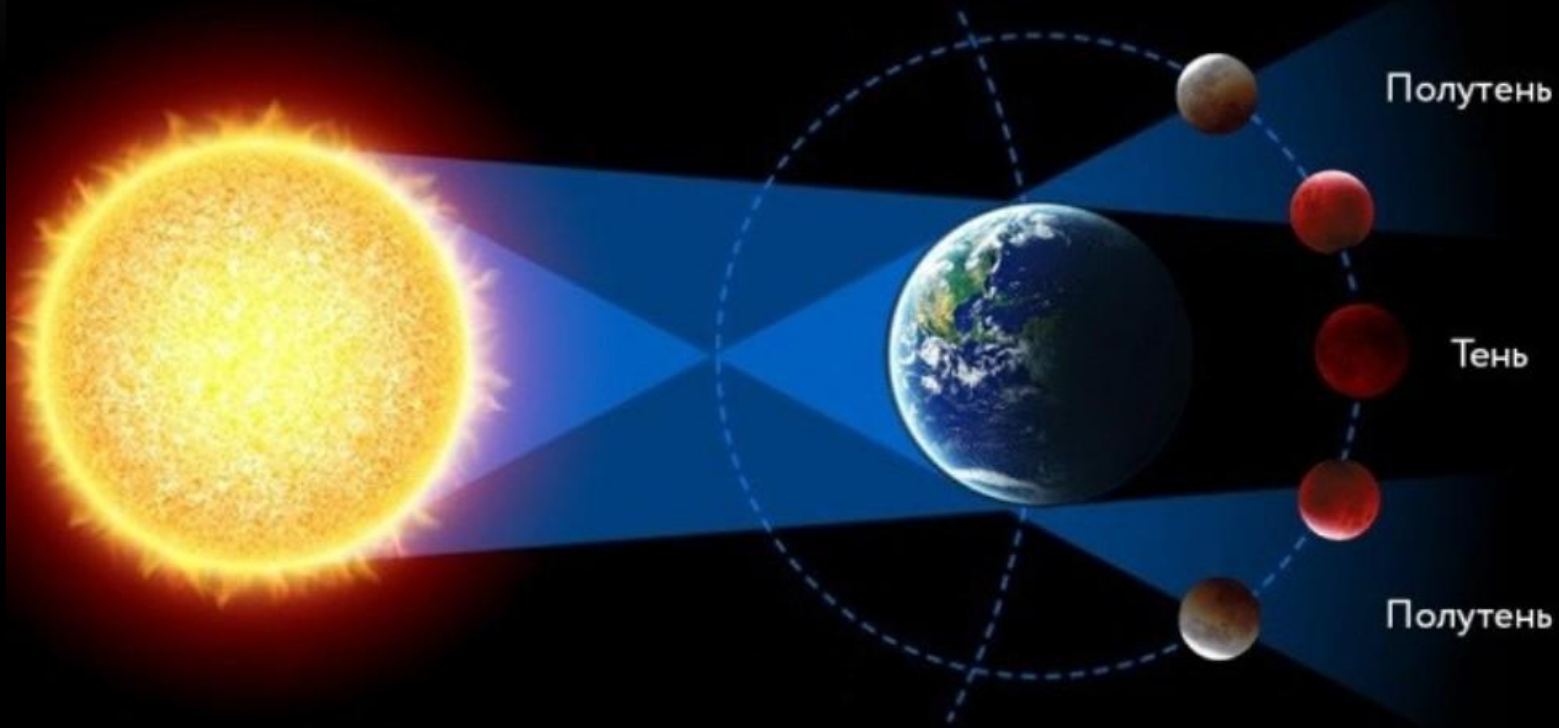

ЛУННОЕ ЗАТМЕНИЕ

ЛУННЫЕ ЗАТМЕНИЯ ПРОИСХОДЯТ, КОГДА ЛУНА
ПОПАДАЕТ В ЗЕМНУЮ ТЕНЬ.

СХЕМА ЛУННОГО ЗАТМЕНИЯ

МИФЫ И ЛЕГЕНДЫ О «КРОВАВОЙ ЛУНЕ»