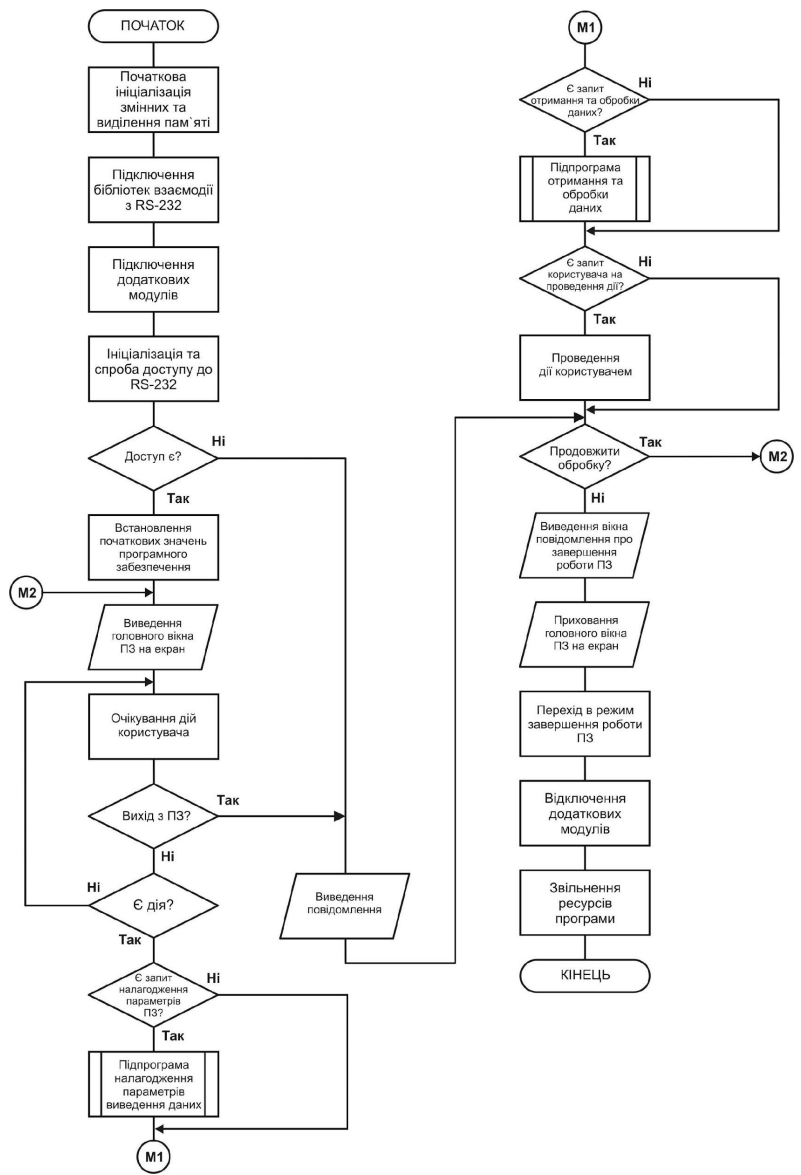

Підпис	Дата
Розробив:	Задирака В.В.		
Перевірів:	Дресва Г.М.		

БДР-6.050102.17.0008.00.00.Д2