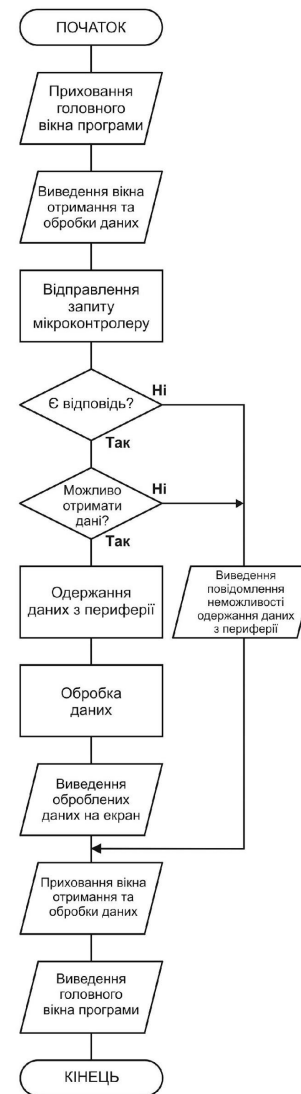

Підпрограма отримання та обробки даних

		Підпис	Дата
Розробив:	Задирака В.В.		
Перевірів:	Дресва Г.М.		

БДР-6.050102.17.0008.00.01.Д2