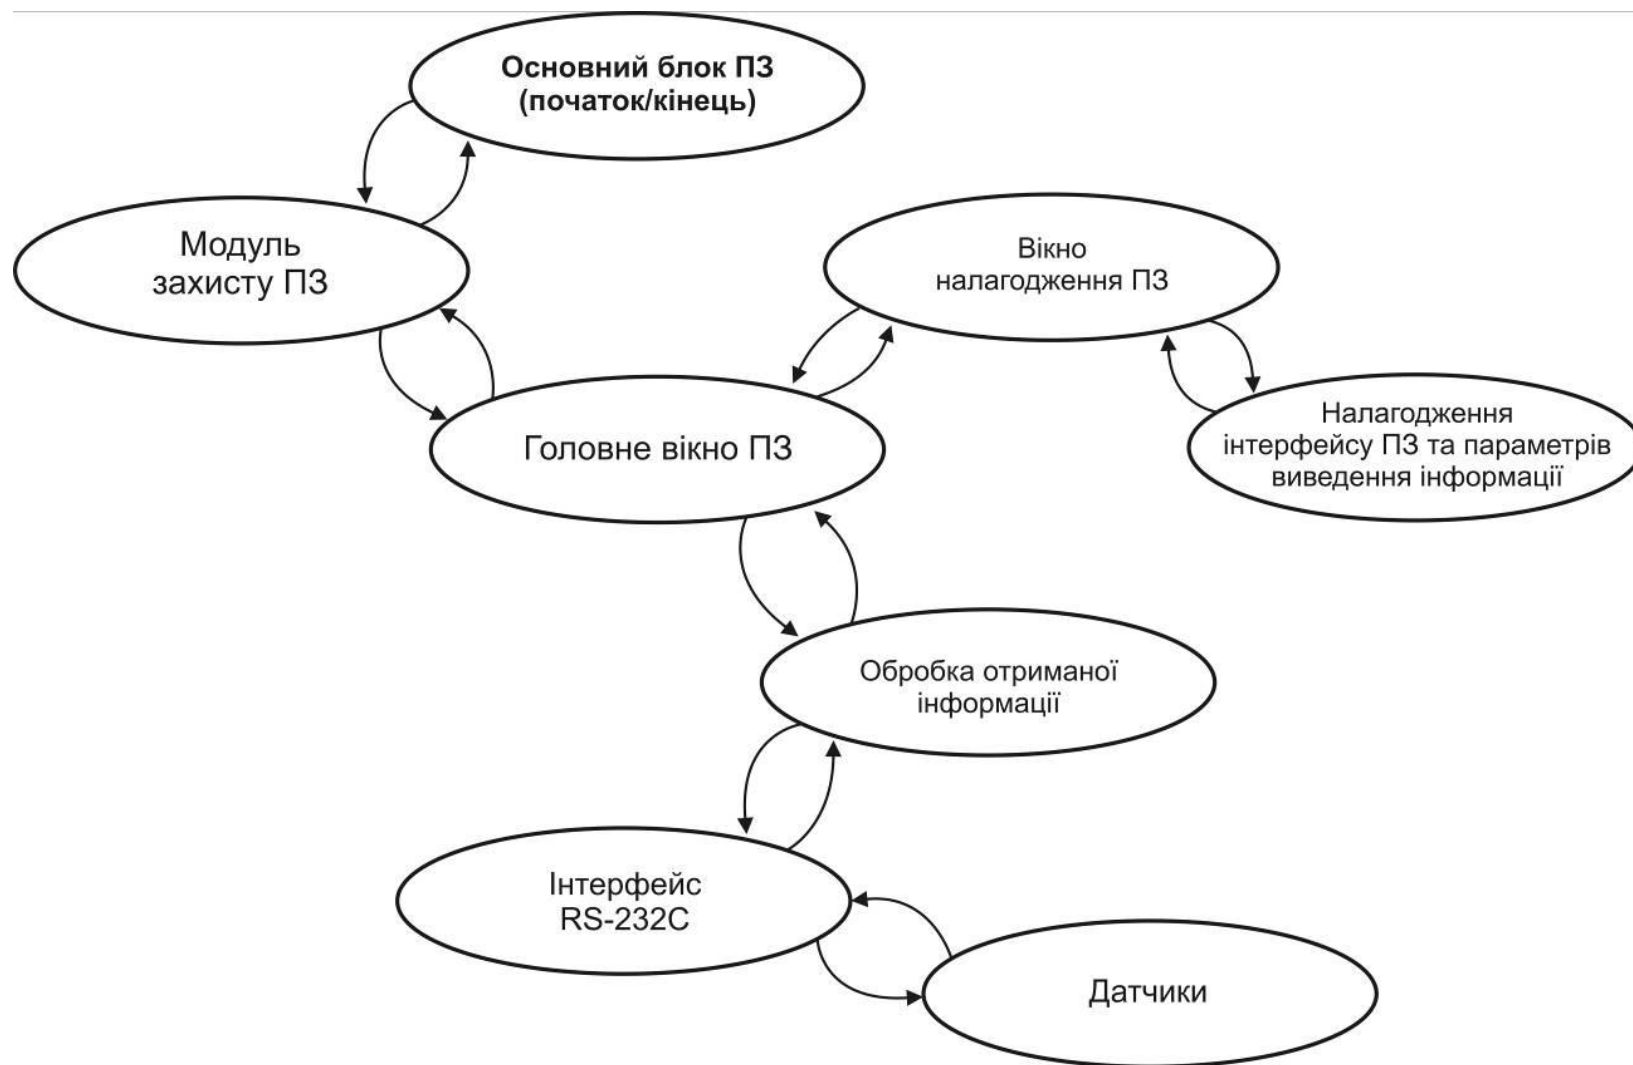

		Підпис	Дата		
Розробив:	Задирака В.В.			БДР-6.050102.17.0008.00.00.E1	
Перевірив:	Дресва Г.М.				
Н. контрол:	Горман В.С.			С	ІНТУ

		Підпис	Дата	БДР-6.050102.17.0008.00.00.E2	
Розробив:	Задирака В.В.				
Перевірів:	Дресва Г.М.				ІНТУ

Підпрограма налагодження параметрів виведення даних

Підпрограма отримання та обробки даних

		Підпис	Дата
Розробив:	Задирака В.В.		
Перевірів:	Дресва Г.М.		

БДР-6.050102.17.0008.00.01.Д2