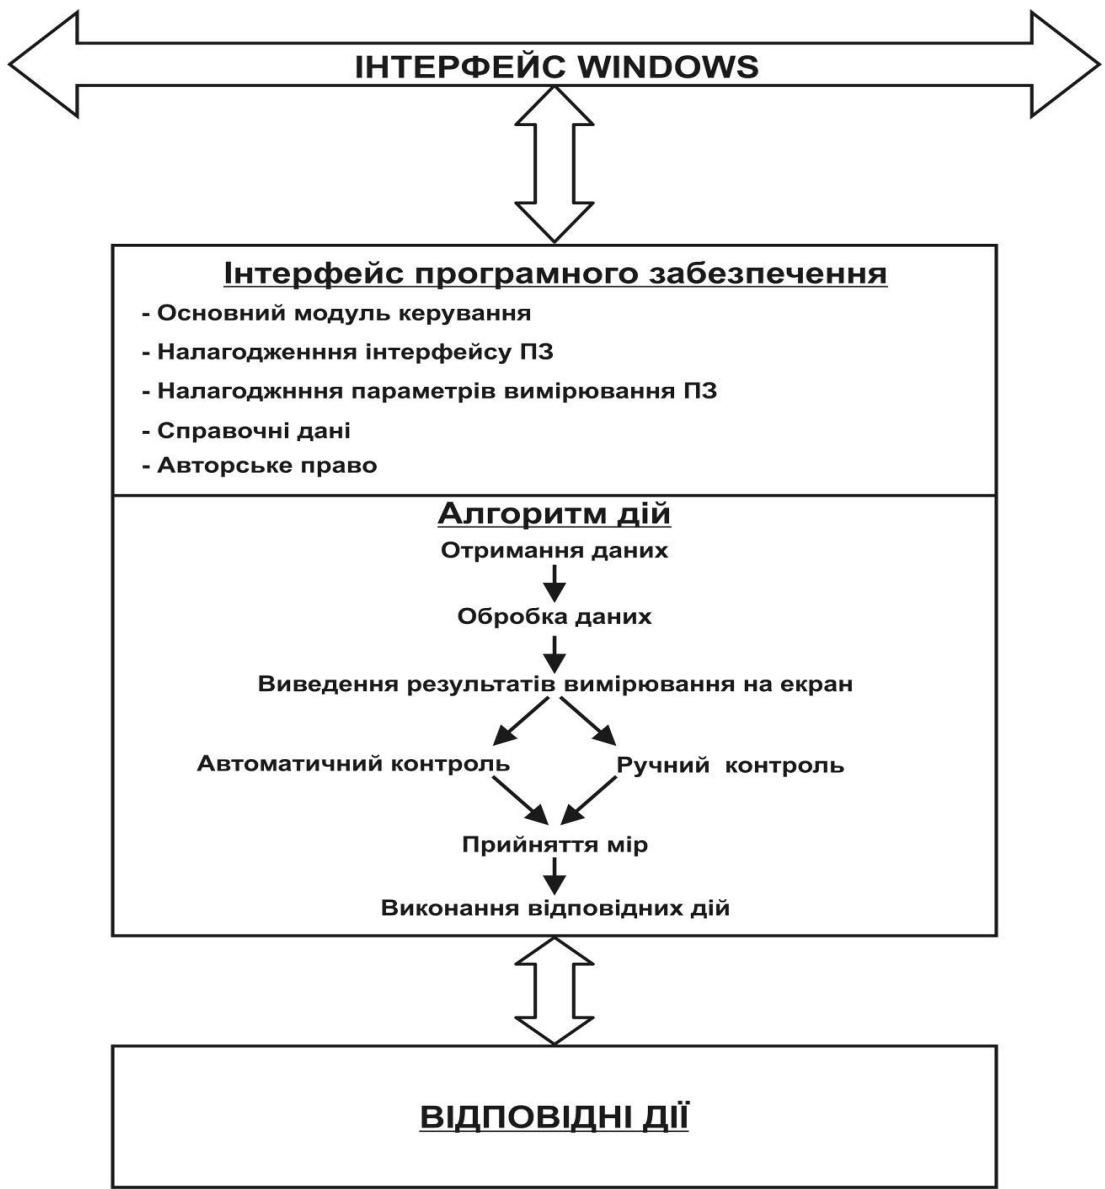

		Підпис	Дата		
Розробив:	Задирака В.В.			БДР-6.050102.17.0008.00.00.E1	
Перевірив:	Дресва Г.М.				
Н. контрол:	Горман В.С.			С	ІНТУ

		Підпис	Дата	БДР-6.050102.17.0008.00.00.E2	
Розробив:	Задирака В.В.				
Перевірів:	Дресва Г.М.				ІНТУ