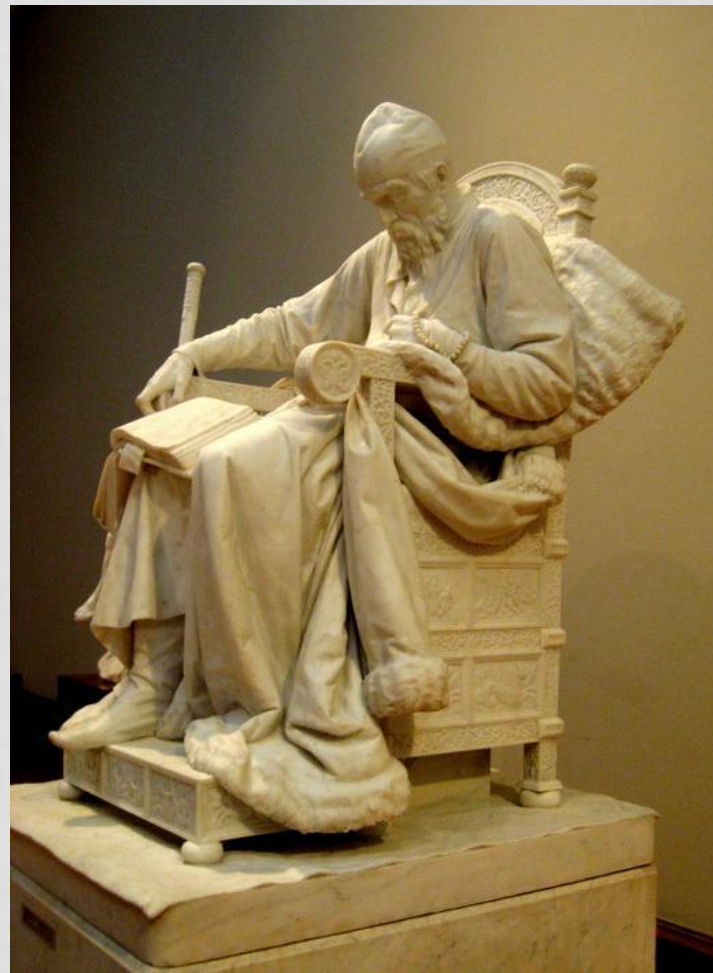

ДЕНЬ ХУДОЖНИКА

8 ДЕКАБРЯ

ПЕРЕДВИЖНИКИ

ТОВАРИЩЕСТВО ПЕРЕДВИЖНЫХ ХУДОЖЕСТВЕННЫХ ВЫСТАВОК - ТПХВ (1870-1923 ГГ) .

ФОТОГРАФИЯ 1885 ГОД

- И. И. Шишкин (в центре) в группе художников-передвижников.
стоят: Г. Г. Мясоедов, К. А. Савицкий, В. Д. Поленов, Е. Е. Волков, В. И. Суриков, И. И. Шишкин, Н. А. Ярошенко, П. А. Брюллов, А. К. Беггров;
сидят: С. Н. Аммосов, А. А. Киселев, Н. В. Неврев, В. Е. Маковский, А. Д. Литовченко, К. В. Лемох, И. Н. Крамской, И. Е. Репин, П. А. Ивачев, Н. Е. Маковский.

САВРАСОВ АЛЕКСЕЙ КОНДРАТЬЕВИЧ

- **«Грачи прилетели» (1871).**
- Холст, масло. 62 x 48,5 см.
- Государственная Третьяковская галерея

ГЕ НИКОЛАЙ НИКОЛАЕВИЧ

- **«Петр I допрашивает царевича Алексея Петровича в Петергофе» (1871)**
- Холст, масло. 135,7 х 173 см.
- Государственная Третьяковская галерея

АНТОКОЛЬСКИЙ МАРК МАТВЕЕВИЧ

- «Иван Грозный» (1870)
- скульптура

АРХИПОВ АБРАМ ЕФИМОВИЧ

- По реке Оке

БОГДАНОВ-БЕЛЬСКИЙ НИКОЛАЙ ПЕТРОВИЧ

- У больного учителя

БЯЛЫНИЦКИЙ - БИРУЛЯ ВИТОЛЬД КАЭТАНОВИЧ

- Изумрудная весна