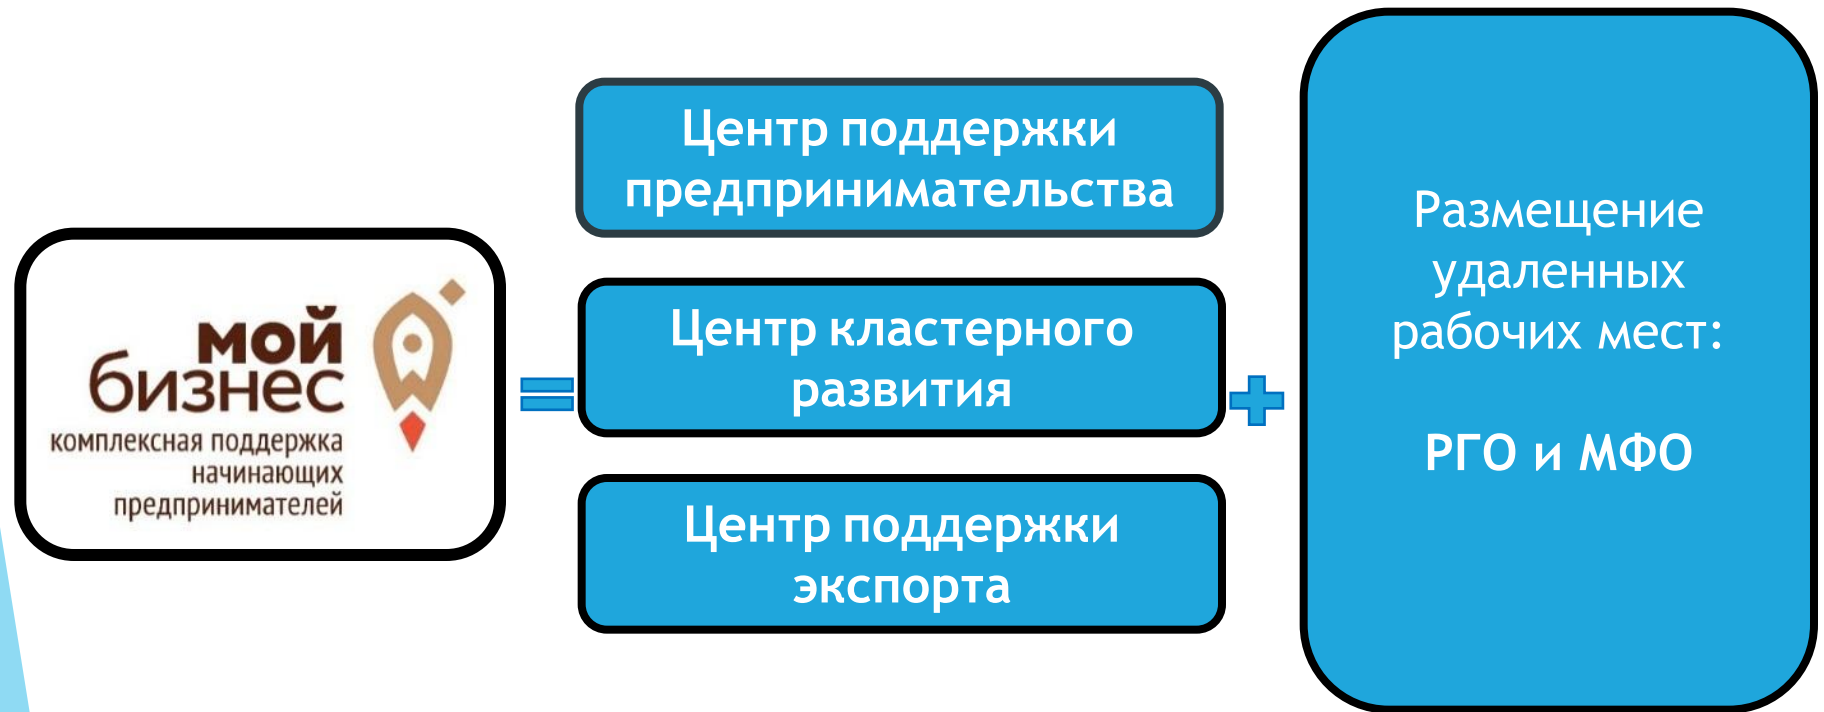

Меры поддержки предпринимательства

Агентство регионального развития Архангельской области

88001007000, office@msp29.ru

msp29.ru, vk.com/arr29, instagram.com/_arr29_

2019 год: Центр «Мой бизнес»

Агентство регионального развития Архангельской области -
единый орган управления организациями, образующими
инфраструктуру поддержки СМСП на территории Архангельской
области