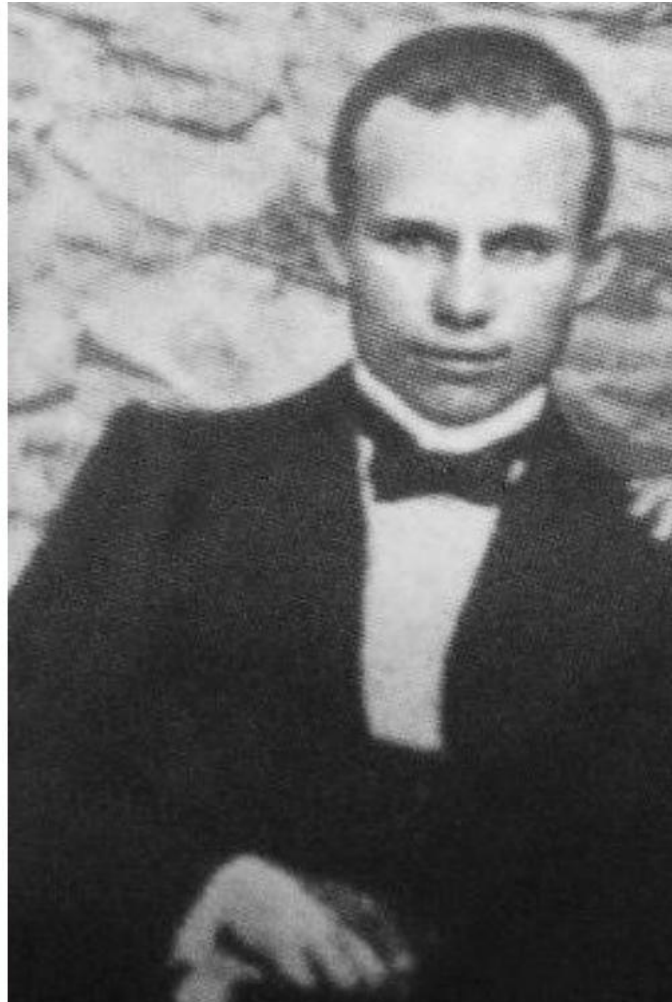

НИКИТА СЕРГЕЕВИЧ ХРУЩЕВ

- Никита Сергеевич Хрущев появился на свет в апреле в 1894 года. Место рождения политика - село Калиновка, расположенное Курской губернии.
- В большевицкую партию он вступает в 1918 году.
- Принимает участие в Гражданской войне, а по ее окончанию отдает себя хозяйственным и партийным работам.