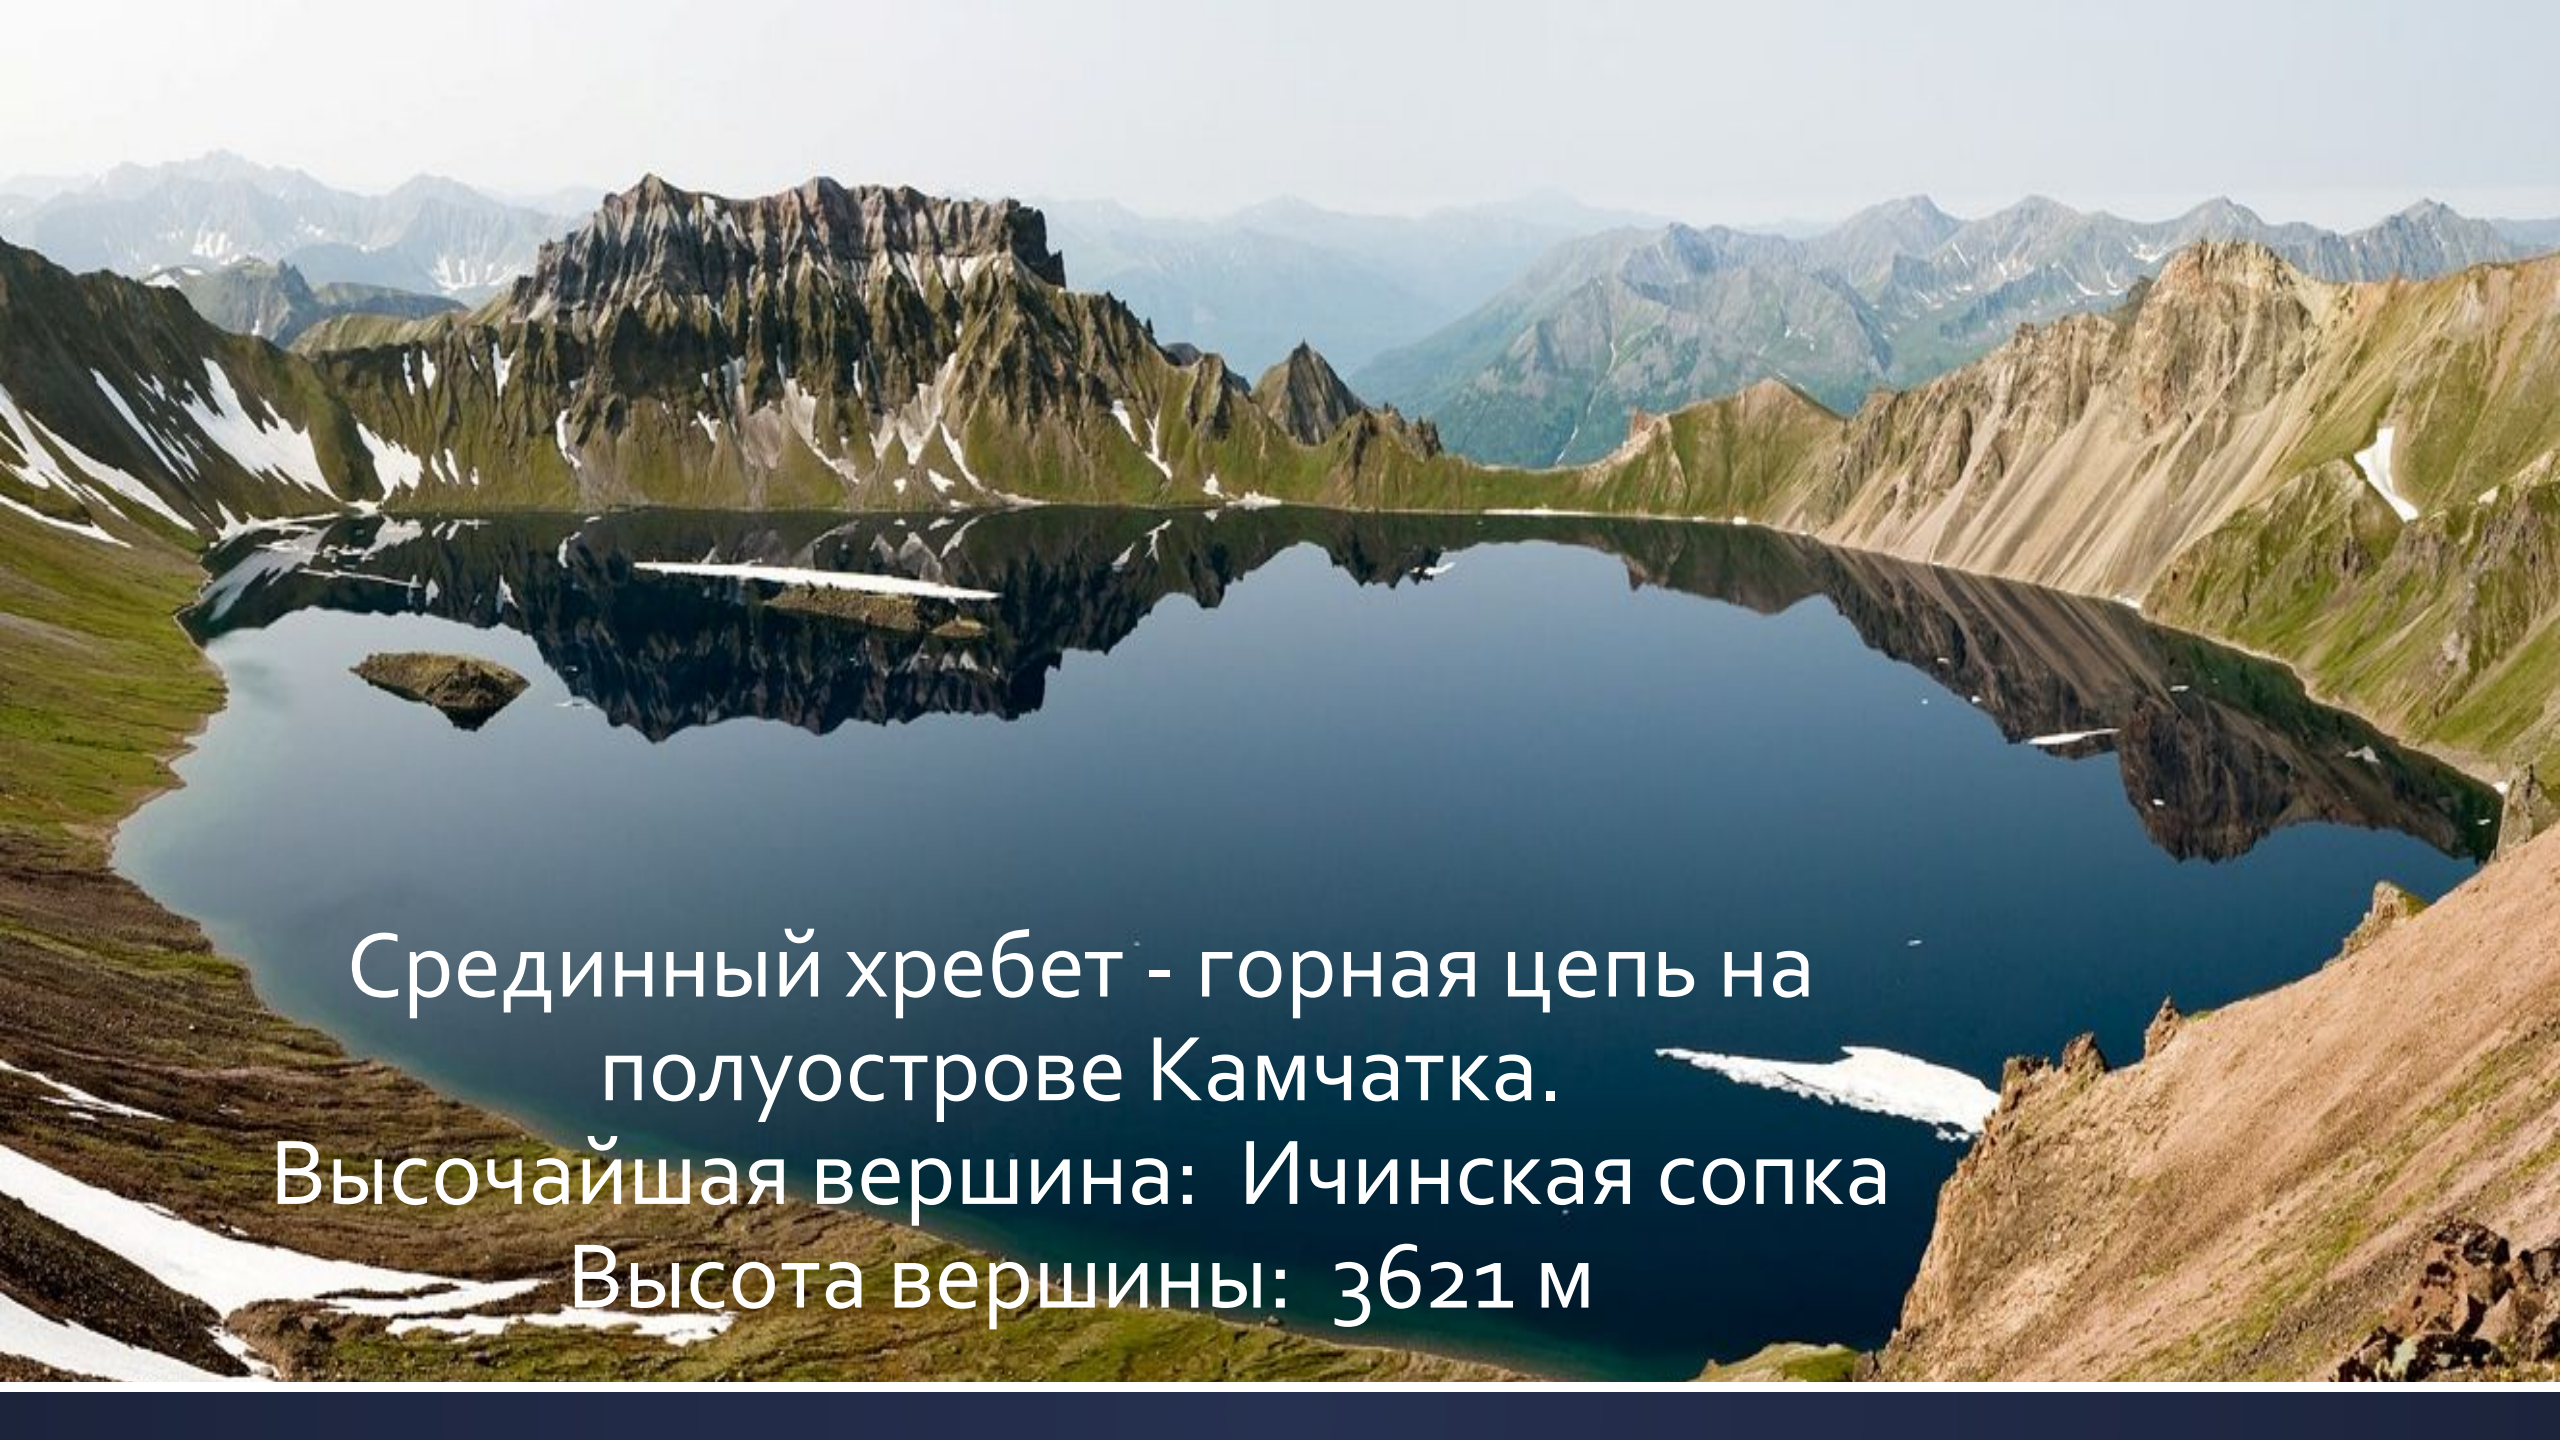

Западный Саян - горная система, расположенная в пределах Южной Сибири, на Юге Красноярского края и Севере Тывы.

Высочайшая вершина: Кызыл-Тайга

Высота вершины: 3121 м

Колымское нагорье - нагорье в России, на северо-востоке Сибири,
большей частью в пределах территории Магаданской области.

Высочайшая вершина: Омсукчанском хребет

Высота вершины: 1962 м

Кузнецкий Алатау представляет собой не единый хребет, а состоит из нескольких хребтов средней высоты, между которыми находятся долины рек.

Высочайшая вершина: Старая Крепость

Высота вершины: 2211 м

Плато Путорана - горный массив,
расположенный на северо-западе
Среднесибирского плоскогорья.
Высочайшая вершина: гора Камень
Высота вершины: 1701 м

Срединный хребет - горная цепь на
полуострове Камчатка.
Высочайшая вершина: Ичинская сопка
Высота вершины: 3621 м