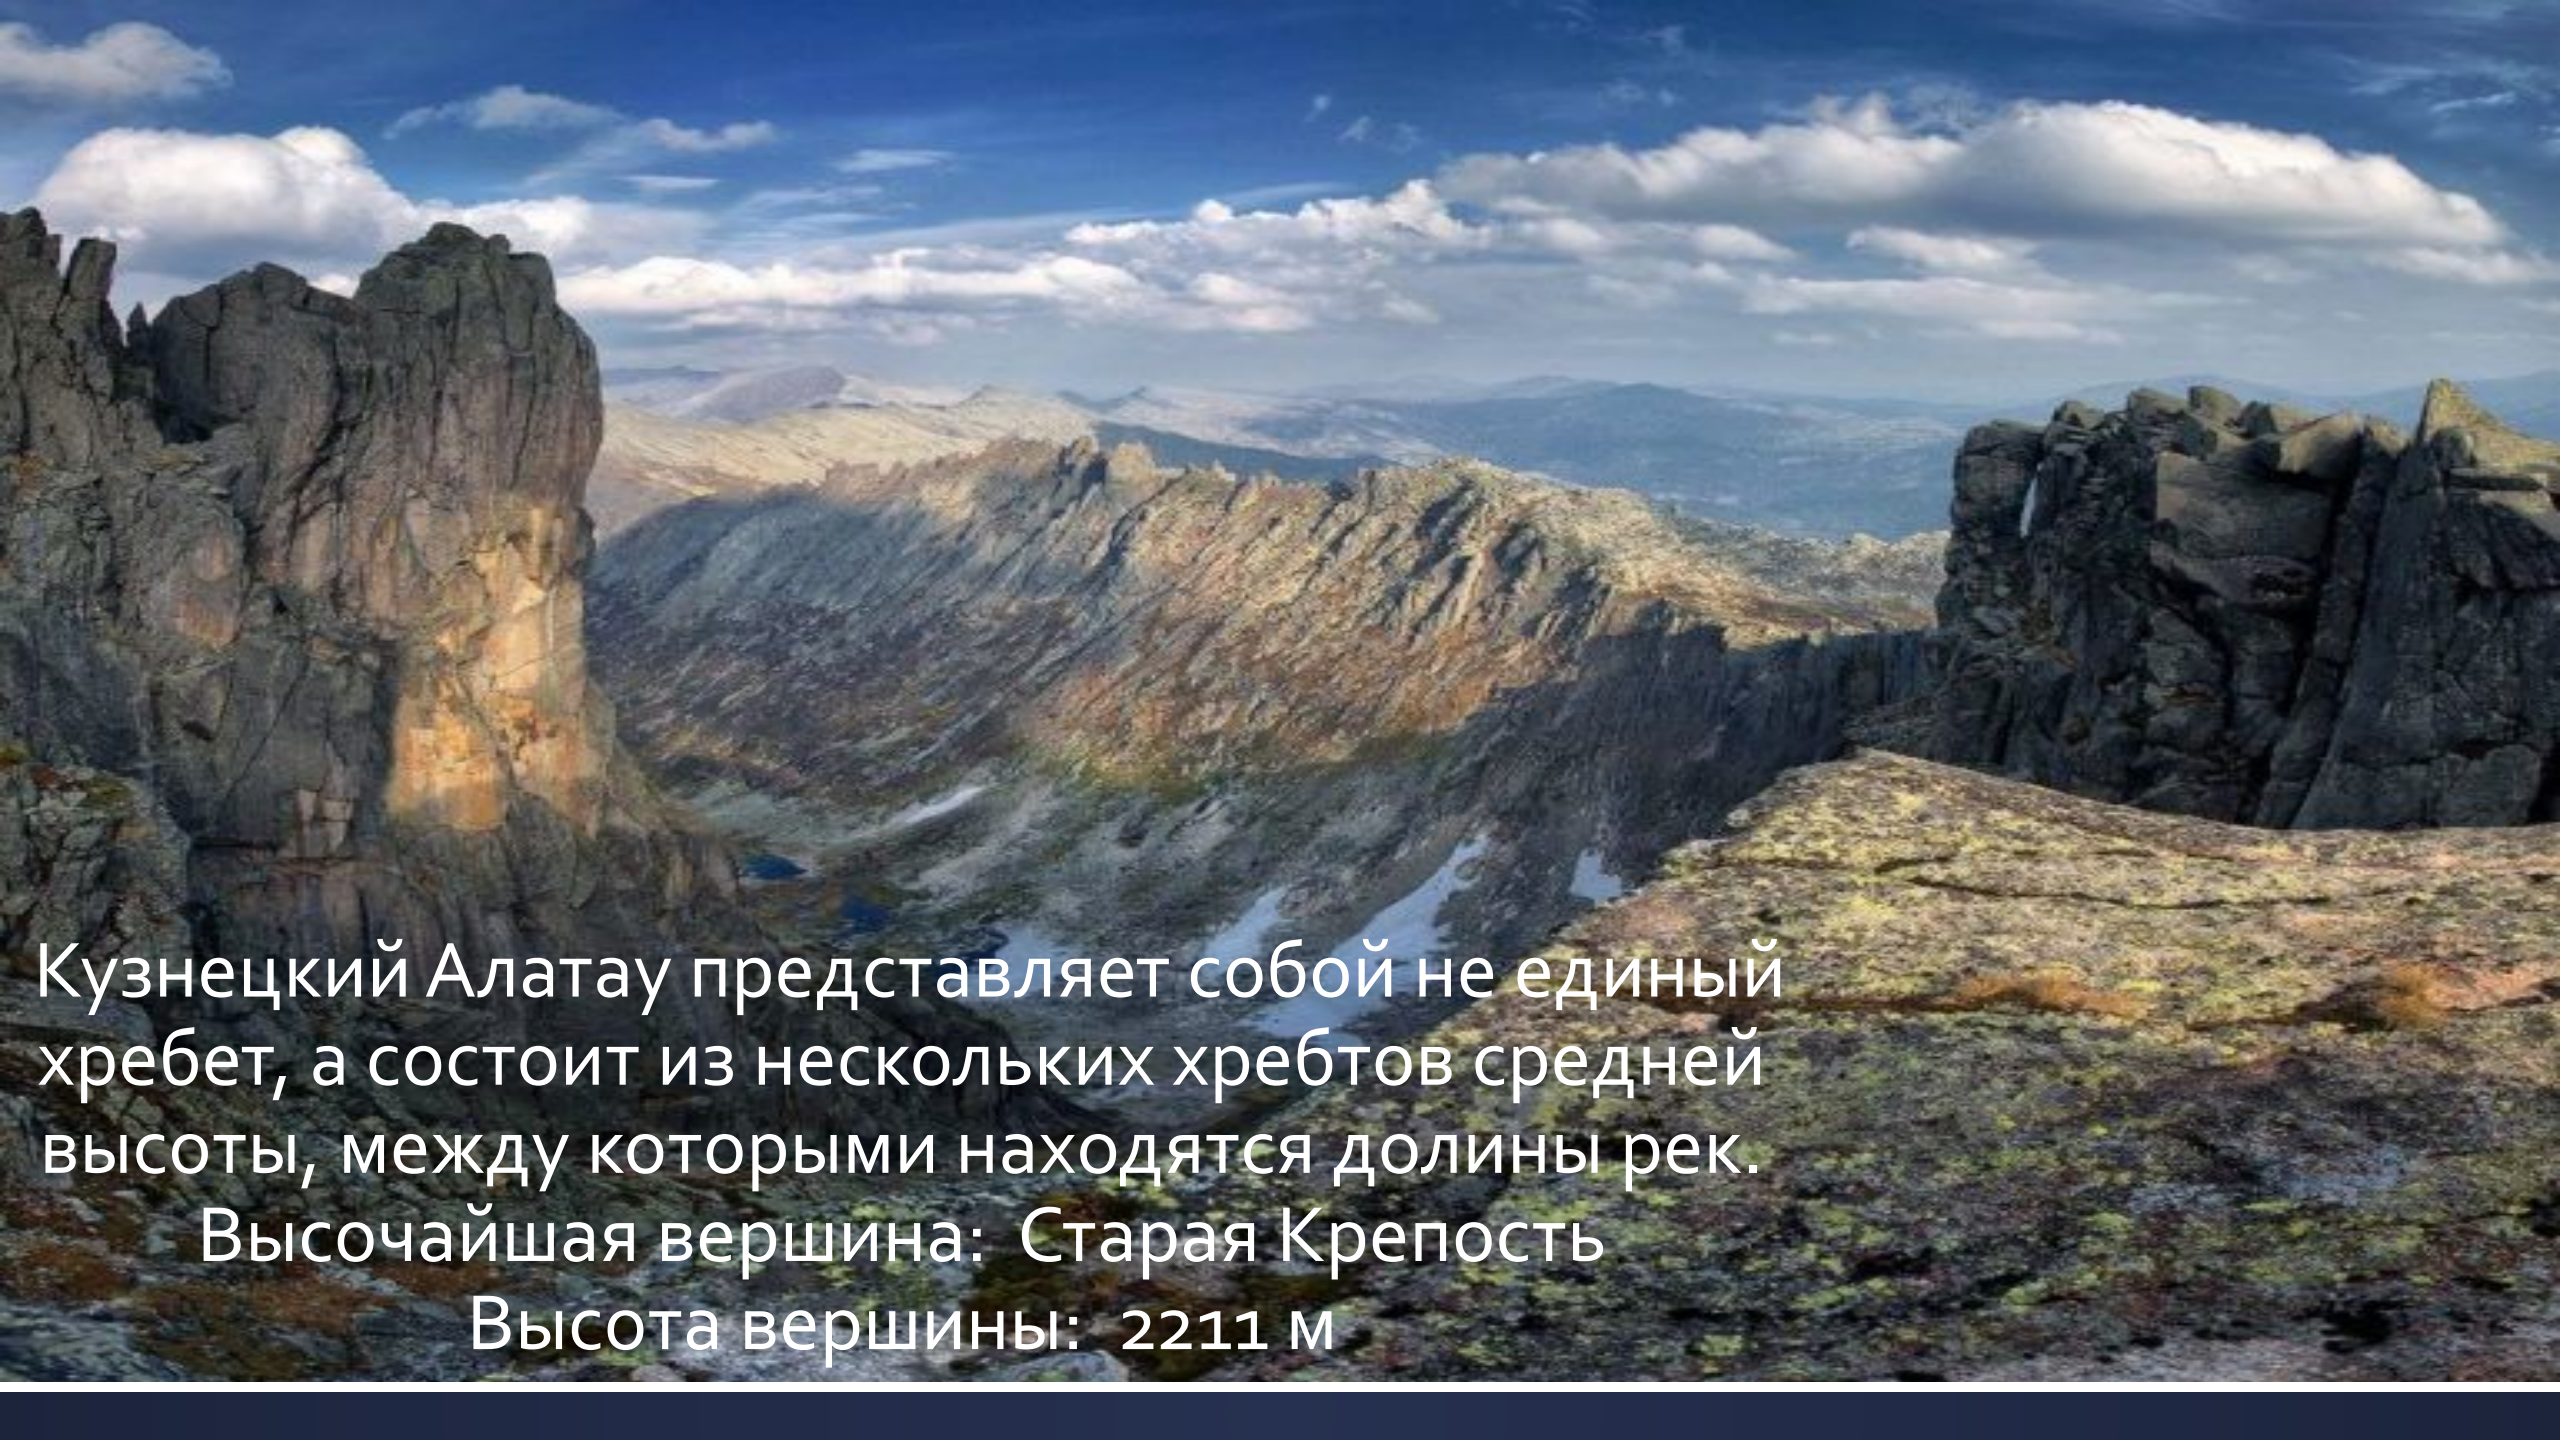

Западный Саян - горная система, расположенная в пределах Южной Сибири, на Юге Красноярского края и Севере Тывы.

Высочайшая вершина: Кызыл-Тайга

Высота вершины: 3121 м

Колымское нагорье - нагорье в России, на северо-востоке Сибири,
большей частью в пределах территории Магаданской области.

Высочайшая вершина: Омсукчанском хребет

Высота вершины: 1962 м

Кузнецкий Алатау представляет собой не единый хребет, а состоит из нескольких хребтов средней высоты, между которыми находятся долины рек.

Высочайшая вершина: Старая Крепость

Высота вершины: 2211 м

Плато Путорана - горный массив,
расположенный на северо-западе
Среднесибирского плоскогорья.
Высочайшая вершина: гора Камень
Высота вершины: 1701 м

Срединный хребет - горная цепь на
полуострове Камчатка.
Высочайшая вершина: Ичинская сопка
Высота вершины: 3621 м