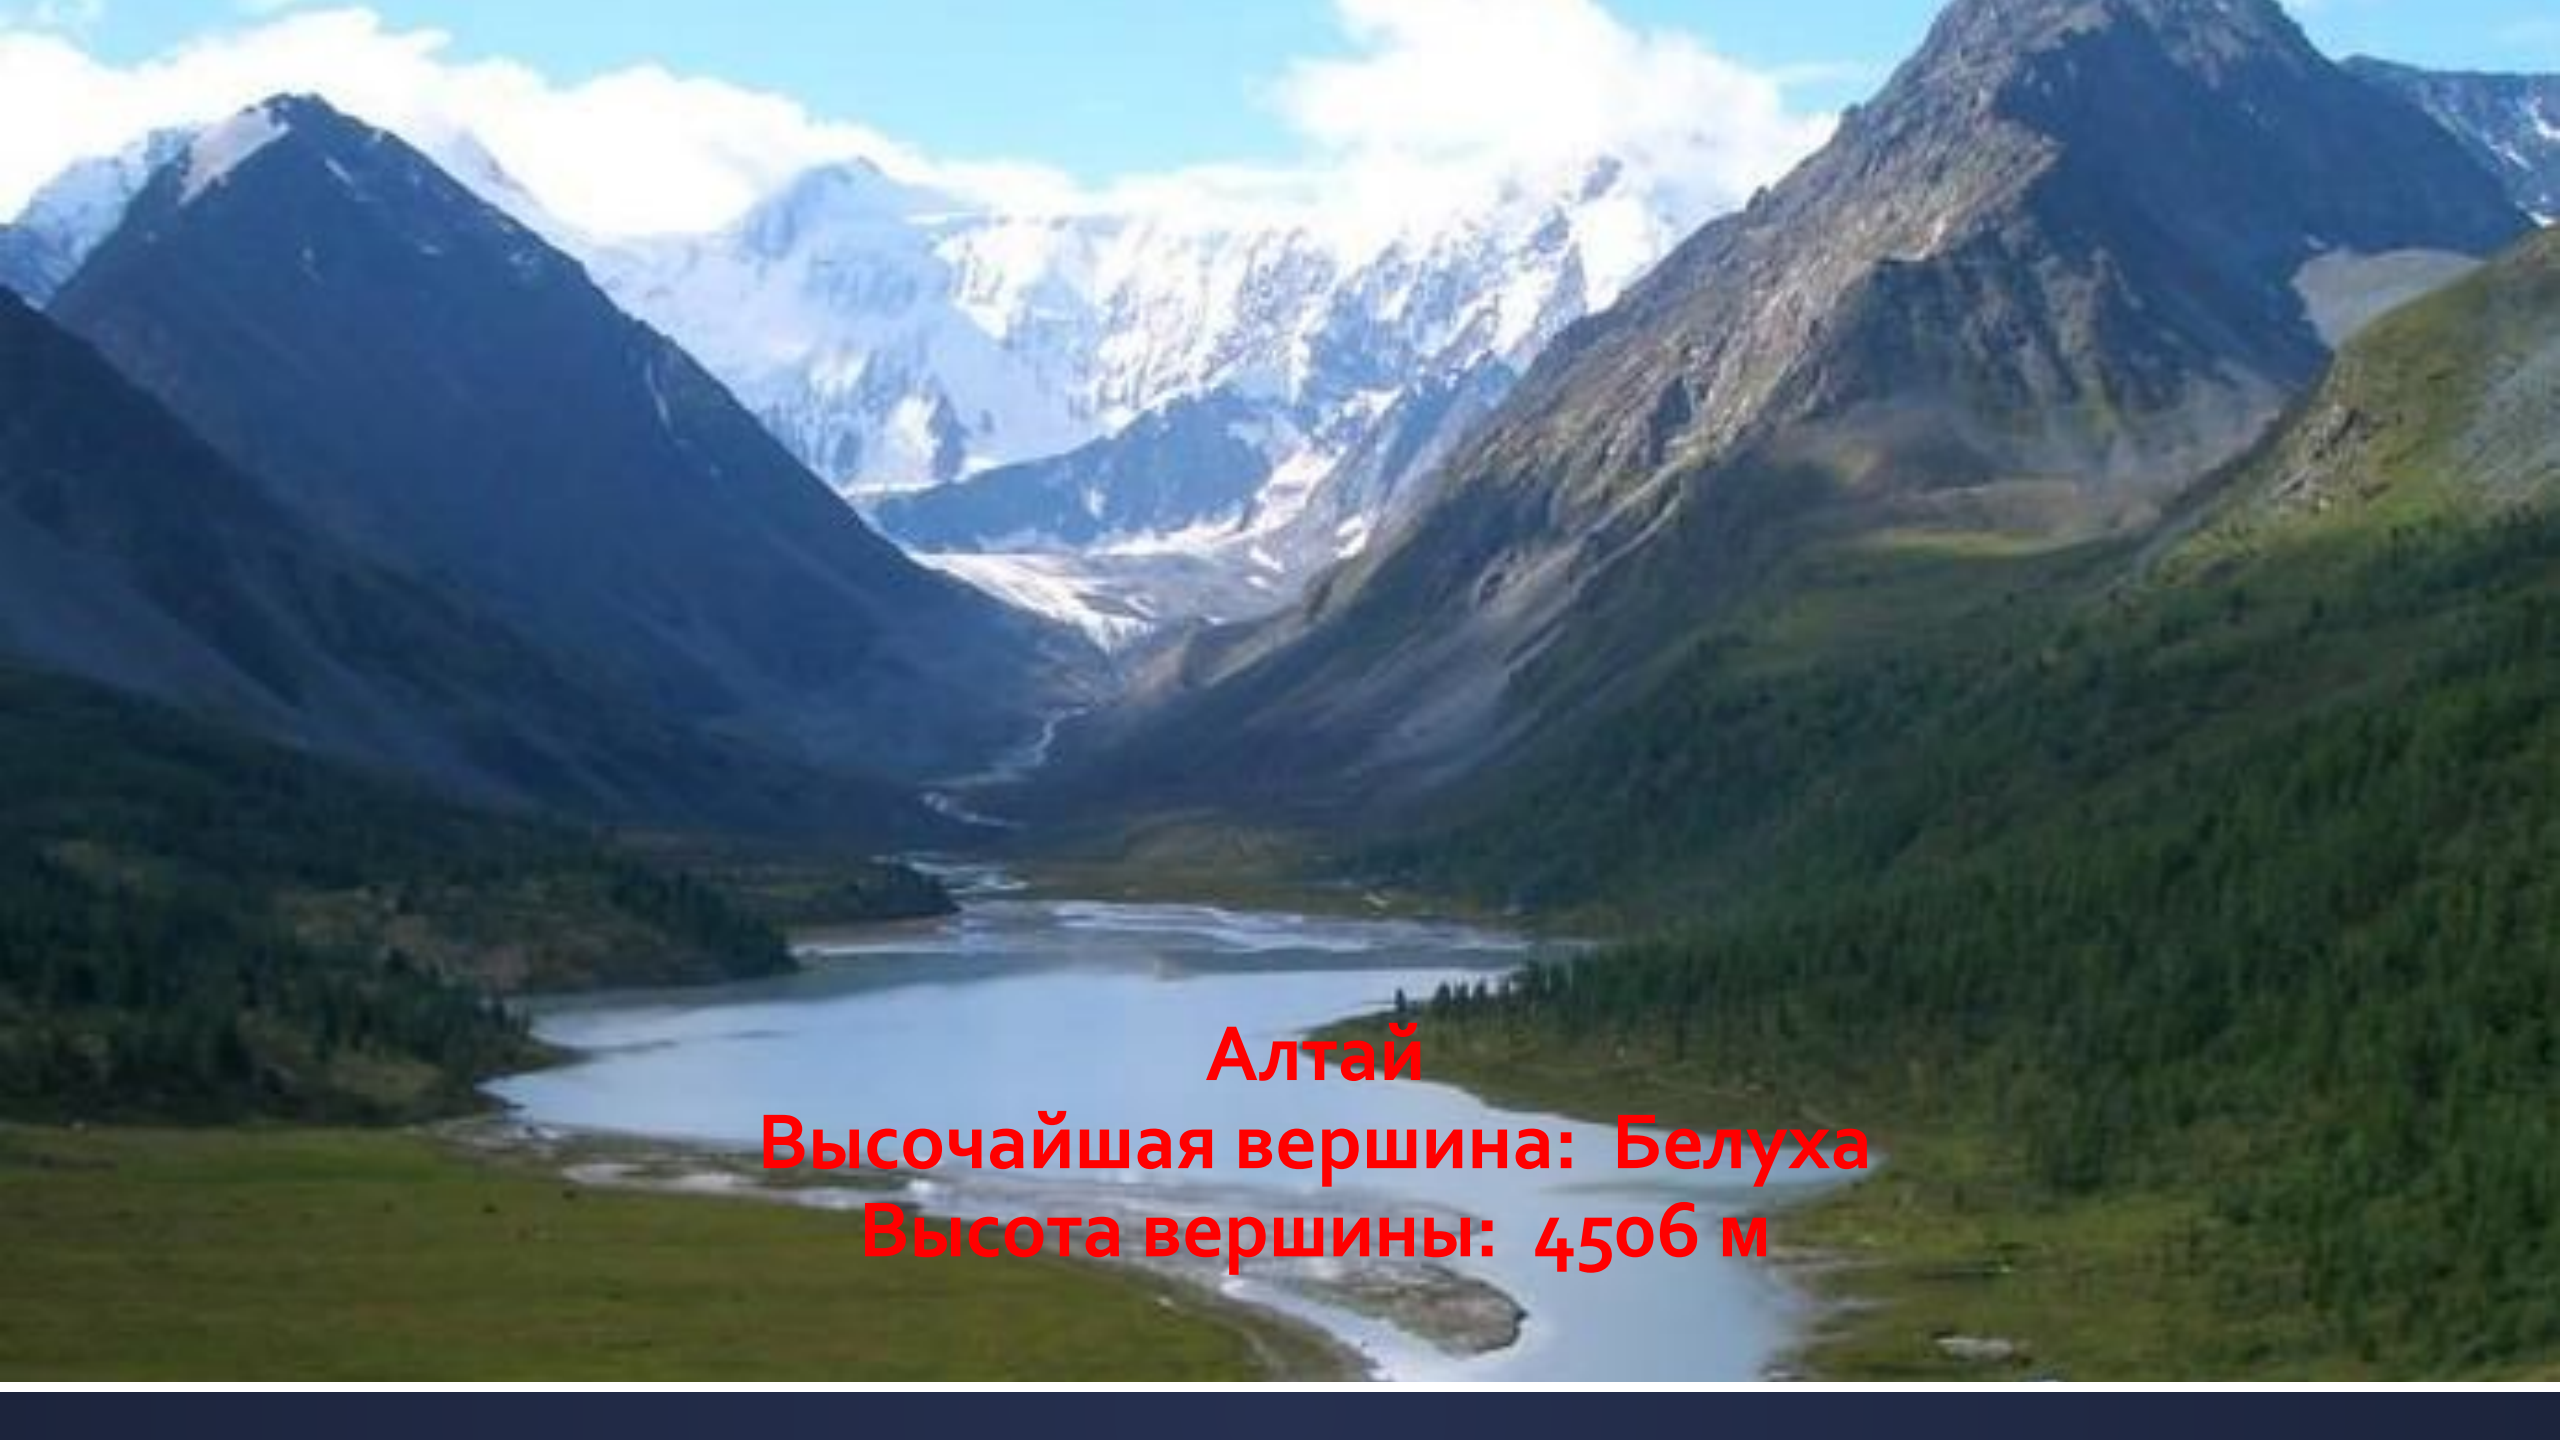

Горы России

В России более 2000 горных вершин, 54 вершины имеют высоту более 4000 м. Самая высокая точка России — гора Эльбрус в составе Кавказа (5642 м).

Алтай

Высочайшая вершина: Белуха

Высота вершины: 4506 м

Верхоянский хребет, горная страна на Северо-Востоке Якутии, максимальная высота - 2389 м

Горы Бырранга - горы на крайнем севере
Восточной Сибири, в Красноярском крае на
полуострове Таймыр.

Высота вершины: 1125 м

Западный Саян - горная система, расположенная в пределах Южной Сибири, на Юге Красноярского края и Севере Тывы.

Высочайшая вершина: Кызыл-Тайга

Высота вершины: 3121 м

Колымское нагорье - нагорье в России, на северо-востоке Сибири,
большей частью в пределах территории Магаданской области.

Высочайшая вершина: Омсукчанском хребет

Высота вершины: 1962 м

Кузнецкий Алатау представляет собой не единый хребет, а состоит из нескольких хребтов средней высоты, между которыми находятся долины рек.

Высочайшая вершина: Старая Крепость