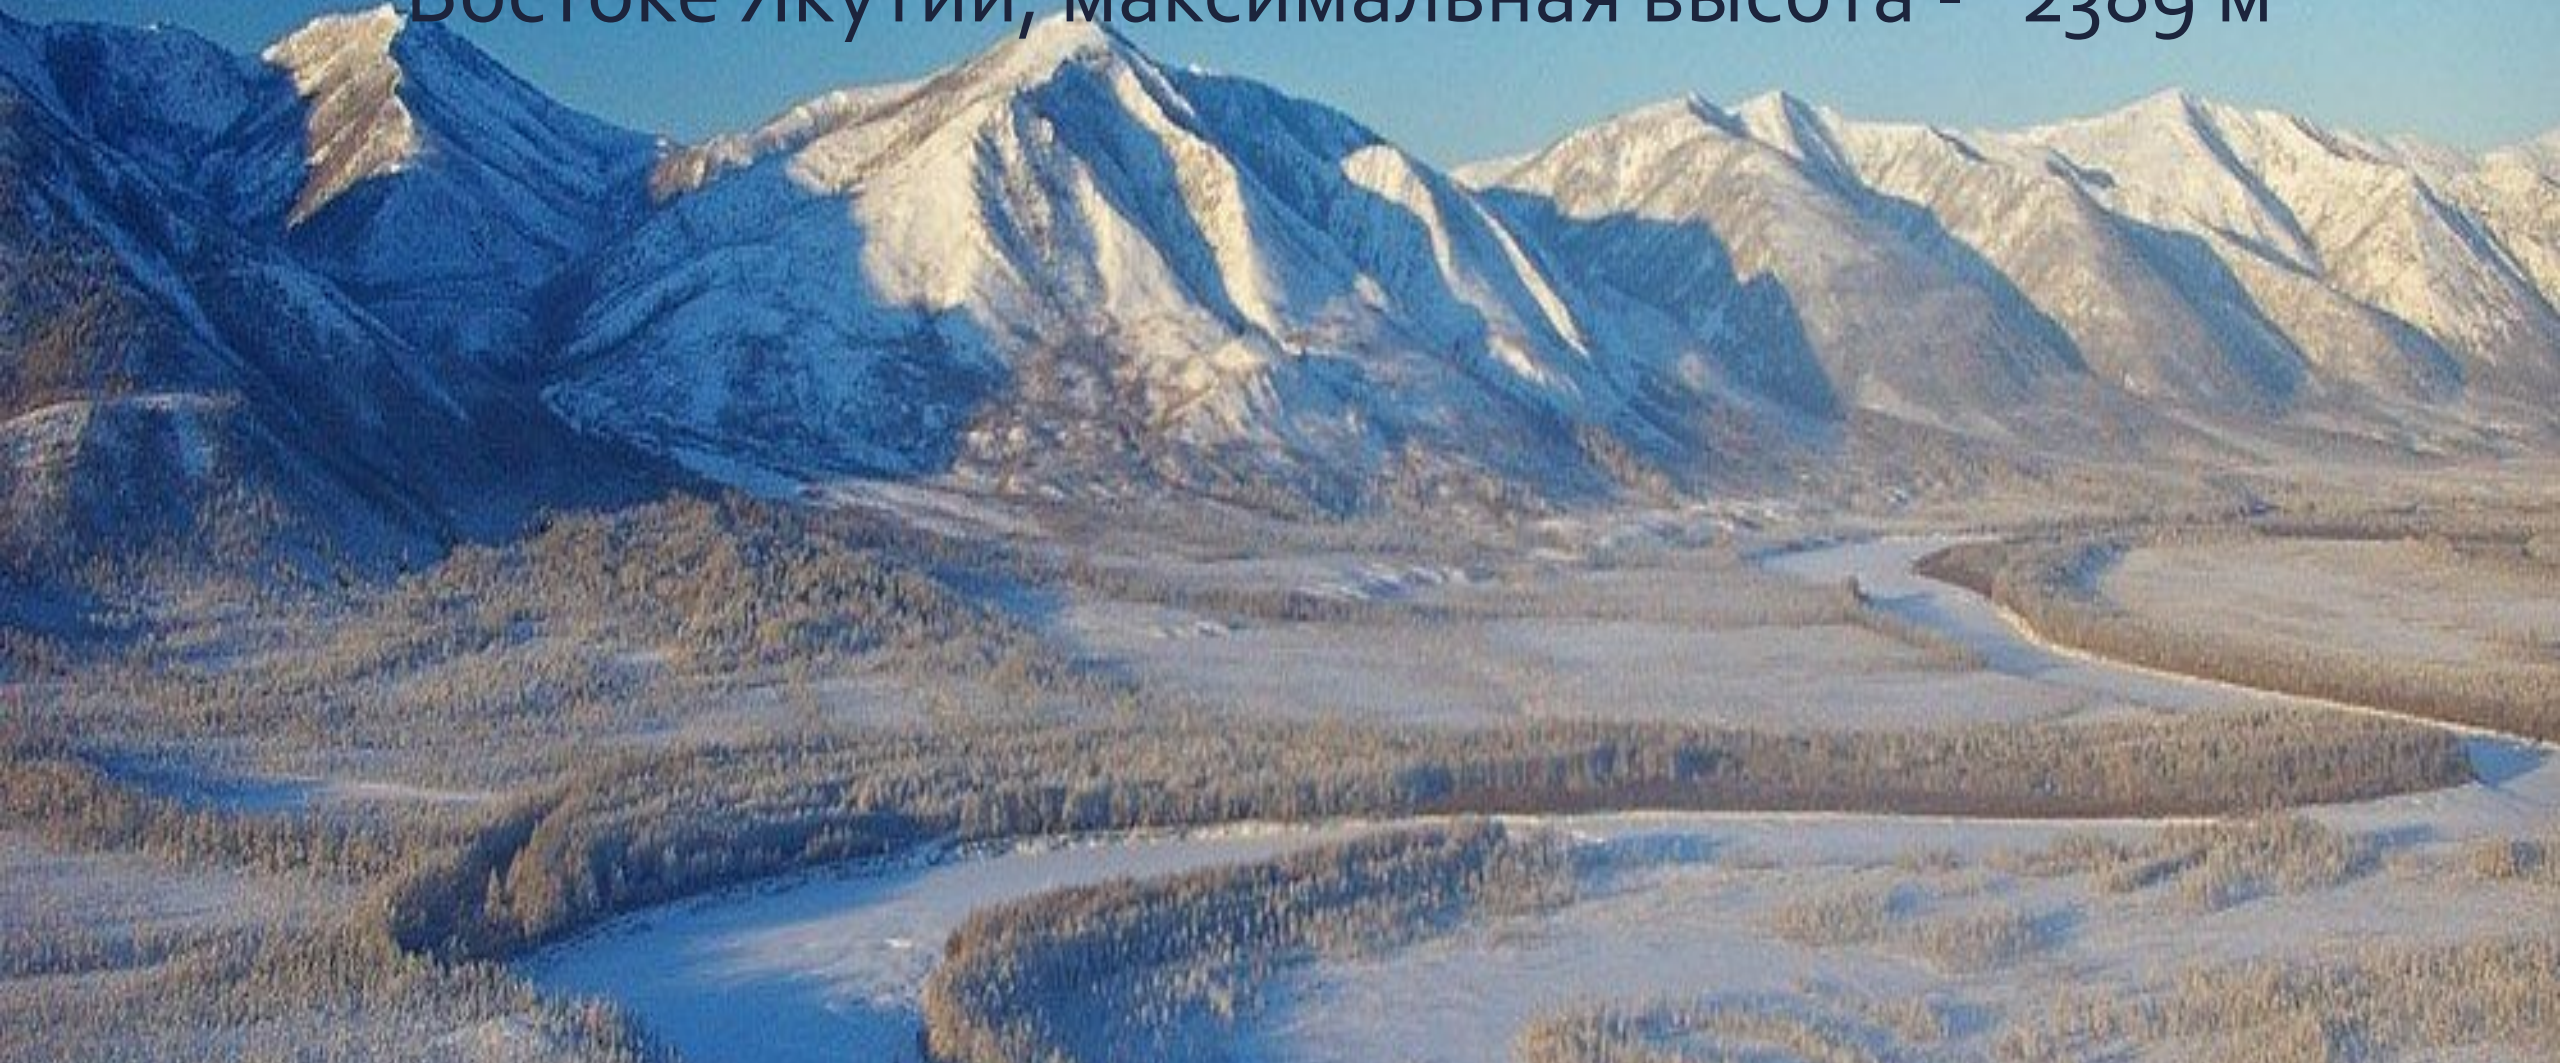

Горы России

В России более 2000 горных вершин, 54 вершины имеют высоту более 4000 м. Самая высокая точка России — гора Эльбрус в составе Кавказа (5642 м).

Алтай

Высочайшая вершина: Белуха

Высота вершины: 4506 м

Верхоянский хребет, горная страна на Северо-Востоке Якутии, максимальная высота - 2389 м

Горы Бырранга - горы на крайнем севере
Восточной Сибири, в Красноярском крае на
полуострове Таймыр.

Высота вершины: 1125 м

Западный Саян - горная система, расположенная в пределах Южной Сибири, на Юге Красноярского края и Севере Тывы.

Высочайшая вершина: Кызыл-Тайга

Высота вершины: 3121 м

Колымское нагорье - нагорье в России, на северо-востоке Сибири,
большей частью в пределах территории Магаданской области.

Высота вершины: 2211 м

Плато Путорана - горный массив,
расположенный на северо-западе
Среднесибирского плоскогорья.
Высочайшая вершина: гора Камень
Высота вершины: 1701 м

Срединный хребет - горная цепь на
полуострове Камчатка.
Высочайшая вершина: Ичинская сопка
Высота вершины: 3621 м