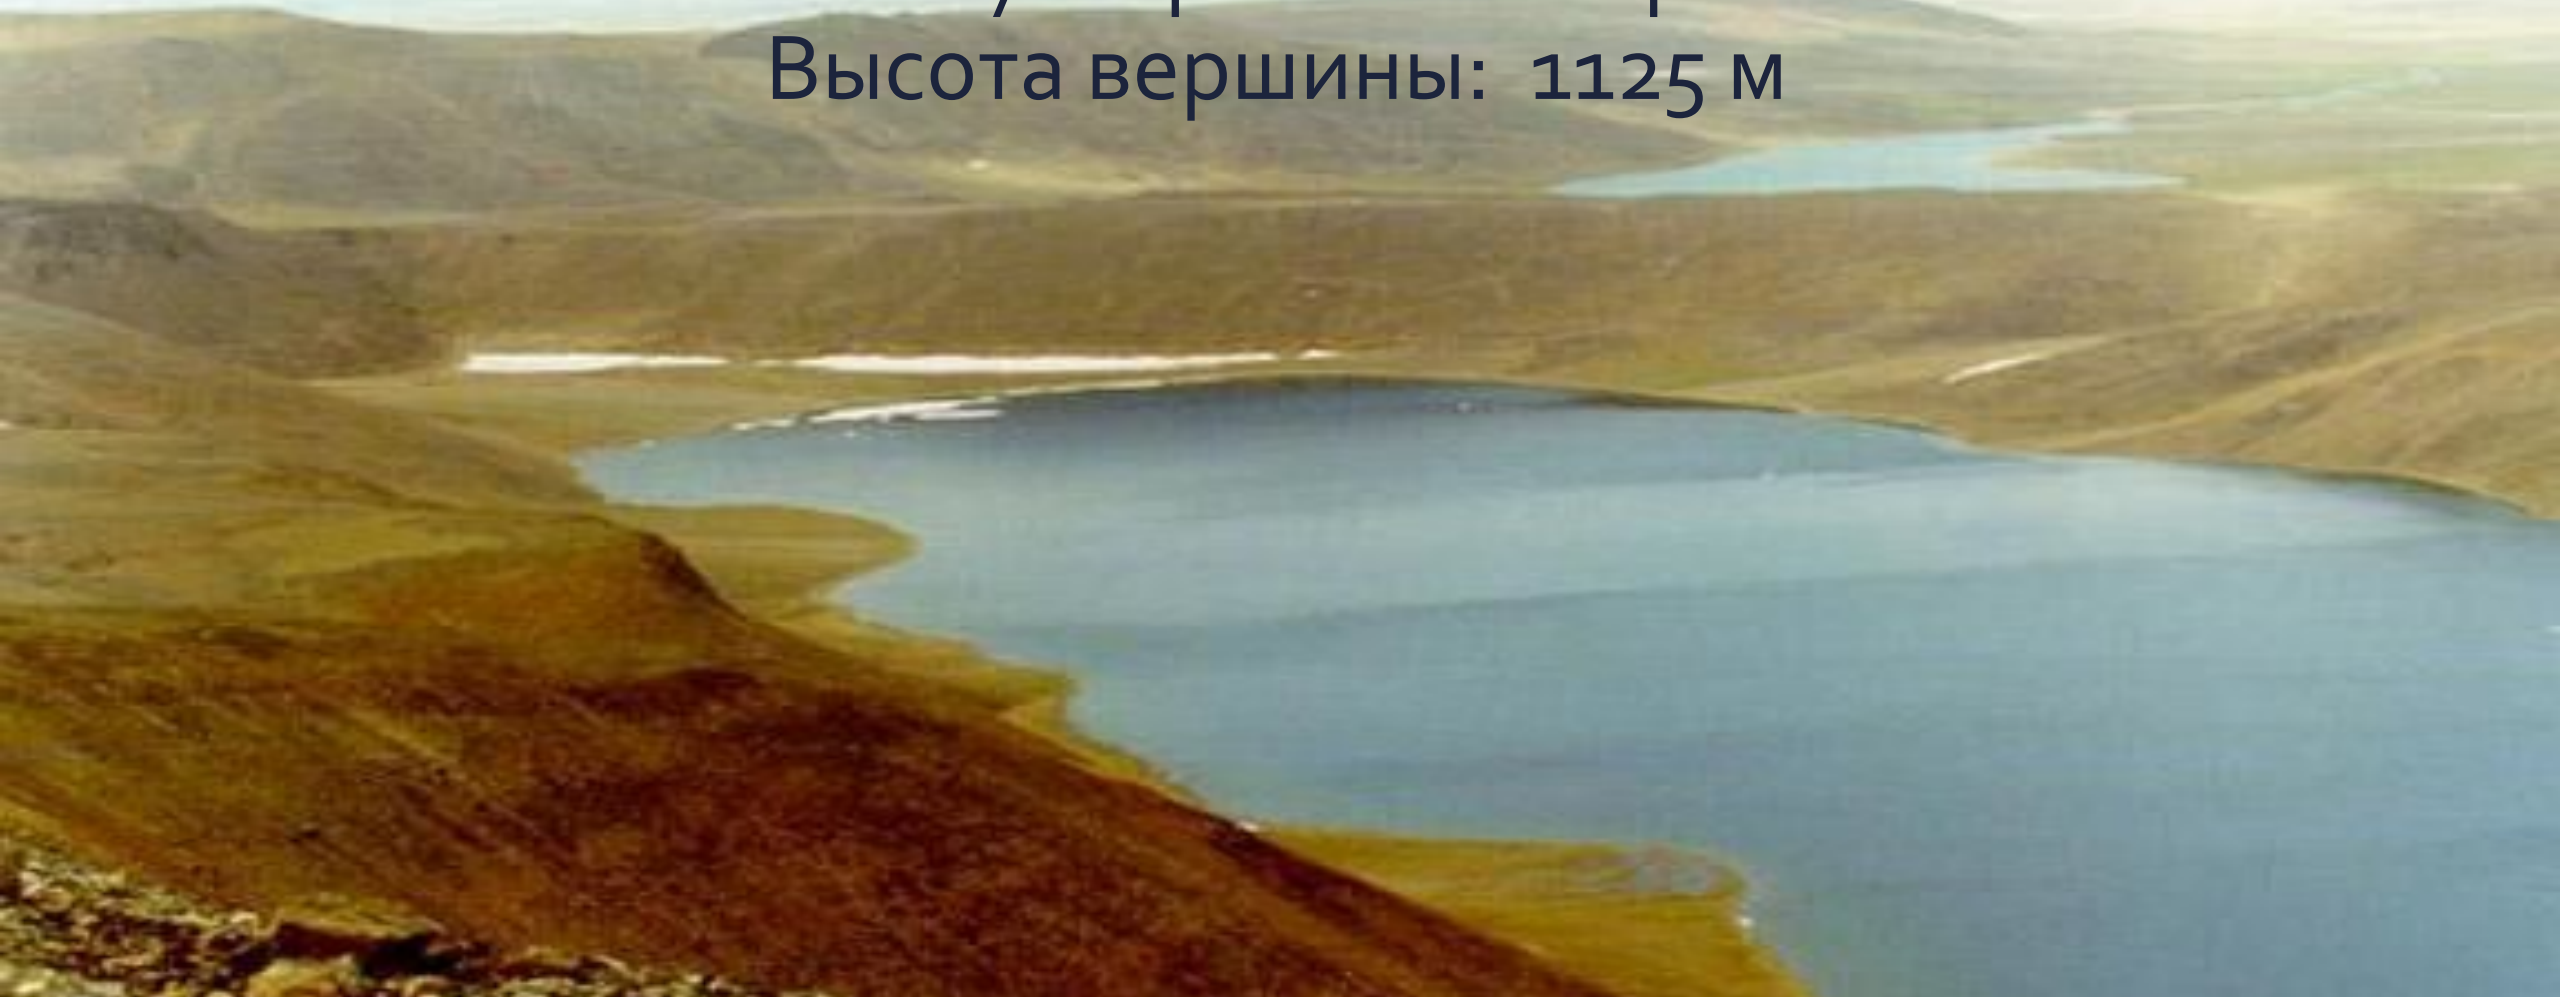

Горы России

В России более 2000 горных вершин, 54 вершины имеют высоту более 4000 м. Самая высокая точка России — гора Эльбрус в составе Кавказа (5642 м).

Алтай

Высочайшая вершина: Белуха

Высота вершины: 4506 м

Верхоянский хребет, горная страна на Северо-Востоке Якутии, максимальная высота - 2389 м

Горы Бырранга - горы на крайнем севере
Восточной Сибири, в Красноярском крае на
полуострове Таймыр.

Высота вершины: 1125 м

Западный Саян - горная система, расположенная в пределах Южной Сибири, на Юге Красноярского края и Севере Тывы.

Высочайшая вершина: Кызыл-Тайга

Высота вершины: 3121 м

Колымское нагорье - нагорье в России, на северо-востоке Сибири,
большей частью в пределах территории Магаданской области.

Высота вершины: 2211 м

Плато Путорана - горный массив,
расположенный на северо-западе
Среднесибирского плоскогорья.
Высочайшая вершина: гора Камень
Высота вершины: 1701 м

Срединный хребет - горная цепь на
полуострове Камчатка.
Высочайшая вершина: Ичинская сопка
Высота вершины: 3621 м