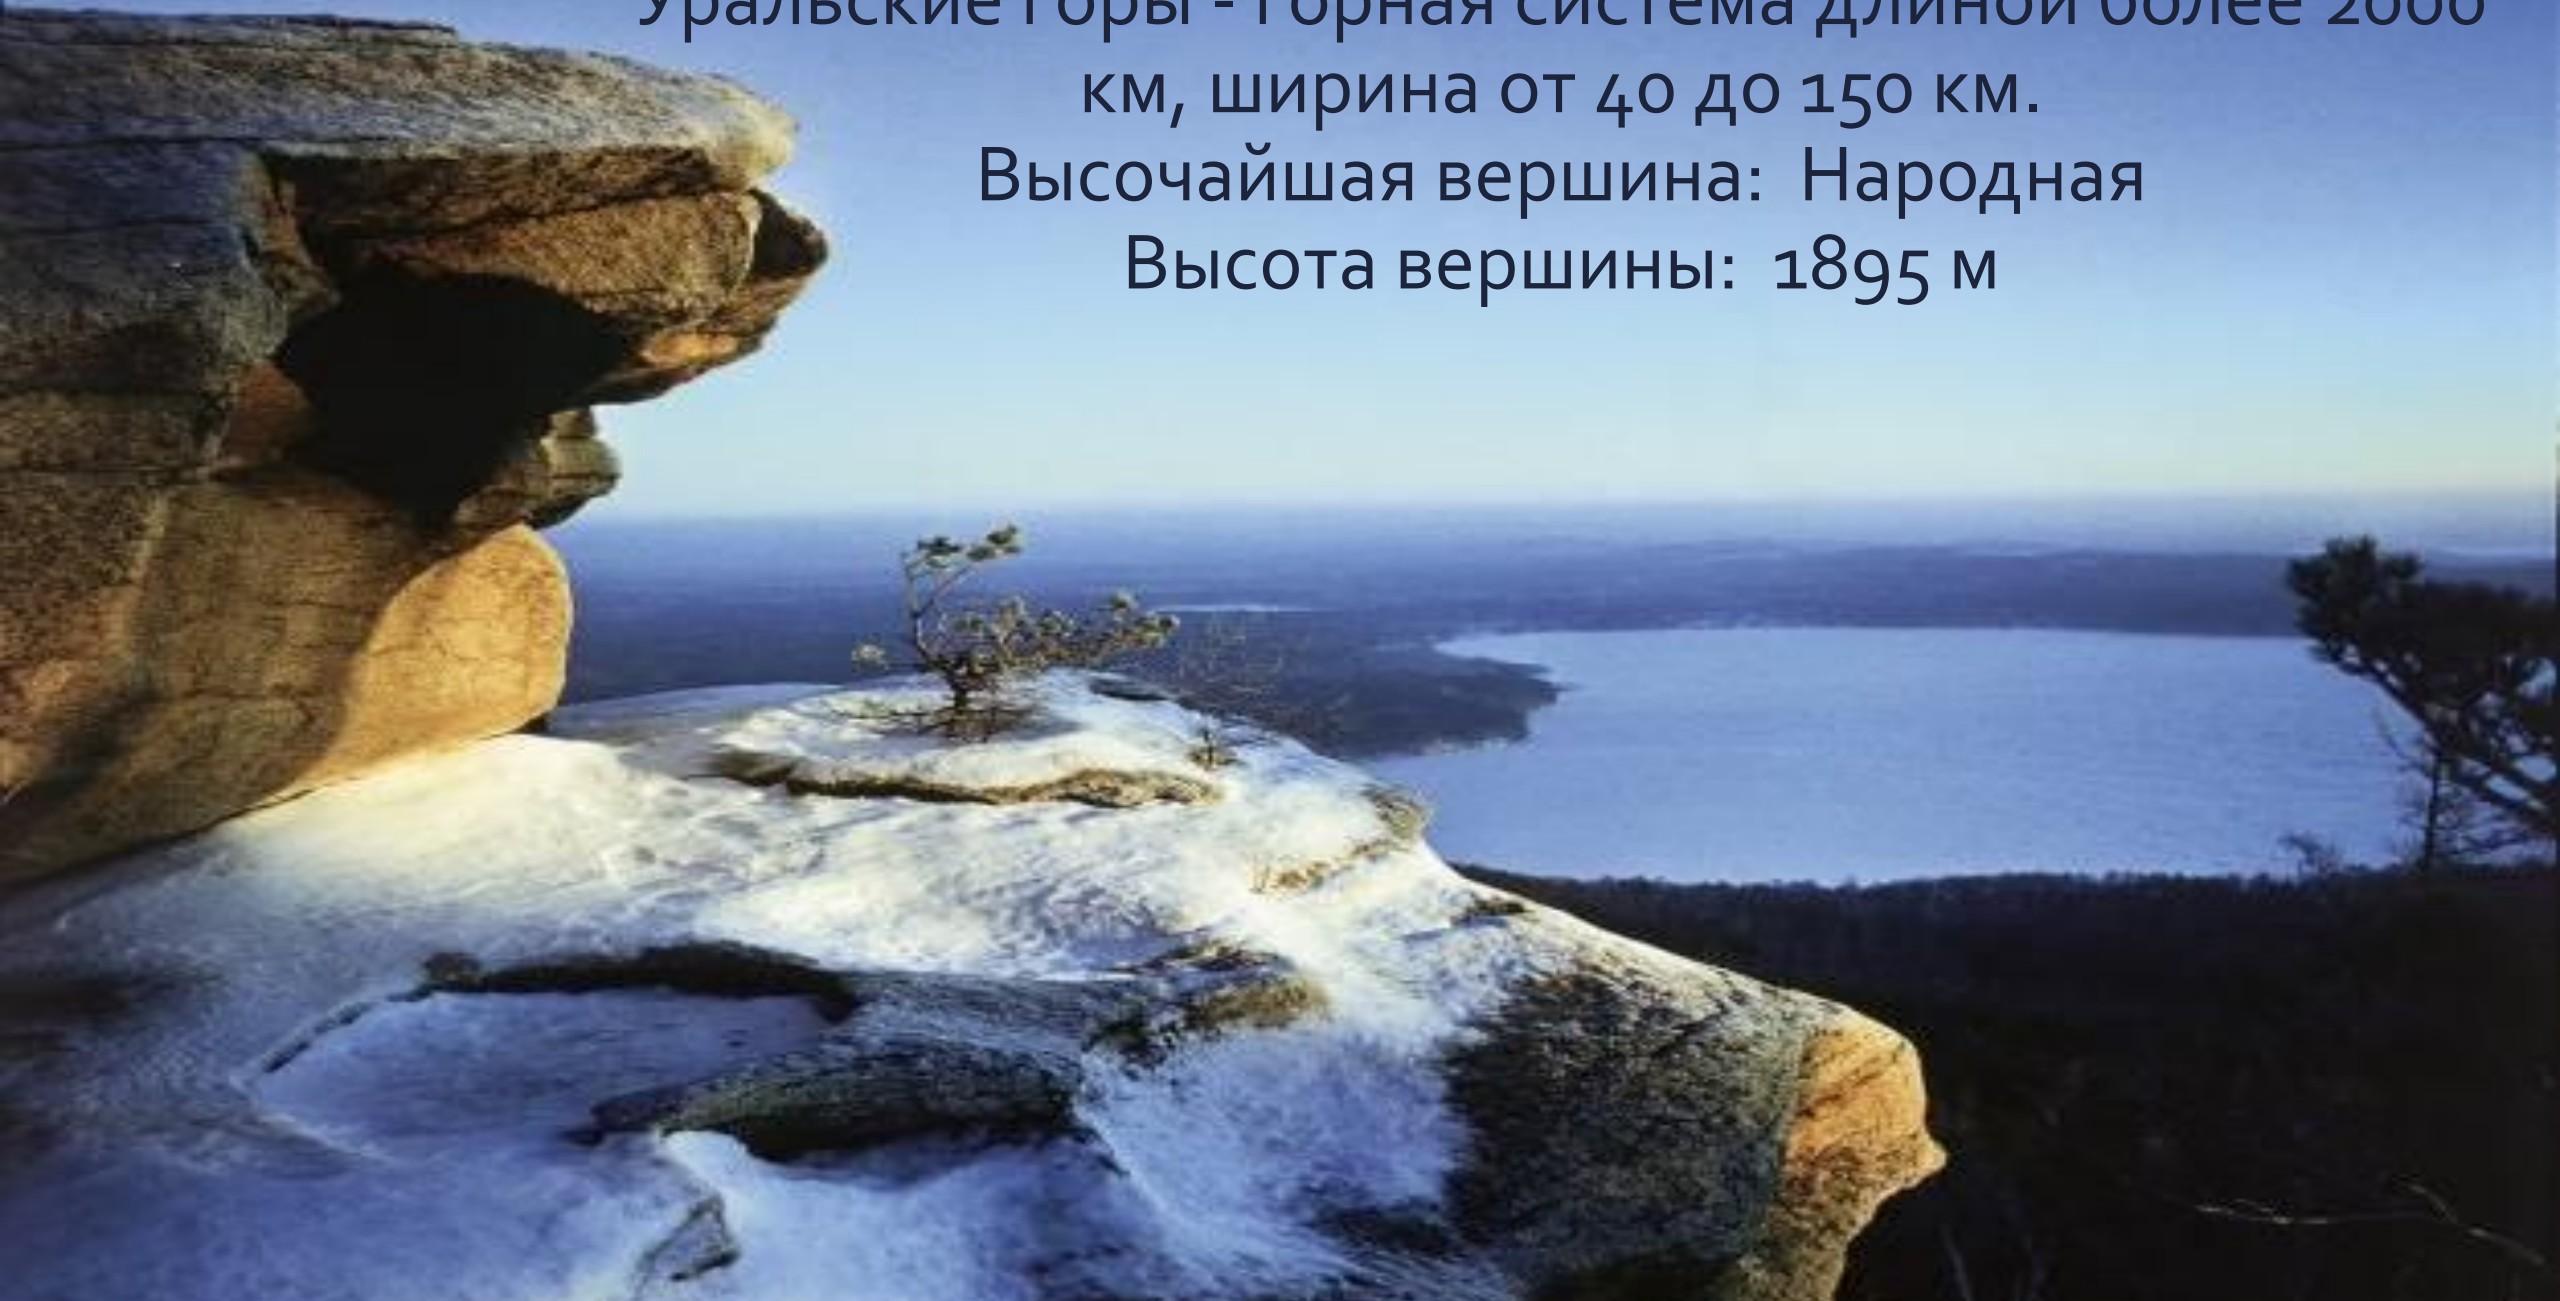

Уральские горы - горная система длиной более 2000 км, ширина от 40 до 150 км.
Высочайшая вершина: Народная
Высота вершины: 1895 м