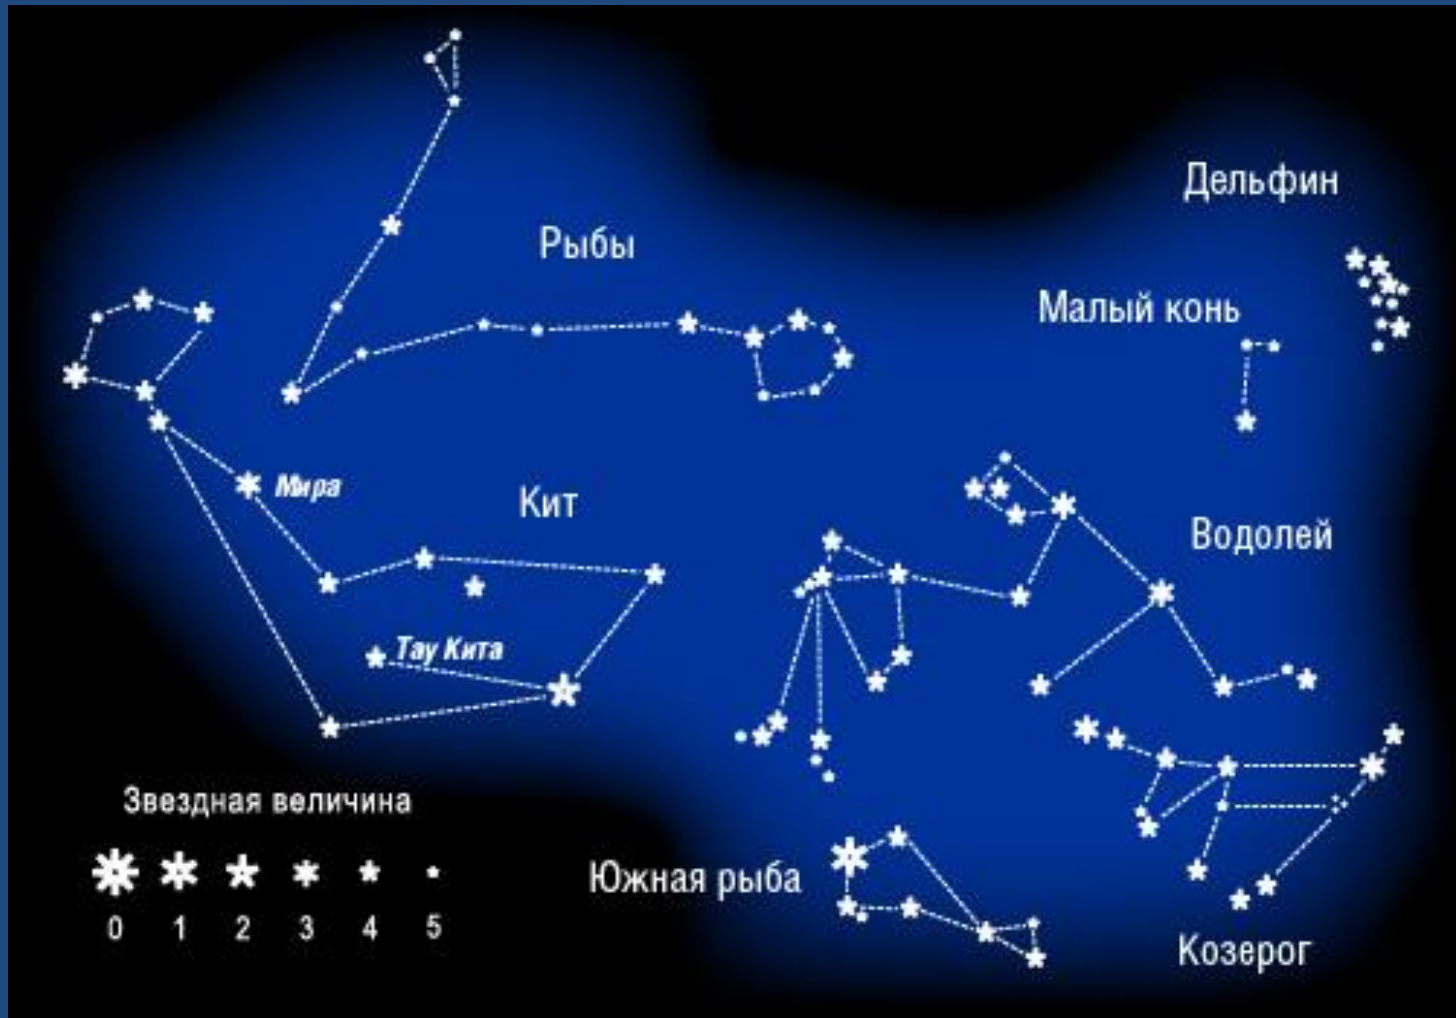

# Созвездие Водолей

**Водолей** — большое зодиакальное созвездие, находящееся между Козерогом и Рыбами.

Созвездие Водолей находится в южном полушарии звездного неба, где его окружают разнообразные водные жители — созвездия Кита, Дельфина, Эридана и другие, благодаря чему занимаемую им область нередко

Самая яркая звезда созвездия Водолея –  
**Сададьсууд**, что в переводе с  
арабского означает «**счастливейшая из  
счастливых**»

# Миф про созвездие.

Древние греки связывали с Водолеем сразу несколько мифических персонажей. Одним из них был юноша **Ганимед** – сын троянского царя **Троса** и нимфы **Каллирои**. Увидев его, **Зевс** восхитился красотой, перевоплотился в Орла и похитил юношу, вознеся его на Олимп. Там Ганимед занимался виночерпием и прислуживал богам.

**КОНЕЦ**