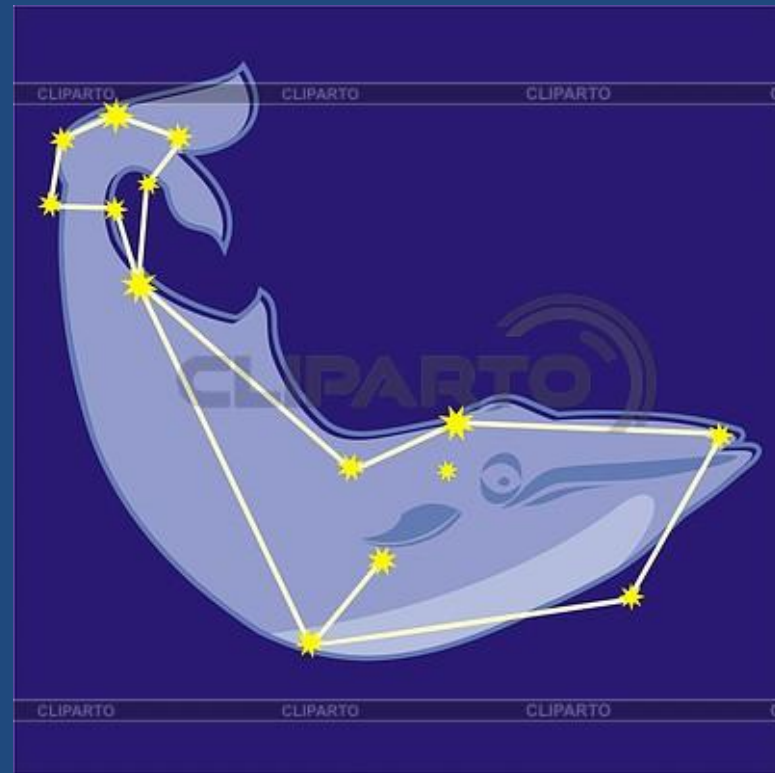

# Созвездие Водолей

**Водолей** — большое зодиакальное созвездие, находящееся между Козерогом и Рыбами.

Созвездие Водолей находится в южном полушарии звездного неба, где его окружают разнообразные водные жители — созвездия Кита, Дельфина, Эридана и другие, благодаря чему занимаемую им область нередко

Самая яркая звезда созвездия Водолея –  
**Сададьсууд**, что в переводе с  
арабского означает «**счастливейшая из  
счастливых**»

# Миф про созвездие.

Древние греки связывали с Водолеем сразу несколько мифических персонажей. Одним из них был юноша **Ганимед** – сын троянского царя **Троса** и нимфы **Каллирои**. Увидев его, **Зевс** восхитился красотой, перевоплотился в Орла и похитил юношу, вознеся его на Олимп. Там Ганимед занимался виночерпием и прислуживал богам.