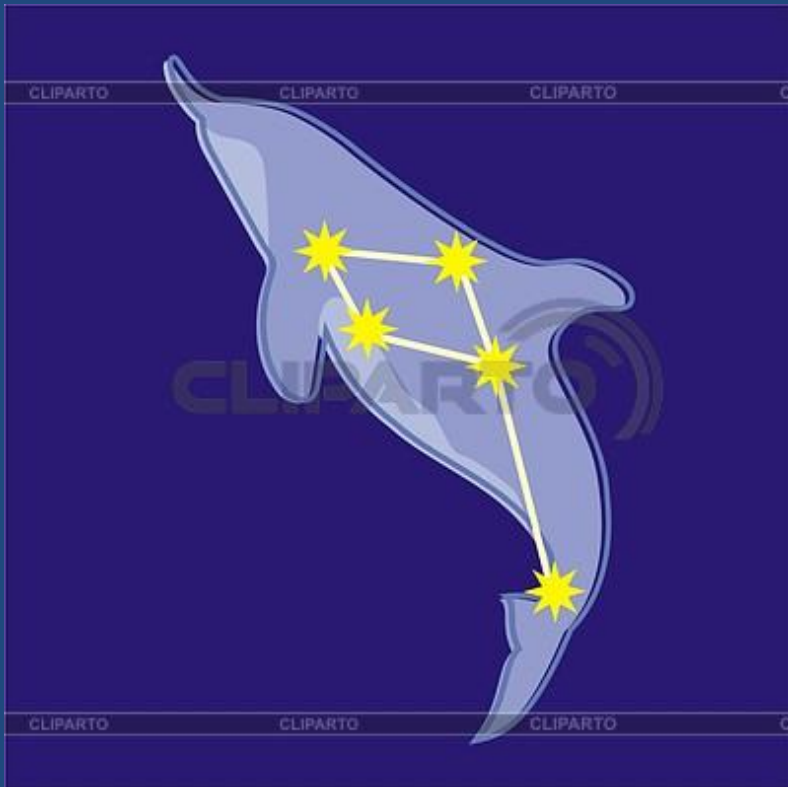

# Созвездие Водолей

**Водолей** — большое зодиакальное созвездие, находящееся между Козерогом и Рыбами.

Созвездие Водолей находится в южном полушарии звездного неба, где его окружают разнообразные водные жители — созвездия Кита, Дельфина, Эридана и другие, благодаря чему занимаемую им область нередко

Самая яркая звезда созвездия Водолея –  
**Сададьсууд**, что в переводе с  
арабского означает «**счастливейшая из  
счастливых**»

# Миф про созвездие.

Древние греки связывали с Водолеем сразу несколько мифических персонажей. Одним из них был юноша **Ганимед** – сын троянского царя **Троса** и нимфы **Каллирои**. Увидев его, **Зевс** восхитился красотой, перевоплотился в Орла и похитил юношу, вознеся его на Олимп. Там Ганимед занимался виночерпием и прислуживал богам.