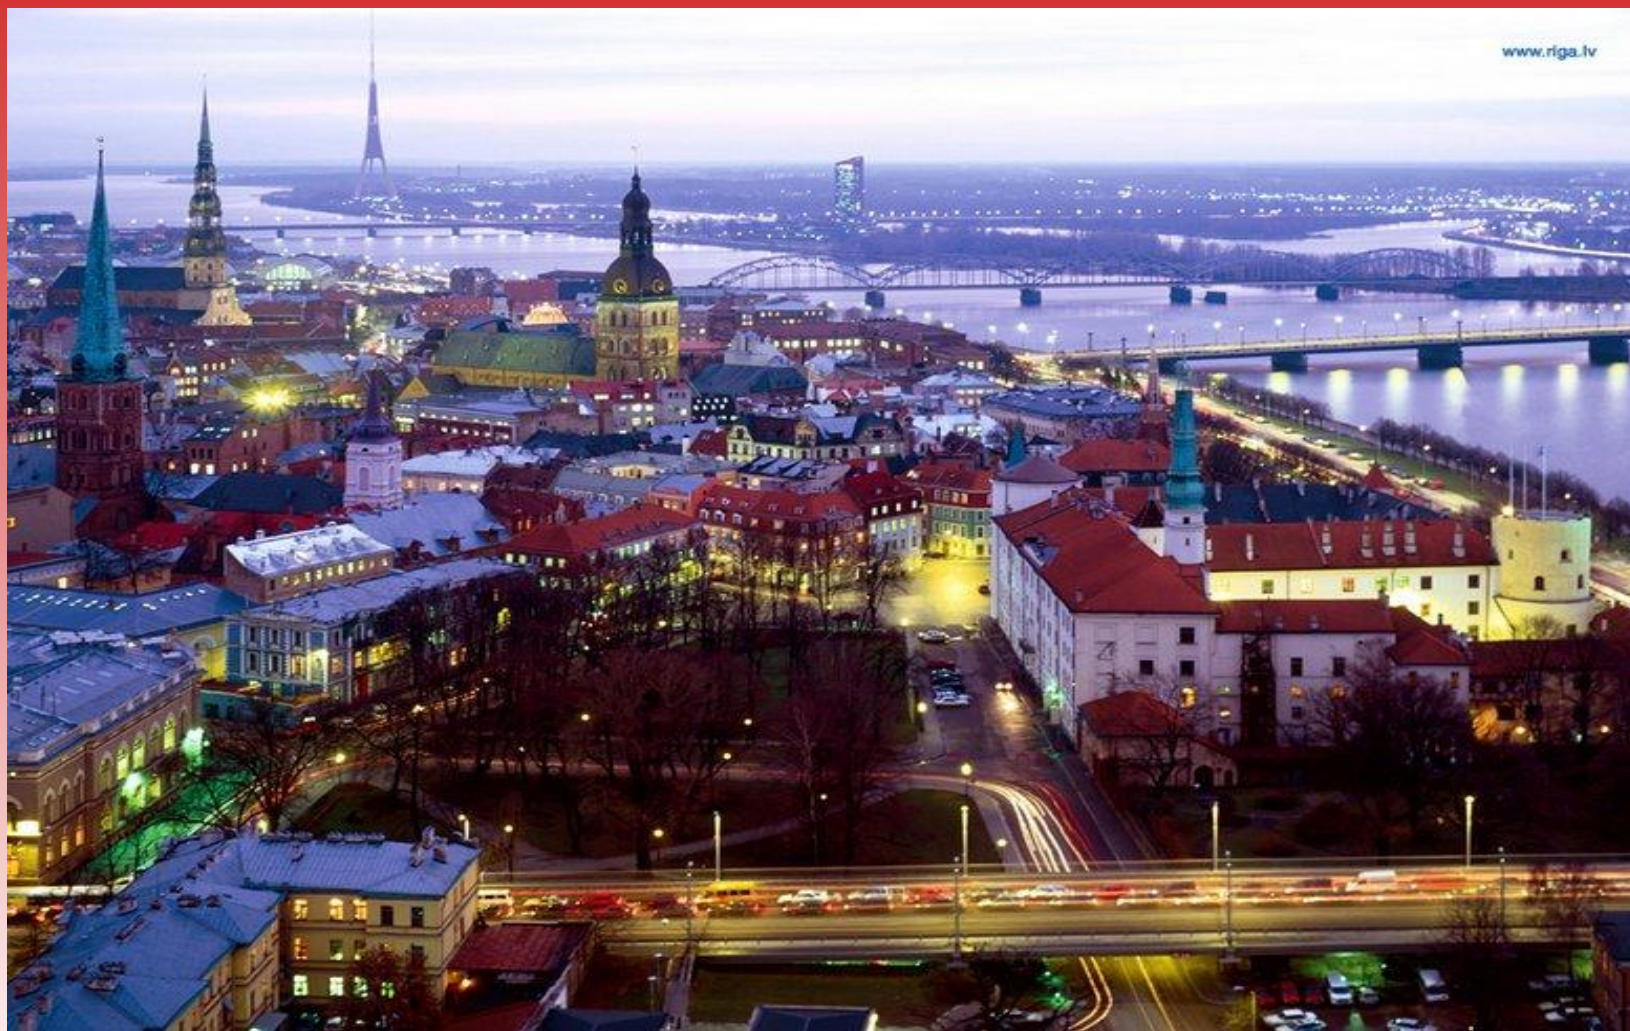

«Латвийская Республика:
географическое положение,
природа, население, города»

Национальный парк

Хутор в Латвии

Праздник Лиго

Янтарь

Рига

Домский собор

Церковь Святого Петра в Риге

Этнографический музей в Риге

Город Юрмала

Концертный зал в Юрмале

Лиeпая

Лиeпая

Столица Латвийской
Республики ...

Рига

Соседние с Латвией страны ...

- Россия
- Эстония
- Литва
- Белоруссия

Самая крупная река страны...

Даугава

Юрмала - это ...

курортный город