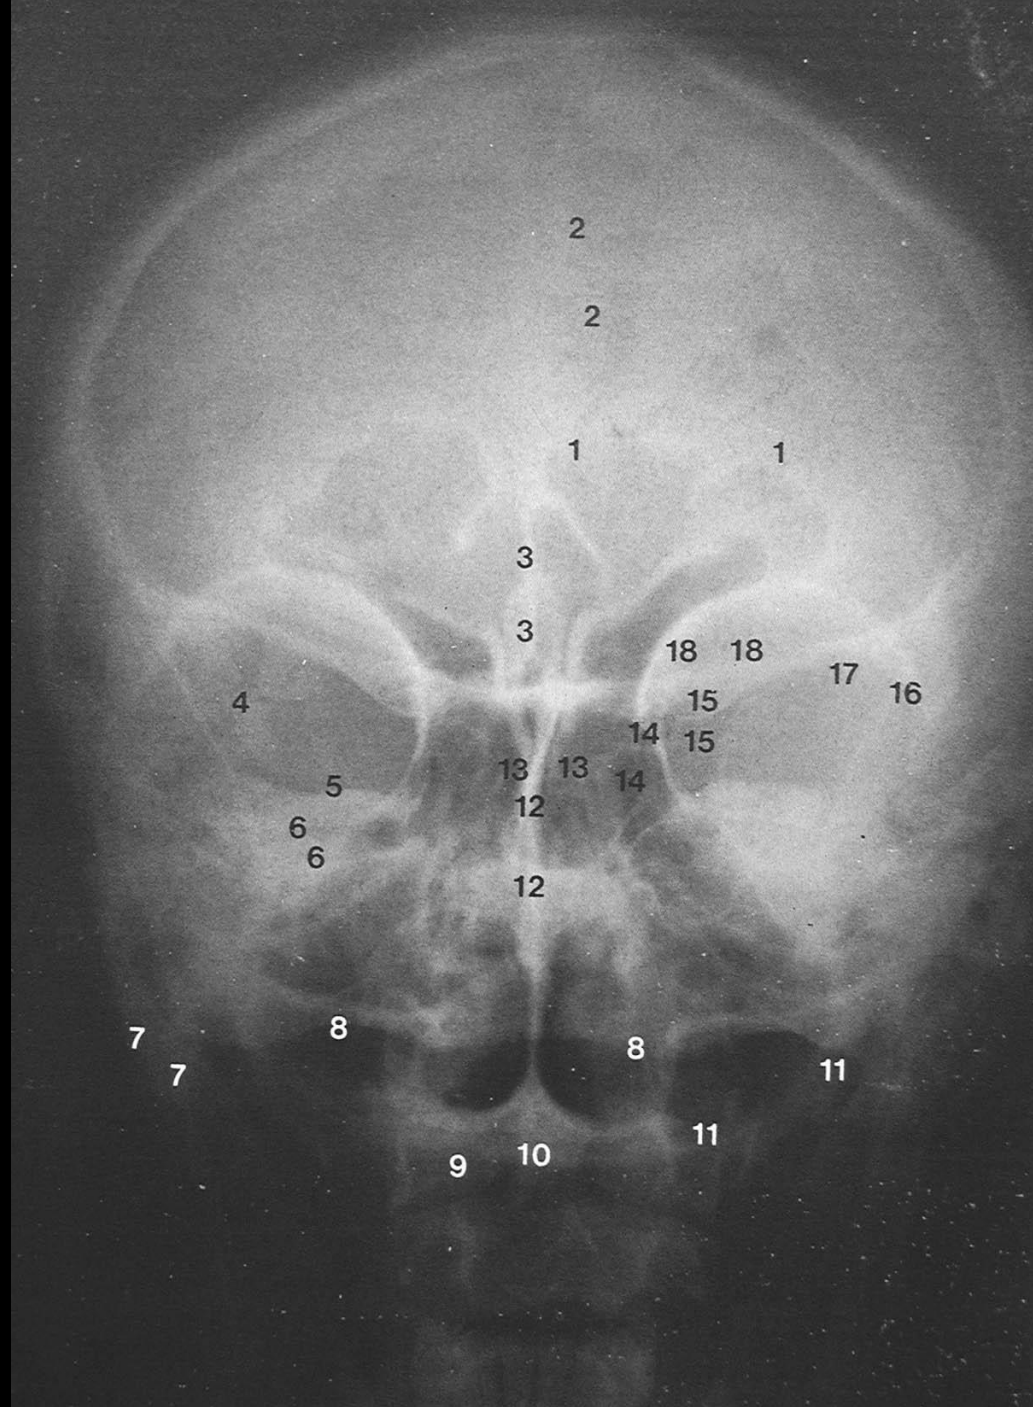

1 - пахионовы грануляции

1 - пахионова ямка

1

1

1 - пахионова ямка

1 1

1 - канал лобной эмиссарной вены

1 - лобный выпускник

**1- лобный
выпускник**

1

1 - канал теменной эмиссарной вены

1

1 - канал затылочной эмиссарной вены

1 - канал сосцевидной эмиссарной ВЕНЫ

**Пирамиды височных
костей
проецируются на
область глазниц
Прямая передняя
проекция**

**Укажите критерий
правильности укладки
прямой передней
проекции**

**Пирамиды височных
костей
проецируются на
область глазниц**

**Укажите
критерий правильности
укладки
прямой задней проекции**

**на область глазниц
проецируются
крылья
клиновидной кости**