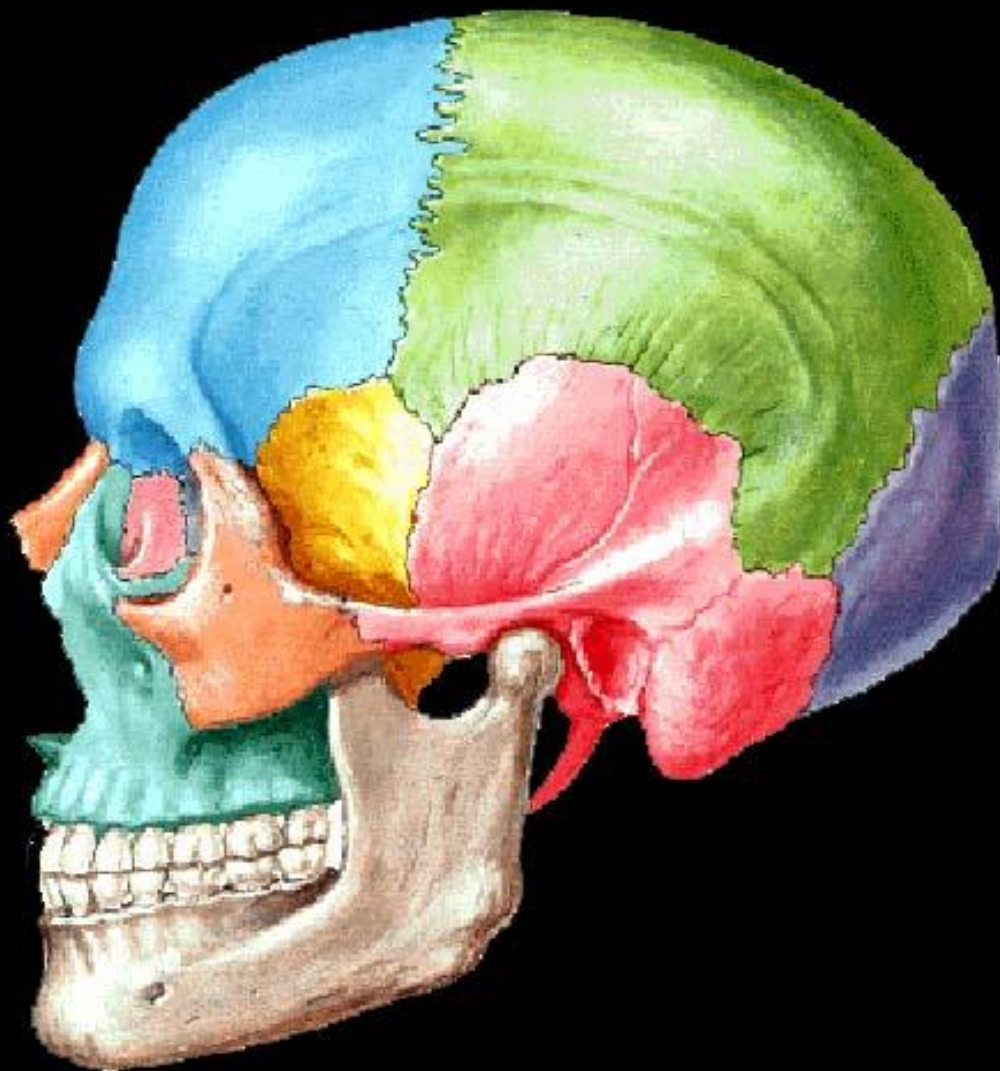

рентгеноанатомия
черепа

Обозначьте кости мозгового черепа

1. Лобная кость
2. Клиновидная кость
3. Теменная кость
4. Затылочная кость
5. Височная кость

Обозначьте анатомические составляющие лобной кости

1. Борозда верхнего сагиттального синуса
2. Чешуя
3. Слепое отверстие

Скуловая кость

Лобная кость

Теменная кость

Нижняя челюсть

Решетчатая кость

Клиновидная кость

Височная кость

Верхняя челюсть

Скуловая кость

Лобная кость

Теменная кость

Нижняя челюсть

Полость орбиты

1. Верхнеглазничная щель
2. Глазничная клиновидно-верхнечелюстная щель
3. Отверстие для зрительного нерва
4. Округлое отверстие
5. Подглазничное отверстие
6. Надглазничное отверстие

Полость носа

1. Лобная кость
2. Средняя носовая раковина
3. Верхняя носовая раковина
4. Основная пазуха
5. Тело основной кости
6. Крыловидный отросток основной кости
7. Перпендикулярная пластинка небной кости
8. Носовая поверхность верхнечелюстной кости
9. Носовая кость