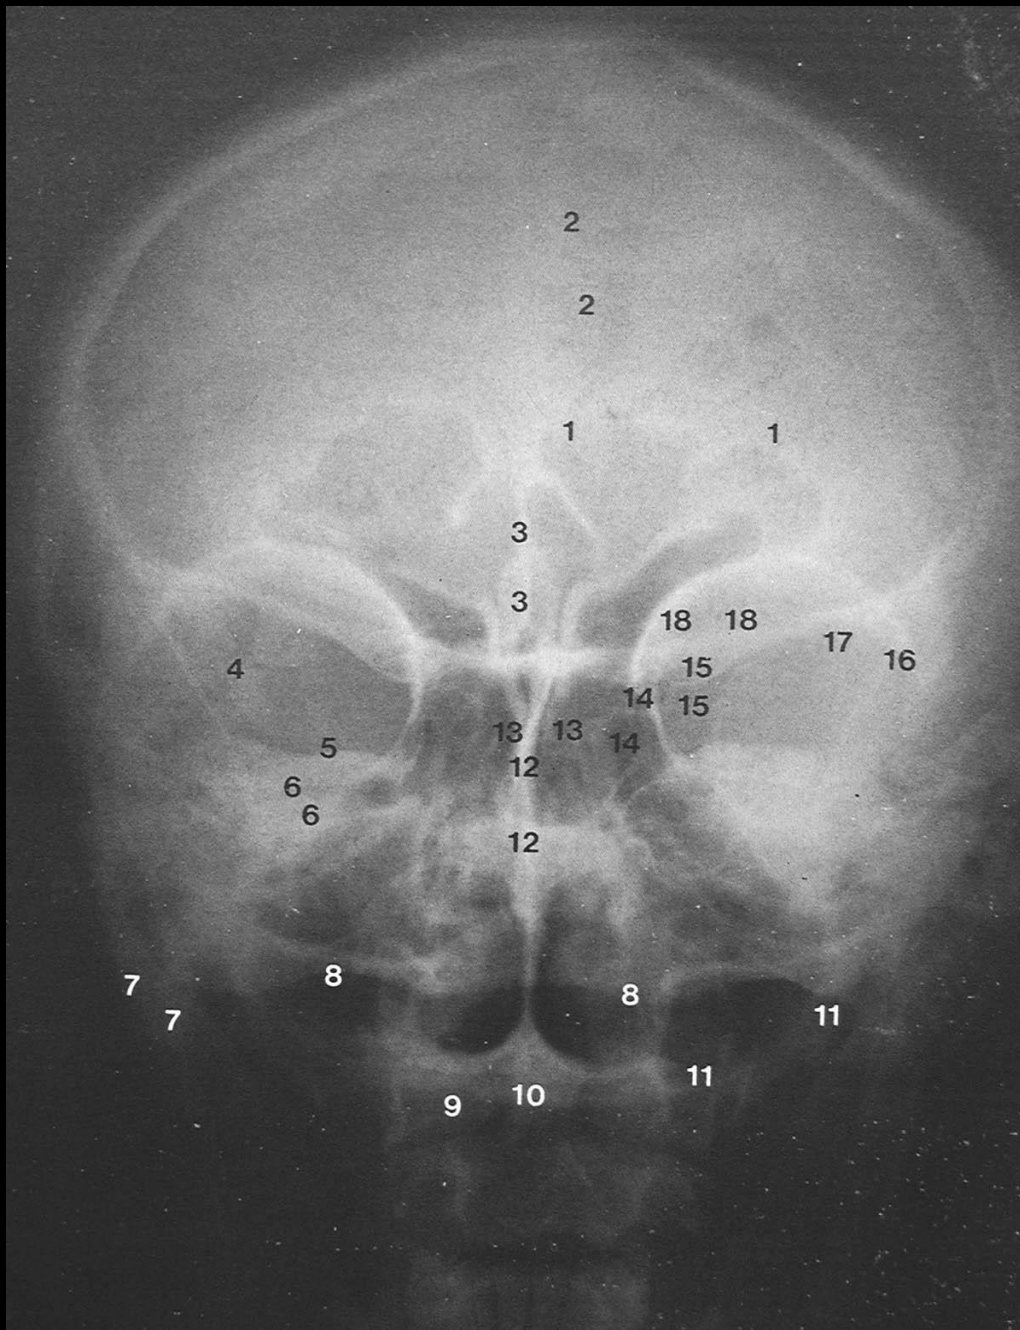

**1- лобный
выпускник**

1

1 - канал теменной эмиссарной вены

1

1 - канал затылочной эмиссарной вены

1 - канал сосцевидной эмиссарной ВЕНЫ

**Пирамиды височных
костей
проецируются на
область глазниц
Прямая передняя
проекция**

**Укажите критерий
правильности укладки
прямой передней
проекции**

**Пирамиды височных
костей
проецируются на
область глазниц**

**Укажите
критерий правильности
укладки
прямой задней проекции**

**на область глазниц
проецируются
крылья
клиновидной кости**

Укажите критерий правильности укладки бокового снимка

- изображения накладываются друг на друга
- пирамиды имеют вид треугольников

- 1 – центральная зона**
- 2 – промежуточная зона**
- 3 – краеобразующая зона**

1. Лобная пазуха
2. Сагиттальный шов
3. петушинный гребень
4. Лямбдовидный шов
5. Каменистая часть височной кости
6. Внутренний слуховой проход
7. Сосцевидный отросток
8. Основание затылочной кости
9. Боковые массы атласа
10. Зубовидный отросток аксиса
11. Верхнечелюстная пазуха
12. Носовая перегородка
13. Турецкое седло
14. Клетки решетчатого лабиринта
15. Верхняя глазничная щель
16. Височная поверхность больших крыльев клиновидной кости
17. Тело клиновидной кости
18. Малые крылья клиновидной кости