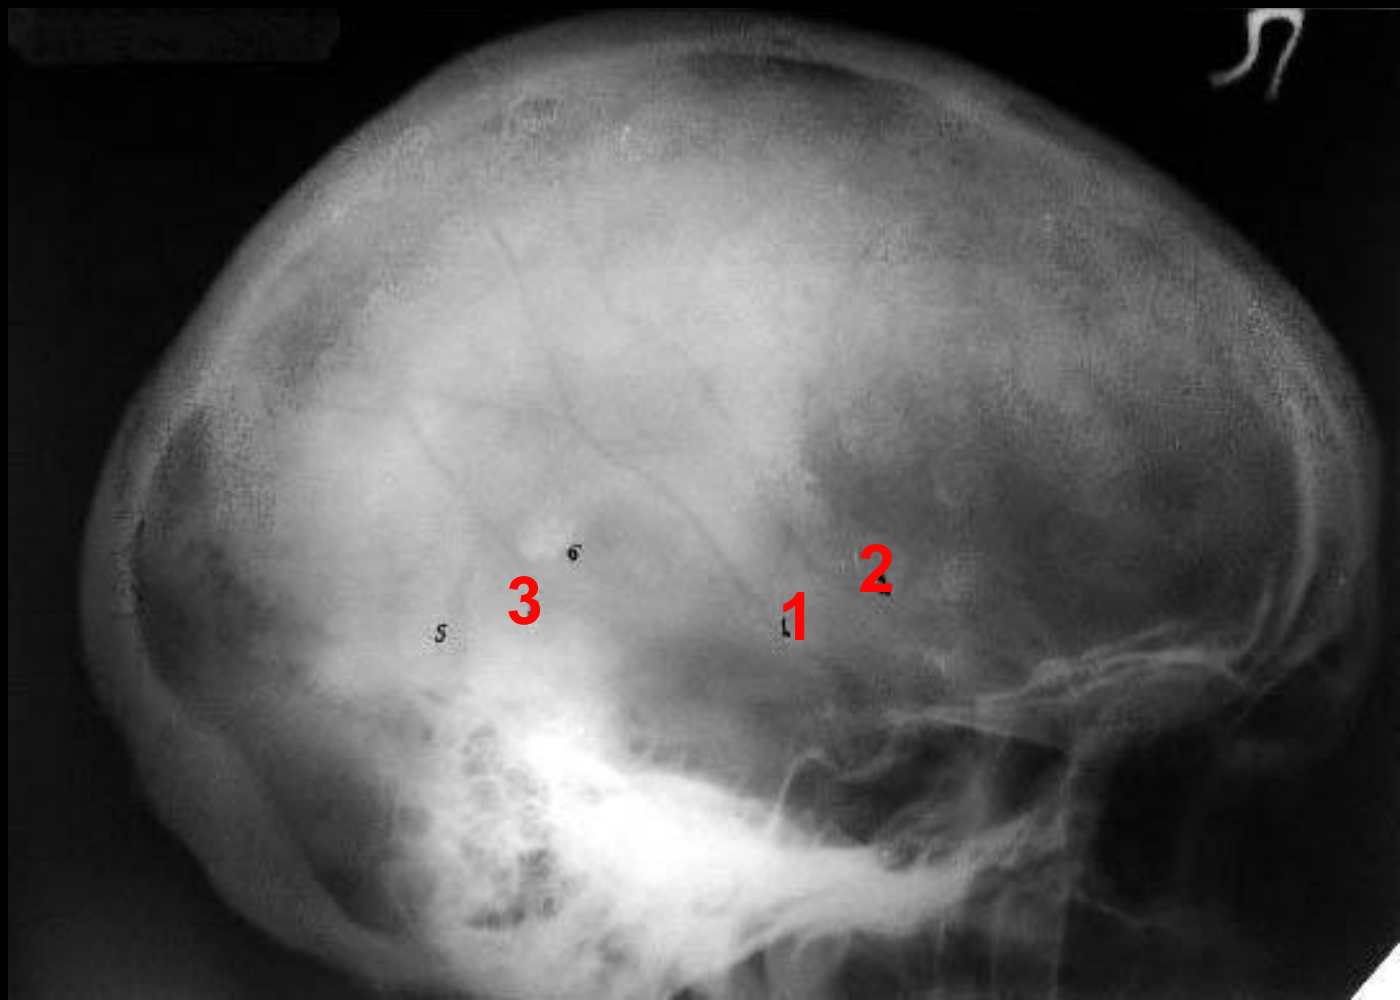

Швы черепа

1. Коронарный
 3. Лямбдовидный
 4. Затылочно-сосцевидный
 5. Теменно-сосцевидный
 6. Височно-теменной (чешуйчатый)
 7. Клиновидно-теменной
 8. Височно-чешуйчатый
 9. Клиновидно-лобный
 10. Лобно-скуловидный
 11. Клиновидно-скуловой
 12. Височно-скуловой
 13. Верхнечелюстно-скуловой
 16. Носо-верхнечелюстной
- А. Астерион
(точка слияния швов 3, 4 и 5)
- В. Височная линия

1 - метапический шов

1 - метапический шов

1 – носолобный шов

Вставочные кости

1. Вставочная кость в лямбдовидном шве
2. *Os crotali*
3. *Os epiptericum*

4. *Os bregmaticum* (родничковая)
5. *Os mediofrontale*

1 – ВСТАВОЧНЫЕ КОСТИ

1 – ВСТАВОЧНЫЕ КОСТИ

- 1 - передняя ветвь левой средней оболочечной артерии**
- 2 - передняя ветвь правой средней оболочечной артерии**
- 3 - задняя ветвь левой средней оболочечной артерии**