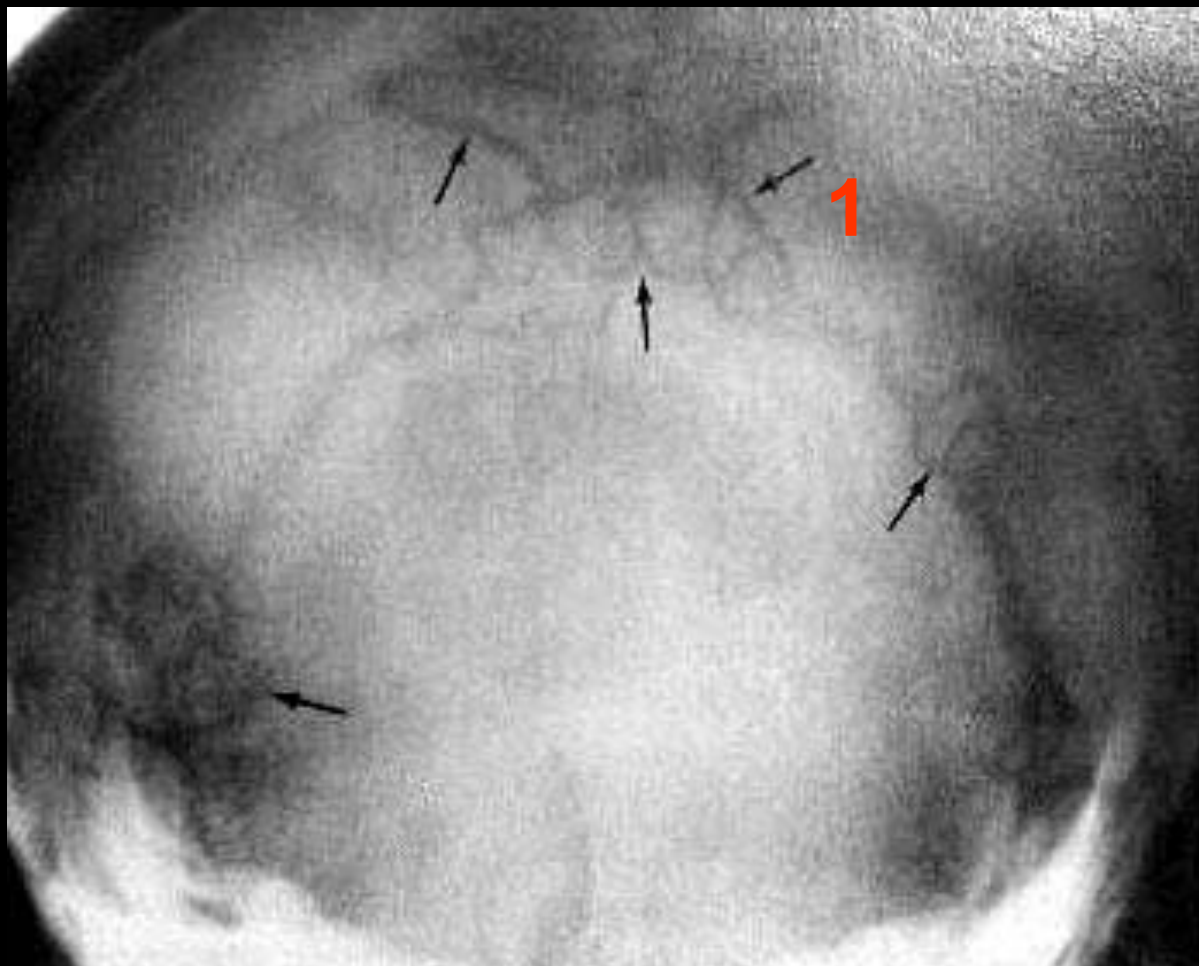

Швы черепа

1. Коронарный
 3. Лямбдовидный
 4. Затылочно-сосцевидный
 5. Теменно-сосцевидный
 6. Височно-теменной (чешуйчатый)
 7. Клиновидно-теменной
 8. Височно-чешуйчатый
 9. Клиновидно-лобный
 10. Лобно-скуловидный
 11. Клиновидно-скуловой
 12. Височно-скуловой
 13. Верхнечелюстно-скуловой
 16. Носо-верхнечелюстной
- А. Астерион
(точка слияния швов 3, 4 и 5)
- В. Височная линия

1 - метапический шов

1 - метапический шов

1 – носолобный шов

Вставочные кости

1. Вставочная кость в лямбдовидном шве
2. *Os crotali*
3. *Os epiptericum*

4. *Os bregmaticum* (родничковая)
5. *Os mediofrontale*

1 – ВСТАВОЧНЫЕ КОСТИ

1 – ВСТАВОЧНЫЕ КОСТИ

- 1 - передняя ветвь левой средней оболочечной артерии**
- 2 - передняя ветвь правой средней оболочечной артерии**
- 3 - задняя ветвь левой средней оболочечной артерии**