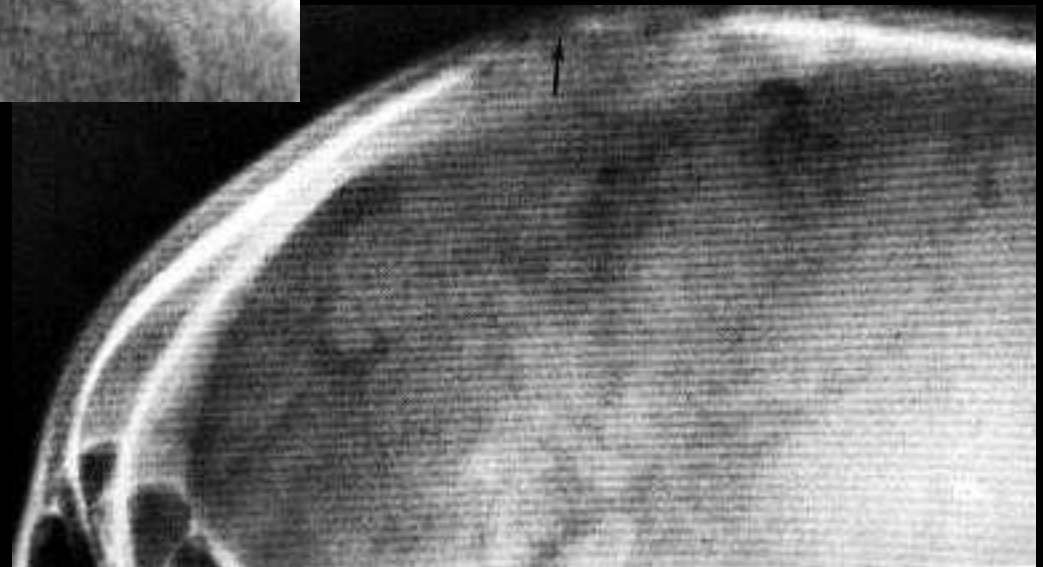

1 - пахионовы грануляции

1 - пахионова ямка

1

1

1 - пахионова ямка

1 1

1 - канал лобной эмиссарной вены

1 - лобный выпускник

**1- лобный
выпускник**

1

1 - канал теменной эмиссарной вены

1

1 - канал затылочной эмиссарной вены

1 - канал сосцевидной эмиссарной ВЕНЫ

**Пирамиды височных
костей
проецируются на
область глазниц
Прямая передняя
проекция**

**Укажите критерий
правильности укладки
прямой передней
проекции**

**Пирамиды височных
костей
проецируются на
область глазниц**

**Укажите
критерий правильности
укладки
прямой задней проекции**

**на область глазниц
проецируются
крылья
клиновидной кости**