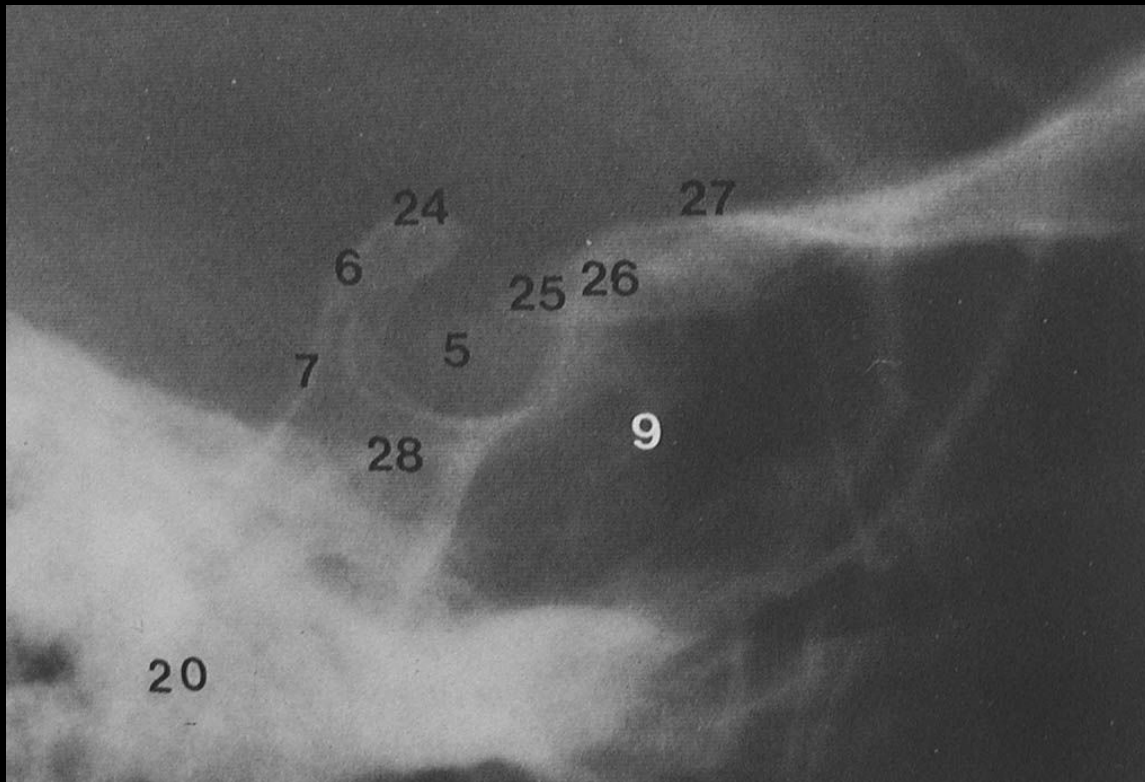

Турецкое седло

5. турецкое седло
6. спинка турецкого седла
7. скат
9. клиновидная пазуха
20. верхняя челюсть
24. задние наклоненные отростки
25. передние наклоненные отростки
26. бугорок
27. площадка клиновидной кости
28. борозда внутренней сонной артерии