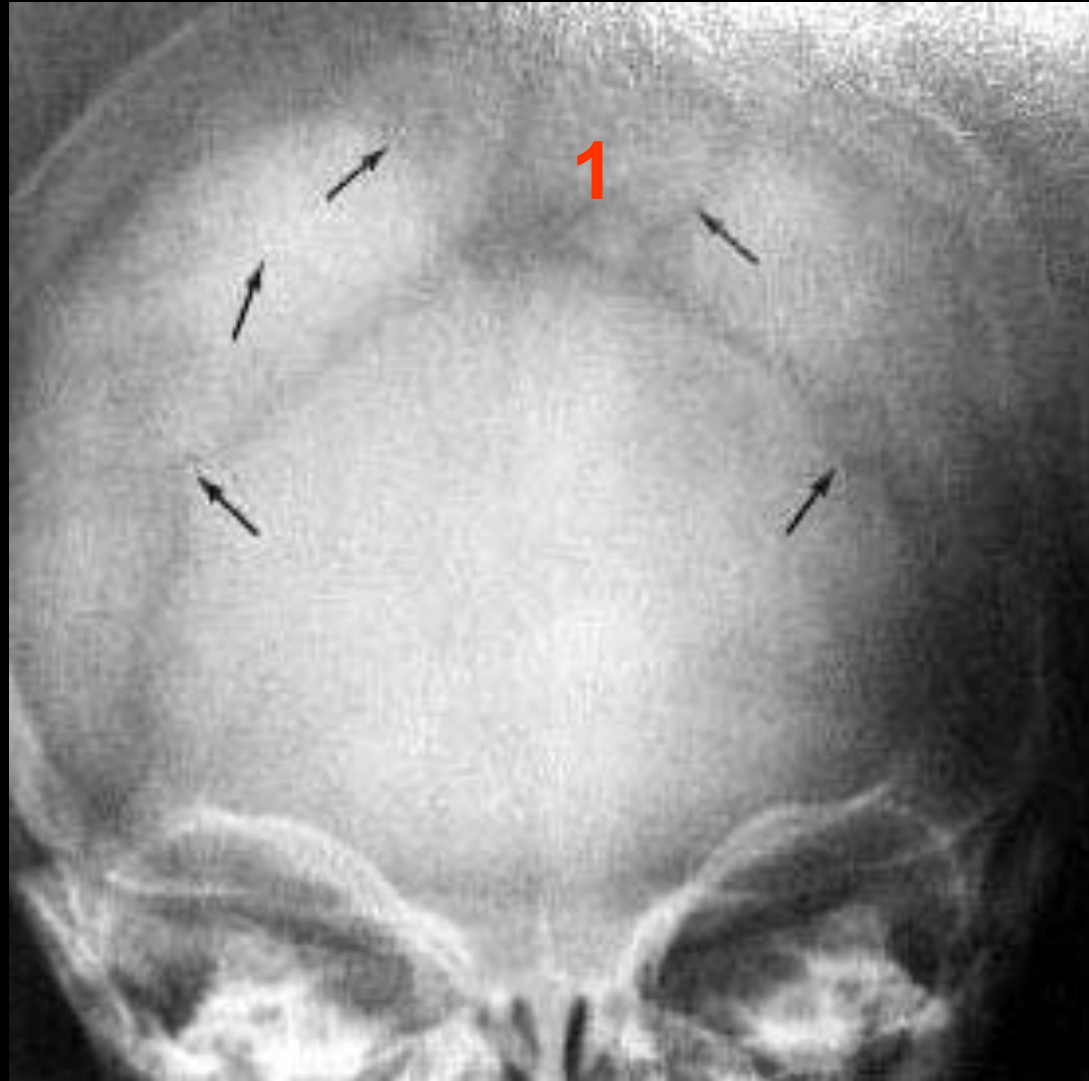

Швы черепа

1. Коронарный
 3. Лямбдовидный
 4. Затылочно-сосцевидный
 5. Теменно-сосцевидный
 6. Височно-теменной (чешуйчатый)
 7. Клиновидно-теменной
 8. Височно-чешуйчатый
 9. Клиновидно-лобный
 10. Лобно-скуловидный
 11. Клиновидно-скуловой
 12. Височно-скуловой
 13. Верхнечелюстно-скуловой
 16. Носо-верхнечелюстной
- А. Астерион
(точка слияния швов 3, 4 и 5)
- В. Височная линия

1 - метапический шов

1 - метапический шов

1 – носолобный шов

Вставочные кости

1. Вставочная кость в лямбдовидном шве
2. *Os crotali*
3. *Os epiptericum*

4. *Os bregmaticum* (родничковая)
5. *Os mediofrontale*

1 – ВСТАВОЧНЫЕ КОСТИ

1 – ВСТАВОЧНЫЕ КОСТИ

- 1 - передняя ветвь левой средней оболочечной артерии**
- 2 - передняя ветвь правой средней оболочечной артерии**
- 3 - задняя ветвь левой средней оболочечной артерии**