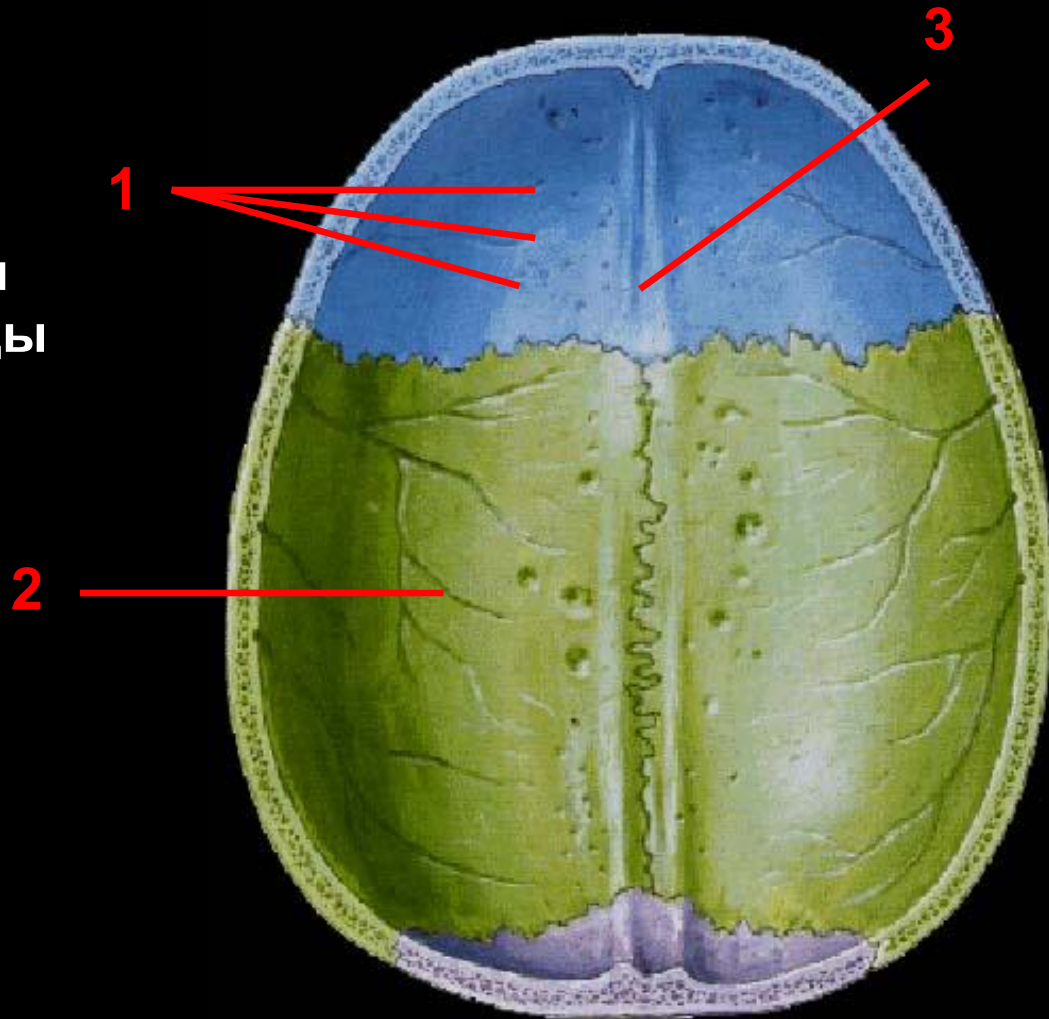

Внутренняя поверхность свода черепа

1. Пальцевые вдавления
2. Артериальные борозды
3. Борозда верхнего сагиттального синуса