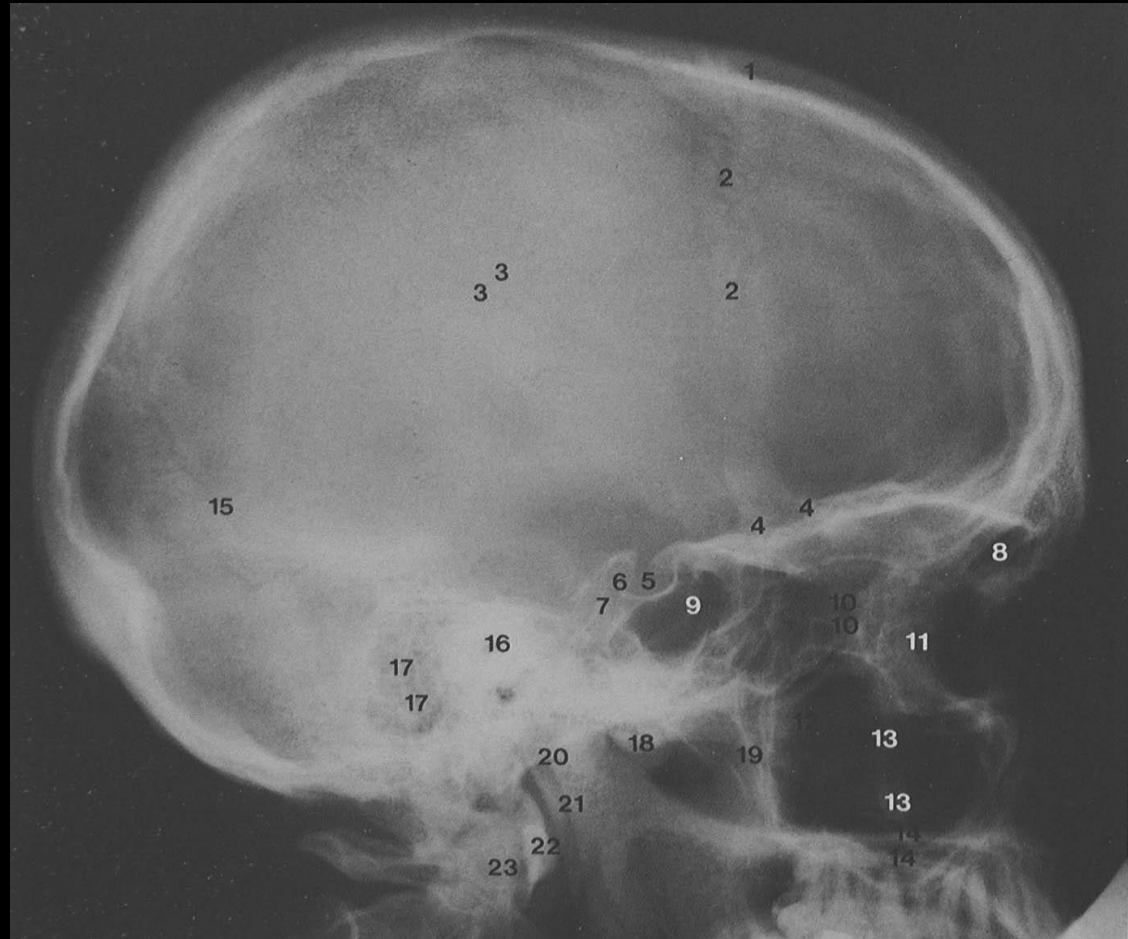

**1- лобный
выпускник**

1

1 - канал теменной эмиссарной вены

1

1 - канал затылочной эмиссарной вены

1 - канал сосцевидной эмиссарной ВЕНЫ

**Пирамиды височных
костей
проецируются на
область глазниц
Прямая передняя
проекция**

**Укажите критерий
правильности укладки
прямой передней
проекции**

**Пирамиды височных
костей
проецируются на
область глазниц**

**Укажите
критерий правильности
укладки
прямой задней проекции**

**на область глазниц
проецируются
крылья
клиновидной кости**

Укажите критерий правильности укладки бокового снимка

- изображения накладываются друг на друга
- пирамиды имеют вид треугольников

- 1 – центральная зона**
- 2 – промежуточная зона**
- 3 – краеобразующая зона**