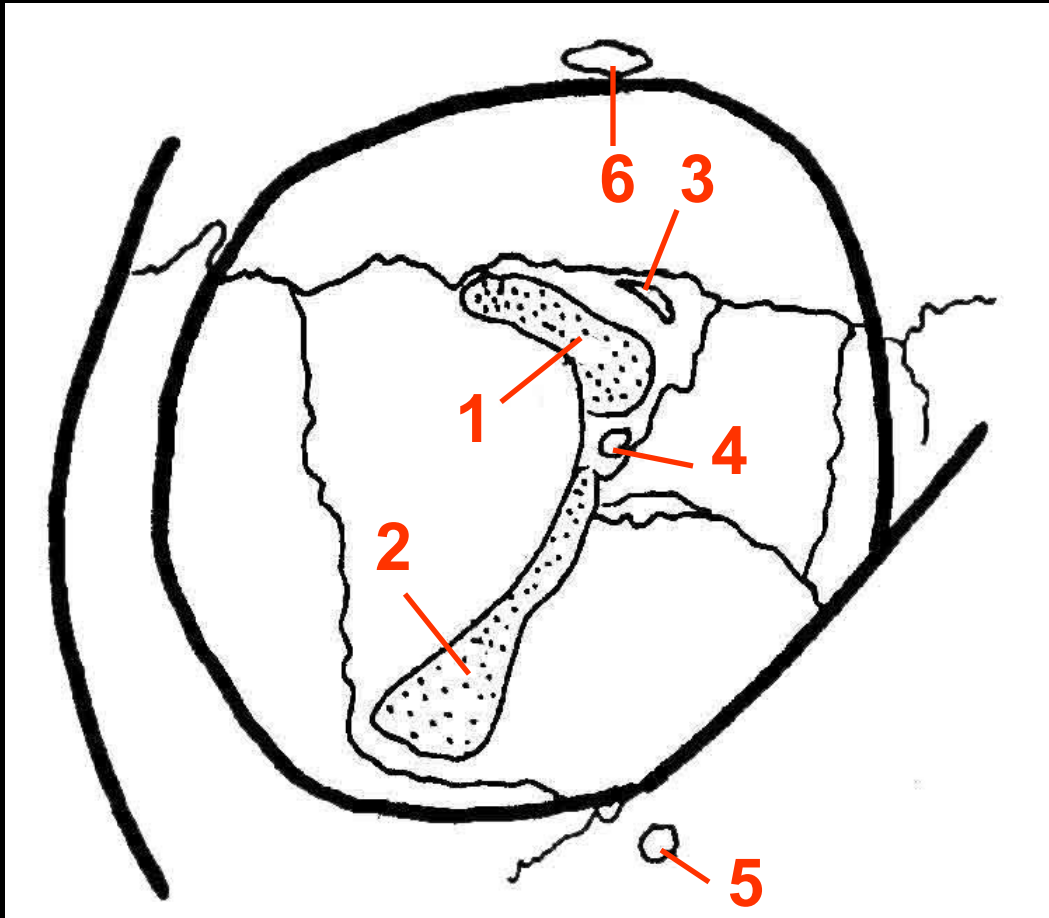

Скуловая кость

Лобная кость

Теменная кость

Нижняя челюсть

Полость орбиты

1. Верхнеглазничная щель
2. Глазничная клиновидно-верхнечелюстная щель
3. Отверстие для зрительного нерва
4. Округлое отверстие
5. Подглазничное отверстие
6. Надглазничное отверстие

Полость носа

1. Лобная кость
2. Средняя носовая раковина
3. Верхняя носовая раковина
4. Основная пазуха
5. Тело основной кости
6. Крыловидный отросток основной кости
7. Перпендикулярная пластинка небной кости
8. Носовая поверхность верхнечелюстной кости
9. Носовая кость

Полость носа

1. Лобная пазуха
2. Средняя носовая раковина
3. Нижняя носовая раковина
4. Верхнечелюстная пазуха
5. Нижний носовой ход
6. Средний носовой ход
7. Клетки решетчатого лабиринта

Внутренняя поверхность свода черепа

Турецкое седло

- 5. турецкое седло
- 6. спинка турецкого седла
- 7. скат
- 9. клиновидная пазуха
- 20. верхняя челюсть
- 24. задние наклоненные отростки
- 25. передние наклоненные отростки
- 26. бугорок
- 27. площадка клиновидной кости
- 28. борозда внутренней сонной артерии