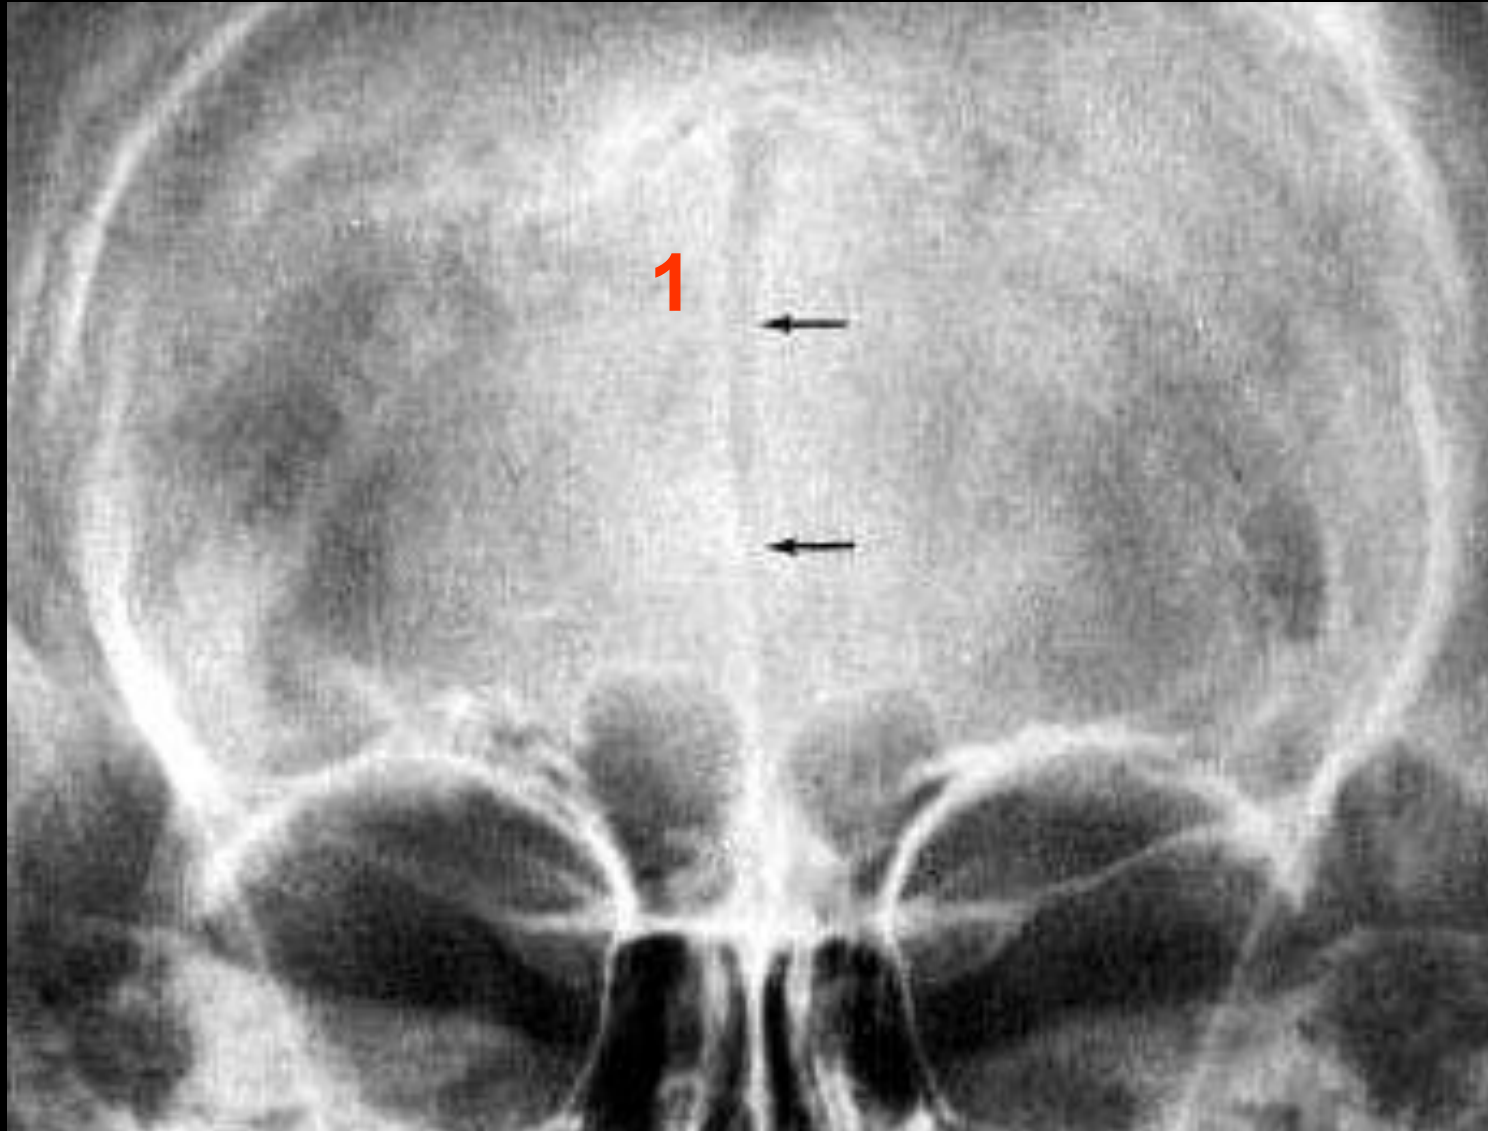

1 - метапический шов