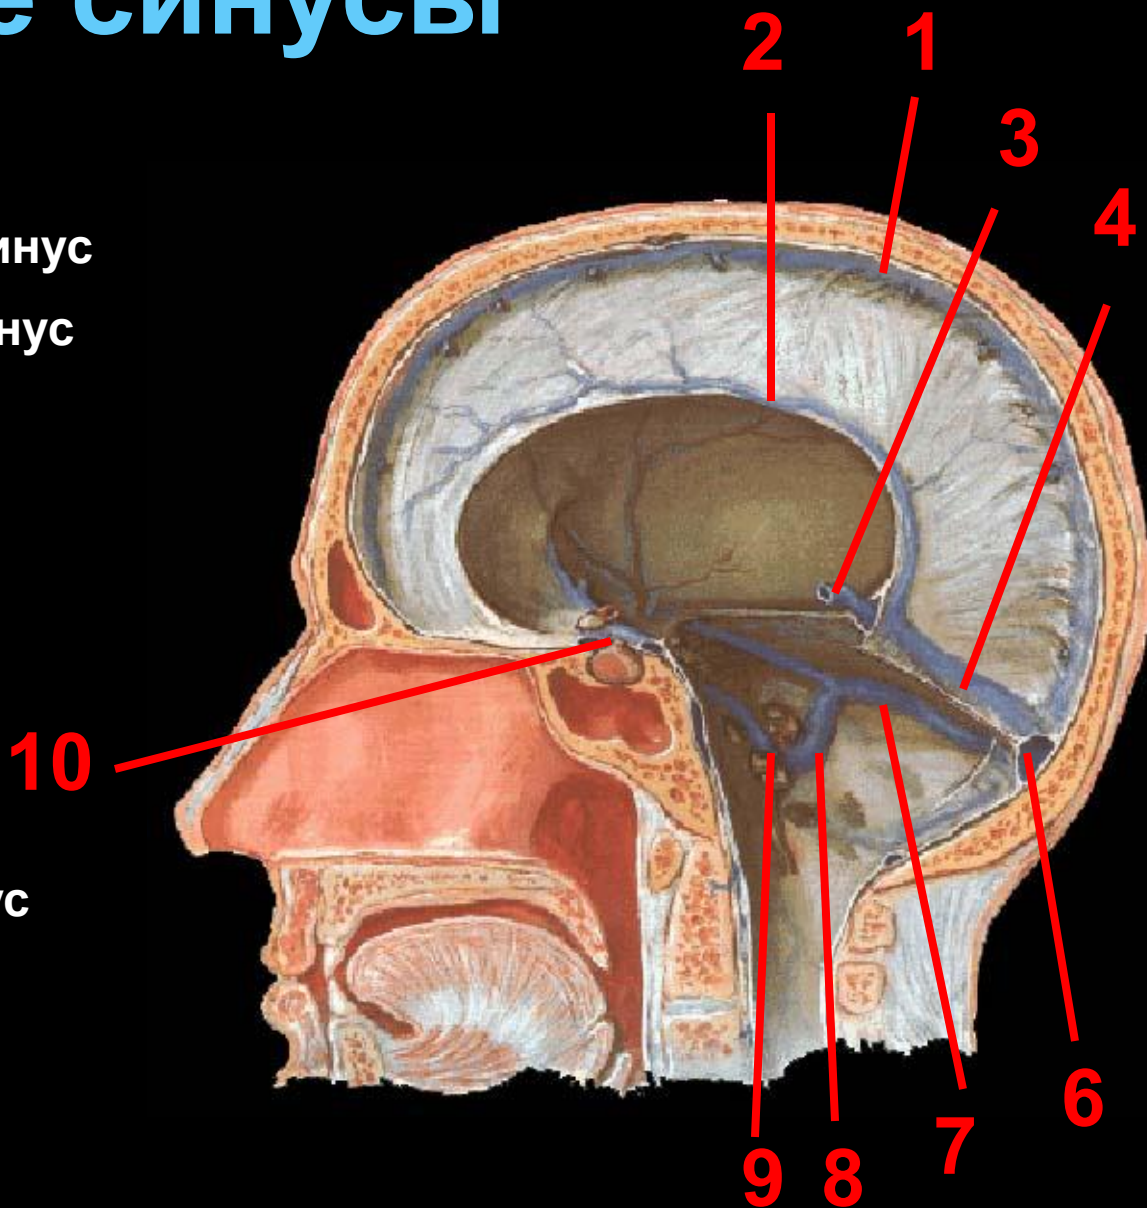

1 – ВСТАВОЧНЫЕ КОСТИ

1 – ВСТАВОЧНЫЕ КОСТИ

- 1 - передняя ветвь левой средней оболочечной артерии**
- 2 - передняя ветвь правой средней оболочечной артерии**
- 3 - задняя ветвь левой средней оболочечной артерии**

- 1 - передняя ветвь средней оболочечной артерии**
2 - задняя ветвь средней оболочечной артерии

Венозные синусы

1. Верхняя глазничная вена
2. Кавернозный синус
3. Венозное сплетение
4. Верхний каменистый синус
5. Нижний каменистый синус
6. Нижний сагиттальный синус
7. Поперечный синус
8. Верхний сагиттальный синус
9. Сигмовидный синус

Венозные синусы

1. Верхний сагиттальный синус
2. Нижний сагиттальный синус
3. Большая вена мозга
4. Прямой синус
5. Поперечный синус
6. Сток
7. Поперечный синус
8. Сигмовидный синус
9. Нижний каменистый синус
10. Кавернозный синус

- 1** - борозда верхнего сагиттального синуса
- 2** - обызвествления сосудистых сплетений

Борозда верхнего сагиттального синуса

1 - КЛИНОВИДНО-ТЕМЕННОЙ ВЕНОЗНЫЙ СИНОС

1 – диплоические вены

1 - сосудистый канал (пахион)