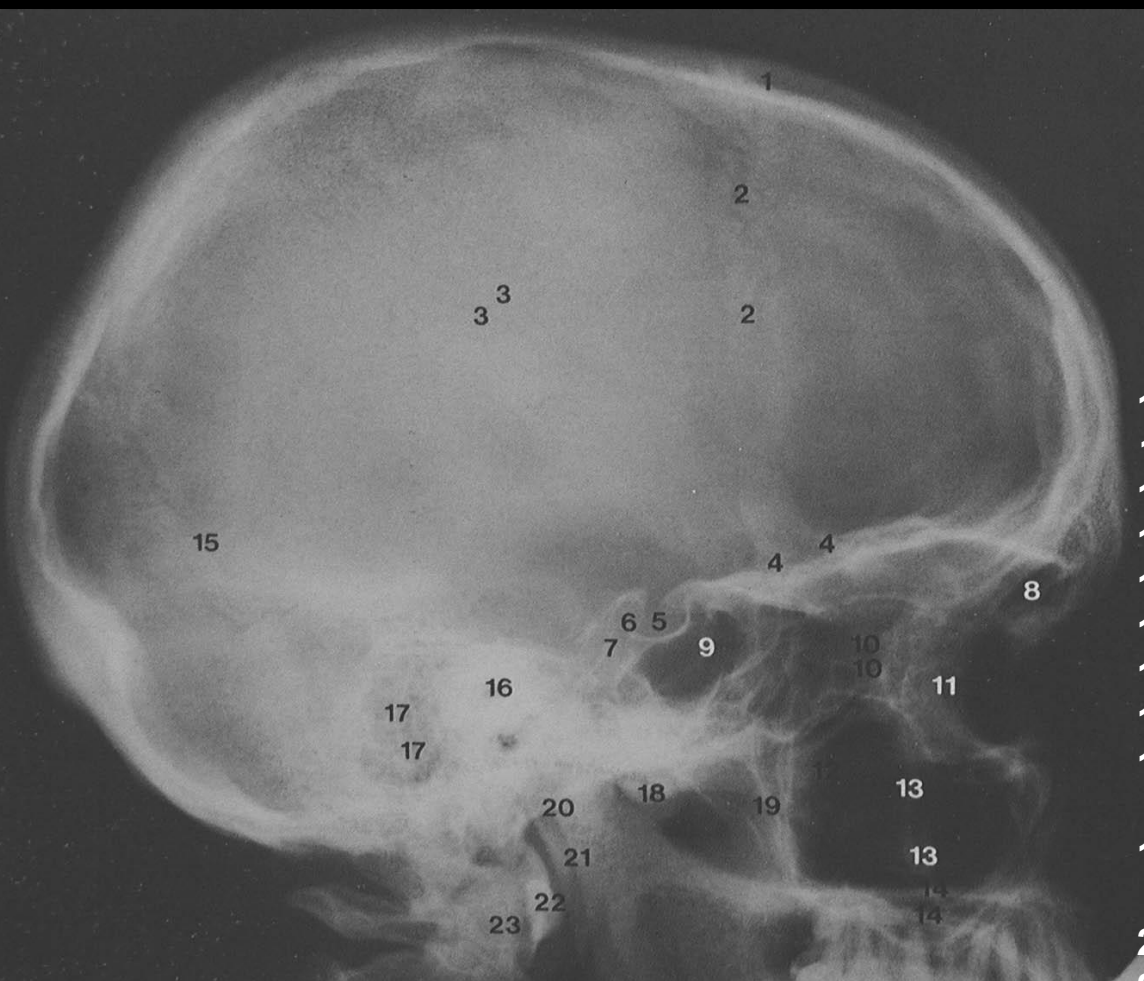

**1- лобный
выпускник**

1

1 - канал теменной эмиссарной вены

1

1 - канал затылочной эмиссарной вены

1 - канал сосцевидной эмиссарной ВЕНЫ

**Пирамиды височных
костей
проецируются на
область глазниц
Прямая передняя
проекция**

**Укажите критерий
правильности укладки
прямой передней
проекции**

**Пирамиды височных
костей
проецируются на
область глазниц**

**Укажите
критерий правильности
укладки
прямой задней проекции**

**на область глазниц
проецируются
крылья
клиновидной кости**

Укажите критерий правильности укладки бокового снимка

- изображения накладываются друг на друга
- пирамиды имеют вид треугольников

- 1 – центральная зона**
- 2 – промежуточная зона**
- 3 – краеобразующая зона**

1. Лобная пазуха
2. Сагиттальный шов
3. петушинный гребень
4. Лямбдовидный шов
5. Каменистая часть височной кости
6. Внутренний слуховой проход
7. Сосцевидный отросток
8. Основание затылочной кости
9. Боковые массы атласа
10. Зубовидный отросток аксиса
11. Верхнечелюстная пазуха
12. Носовая перегородка
13. Турецкое седло
14. Клетки решетчатого лабиринта
15. Верхняя глазничная щель
16. Височная поверхность больших крыльев клиновидной кости
17. Тело клиновидной кости
18. Малые крылья клиновидной кости