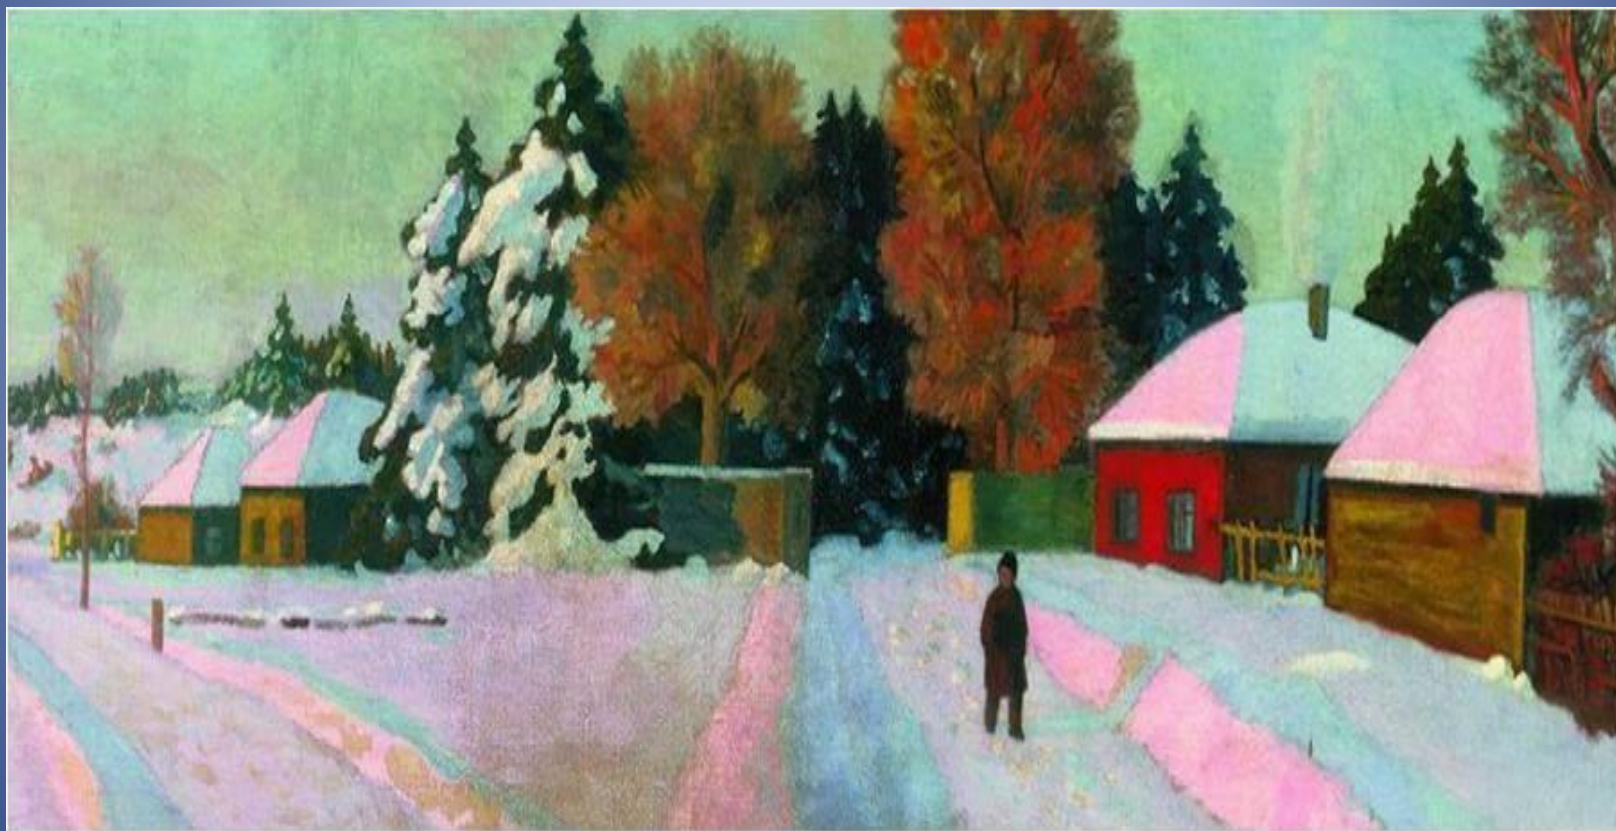

Крымов Н. П. Зимний день. 1913