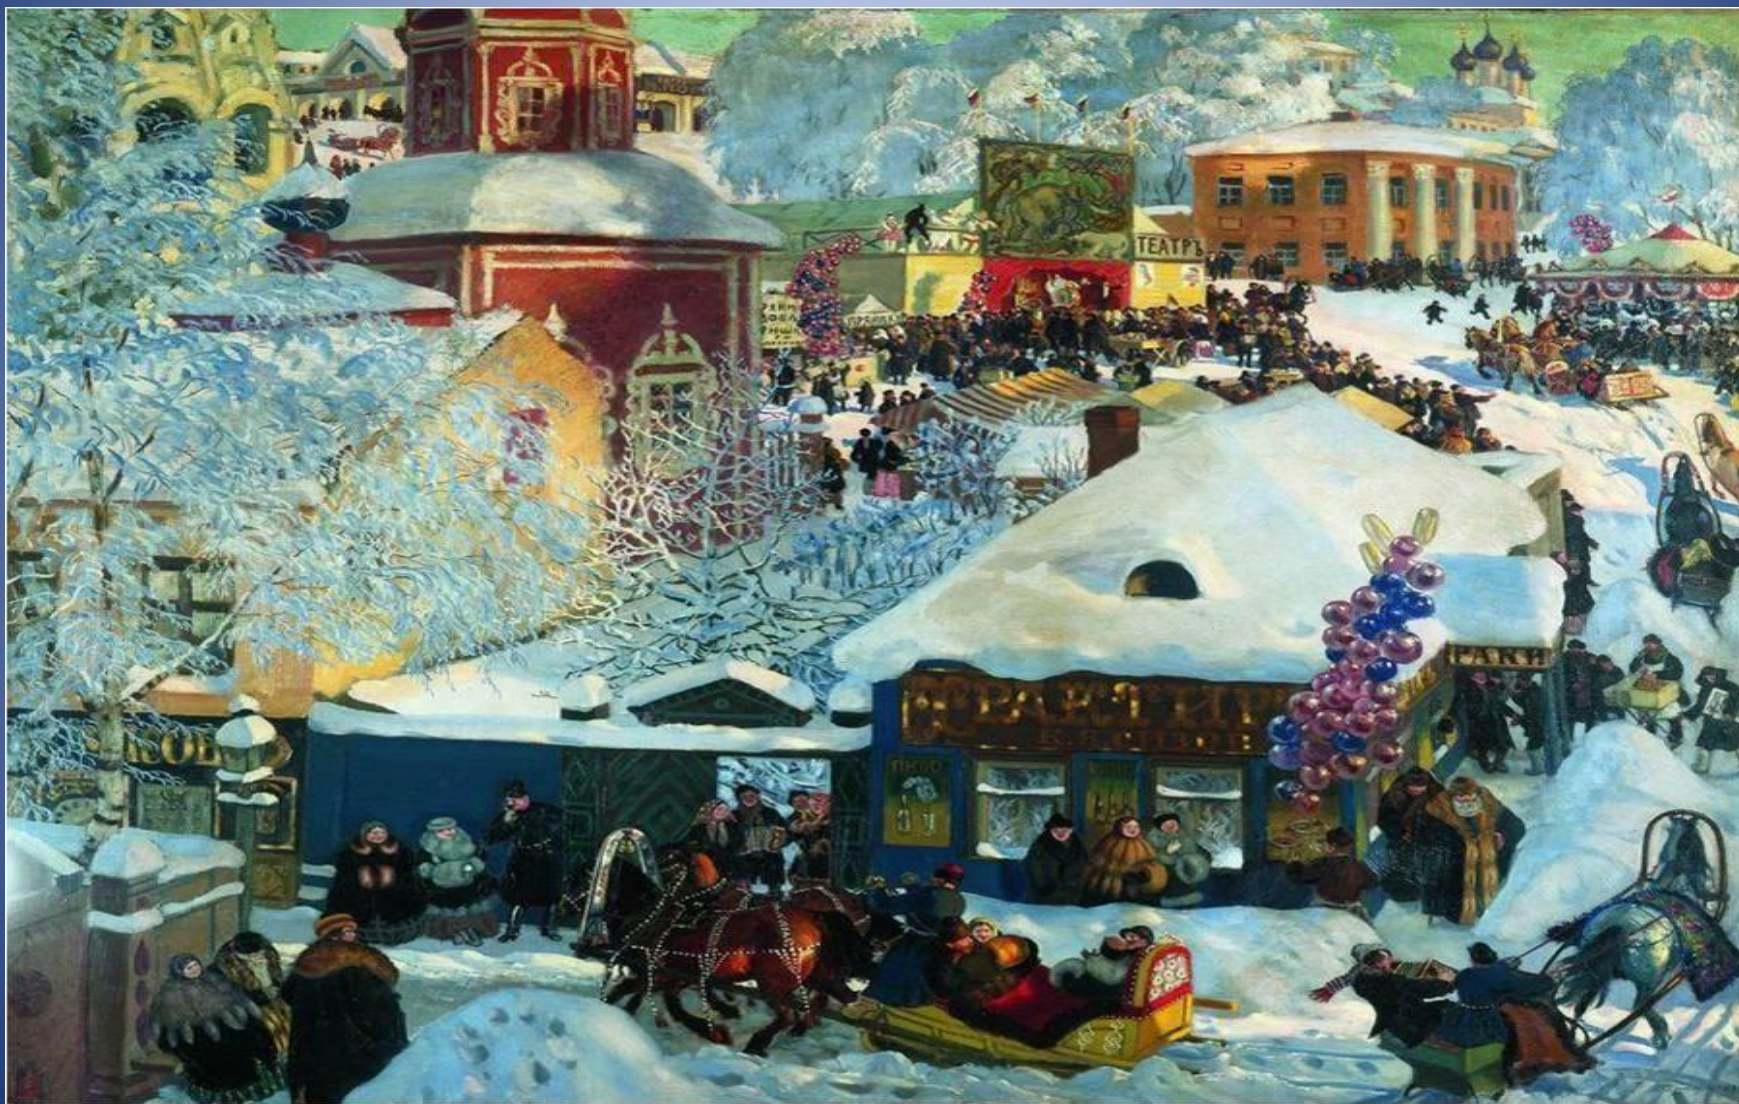

Кустодиев Б. М. Зима. Масленичное гулянье.
1919