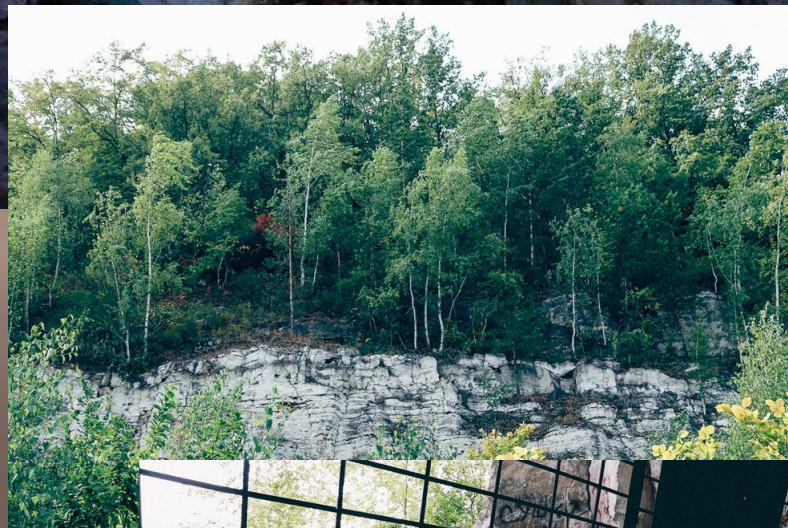

- ▣ Унас в области расположена одна из крупнейших зимовок летучих мышей в России.
- ▣ Зимуют летучие мыши в штольнях, которых на территории Самарской Луки несколько. Сейчас на входе в некоторые штольни установлены решетки. Сделано это для того, чтобы люди не беспокоили летучих мышей во время зимовки и чтобы не заблудились в лабиринте длинных ходов и залов.