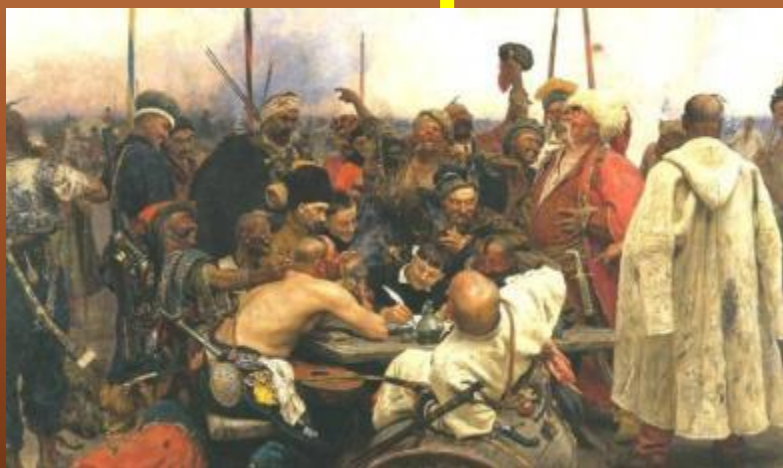

Процесс работы над тематической картиной

Презентацию выполнила:
Арзамасцева Марина Николаевна
учитель изобразительного
искусства
МОУ Петропавловская СОШ
п.Петропавловский
Верхнеуральского района
Челябинской области

Исторический жанр

Религиозно-мифологический

Батальный

Сюжетно – тематическая картина

- Бытовая
- Историческая
- Батальная
- Сказочно-былинная
- Религиозно- мифологическая

Исторический жанр

**один из основных жанров
изобразительного искусства,
посвященный историческим
событиям и деятелям, социально
значимым явлениям в истории
общества.**

Исторический жанр

Это произведения, в которых запечатлены значительные исторические события, герои прошлого.

Яркие представители исторического жанра: Н. Н. Ге (1831-1894). И. Е. Репин (1844-1930), В.И. Суриков (1848-1916), В. В. Верещагин (1842-1904) и В. М. Васнецов (1848-1904).