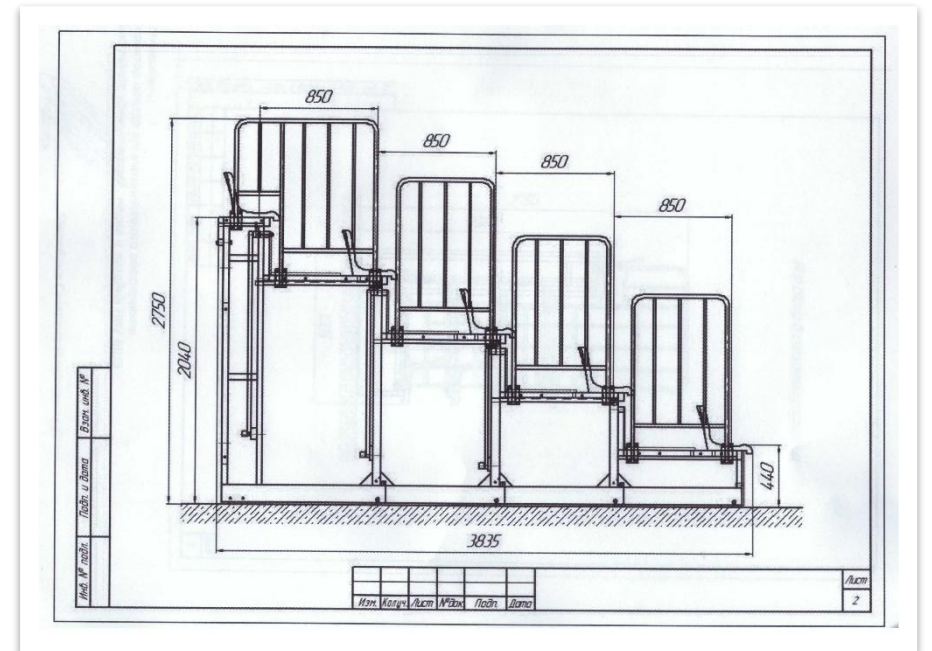

Трибуна для зрителей

Еженедельно, по средам, прямой эфир телепрограммы «В точку»

ТОН-СТУДИЯ МЕДИАЦЕНТРА

студия 210

- ✓ сведение звука
- ✓ запись подкастов
- ✓ озвучка
- ✓ радиоэфир

студия АСБ 211

АППАРАТНО-СТУДИЙНЫЙ БЛОК (АСБ) МЕДИАЦЕНТРА