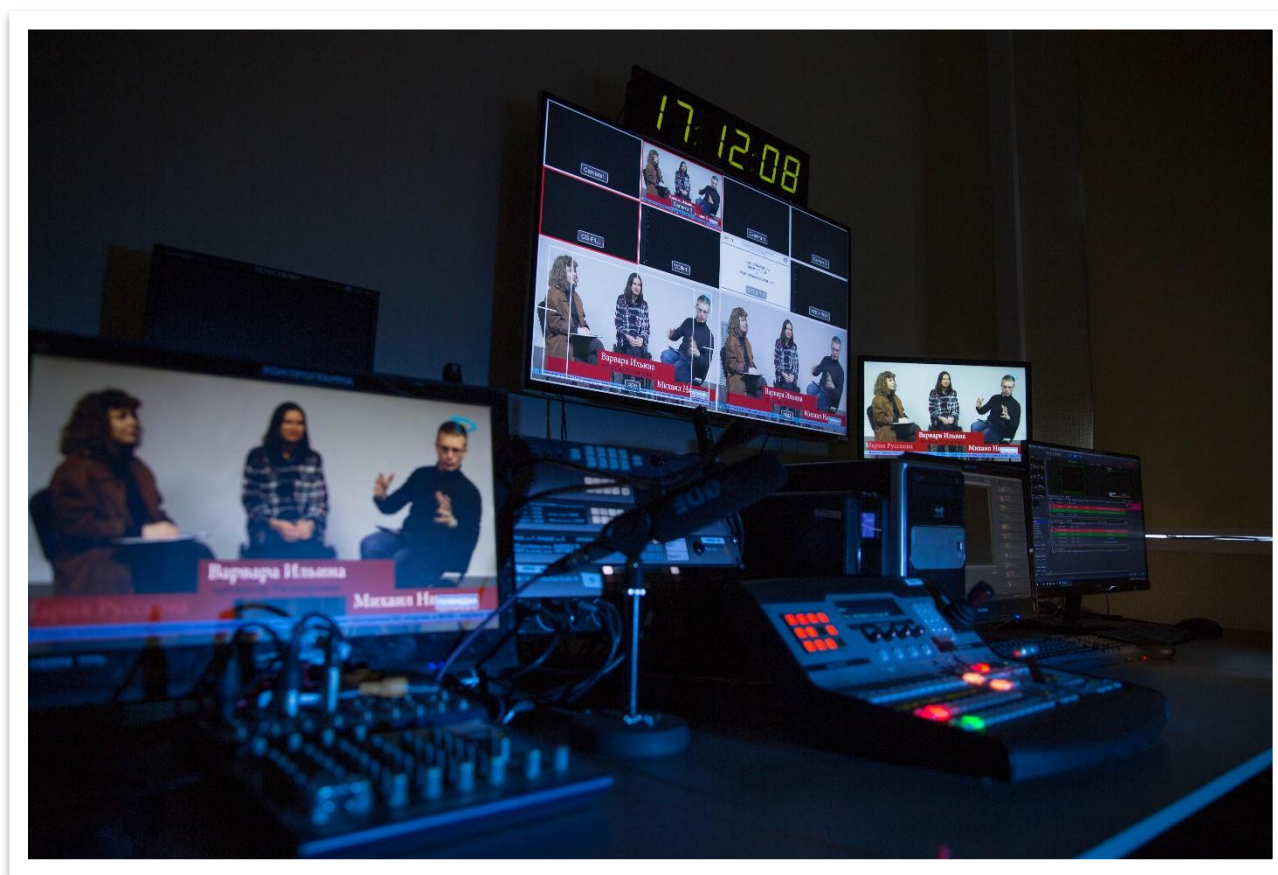

АППАРАТНО-СТУДИЙНЫЙ БЛОК (АСБ) МЕДИАЦЕНТРА

- ✓ профессиональное ТВ оборудование
- ✓ проведение прямых эфиров