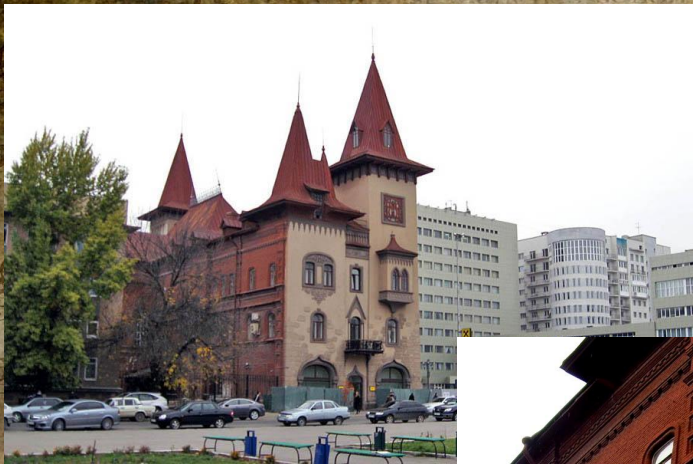

... (Ich küßte manche schon passiret.)

... (Ich küßte manche zarte Däule.)

«Саратовская консерватория: замок, где живёт музыка»

O. 29790

Allegro Moderato von Johann C. Bach Valse b-moll Op. 15, No. 1, 30

*Саратовская государственная
консерватория им. Л.В. Собинова(1912
г.)*

BIVER64

*Саратовская государственная
консерватория им. Л.В. Собинова*

Прелюдия...

Здание музыкального училища. Проект архитектора А. Ягна (1902 г.)

...хлебный элеватор...

**Хлебный элеватор
(Новороссийск,
1894г.)**

...мукомольная мельница...

**Паровая
мельница
Скворцова
(Саратов, 19
век)**

...казарма!...

**Образец
промышленного
модерна – рабочие
казармы**

(Ich kloppte manche schon passiret.)

Здание музыкального училища

(Ich kloppte manche zarte Däule.)

Семён Акимович Каллистратов

Архитектор здания
Саратовской
консерватории и
впоследствии
главный
архитектор
Саратова
(10ые годы XX
века)

Швейцарские реминисценции

**Сказочный
замок Тун,
кантон Берн**