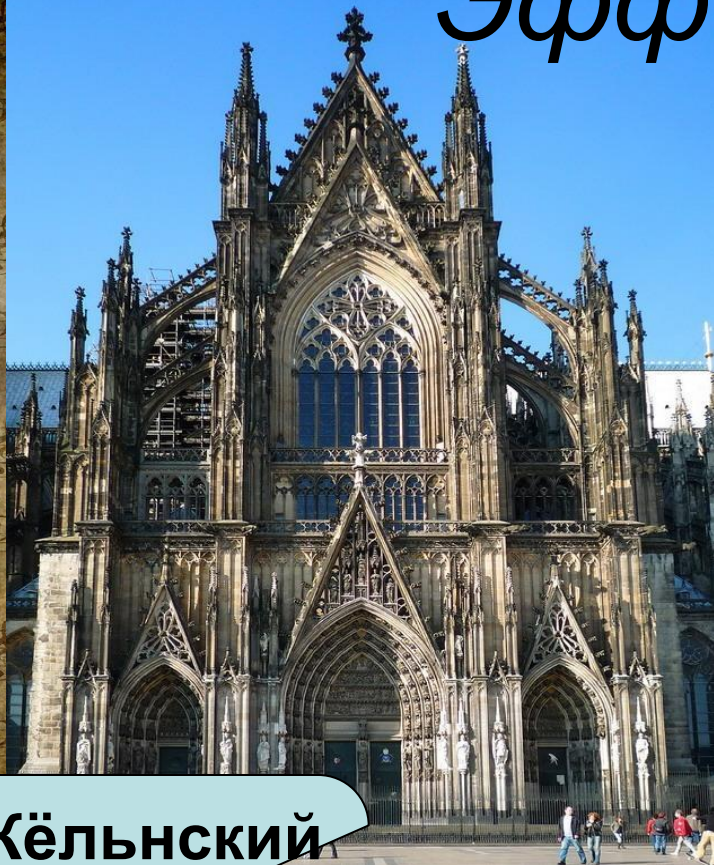

Эффект готики

Кёльнский собор
(Германия)