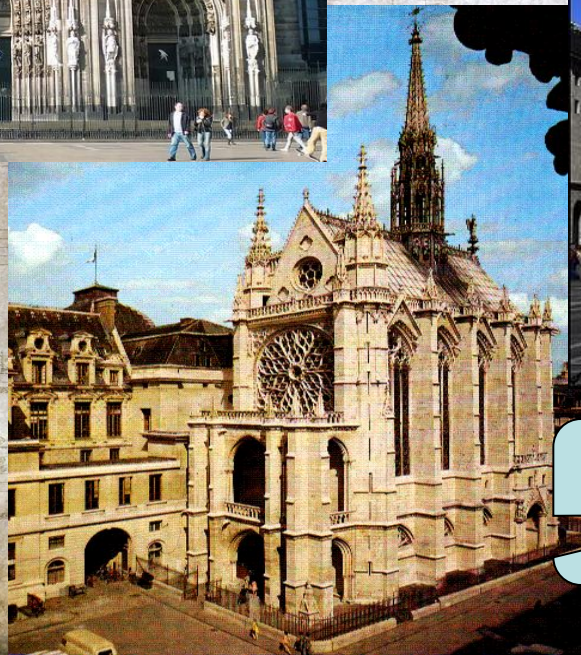

**Замок-
игрушка
Оберхофен
на берегу
Тунского
озера**

**Аббатство
Аванш в
Цюрихе**

Замки и храмы Лозанны

Замок
Сен-Мер

Лозаннский
собор

Замок Уши, был построен незадолго до
прибытия С.А.Каллистратова в Лозанну
(1889г.)

Южно-российские реминисценции:

дача генерала Вишневецкого в Геленджике и
Саратовская консерватория

Эффект готики

Кёльнский собор
(Германия)

Миланский собор
(Италия)

Сен-Шапель
(Франция)

Эффект неоготики

Вестминстерское
аббатство

Баварский
Нойшвайнштайн
(прообраз сказочного
диснеевского замка)

Лондонский
вокзал

Замковая готика консерватории

Окно-роза

Окно-роза

Эркеры с остроконечными полушатрами

Замковая готика консерватории

Островерхие
шатры башен