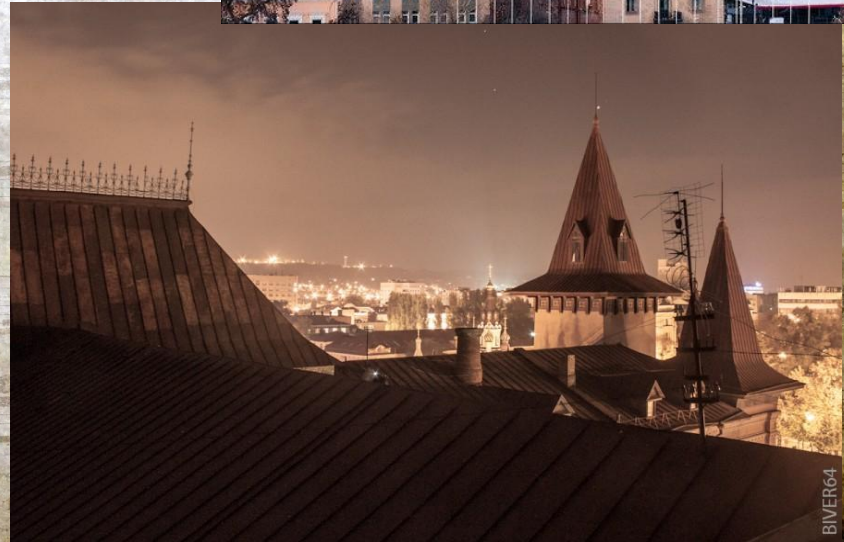

... (Ich küßte manche schon passiret.)

... (Ich küßte manche zarte Däule.)

«Саратовская консерватория: замок, где живёт музыка»

O. 29780

... Valse b... 15. M. 1,30

*Саратовская государственная
консерватория им. Л.В. Собинова(1912
г.)*