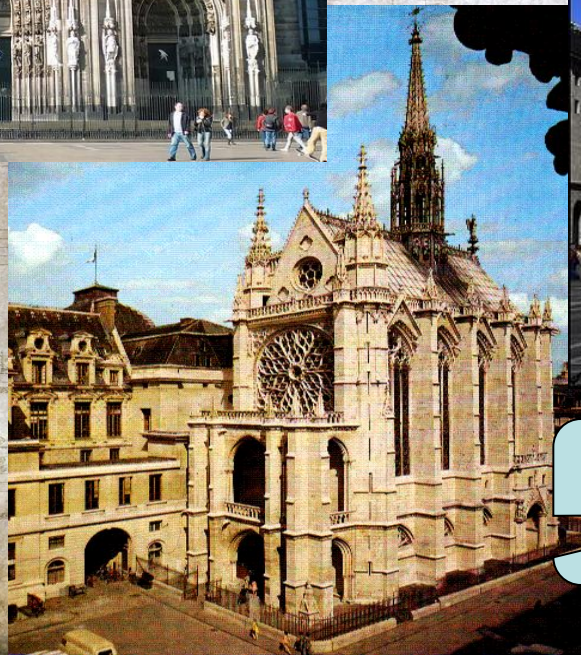

**Замок-
игрушка
Оберхофен
на берегу
Тунского
озера**

**Аббатство
Аванш в
Цюрихе**

Замки и храмы Лозанны

Замок
Сен-Мер

Лозаннский
собор

Замок Уши, был построен незадолго до прибытия С.А.Каллистратова в Лозанну (1889г.)

Южно-российские реминисценции:

дача генерала Вишневецкого в Геленджике и
Саратовская консерватория

Эффект готики

Кёльнский собор
(Германия)

Миланский собор
(Италия)

Сен-Шапель
(Франция)

Эффект неоготики

Вестминстерское
аббатство

Баварский
Нойшвайнштайн
(прообраз сказочного
диснеевского замка)

Лондонский
вокзал

Замковая готика консерватории

Окно-роза

Окно-роза

Эркеры с остроконечными полушатрами

Замковая готика консерватории

Островерхие
шатры башен