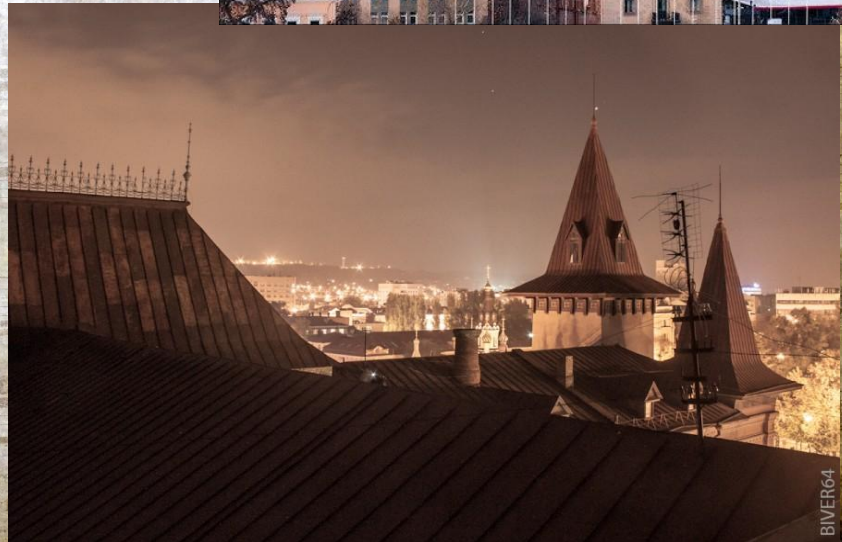

... (Ich küßte manche schon passiret.)

... (Ich küßte manche zarte Däule.)

«Саратовская консерватория: замок, где живёт музыка»

O. 29790

Allegro Moderato von Johann C. Bach Valse b-moll Op. 15, No. 1, 30

*Саратовская государственная
консерватория им. Л.В. Собинова(1912
г.)*