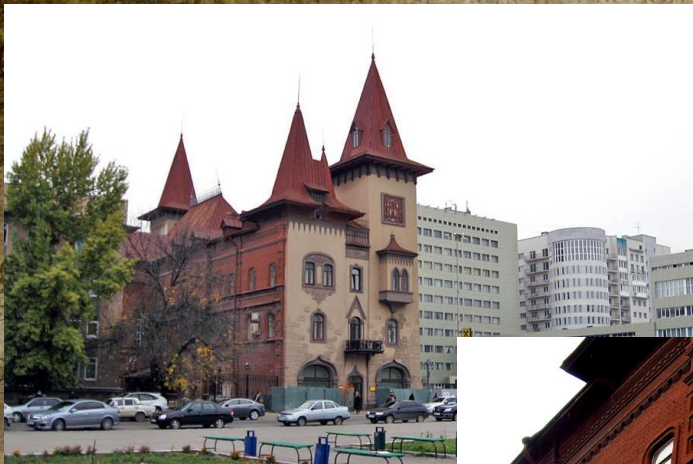

... (Ich küßte manche schon passiret.)

... (Ich küßte manche zarte Däule.)

«Саратовская консерватория: замок, где живёт музыка»

O. 29780

... Valse b... 15. M. 1,30

*Саратовская государственная
консерватория им. Л.В. Собинова(1912
г.)*

*Саратовская государственная
консерватория им. Л.В. Собинова*

Прелюдия...

Здание музыкального училища. Проект архитектора А. Ягна (1902 г.)

...хлебный элеватор...

**Хлебный элеватор
(Новороссийск,
1894г.)**

...мукомольная мельница...

**Паровая
мельница
Скворцова
(Саратов, 19
век)**

...казарма!...

**Образец
промышленного
модерна – рабочие
казармы**

(Ich kloppte manche schon passiret.)

Здание музыкального училища

(Ich kloppte manche zarte Däule.)

Семён Акимович Каллистратов

Архитектор здания
Саратовской
консерватории и
впоследствии
главный
архитектор
Саратова
(10ые годы XX
века)

Швейцарские реминисценции

**Сказочный
замок Тун,
кантон Берн**