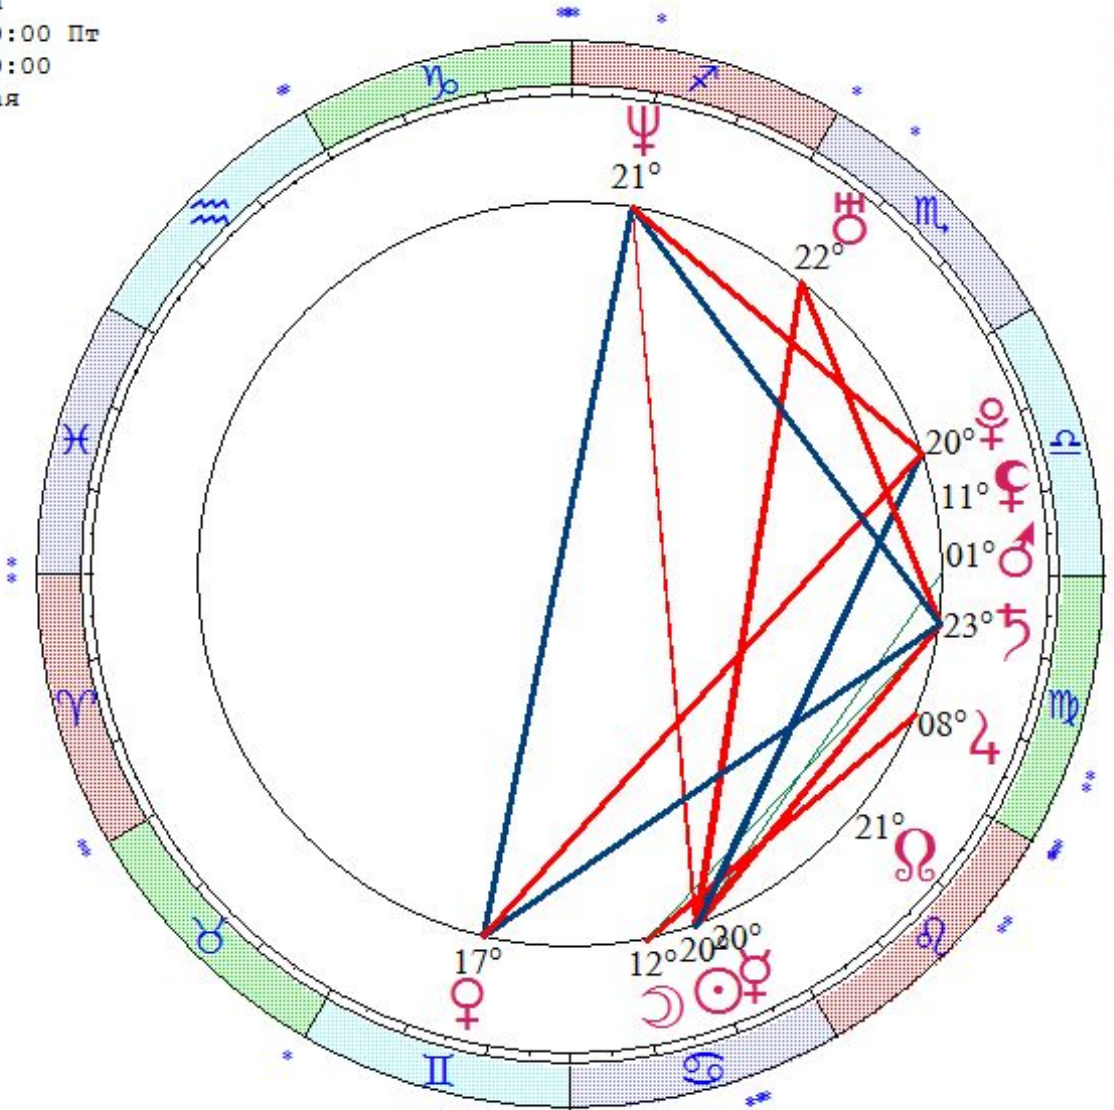

ВЫСШАЯ ШКОЛА КЛАССИЧЕСКОЙ АСТРОЛОГИИ

Курудимова Екатерина
LT: 11.07.1980 18:40:00 Пт
GMT:11.07.1980 15:40:00
ТВЕРЬ, РОССИЯ, Тверская
56N52 35E55
Дома: Зодиак
Натальная карта
29-й лунный день

- ☉ 19 ♋28
- ☽ 11 ♋44
- ☿ 19 ♋40 r
- ♀ 16 ♀29
- ♂ 00 ♁30
- ♃ 07 ♉50
- ♄ 22 ♉14
- ♅ 21 ♉39 r
- ♆ 20 ♁33 r
- ♇ 19 ♁01
- ♈ 20 ♀25 r

- ♁ 10 ♁50

- As 00 ♀00
- Mc 00 ♁00
- II 00 ♀00
- III 00 ♀00
- V 00 ♀00
- VI 00 ♉00

☉ ♂	☉ ♀	☉ ♁
☉ ♃	☉ ♄	☉ ♅
☉ ♆	☉ ♇	☉ ♈
☉ ♉	☉ ♊	☉ ♋
☉ ♌	☉ ♍	☉ ♎
☉ ♏	☉ ♐	☉ ♑
☉ ♒	☉ ♓	☉ ♈

Цепочки по владению

Цепочки по изгнанию