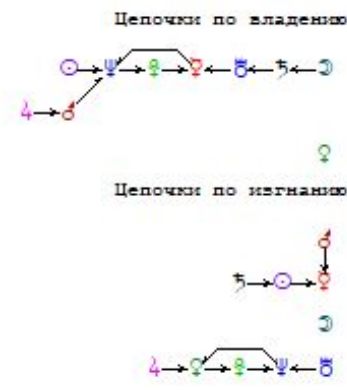

пример

LT: 08.03.1964 17:00:00 Вв

GMT:08.03.1964 14:00:00

ЗОНА: ЗОНА

Дома: Зодиак

Натальная карта

24-й лунный день

- ☉ 18 ♋ 02
- ☽ 11 ♎ 44
- ♃ 13 ♋ 43
- ♄ 01 ♉ 12
- ♅ 13 ♋ 38
- ♆ 21 ♈ 57
- ♇ 28 ♎ 15
- ♈ 07 ♎ 35 r
- ♉ 17 ♎ 44 r
- ♊ 12 ♎ 48 r
- ♋ 08 ♎ 41 r

- ♌ 06 ♈ 05
- ♍ 03 ♎ 41 r
- As 00 ♈ 00
- Mc 00 ♎ 00
- II 00 ♉ 00
- III 00 II 00
- V 00 ♈ 00
- VI 00 ♎ 00

☉	♈	♉	☽	♎	♏	☽	♋	♌
☽	♎	♏	☽	♋	♌	♃	♋	♌
♃	♋	♌	♃	♋	♌	♄	♋	♌
♄	♋	♌	♄	♋	♌	♅	♋	♌
♅	♋	♌	♅	♋	♌	♆	♋	♌
♆	♋	♌	♆	♋	♌	♇	♋	♌
♇	♋	♌	♇	♋	♌	♁	♋	♌
♁	♋	♌	♁	♋	♌		♋	♌