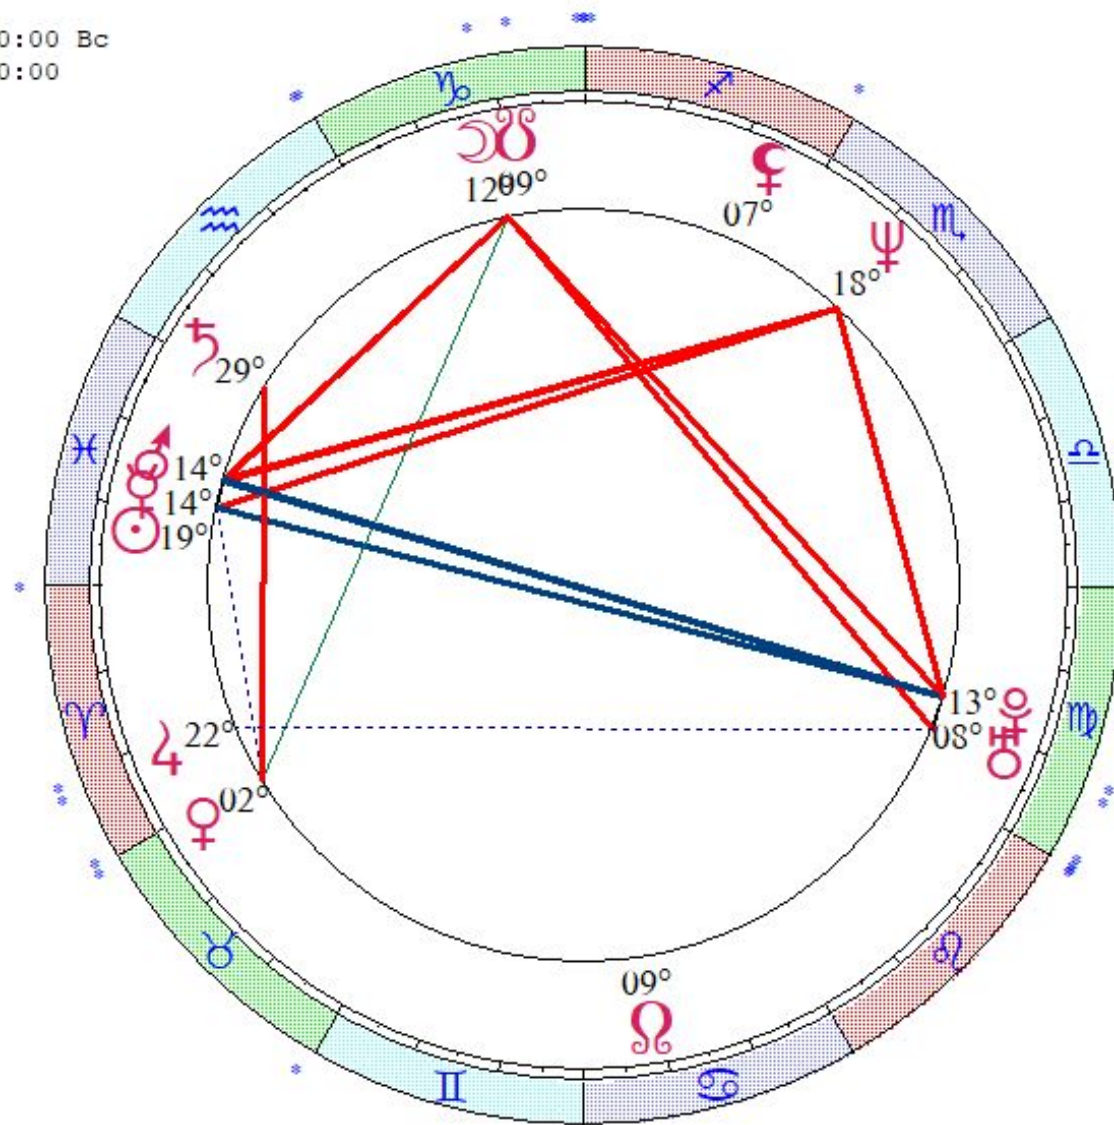

☉ 120 ♃

☽ 60 ♀

♃ 60 ♀

♃ 90 ♀ ♃

♁ 120 ♃

♀ 120 ♃

♀ 135 ♀

Анализ космограммы

1. Распределение планет по стихиям крестам, ядро карты. (акценты)
Заполненные знаки. (3 и более планет)
2. Центры цепочек по владению, изгнанию (балльность планет), Сол, Луна.
3. Аспекты – общий рисунок (в сравнении с распределением планет)
4. Интерпретация светил в знаках и их аспектов. (акценты), Фаза Луны.
5. Замкнутые конфигурации, планеты без аспектов. Выделяем наиболее используемые аспекты (одна тема, связь по управлению и т.д.) , и «редкого употребления»
На этом этапе предполагаем основные способности, и слабые места, потенциал ч-ка.
4. Фигура Джонса, скорости планет, узлы сравниваем с акцентами, выделенными в 1-3 пунктах. (что усилится, что затрется)

пример

LT: 08.03.1964 17:00:00 Вв

GMT:08.03.1964 14:00:00

ЗОНА: ЗОНА

Дома: Зодиак

Натальная карта

24-й лунный день

- ☉ 18 ♋ 02
- ☽ 11 ♎ 44
- ♃ 13 ♋ 43
- ♄ 01 ♉ 12
- ♅ 13 ♋ 38
- ♆ 21 ♈ 57
- ♇ 28 ♎ 15
- ♈ 07 ♎ 35 r
- ♉ 17 ♎ 44 r
- ♊ 12 ♎ 48 r
- ♋ 08 ♎ 41 r

- ♌ 06 ♈ 05
- ♍ 03 ♎ 41 r
- As 00 ♈ 00
- Mc 00 ♎ 00
- II 00 ♉ 00
- III 00 II 00
- V 00 ♈ 00
- VI 00 ♎ 00

☉	♈	♉	☽	♎	♏	☽	♋	♌
☽	♎	♏	☽	♋	♌	♃	♋	♌
♃	♋	♌	♃	♋	♌	♄	♋	♌
♄	♋	♌	♄	♋	♌	♅	♋	♌
♅	♋	♌	♅	♋	♌	♆	♋	♌
♆	♋	♌	♆	♋	♌	♇	♋	♌
♇	♋	♌	♇	♋	♌	♁	♋	♌
♁	♋	♌	♁	♋	♌		♋	♌