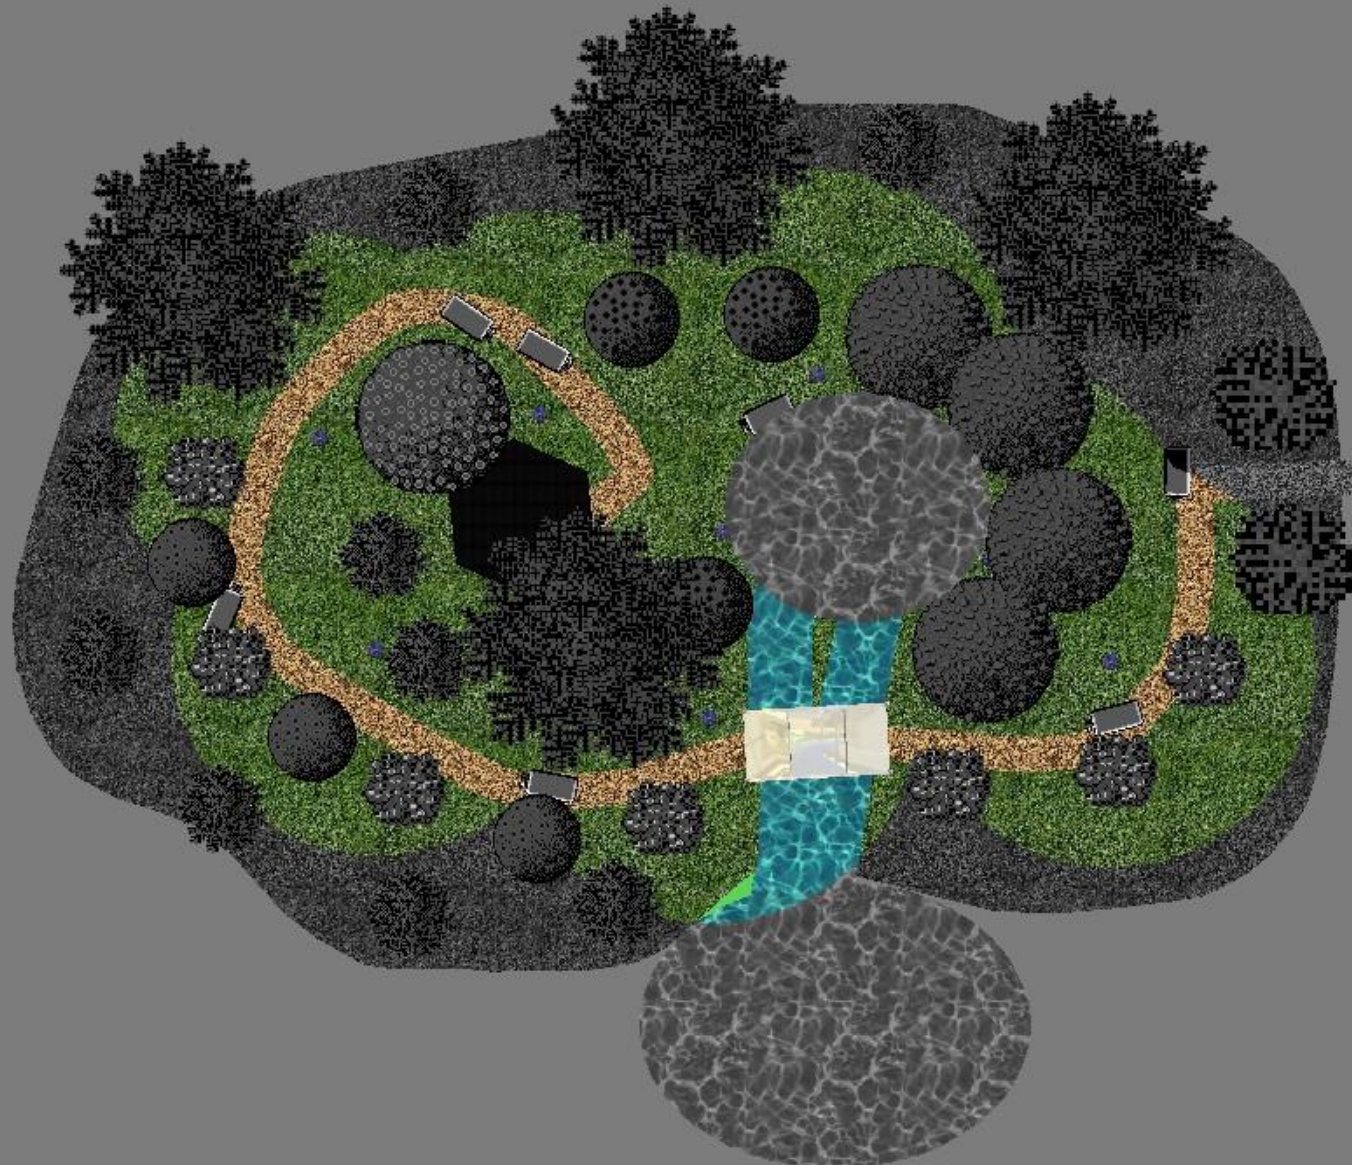

ГОРКА «СКАЗКА»

Выполнила студентка Новгородского Агротехнического
Техникума, группы 1810, специальности: Садово-парковое
и ландшафтное строительство

Бурдо Екатерина Александровна

Великий Новгород

2020 год

Вид 4

Весна

Лето

Осень

Зима

Освещение

Фонарь

План размещения камер

Видео

Рабочий чертёж

План посадок

Растения

Пихта алжирская *Abies numidica*

Информация о растении

Тип растения	Деревья хвойные	
Освещение	Полное солнце	
Температура	Умеренно вынос...	
Полив	Нерегулярный	
Сложность	Простой уход	
Время жизни	лет	100
Зона	6-9	
Родина растения	Средиземномор...	