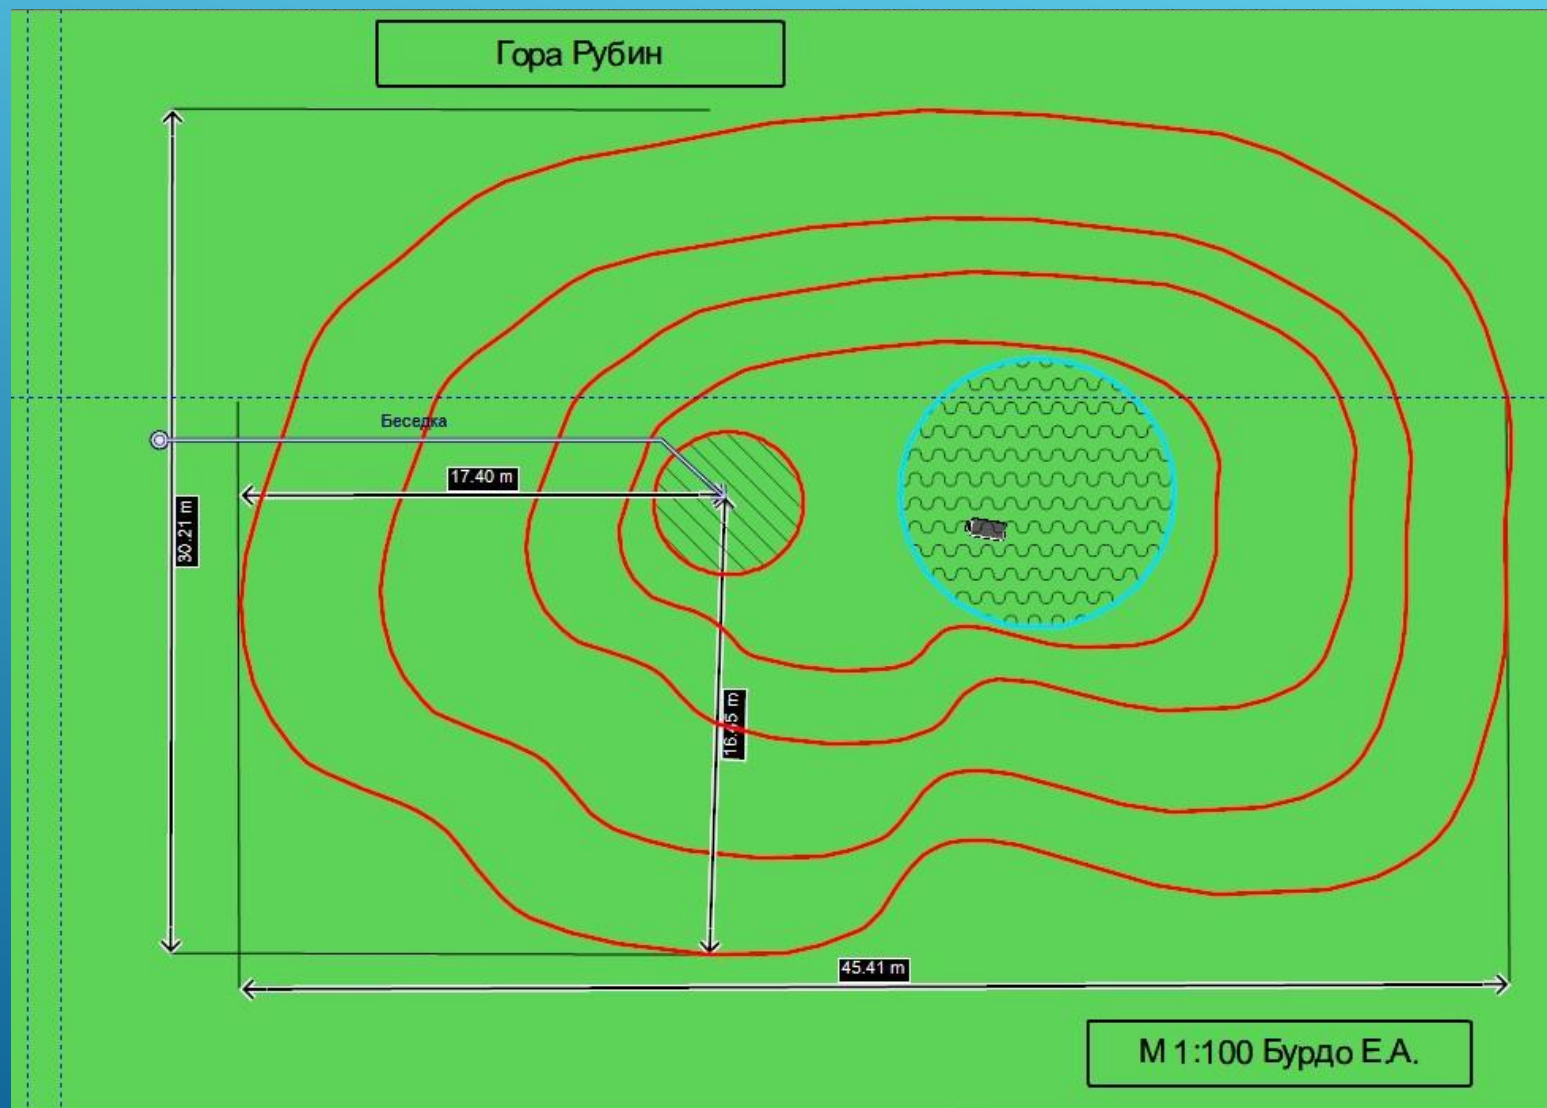

Вид 4

Весна

Лето

Осень

Зима

Освещение

Фонарь

План размещения камер

Видео

Рабочий чертёж

План посадок

Растения

Пихта алжирская *Abies numidica*

Информация о растении

Тип растения	Деревья хвойные	
Освещение	Полное солнце	
Температура	Умеренно вынос...	
Полив	Нерегулярный	
Сложность	Простой уход	
Время жизни	лет	100
Зона	6-9	
Родина растения	Средиземномор...	