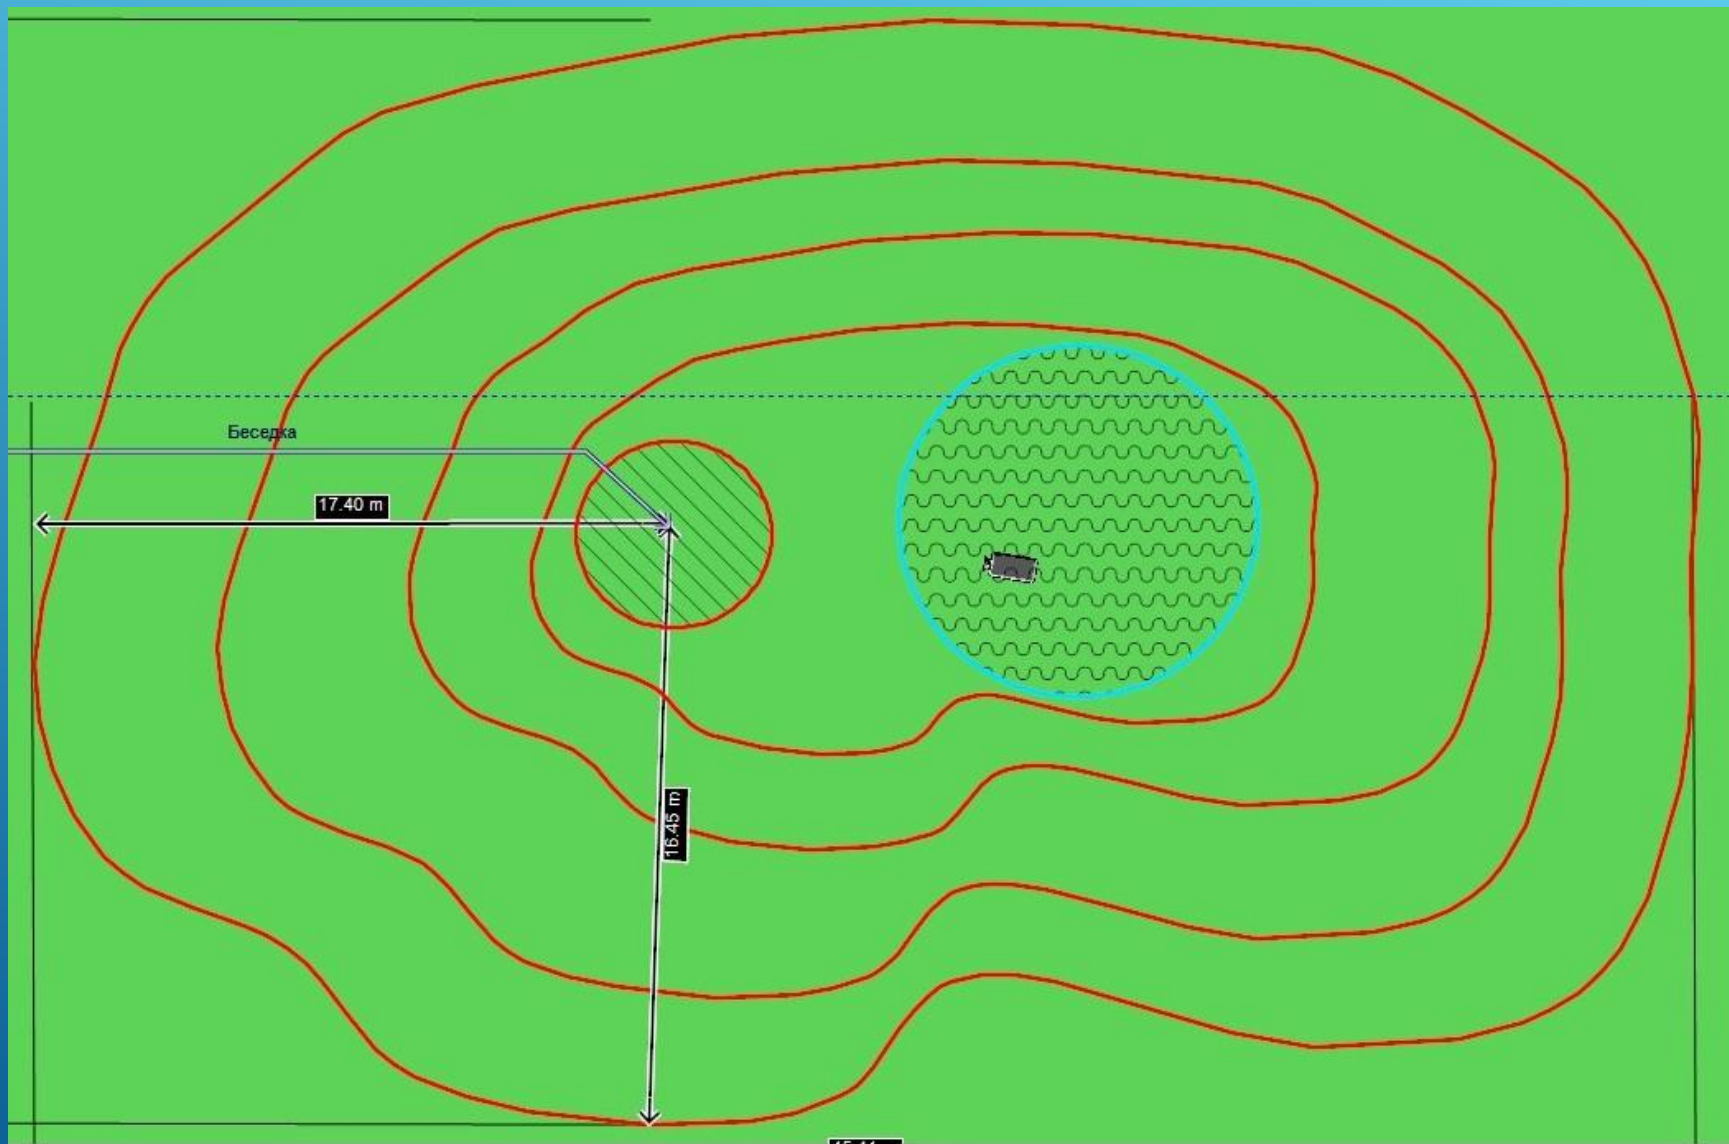

ГОРКА «СКАЗКА»

Выполнила студентка Новгородского Агротехнического
Техникума, группы 1810, специальности: Садово-парковое
и ландшафтное строительство

Бурдо Екатерина Александровна

Великий Новгород

2020 год

ОБЩИЙ ВИД

Габарит

3D вид рельефа

Рельеф

План с изохорами

Вид 1

Вид 2

Вид 3

Вид 4

Весна

Лето

Осень

Зима

Освещение

Фонарь

План размещения камер

План выполнен в программе 3D
моделирования «Наш Сад Рубин 9.0»

Спасибо за внимание!