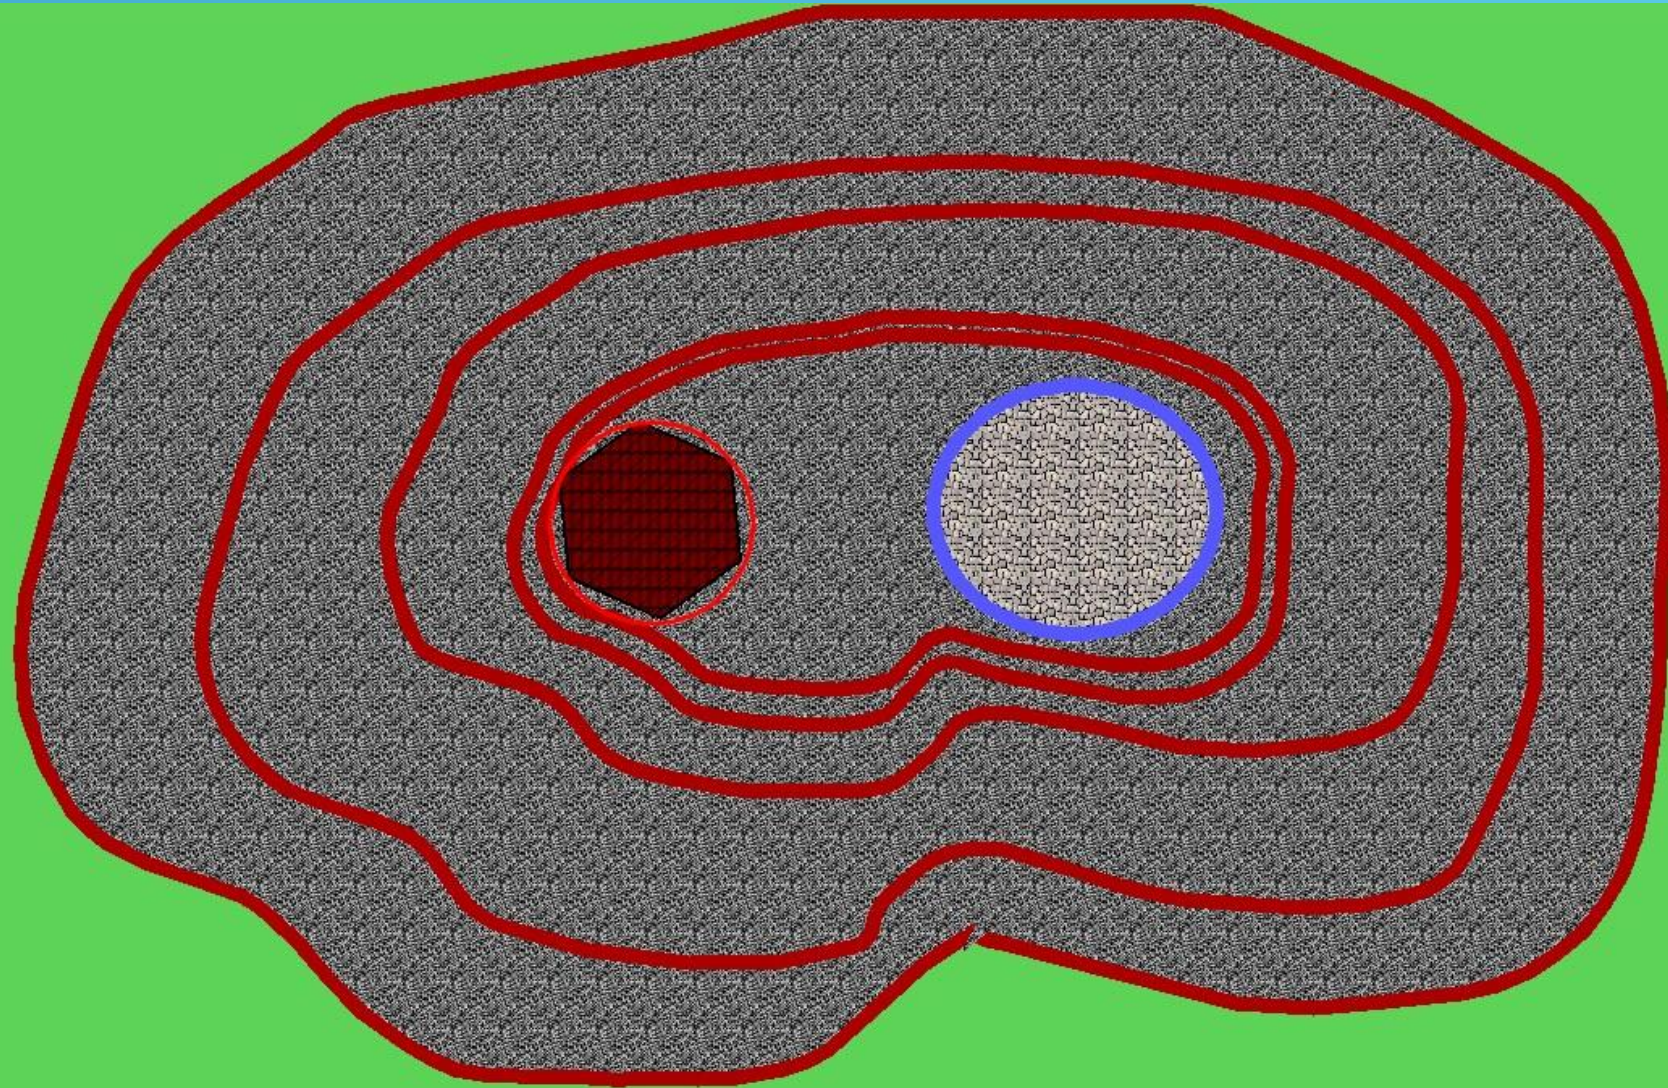

ГОРКА «СКАЗКА»

Выполнила студентка Новгородского Агротехнического
Техникума, группы 1810, специальности: Садово-парковое
и ландшафтное строительство

Бурдо Екатерина Александровна

Великий Новгород

2020 год

ОБЩИЙ ВИД

Габарит

3D вид рельефа

Рельеф

План с изохорами

Вид 1

Вид 2

Вид 3

Вид 4

Весна

Лето

Осень

Зима

Освещение

Фонарь

План размещения камер

Видео

Рабочий чертёж

План посадок

Растения

Пихта алжирская *Abies numidica*

Информация о растении

Тип растения	Деревья хвойные	
Освещение	Полное солнце	
Температура	Умеренно вынос...	
Полив	Нерегулярный	
Сложность	Простой уход	
Время жизни	лет	100
Зона	6-9	
Родина растения	Средиземномор...	