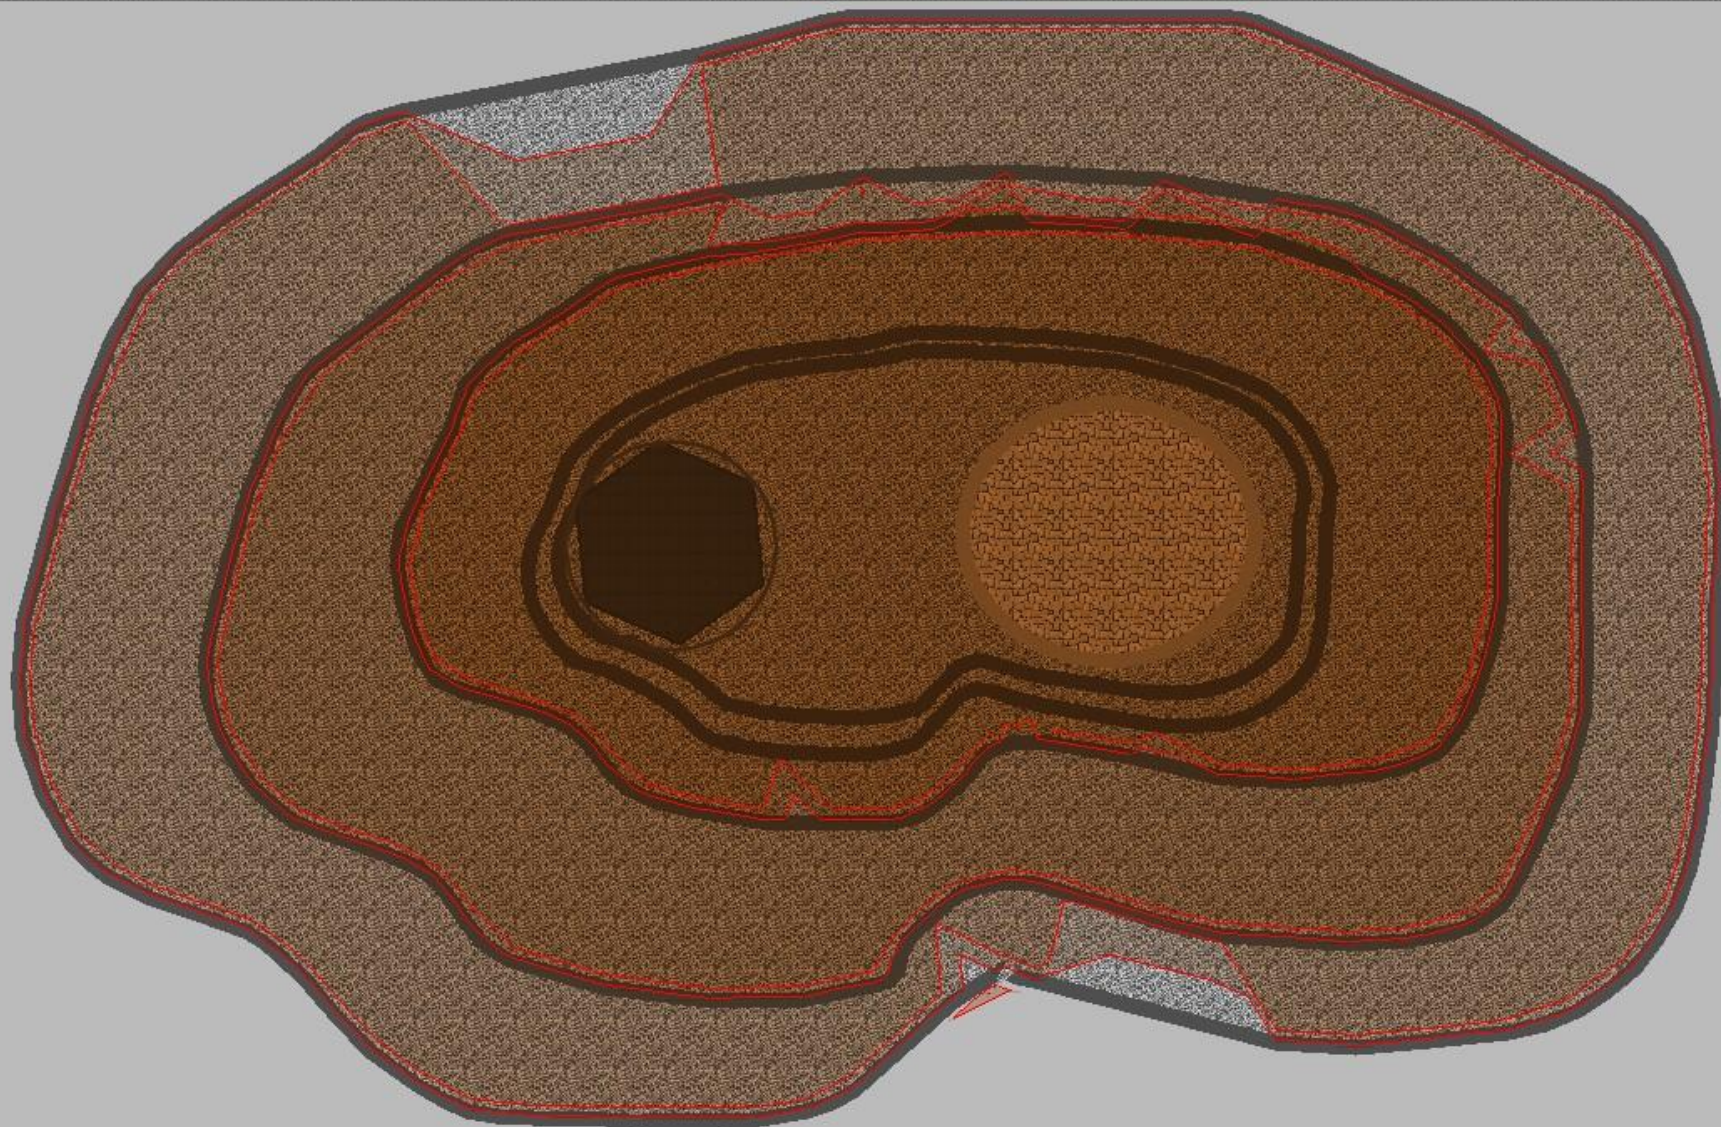

ГОРКА «СКАЗКА»

Выполнила студентка Новгородского Агротехнического
Техникума, группы 1810, специальности: Садово-парковое
и ландшафтное строительство

Бурдо Екатерина Александровна

Великий Новгород

2020 год

ОБЩИЙ ВИД

Габарит

3D вид рельефа

Рельеф

План с изохорами

Вид 1

Вид 2

Вид 3

Вид 4

Весна

Лето

Осень

Зима

Освещение

Фонарь

План размещения камер

Видео

Рабочий чертёж

План посадок

Растения

Пихта алжирская *Abies numidica*

Информация о растении

Тип растения	Деревья хвойные	
Освещение	Полное солнце	
Температура	Умеренно вынос...	
Полив	Нерегулярный	
Сложность	Простой уход	
Время жизни	лет	100
Зона	6-9	
Родина растения	Средиземномор...	