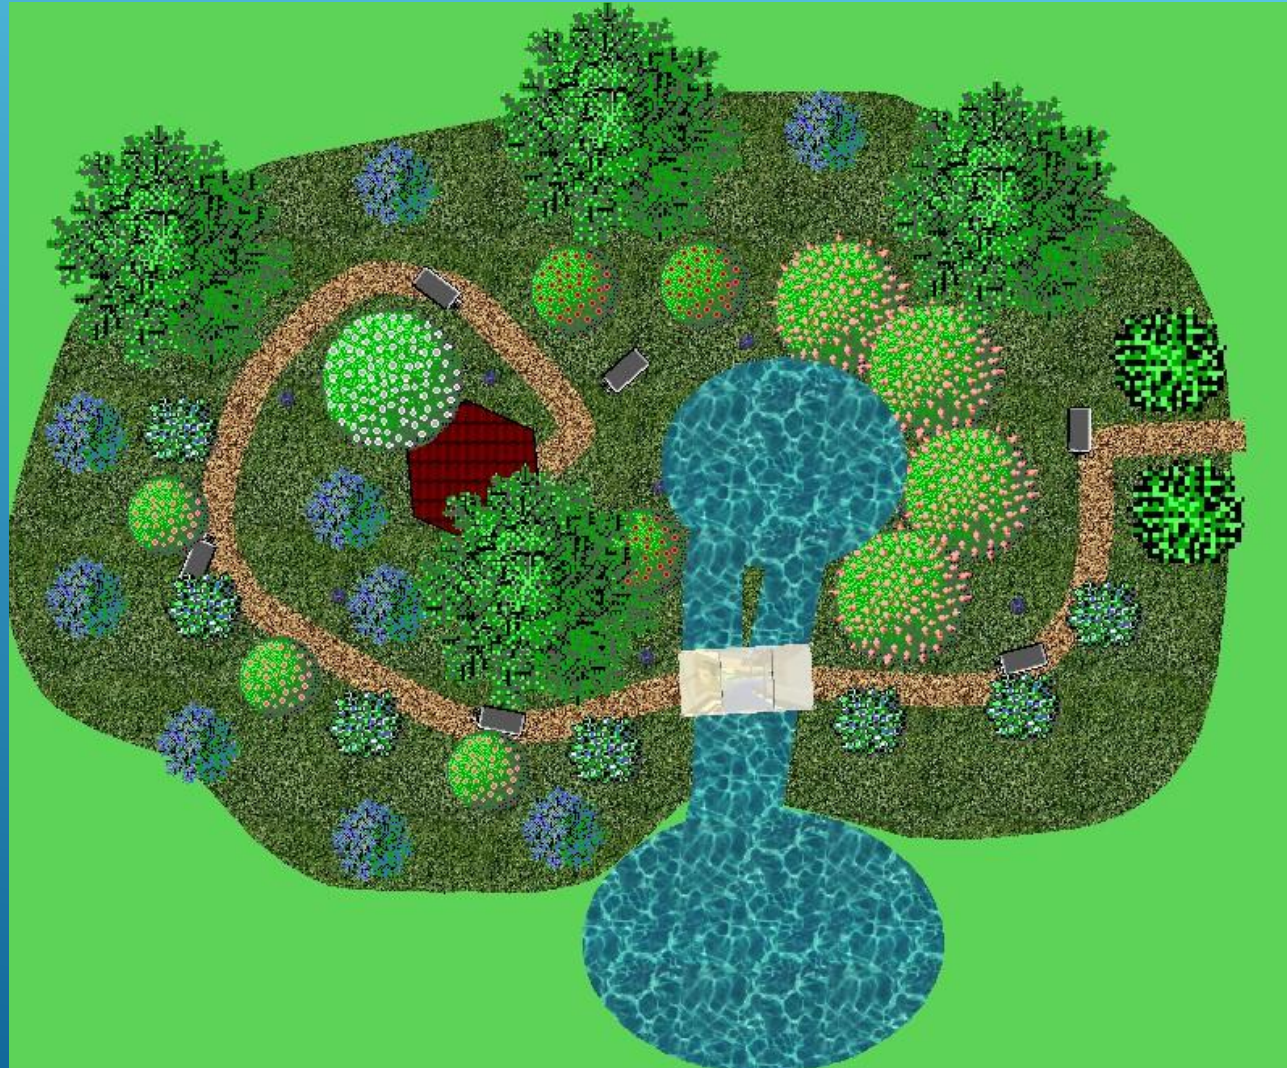

ГОРКА «СКАЗКА»

Выполнила студентка Новгородского Агротехнического
Техникума, группы 1810, специальности: Садово-парковое
и ландшафтное строительство

Бурдо Екатерина Александровна

Великий Новгород

2020 год

Вид 4

Весна

Лето

Осень

Зима

Освещение

Фонарь

План размещения камер

Видео

Рабочий чертёж

План посадок

Растения

Пихта алжирская *Abies numidica*

Информация о растении

Тип растения	Деревья хвойные	
Освещение	Полное солнце	
Температура	Умеренно вынос...	
Полив	Нерегулярный	
Сложность	Простой уход	
Время жизни	лет	100
Зона	6-9	
Родина растения	Средиземномор...	