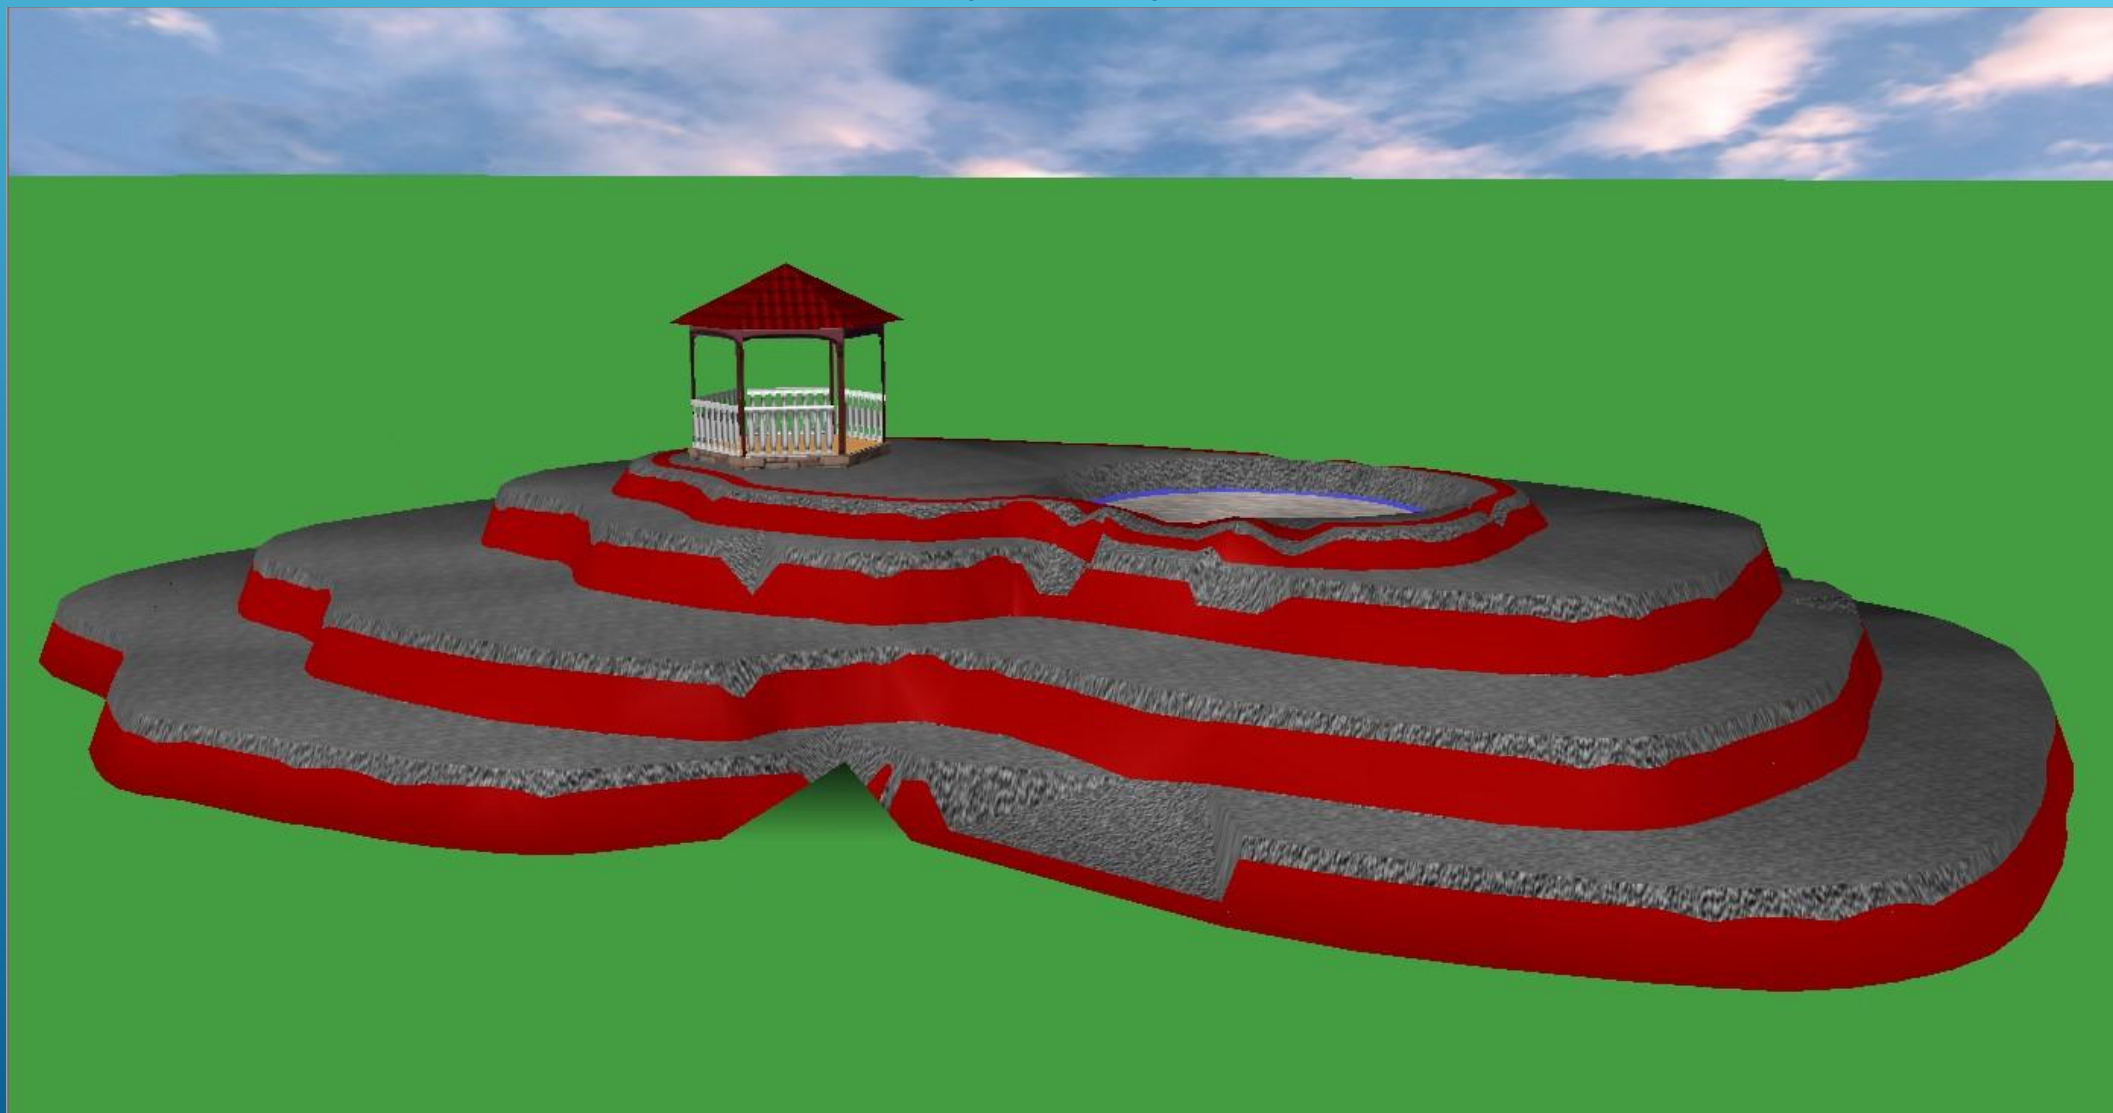

ГОРКА «СКАЗКА»

Выполнила студентка Новгородского Агротехнического
Техникума, группы 1810, специальности: Садово-парковое
и ландшафтное строительство

Бурдо Екатерина Александровна

Великий Новгород

2020 год

ОБЩИЙ ВИД

Габарит

3D вид рельефа

Рельеф

План с изохорами

Вид 1

Вид 2

Вид 3

Вид 4

Весна

Лето

Осень

Зима

Освещение

Фонарь

План размещения камер

Источник	Тип	Имя	Параметры	Значение	Цена	Сумма
[-] (62)						
	[-] Поверхность (12)					
		[-] Поверхность (12)				
	[-] Архитектурные Фо					
		[-] Лебедь (3)				
		[-] Мостик				
			[-] Константа			
					0.00 Р	0.00 Р
			[-] Светильники (8)			
		[-] Стол				
		[-] Стул (2)				
	[-] Растение (34)					
		[-] Вейгела цветущая - Weigel				
			[-] Количество растений (4)			
				1 шт	0.00 Р	0.00 Р
				1 шт	0.00 Р	0.00 Р
				1 шт	0.00 Р	0.00 Р
				1 шт	0.00 Р	0.00 Р
			[-] Константа (4)			
		[-] Гавилат горный - Geum m				
		[-] Камелия горная - Camellia				
		[-] Пихта алжирская - Abies m				
		[-] Пихта одноцветная - Abies				
		[-] Рододендрон Аугустана - R				
		[-] Рододендрон Бурави - Rho				
		[-] Рододендрон индийский - I				
		[-] Туя восточная - Thuja orien				
	[-] Строение					
		[-] Беседка круглая				
			[-] Площадь			
				11.06 м2	0.00 Р	0.00 Р
			[-] Периметр			
				12.38 м	0.00 Р	0.00 Р
			[-] Высота			
				3.40 м	0.00 Р	0.00 Р
			[-] Константа			
Итого:						0.00 Р