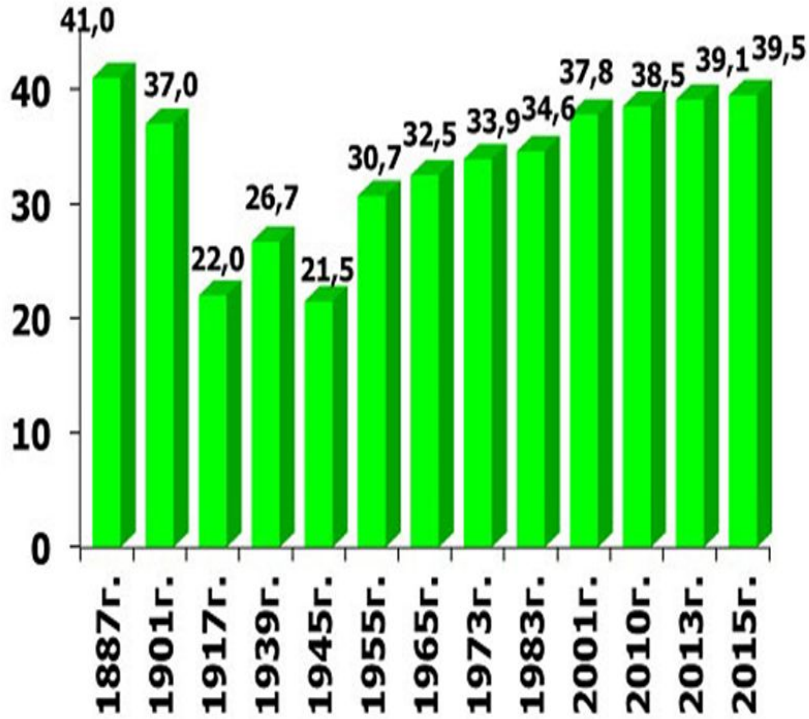

Динамика лесистости территории Беларуси

Породная структура лесов/ Species composition of forests