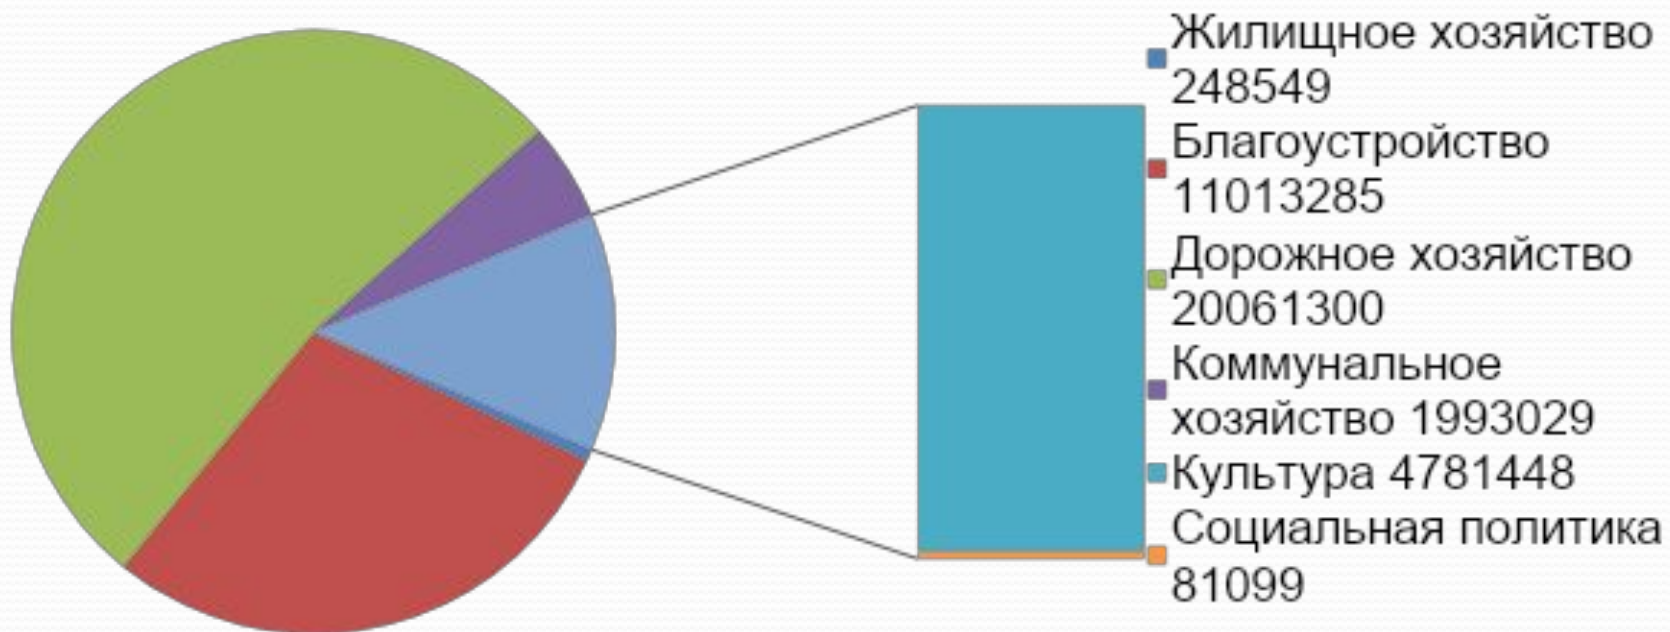

Бюджет

Расходы