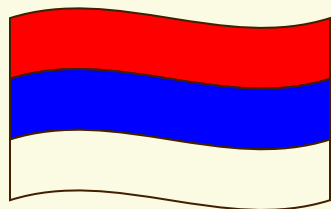

Проверь себя

Найти современный флаг России.