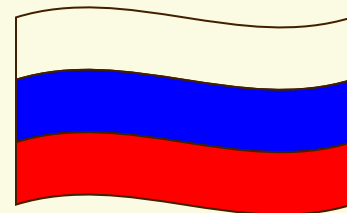

Проверь себя

Найти современный флаг России.