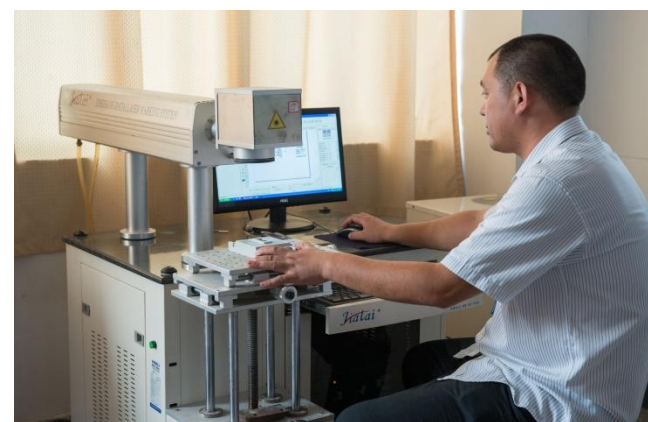

Трансформаторы

Стремясь к превосходному качеству, ANDELI постоянно проводит технические исследования, работает над улучшением производственных процессов и расширением спектра профессиональных услуг. Специалисты НИОКР компании ANDELI непрерывно следят за глобальными тенденциями в области электрооборудования. Благодаря своим техническим достижениям ANDELI реализует свои новаторские идеи в конструкции продуктов и в производственных процессах. Предлагая своим клиентам уникальные и качественные продукты, ANDELI также стремится знакомить их с новейшими интегрированными решениями. Каждый год 3% от годового товарооборота направляется на исследования и разработки. В компании работает Центр НИОКР национального уровня, Центр физических испытаний, Центр измерений и Центр испытаний токов низкого напряжения.