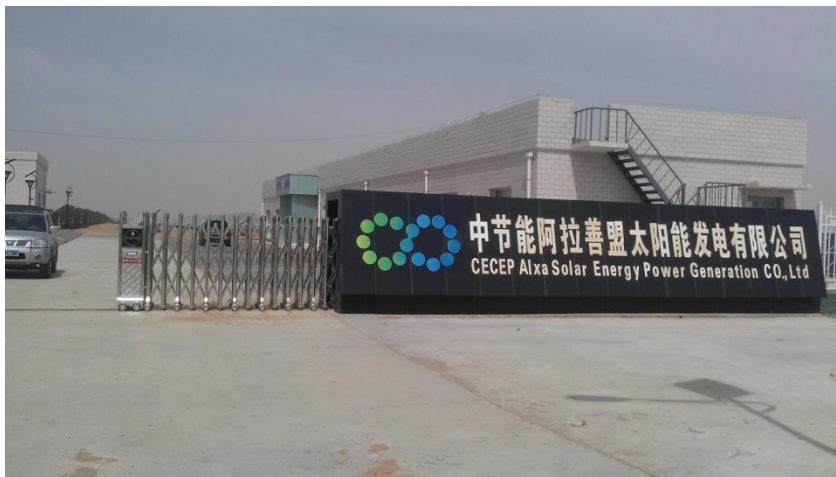

Провинция Хубэй, город Сычуань. Городская электростанция 110кV.

We Serve the Electricity Worldwide

Провинция Хубэй, город Сычуань. Городская электростанция 110кV.

Провинция Хубэй, город Сычуань. Городская электростанция 110kV.

Солнечная электростанция в Китае. CECEP Solar Energy Technology Co.,Ltd.

We Serve the Electricity Worldwide

Солнечная электростанция в Кувейте. CECEP Solar Energy Technology Co.,Ltd.

We Serve the Electricity Worldwide