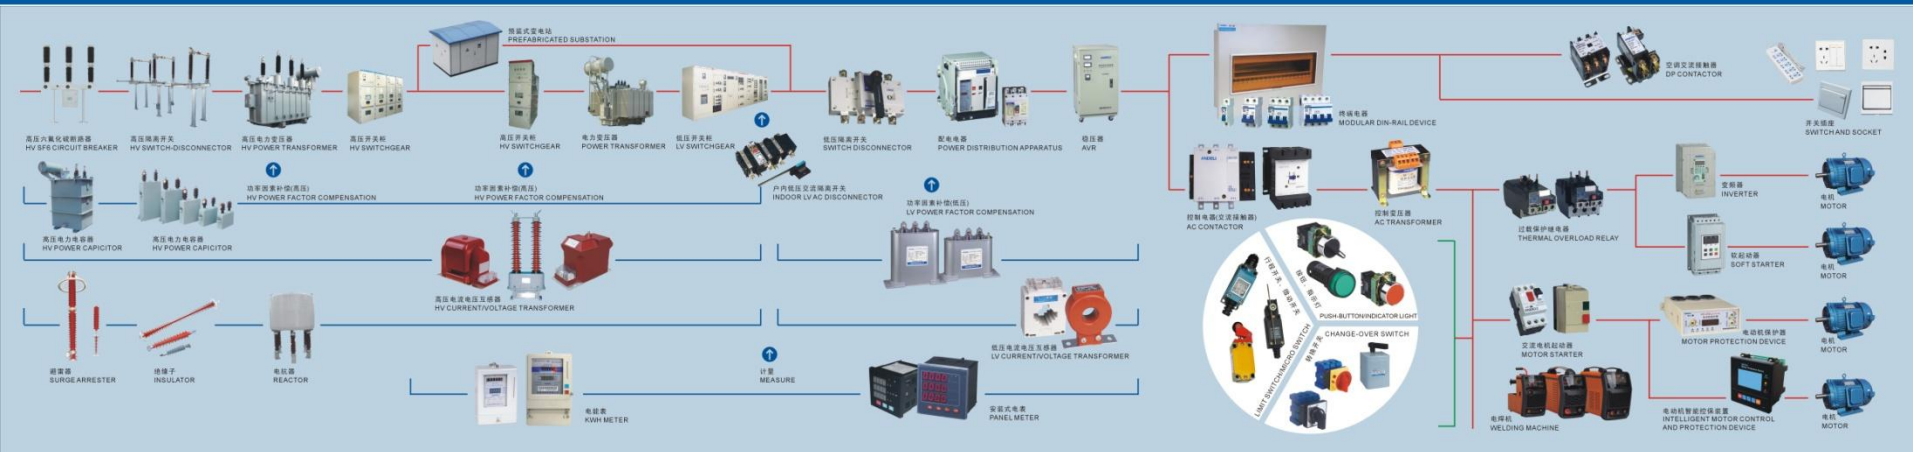

Диапазон продукции включает устройства высокого и низкого напряжения, передачи и распределения электроэнергии, измерительные приборы системы промышленной автоматизации, строительные устройства, фотогальванические элементы и компоненты. Сегодня это один из крупнейших в Китае производителей электрических устройств низкого, среднего и высокого напряжения и поставщик самых передовых устройств передачи электроэнергии и солнечных батарей.