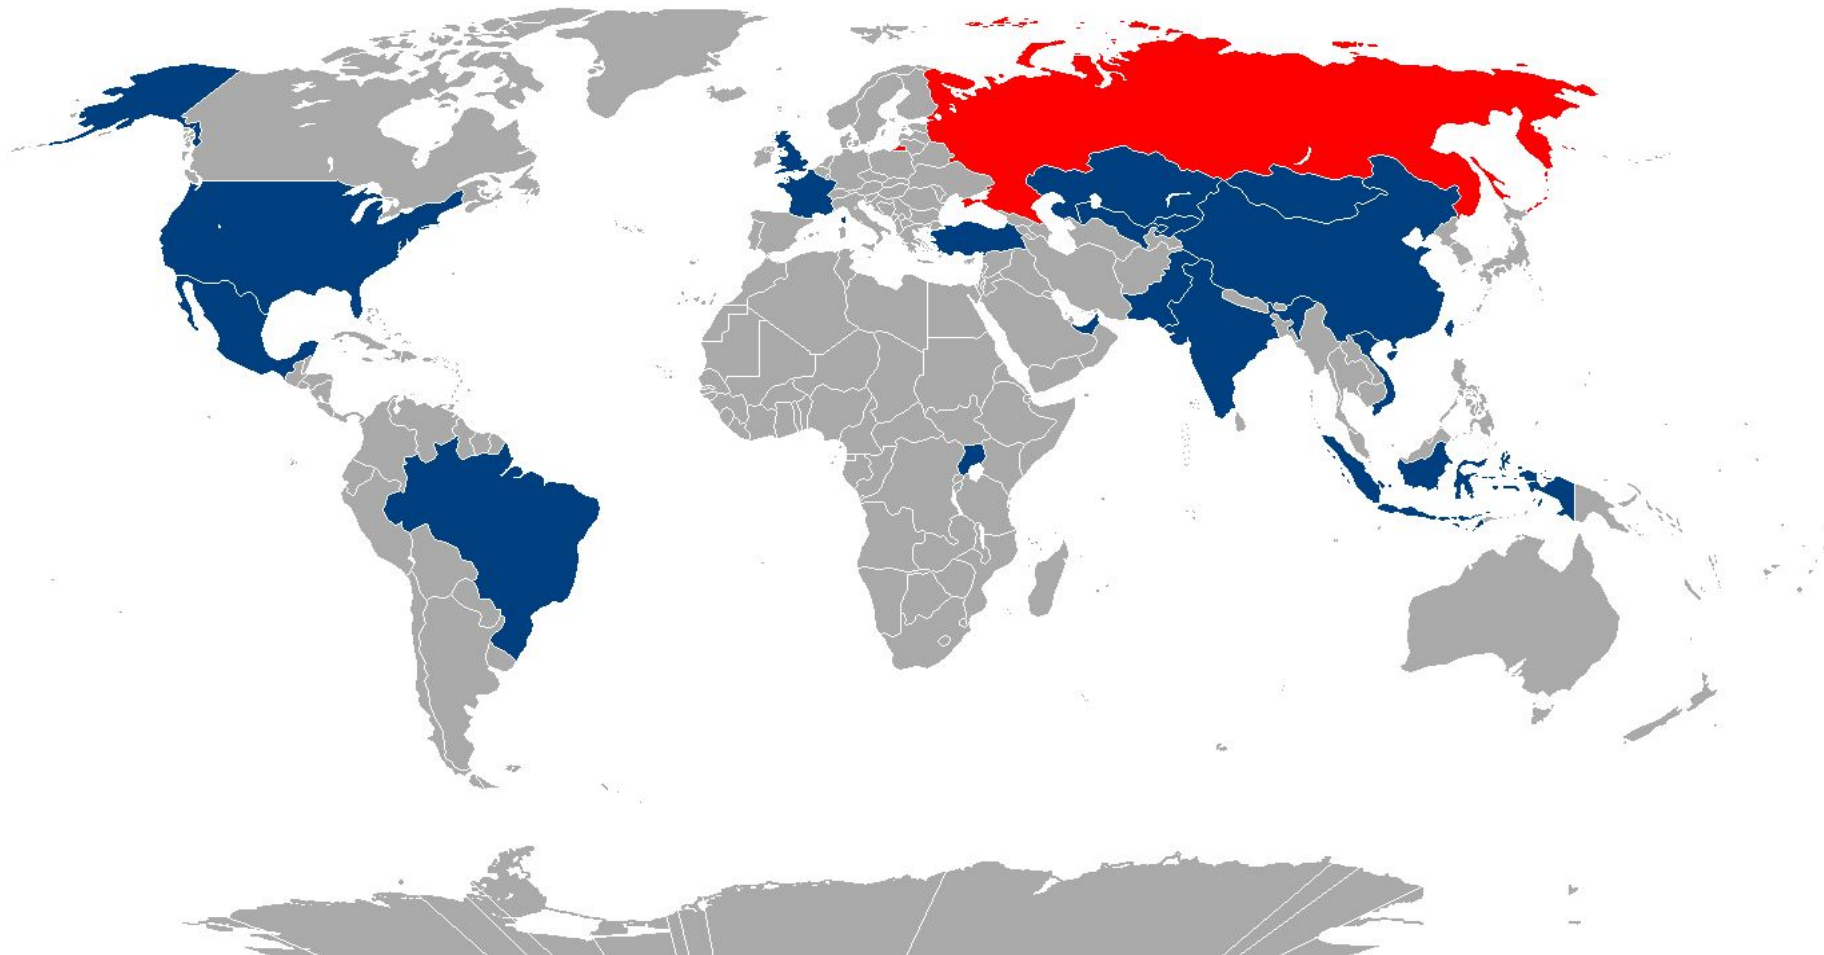

Деятельность Компании «ANDELI» в России осуществляется в рамках межгосударственной программы торгово-экономического сотрудничества между Российской Федерацией и Китайской Народной Республикой.

We Serve the Electricity Worldwide

Компании «ANDELI» успешно работает на территории стран входящих в организацию BRICS, помогая торгово-экономической и культурной интеграции Бразилии, России, Индии, Китая и Южной Африки.

We Serve the Electricity Worldwide

В 2011 году общий объем продаж составил более \$ 5 млрд, чтобы очистить город Wu Feng Yun, заместитель мэра(справа), пришли к моей группе выдается налет налет.

География сотрудничества компании ANDELI включает такие страны как: США, Мексика, Бразилия, Великобритания, Франция, Турция, Уганда, ОАЭ, Индонезия, Вьетнам, Индия, Пакистан, Монголия, Узбекистан, Казахстан.