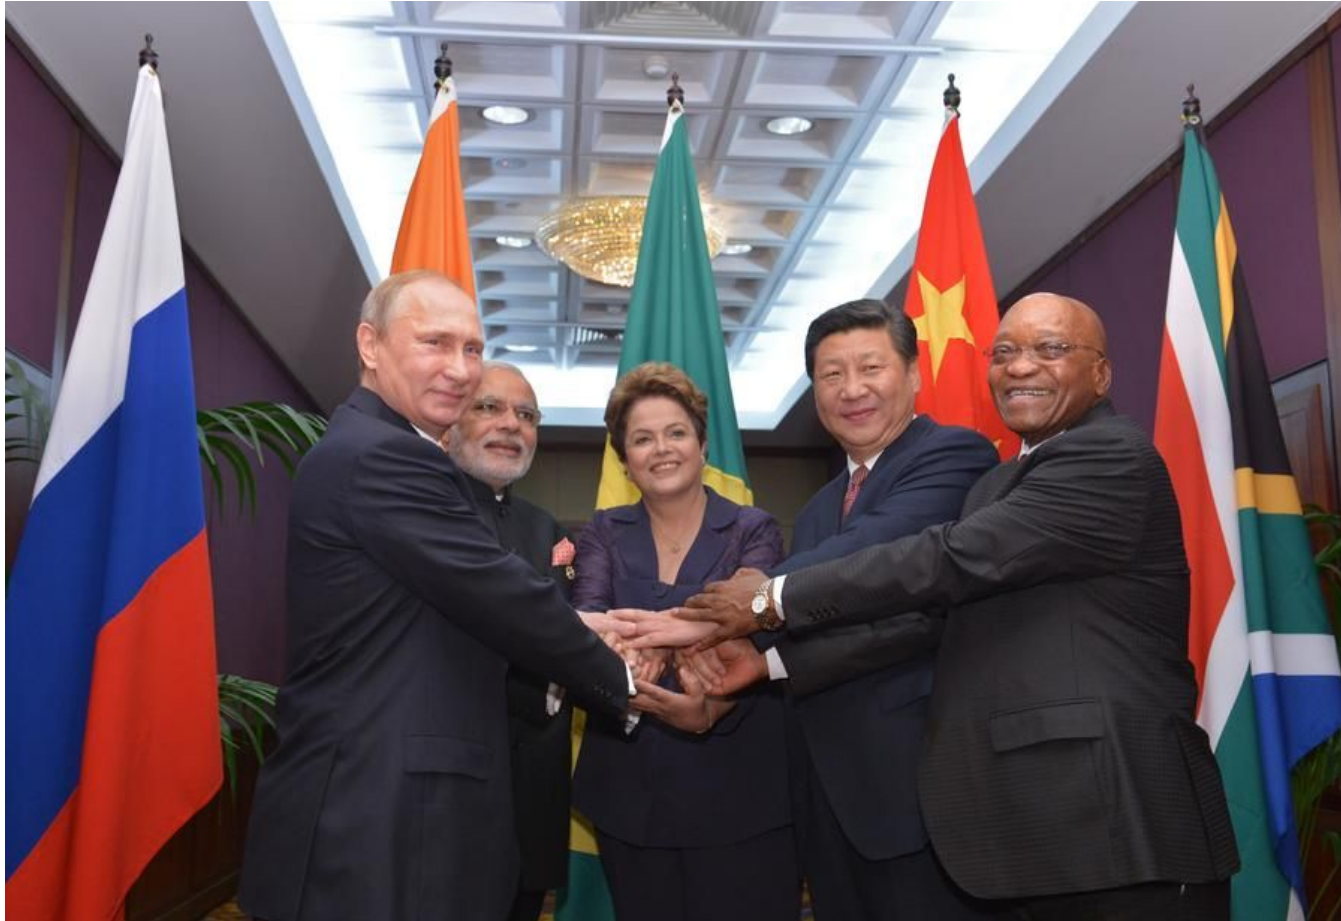

Компании «ANDELI» успешно работает на территории стран входящих в организацию BRICS, помогая торгово-экономической и культурной интеграции Бразилии, России, Индии, Китая и Южной Африки.

We Serve the Electricity Worldwide