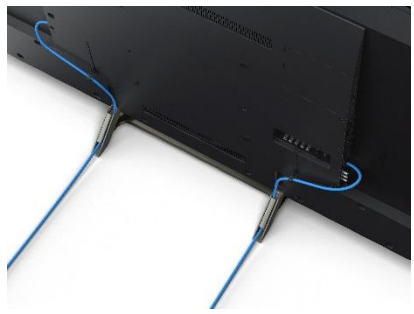

Дизайн. Никаких торчащих

проводов.

Провода аккуратно спрятаны за подставкой/в подставке. Продуманная система размещения кабелей удовлетворит даже самого требовательного потребителя.

XE90