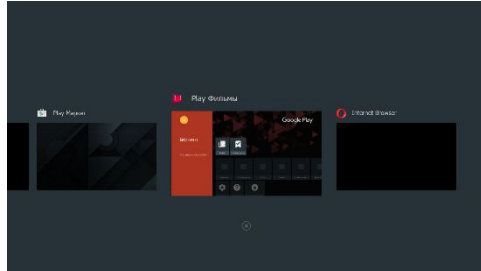

3. Доступ в главное меню не прерывая просмотра видео.

«Закрепите» изображение через меню «Action» и видео будет воспроизводиться в маленьком окне поверх основного меню.

Доступные модели:

32"* 40"

1

X-Reality PRO и поддержка HDR – отличная детализация и высокая яркость изображения