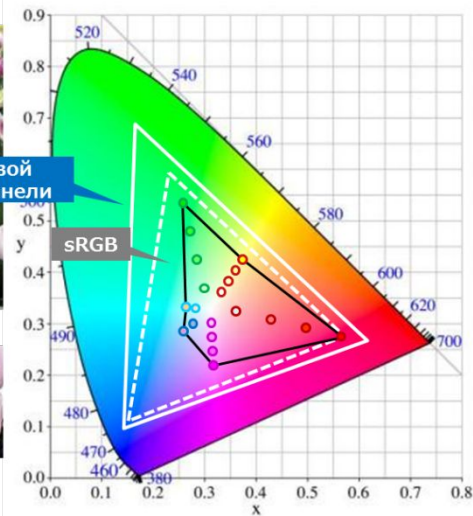

4K X-Reality PRO - мощная система обработки изображения, которая использует специальную базу данных для пересчета любого входящего сигнала (SD, HD, Full HD) до уровня 4K. 4K сигнал проходит дополнительную обработку для создания исключительно четких изображений высокого разрешения.

Обычное масштабирование

4K X-Reality PRO

Технология Triluminos

Display

Цветовая палитра TRILUMINOS™ Display значительно шире цветового охвата обычных ЖК-панелей. Это можно сравнить с набором карандашей. Больше карандашей – больший выбор цветов и оттенков – более красочное изображение. Но одной только матрицы способной отображать расширенную цветовую палитру не достаточно для реалистичной цветопередачи, ведь в стандартном динамическом диапазоне (SDR) нет дополнительных цветов. При помощи алгоритмов **Precision Colour Mapping** процессор усиливает и оптимизирует каждый отдельный цвет.

Цветовой охват панели

Цветовой охват панели

Super Bit Mapping 4K HDR – 4 триллиона цветов!

8 бит 256 градации
16 млн. оттенков

SDR : эквивалент 8 битного процессинга
HDR : эквивалент 10 битного процессинга

14 бит 16,384 градации
4.3 трлн. оттенков

Теперь. Процессоры 2017-го модельного года

4K HDR Процессор
X1 Extreme

ZD9 все еще в строю

Расширение модельного ряда

XE94*, XE93*

- HDR-ремастеринг на основе анализа объектов
- Super bit mapping для 4K HDR
- **Двойная обработка базами данных**