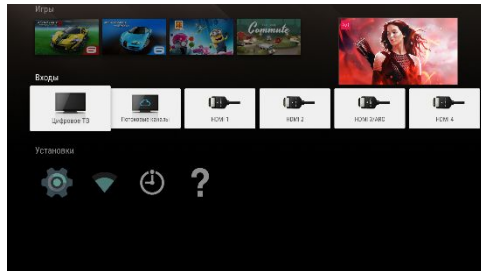

3. Доступ в главное меню не прерывая просмотра видео.

«Закрепите» изображение через меню «Action» и видео будет воспроизводиться в маленьком окне поверх основного меню.

Доступные модели:

32"* 40"

1

X-Reality PRO и поддержка HDR – отличная детализация и высокая яркость изображения