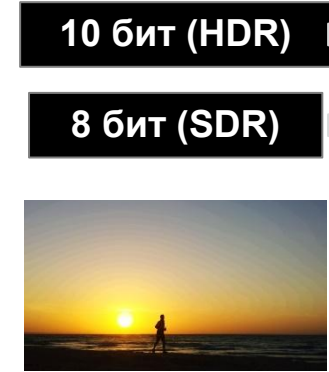

Цветовой охват панели

Цветовой охват панели

Super Bit Mapping 4K HDR – 4 триллиона цветов!

8 бит 256 градации
16 млн. оттенков

SDR : эквивалент 8 битного процессинга
HDR : эквивалент 10 битного процессинга