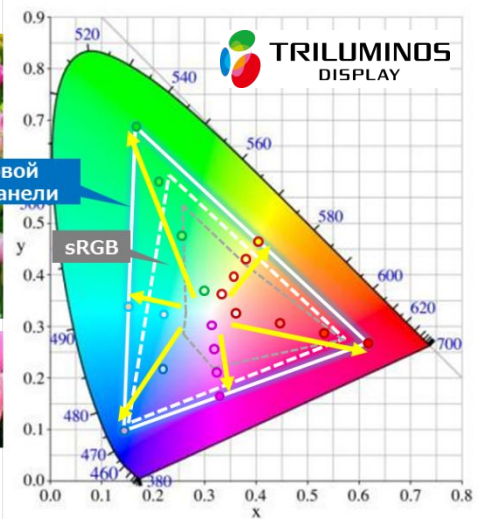

4K X-Reality PRO - мощная система обработки изображения, которая использует специальную базу данных для пересчета любого входящего сигнала (SD, HD, Full HD) до уровня 4K. 4K сигнал проходит дополнительную обработку для создания исключительно четких изображений высокого разрешения.

Обычное масштабирование

4K X-Reality PRO

Технология Triluminos

Display

Цветовая палитра TRILUMINOS™ Display значительно шире цветового охвата обычных ЖК-панелей. Это можно сравнить с набором карандашей. Больше карандашей – больший выбор цветов и оттенков – более красочное изображение. Но одной только матрицы способной отображать расширенную цветовую палитру не достаточно для реалистичной цветопередачи, ведь в стандартном динамическом диапазоне (SDR) нет дополнительных цветов. При помощи алгоритмов **Precision Colour Mapping** процессор усиливает и оптимизирует каждый отдельный цвет.

Цветовой охват панели

Цветовой охват панели

Super Bit Mapping 4K HDR – 4 триллиона цветов!

8 бит 256 градации
16 млн. оттенков

SDR : эквивалент 8 битного процессинга
HDR : эквивалент 10 битного процессинга