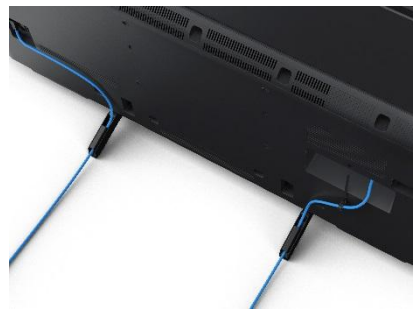

Дизайн. Никаких торчащих

проводов.

Провода аккуратно спрятаны за подставкой/в подставке. Продуманная система размещения кабелей удовлетворит даже самого требовательного потребителя.

XE80