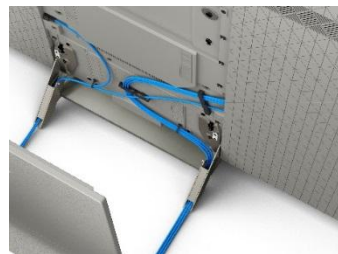

Доступные модели:

XE9305 XE9405

55" 65"

75"

Уникальная схема подсветки и
мощнейший
процессор обработки изображения

Тонкий корпус, провода и
интерфейсы скрыты.

Android TV

Для XE93. Серия XE94 - Full array LED backlight