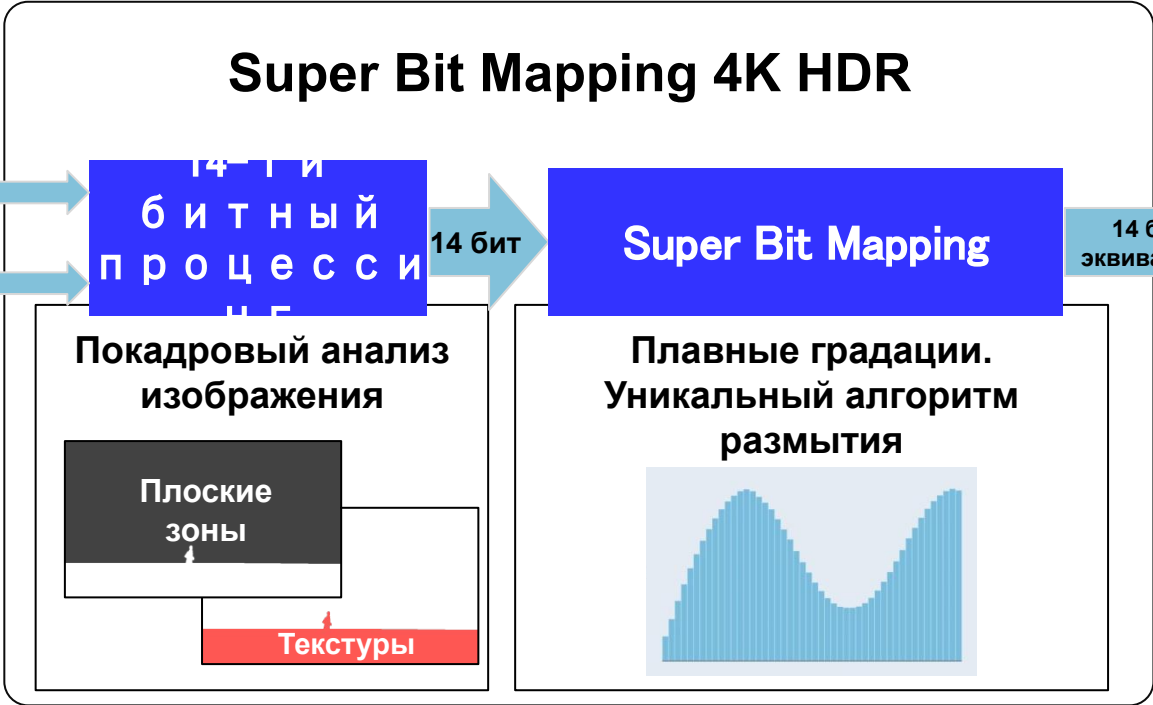

4K X-Reality PRO - мощная система обработки изображения, которая использует специальную базу данных для пересчета любого входящего сигнала (SD, HD, Full HD) до уровня 4K. 4K сигнал проходит дополнительную обработку для создания исключительно четких изображений высокого разрешения.

Цветовой охват панели

Цветовой охват панели

Super Bit Mapping 4K HDR – 4 триллиона цветов!

8 бит 256 градации
16 млн. оттенков

SDR : эквивалент 8 битного процессинга
HDR : эквивалент 10 битного процессинга