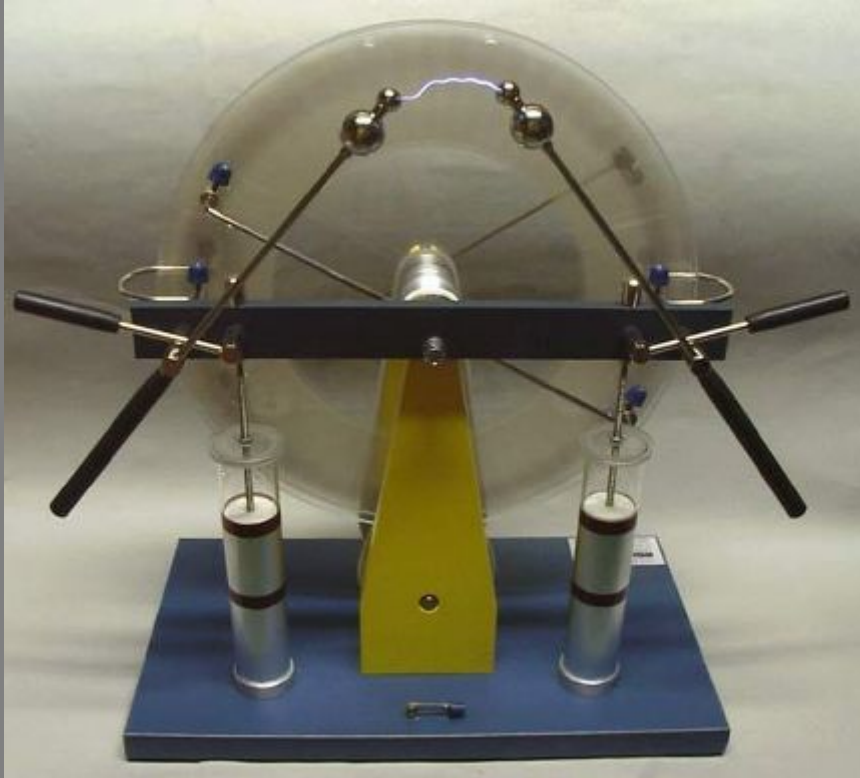

Електричний струм у газах.

ТЛЮЧИЙ РОЗРЯД

- I – катодний темний простір
- II – від'ємне (тліюче) світіння
- III – фарадеевий темний простір
- IV – додатній стовп розряду

КОРОННИЙ ЕЛЕКТРИЧНИЙ РОЗРЯД

коронний електричний розряд на електродах всередині генератора

іскровий розряд

ДУГОВИЙ РОЗРЯД

В.В.Петров

П.Н.Яблочков

ПЛАЗМА

Сонце

Види йонізованої плазми

міжзоряні хмари

Плазмена лампа XXI століття