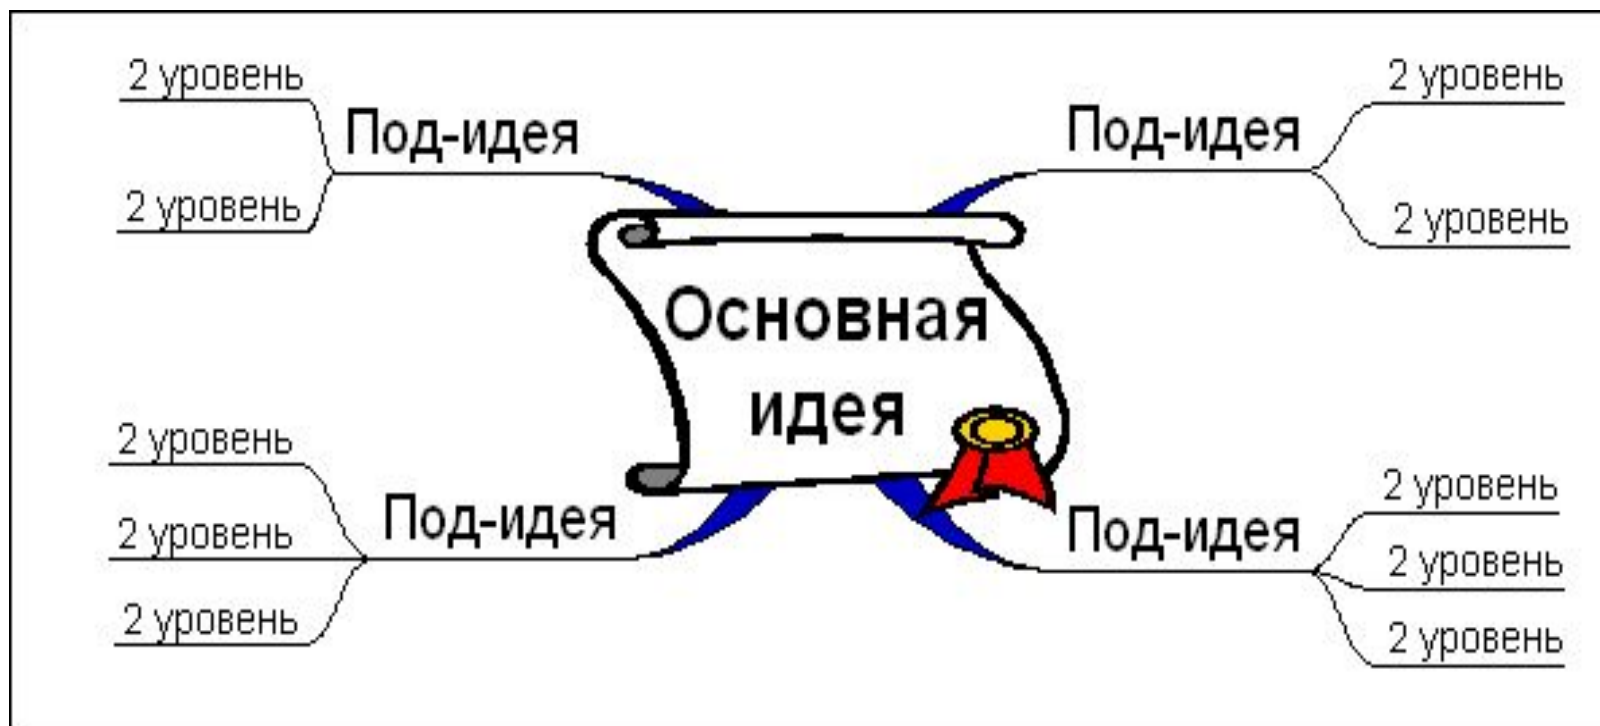

Что такое интеллект-карта и как её создать

Интеллект-карта

- * Интеллект-карта – это карта **ПАМЯТИ**.
- * Она позволяет представить весь материал на одном листе.
- * При составлении карты памяти мозг задействуется целиком, а зрительные образы и другие графические приемы создают более глубокое впечатление.

Свойства интеллект-карты

Наглядность

Своевременность

Привлекательность

Творческий характер

Запоминаемость

Возможность пересмотра

Центральный образ, символизирующий основную идею, рисуется в центре листа

От центрального образа отходят ветки первого уровня, на которых пишутся слова ассоциирующиеся с ключевыми понятиями, раскрывающими центральную идею.

От веток первого уровня при необходимости отходят ветки 2 уровня разукрупнения, раскрывающие идеи написанные на ветках 1-го уровня.