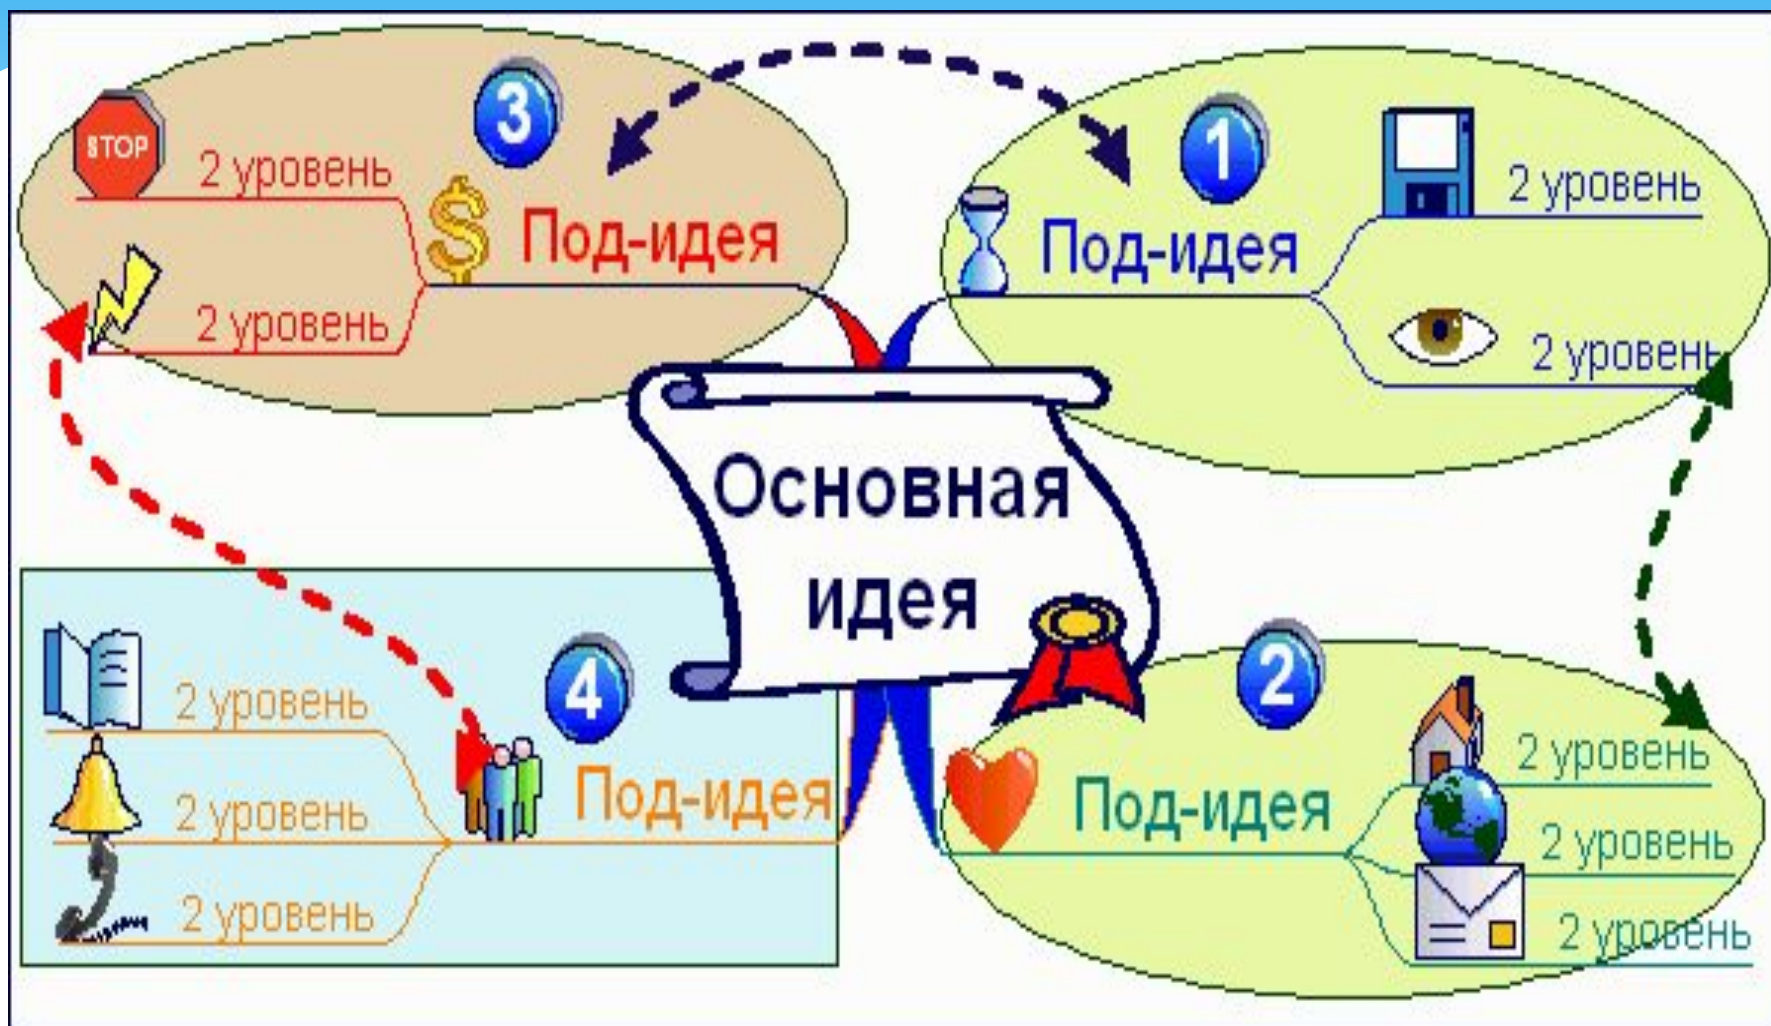

Для большей понятности нумеруем ветки и добавляем ореолы.