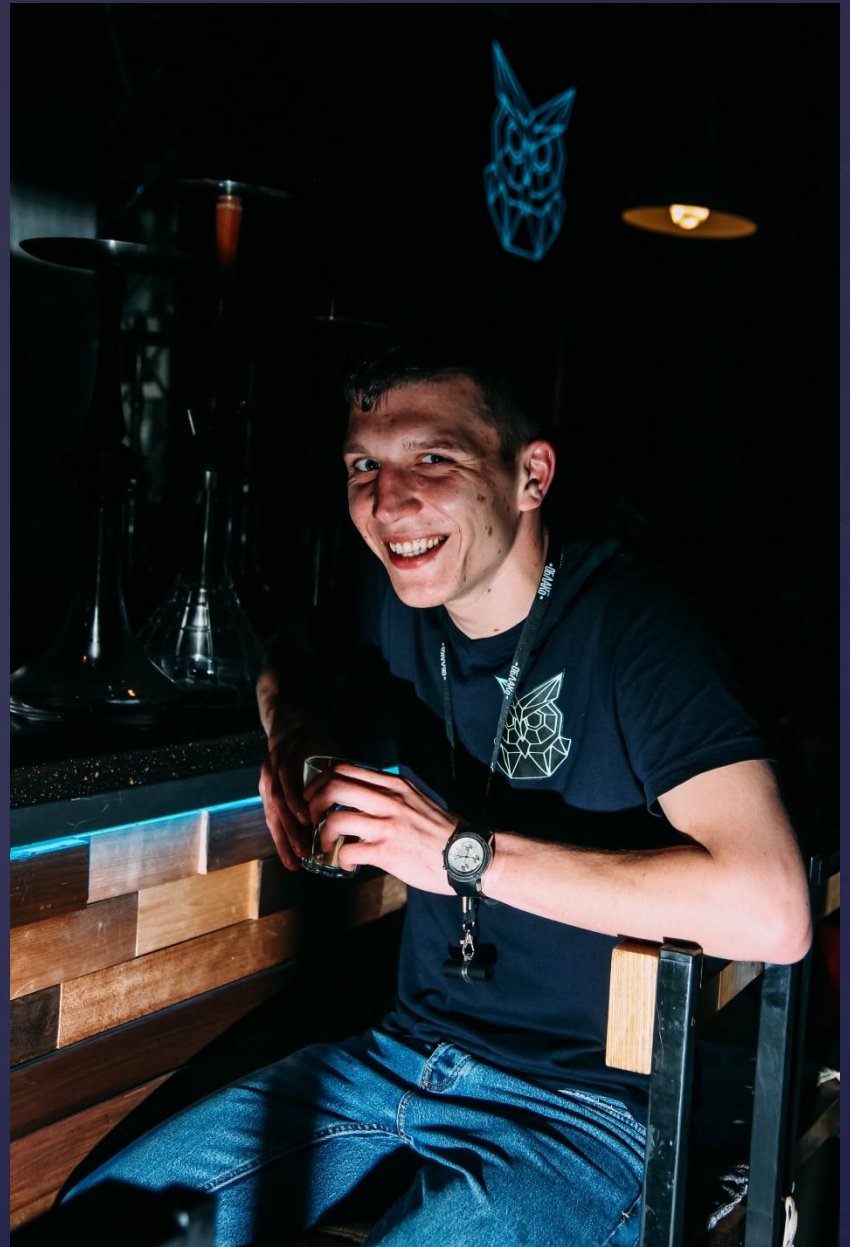

Задание: Свет и освещение

{ Винтер Валерия
Ж-172

Модель лицом к солнцу

Модель боком к солнцу

Модель спиной к солнцу

Рисующий свет

Заполняющий свет

Моделирующий свет

Контровой свет

ФОНОВЫЙ СВЕТ