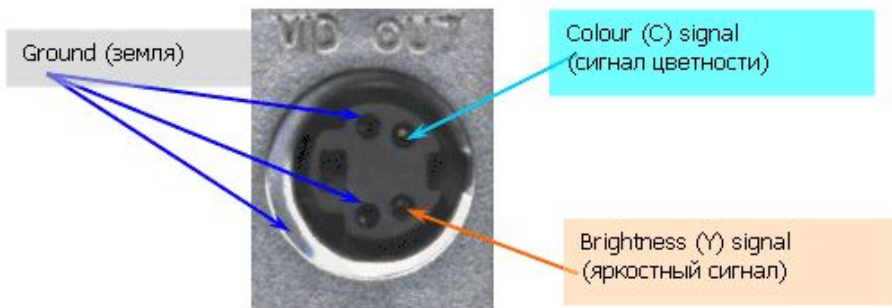

PLATO IV TERMINAL (1972)