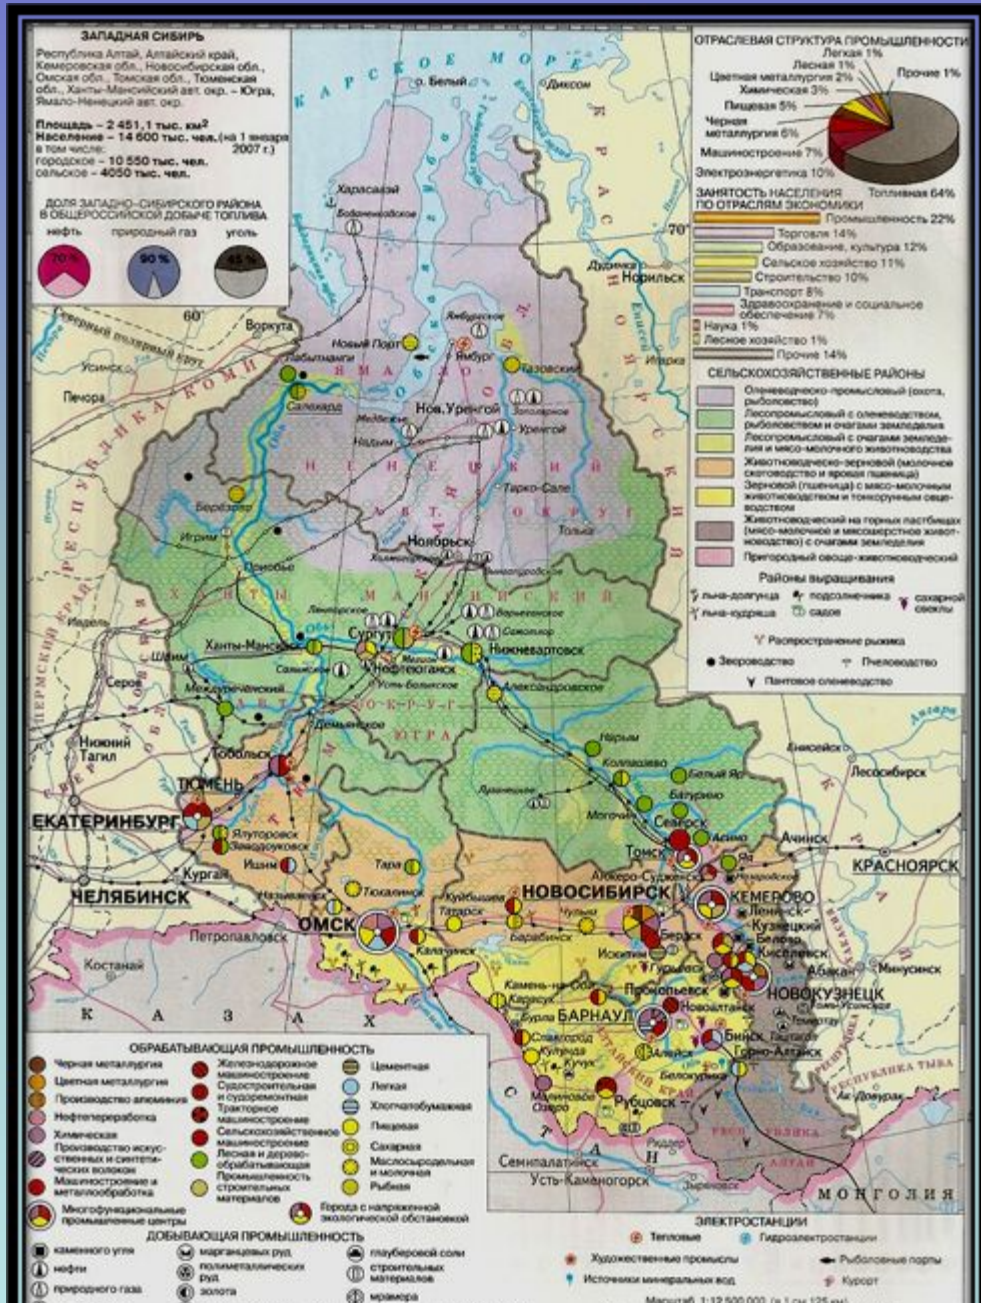

Сельское хозяйство

С/Х

- На севере:
- Оленеводство
- На юге:
- Молочное животноводство
- Пчеловодство
- Посевы яровой пшеницы