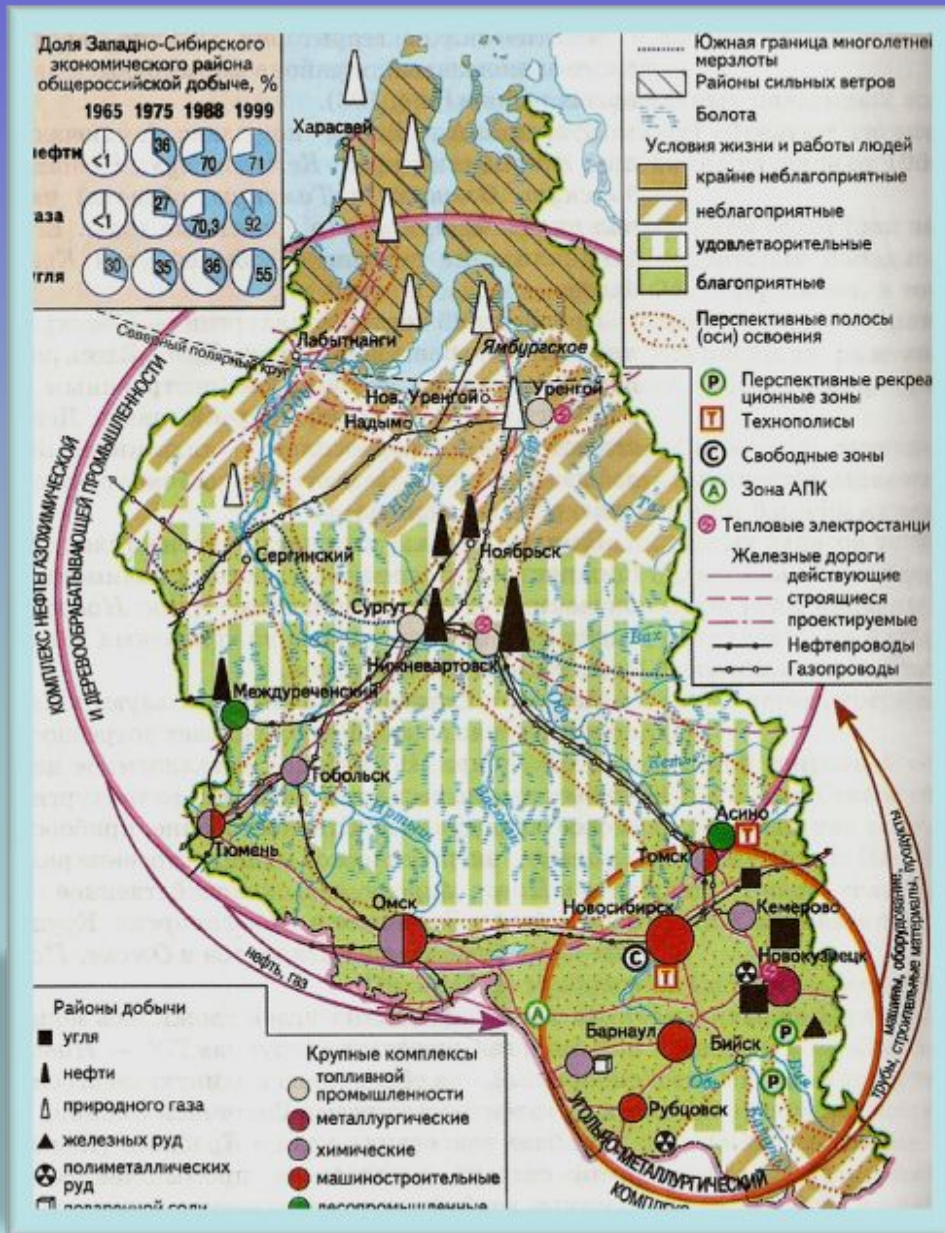

Западно – Сибирский экономический район

**«Могущество России
Сибирью прирастать
будет»**

М. В. Ломоносов

Восточный макрорегион:

1. Западная Сибирь
2. Восточная Сибирь
3. Дальний Восток

Западная Сибирь

Состав:

1. Ямало-Ненецкий АО (Салехард)
2. Ханты-Мансийский АО (Ханты-Мансийск)
3. Тюменская область
4. Новосибирская область
5. Омская область
6. Томская область
7. Кемеровская область
8. Алтайский край (Барнаул)
9. Республика Алтай (Горно-Алтайск)

Плотность населения Западно-Сибирского района

**Население
района
14 млн.
человек**

Новосибирск - «столица» Сибири - 1 473 754 человек

Улица Ленина

СИБИРСКИЙ ГОСУДАРСТВЕННЫЙ УНИВЕРСИТЕТ

**АКАДЕМГОРОДОК ПОД НОВОСИБИРСКОМ –
филиал Сибирского отделения РАН**

Районы добычи

- угля
- нефти
- газа
- железных руд
- полиметаллических руд
- поваренной соли

Главная специализация – топливная промышленность (нефть, газ, уголь)

Природно-территориальные комплексы Западной Сибири