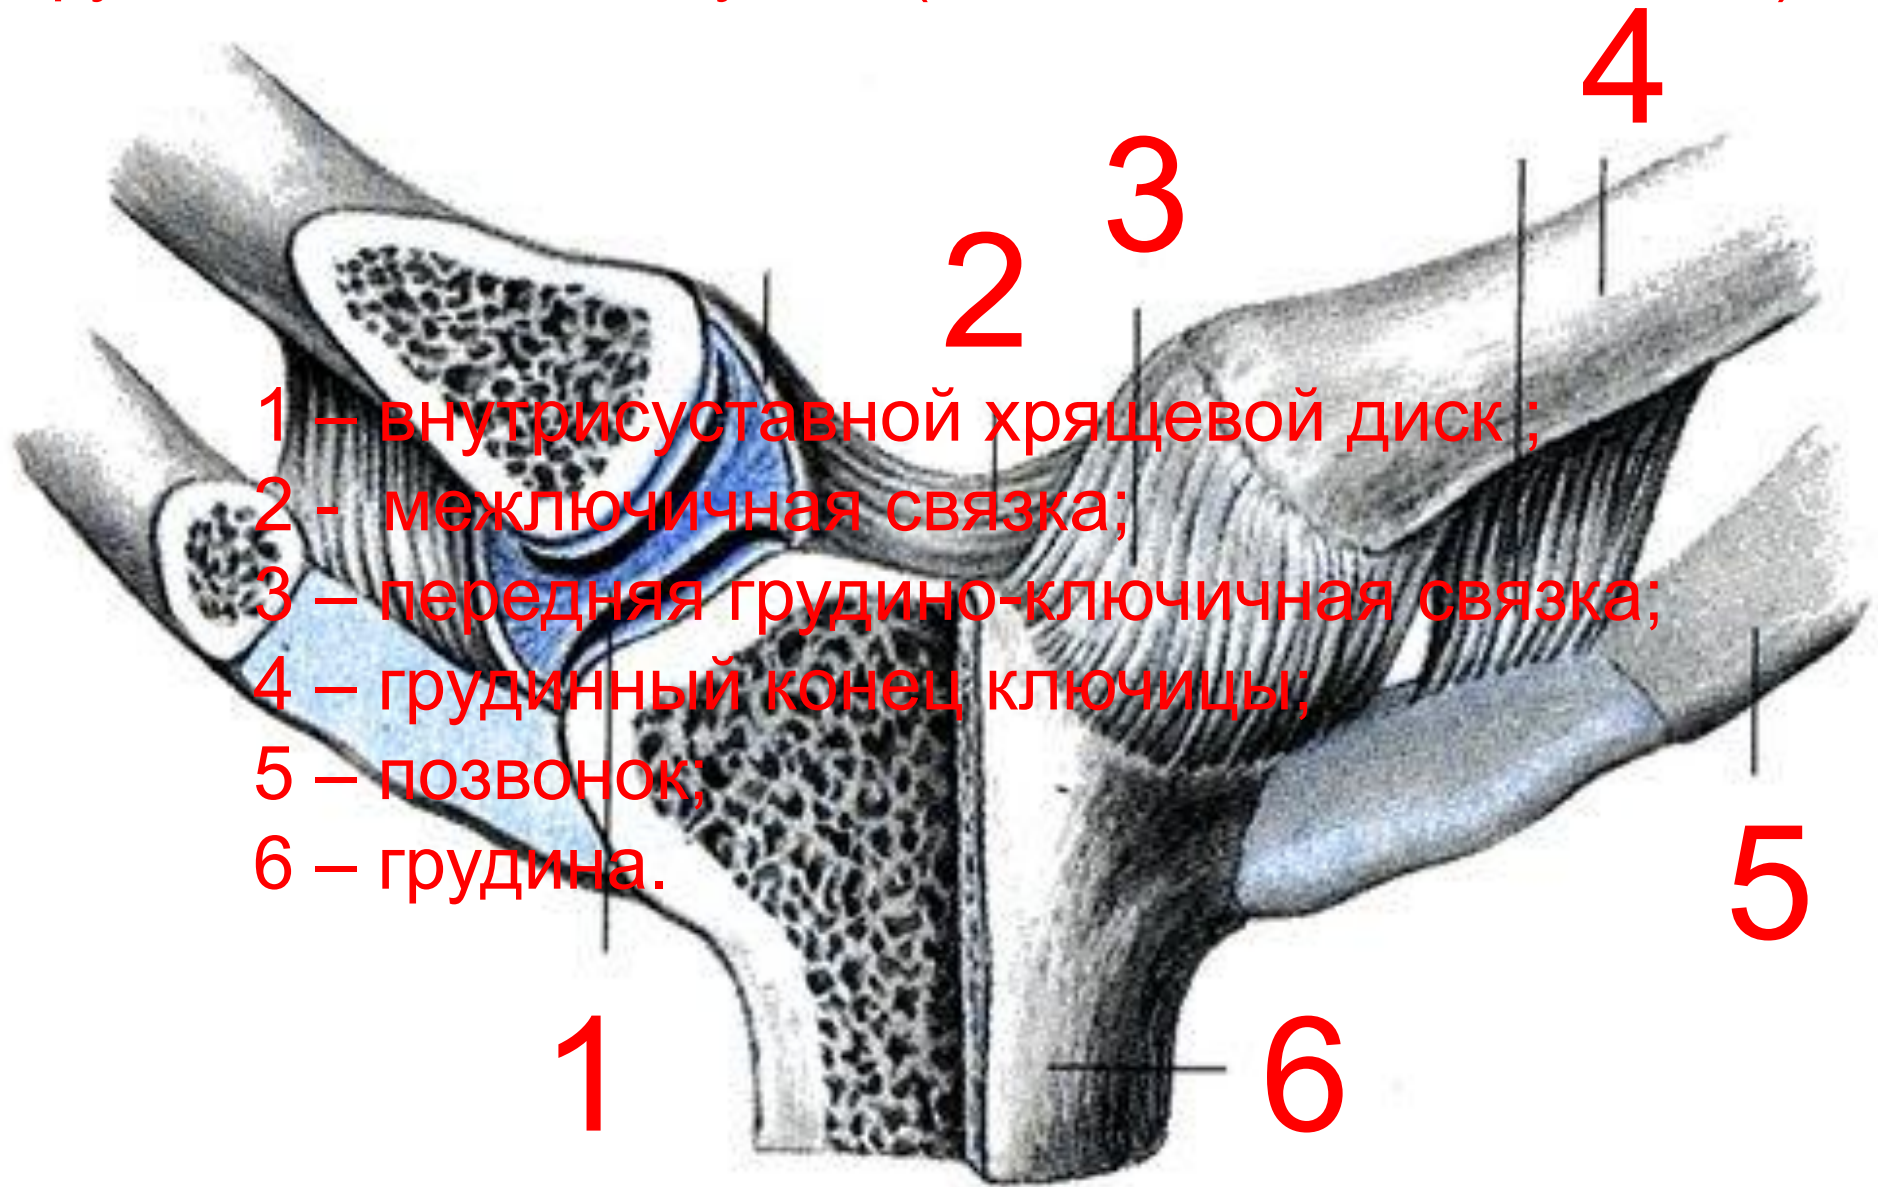

Соединения костей плечевого пояса
и
верхней конечности

Грудино-ключичный сустав (articulatio sternoclavicularis)

1 – внутрисуставной хрящевой диск;

2 – межключичная связка;

3 – передняя грудино-ключичная связка;

4 – грудинный конец ключицы;

5 – позвонок;

6 – грудина.

Плечевой сустав (articulatio humeralis)

- 1 – сухожилие длинной головки двуглавой мышцы плеча;
- 2 – суставная сумка;
- 3 – акромион лопатки;
- 4 – верхняя поперечная связка лопатки;
- 5 – лопатка;
- 6 – суставная впадина лопатки.

Лучезапястный сустав