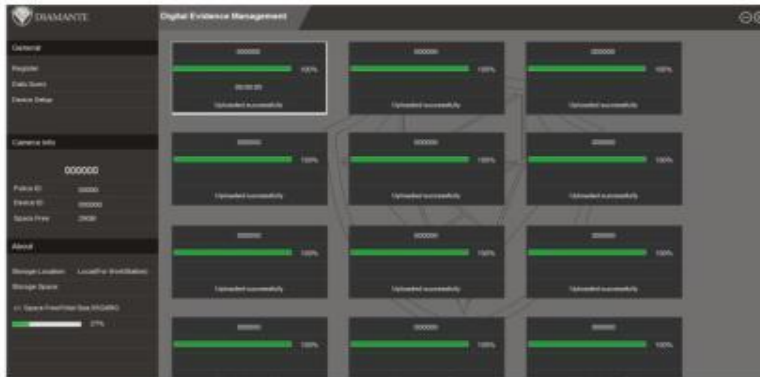

Программное обеспечение DOCK станции для GE 911

Uploading Process

Data Query

Data Browsing

Device Setup

Программное обеспечение DOCK станции для GE 911

Автоматическое начало
загрузки

Поиск файлов в хранилище