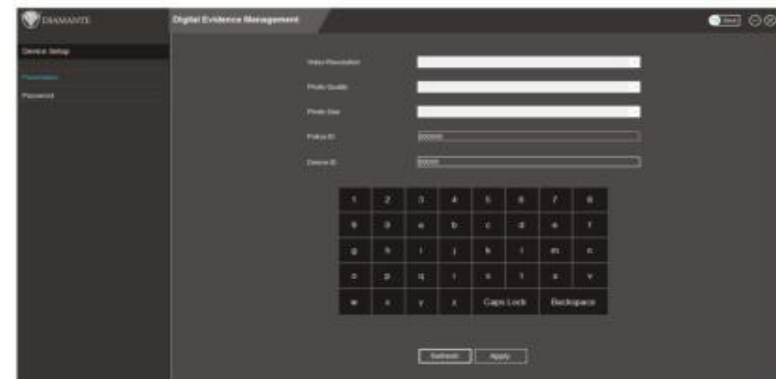

Программное обеспечение DOCK станции для GE 911

Uploading Process

Data Query

Data Browsing

Device Setup

Программное обеспечение DOCK станции для GE 911

Автоматическое начало
загрузки

Поиск файлов в хранилище