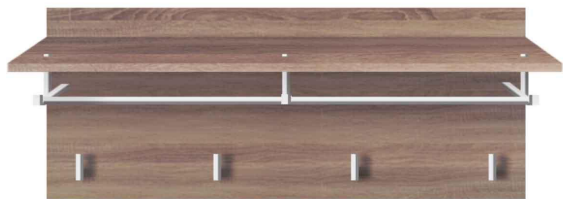

BLACK RED WHITE 

Элементы набора модульной мебели «HOMELINE»

- ✓ Вешалки (крючки) металлические

Вешалка *S122-PAN/2/8 II*

выс. / шир. / гл.

18.6 / 83.8 / 1.6 см

Вешалка *S122-PAN/2/11 II*

выс. / шир. / гл.

18.6 / 110 / 1.6 см

- Предлагается использовать в сочетании с тумбой **S122-REG/4/8**.

- Предлагается использовать в сочетании с тумбой **S122-KOM1D2S/4/11**.

Элементы набора модульной мебели «HOMELINE»

- ✓ Вешалки (крючки) и составная вешалка металлические;

Элементы набора модульной мебели «HOMELINE»

- ✓ Зеркало прикреплено к щиту (плита ДСП ламинированная)

Зеркало *S122-LUS/8/6*

выс. / шир. / гл.

76 / 60 / 20 см

Зеркало *S122-LUS/8/10*

выс. / шир. / гл.

76 / 100 / 20 см