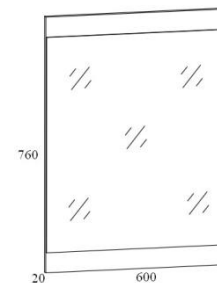

выс. / шир. / гл.

203 / 84 / 33 см

Элементы набора модульной мебели «HOMELINE»

**Вешалка
S122-PAN/2/8 II**

**Вешалка
S122-PAN/4/8**

**Зеркало
S122-LUS/8/6**

**Вешалка
S122-PAN/2/11 II**

**Вешалка
S122-PAN/4/11**