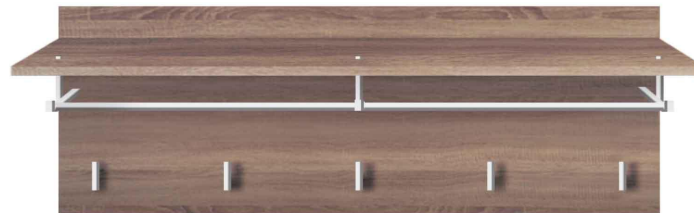

Вешалка S122-PAN/4/11

выс. / шир. / гл.

38.2 / 110 / 30 см

- Предлагается использовать в сочетании с тумбой S122-REG/4/8.

- Предлагается использовать в сочетании с тумбой S122-KOM1D2S/4/11.