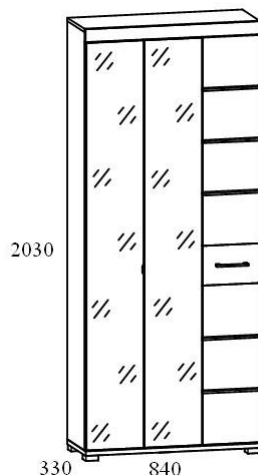

**Шкаф
S122-SZF2M1D/20/8**