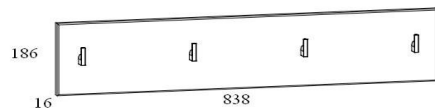

выс. / шир. / гл.

203 / 84 / 33 см

Элементы набора модульной мебели «HOMELINE»

**Вешалка
S122-PAN/2/8 II**

**Вешалка
S122-PAN/4/8**

**Зеркало
S122-LUS/8/6**

**Вешалка
S122-PAN/2/11 II**

**Вешалка
S122-PAN/4/11**