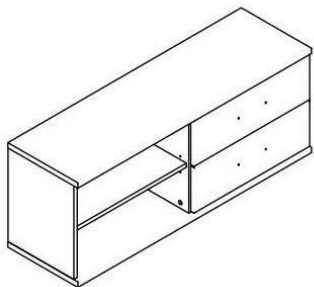

- 2 выдвижных ящика и 1 распашная дверь;
- Предлагается использовать в сочетании с вешалкой S122-PAN/2/11 II, S122-PAN/4/11.

Тумба *S122-KOM1D2S/4/11*

выс. / шир. / гл.

45.1 / 110 / 33 см