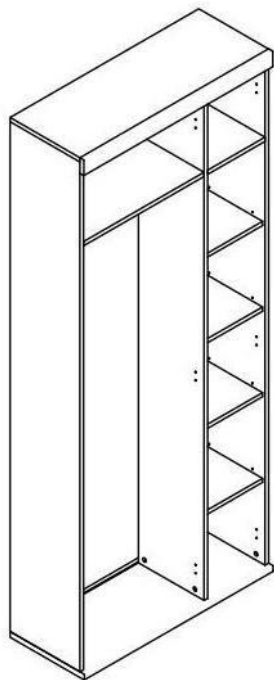

- 2 выдвижных ящика и 2 распашных двери;
- Предлагается использовать в сочетании с зеркалом S122-LUS/8/10.

Элементы набора модульной мебели «HOMELINE»

- Предлагается использовать в сочетании с вешалкой S122-PAN/4/8, S122-PAN/2/8 II

Тумба *S122-REG/4/8*

выс. / шир. / гл.

45.1 / 83.8 / 33 см

- 2 выдвижных ящика и 1 распашная дверь;
- Предлагается использовать в сочетании с вешалкой S122-PAN/2/11 II, S122-PAN/4/11.

Тумба *S122-KOM1D2S/4/11*

выс. / шир. / гл.

45.1 / 110 / 33 см

Элементы набора модульной мебели «HOMELINE»

- ✓ Ручки – металлические (производитель SIRO (Австрия));
- ✓ Вставка на фасаде цвет «темно-коричневый блеск».

Шкаф *S122-SZF2M1D/20/8*

выс. / шир. / гл.

203 / 84 / 33 см

Элементы набора модульной мебели «HOMELINE»

**Вешалка
S122-PAN/2/8 II**

**Вешалка
S122-PAN/4/8**

**Зеркало
S122-LUS/8/6**

**Вешалка
S122-PAN/2/11 II**

**Вешалка
S122-PAN/4/11**