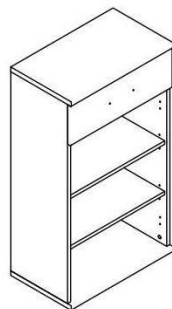

Элементы набора модульной мебели «HOMELINE»

- ✓ Ручки – металлические (производитель SIRO);
- ✓ Цвет фасада выдвижных ящиков «темно-коричневый блеск»;
- ✓ Для плавного и бесшумного закрывания в выдвижных ящиках используются доводчики.

Тумба *S122-KOM2D1S/10/6*

выс. / шир. / гл.

101 / 55.8 / 33 см