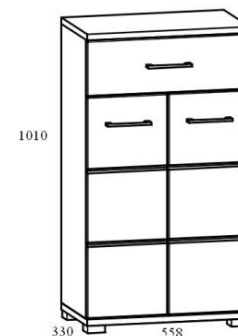

**Тумба
S122-KOM2D1S/10/6**