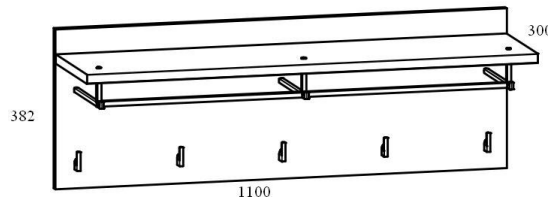

выс. / шир. / гл.

203 / 84 / 33 см

Элементы набора модульной мебели «HOMELINE»

**Вешалка
S122-PAN/2/8 II**

**Вешалка
S122-PAN/4/8**

**Зеркало
S122-LUS/8/6**

**Вешалка
S122-PAN/2/11 II**

**Вешалка
S122-PAN/4/11**