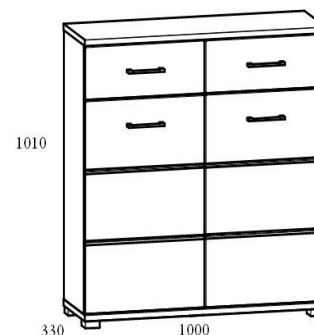

**Тумба
S122-KOM2D2S/10/10**