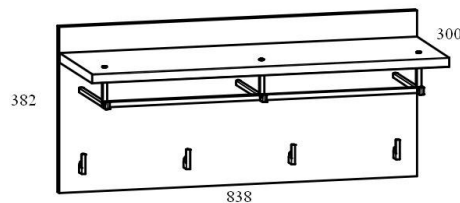

выс. / шир. / гл.

203 / 84 / 33 см

Элементы набора модульной мебели «HOMELINE»

**Вешалка
S122-PAN/2/8 II**

**Вешалка
S122-PAN/4/8**

**Зеркало
S122-LUS/8/6**

**Вешалка
S122-PAN/2/11 II**

**Вешалка
S122-PAN/4/11**