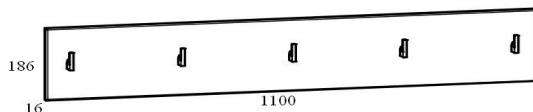

выс. / шир. / гл.

203 / 84 / 33 см

Элементы набора модульной мебели «HOMELINE»

**Вешалка
S122-PAN/2/8 II**

**Вешалка
S122-PAN/4/8**

**Зеркало
S122-LUS/8/6**

**Вешалка
S122-PAN/2/11 II**

**Вешалка
S122-PAN/4/11**