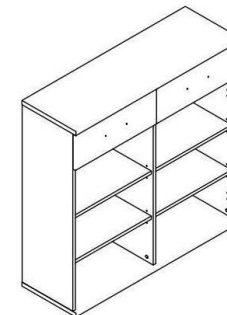

Элементы набора модульной мебели «HOMELINE»

- ✓ Зеркало прикреплено к щиту (плита ДСП ламинированная)

Зеркало *S122-LUS/8/6*

выс. / шир. / гл.

76 / 60 / 20 см

Зеркало *S122-LUS/8/10*

выс. / шир. / гл.

76 / 100 / 20 см

Тумба *S122-KOM2D1S/10/6*

выс. / шир. / гл.

101 / 55.8 / 33 см

Тумба *S122-KOM2D2S/10/10*

выс. / шир. / гл.

101 / 100 / 33 см

- 1 выдвижной ящик и 2 распашных двери;
- Предлагается использовать в сочетании с зеркалом S122-LUS/8/6.