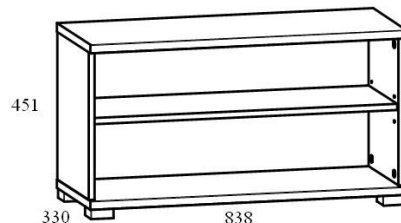

**Тумба
S122-REG/4/8**