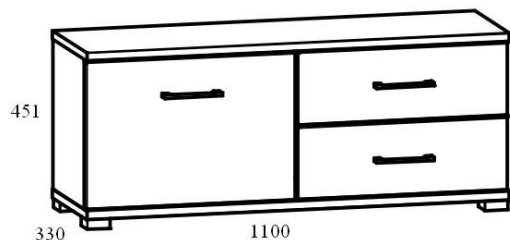

Элементы набора модульной мебели «HOMELINE»

**Тумба
S122-KOM1D2S/4/11**