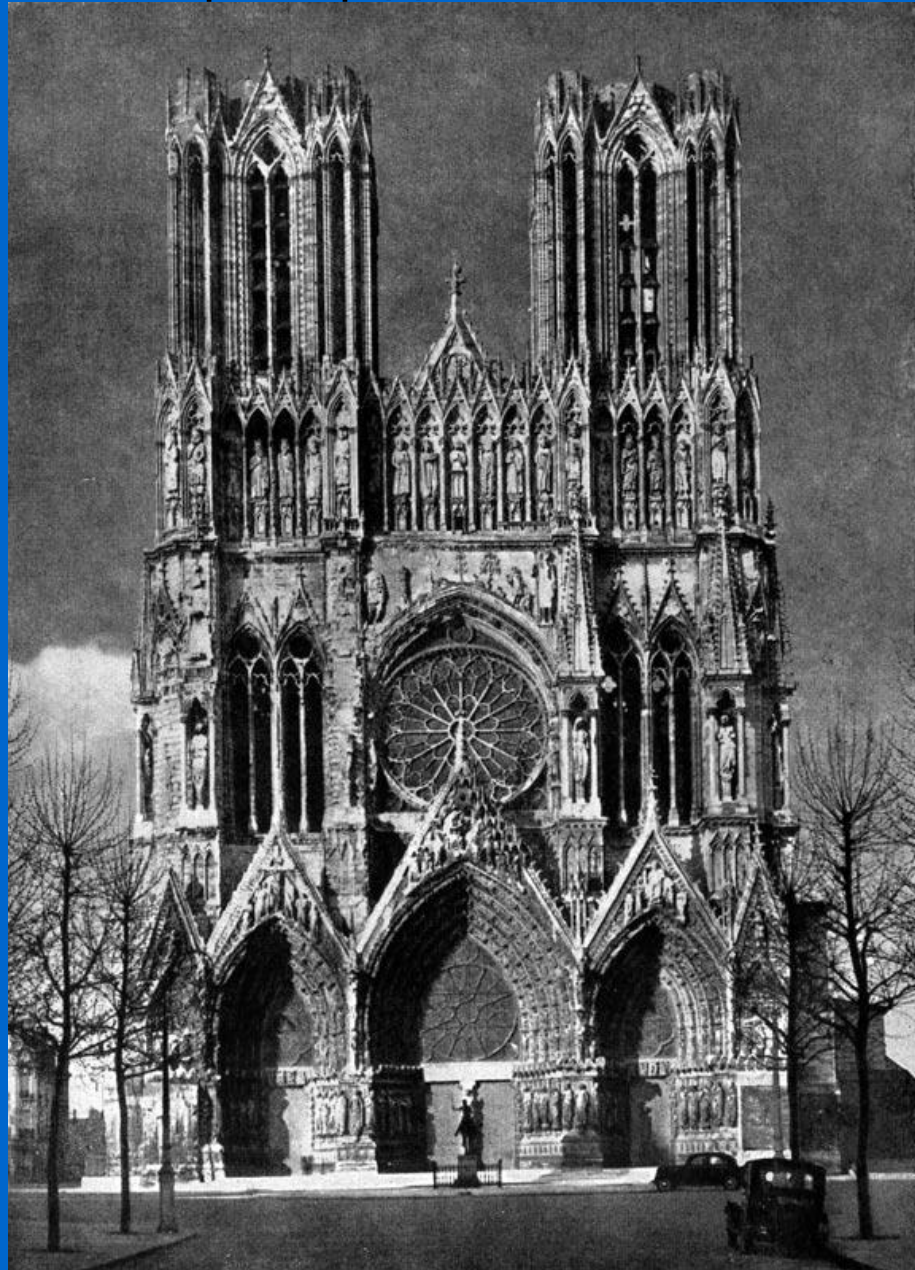

ИСКУССТВО СРЕДНИХ ВЕКОВ

Собор Парижской Богоматери

Собор Парижской Богоматери

Реймский собор

Собор Нотр-Дам в Амьене

Собор Нотр-Дам в Реймсе

Синагога. Собор в Страсбурге

Сен Пьер в Муссаке

Королевский портал в Шартре

Нотр-Дам в Шартре

Аббатство Мон Сен Мишель

Аллегорическое изображение месяцев

Всадник. Статуя собора в Бомберге

Голова пророка из Санлиса

Золоченная Мария. Амьен.

Ноев ковчег. Миниатюра псалтыря