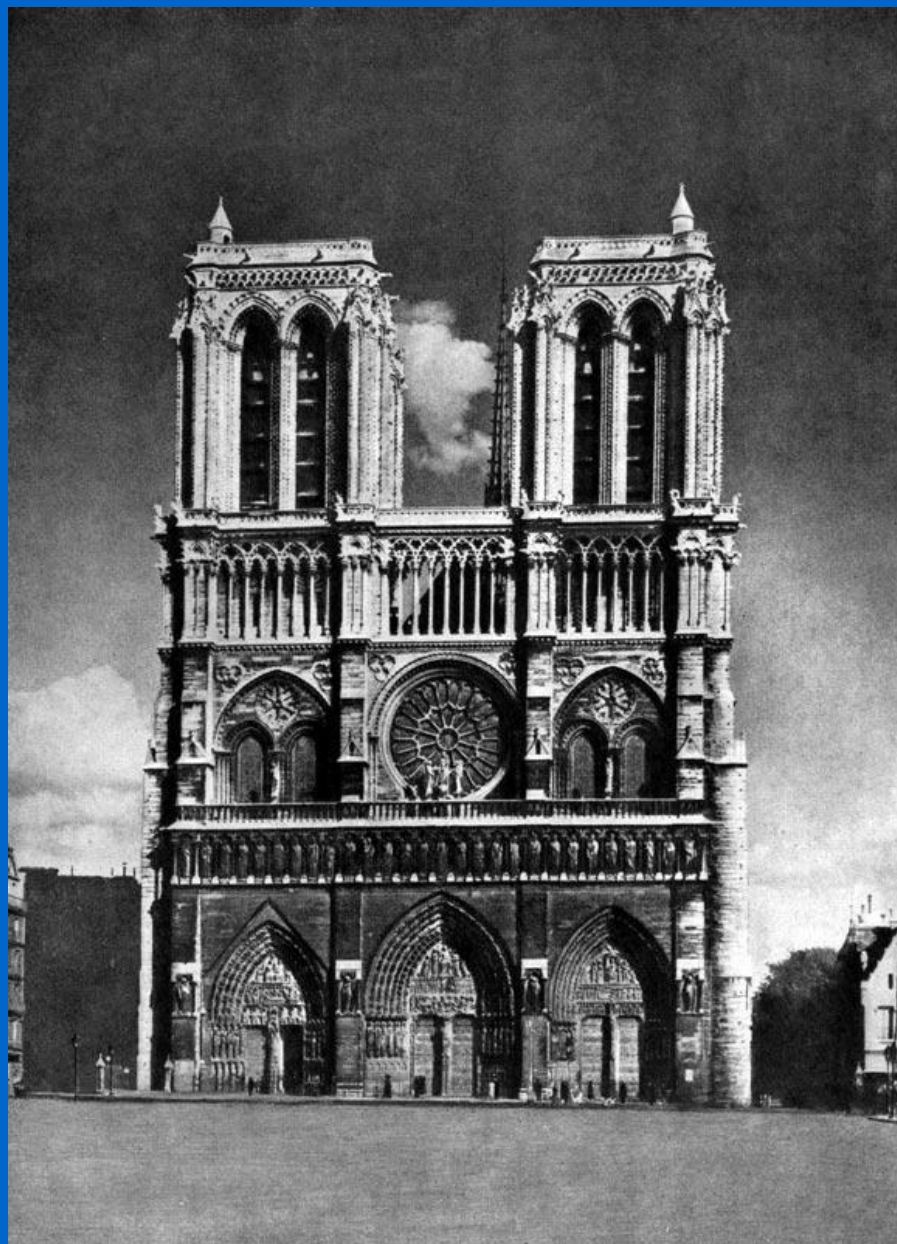

ИСКУССТВО СРЕДНИХ ВЕКОВ

Собор Парижской Богоматери

Собор Парижской Богоматери

Реймский собор

Собор Нотр-Дам в Амьене

Собор Нотр-Дам в Реймсе

Синагога. Собор в Страсбурге

Сен Пьер в Муссаке

Королевский портал в Шартре

Нотр-Дам в Шартре

Аббатство Мон Сен Мишель

Аллегорическое изображение месяцев

Всадник. Статуя собора в Бомберге

Голова пророка из Санлиса

Золоченная Мария. Амьен.

Ноев ковчег. Миниатюра псалтыря