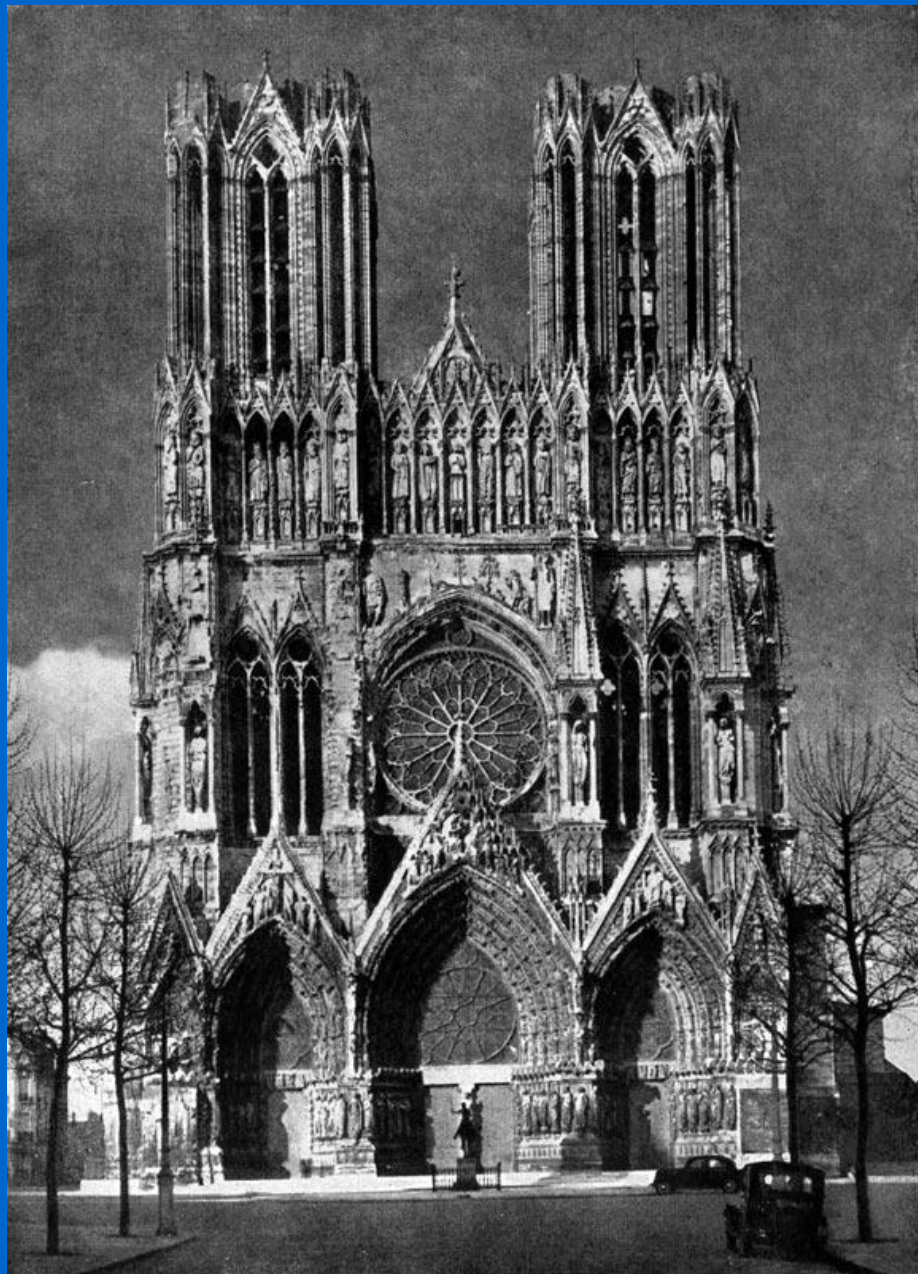

ИСКУССТВО СРЕДНИХ ВЕКОВ

Собор Парижской Богоматери

Собор Парижской Богоматери

Реймский собор

Собор Нотр-Дам в Амьене

Собор Нотр-Дам в Реймсе

Синагога. Собор в Страсбурге

Сен Пьер в Муссаке

Королевский портал в Шартре

Нотр-Дам в Шартре

Аббатство Мон Сен Мишель

Аллегорическое изображение месяцев

Всадник. Статуя собора в Бомберге

Голова пророка из Санлиса

Золоченная Мария. Амьен.

Ноев ковчег. Миниатюра псалтыря