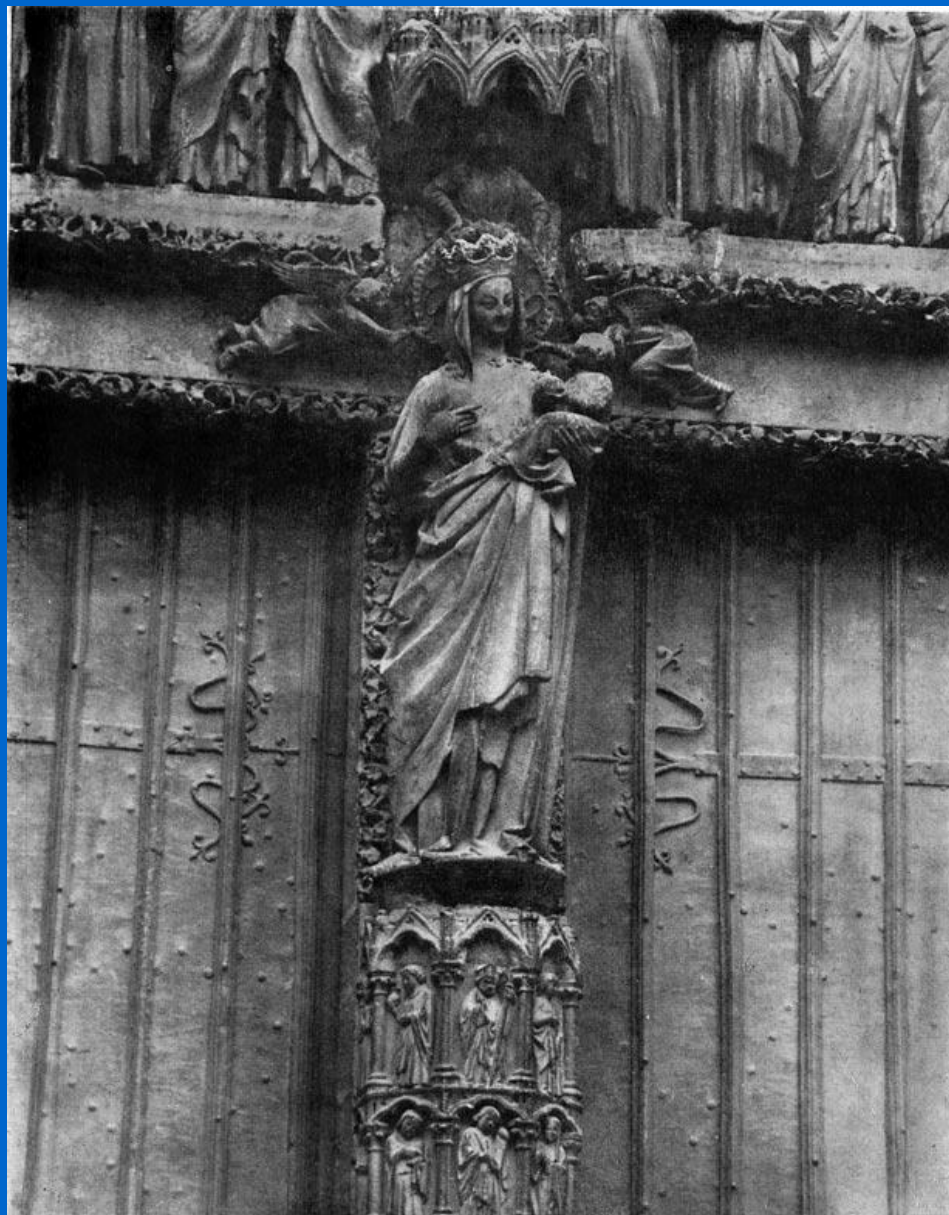

Королевский портал в Шартре

Нотр-Дам в Шартре

Аббатство Мон Сен Мишель

Аллегорическое изображение месяцев

Всадник. Статуя собора в Бомберге

Голова пророка из Санлиса

Золоченная Мария. Амьен.

Ноев ковчег. Миниатюра псалтыря