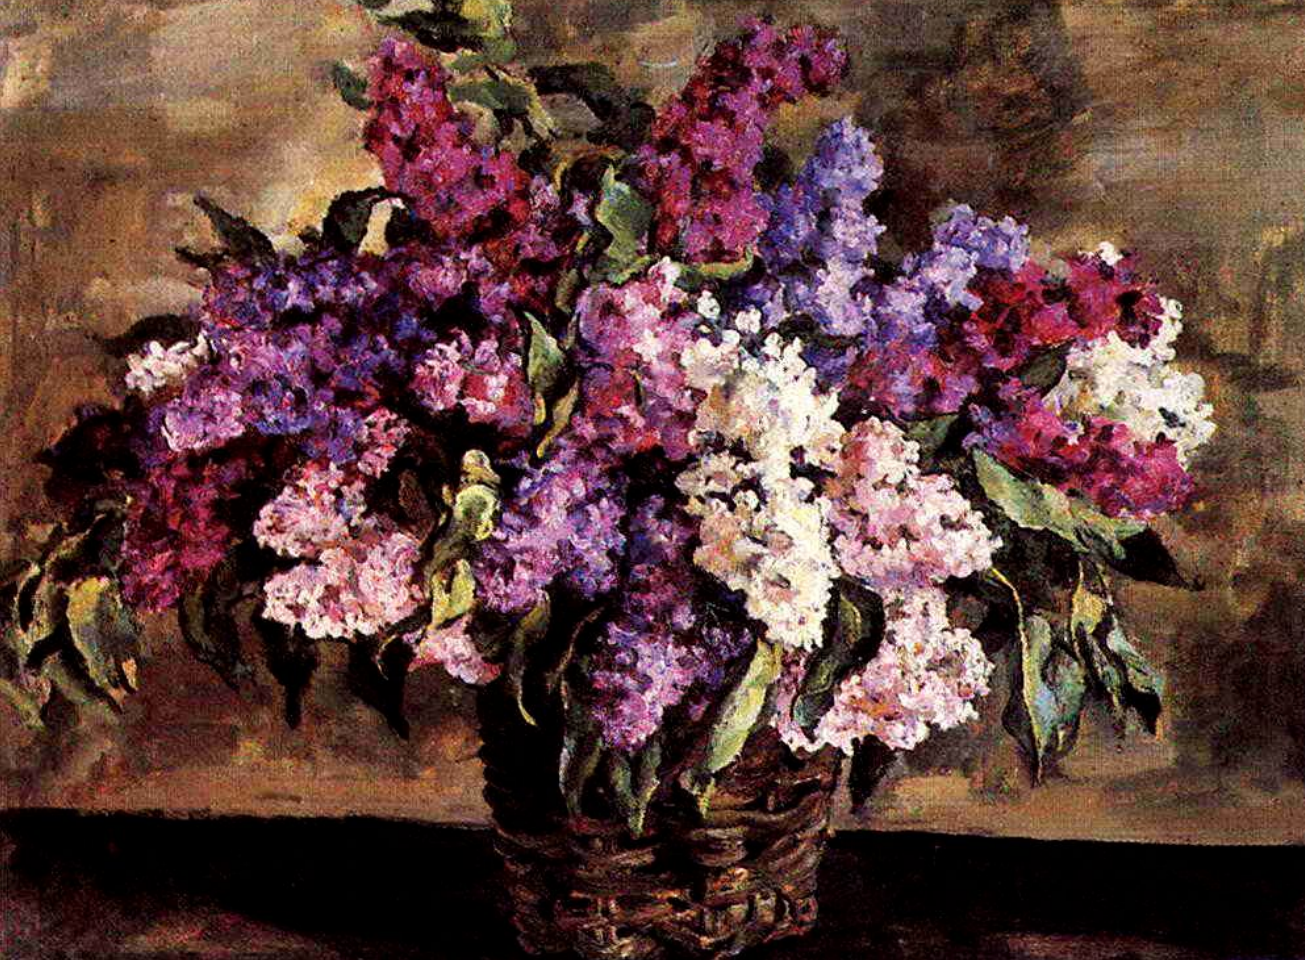

«Я пишу цветы, как музыкант играет гаммы»

- **Натюрморт** (фр. *nature morte* — «мёртвая природа») — **изображение неодушевлённых предметов в изобразительном искусстве.**

1937 год

Thomson
1938

1939 год

1943 год

**Эти строки принадлежат русской поэтессе
Е.Бекетовой. И эти строки созвучны
настроению, которое передает П.
Кончаловский в картине «Сирень»**

**Фон: светлый,
неоднородный, размытый,
желтовато – блеклый.**

Корзина: выделяется на фоне темной поверхности стола, коричневато – золотистого цвета, передает естественную окраску ивово́й лозы

Букет: красивый, благоухающий, богатый, роскошный, огромный, только что срезанный, большой шапкой громоздящийся над корзиной, манит вдохнуть его аромат.