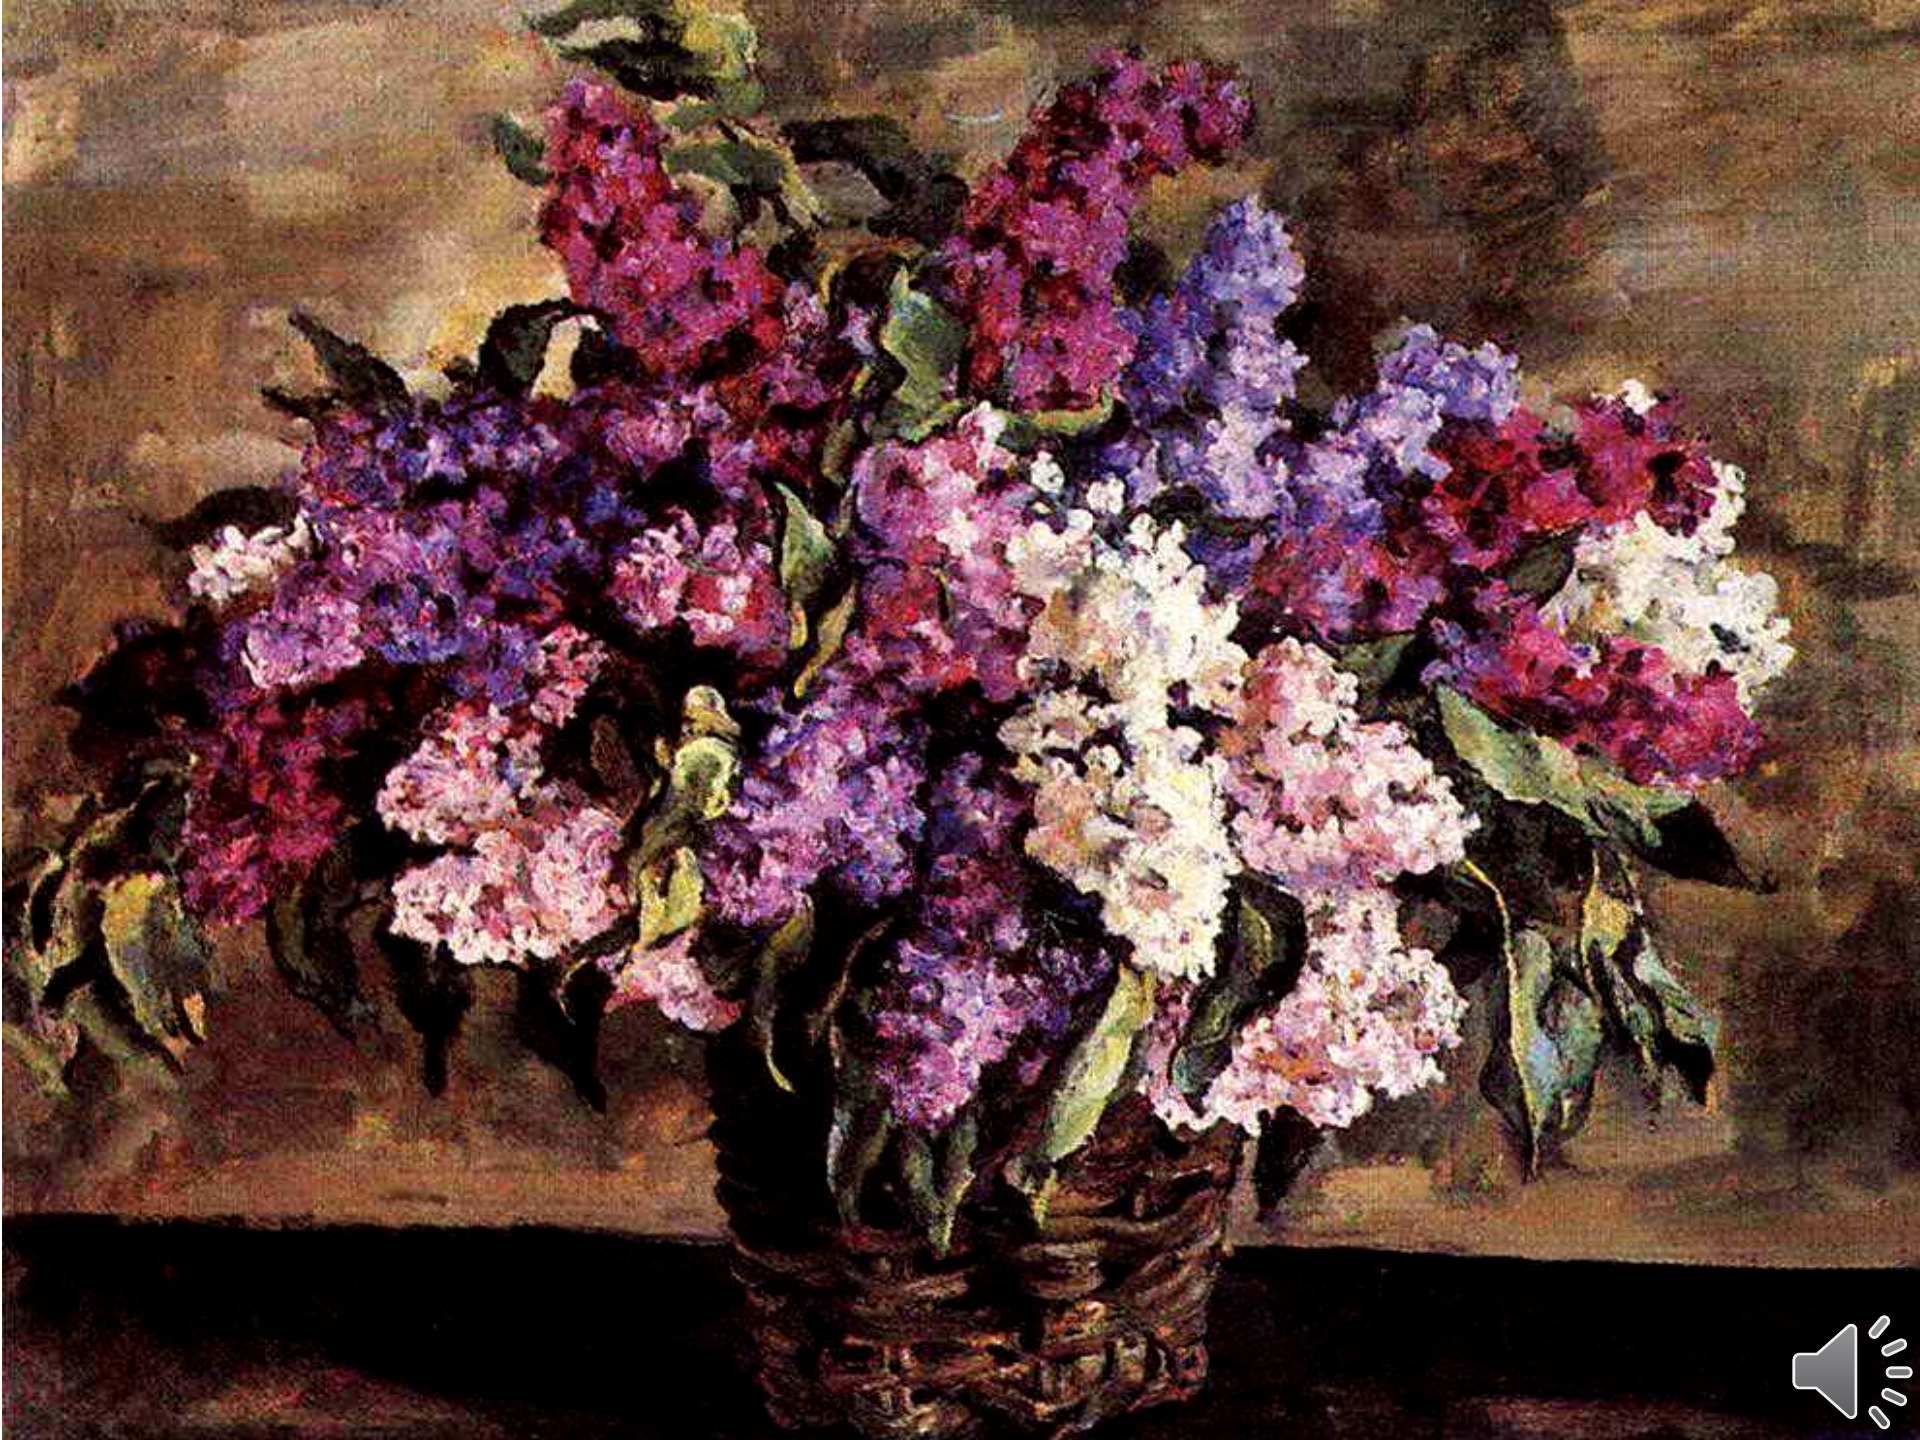

«Я пишу цветы, как музыкант играет гаммы»

- **Натюрморт** (фр. *nature morte* — «мёртвая природа») — **изображение неодушевлённых предметов в изобразительном искусстве.**

1937 год

Thomson
1938

1939 год

1943 год

**Эти строки принадлежат русской поэтессе
Е.Бекетовой. И эти строки созвучны
настроению, которое передает П.
Кончаловский в картине «Сирень»**

**Фон: светлый,
неоднородный, размытый,
желтовато – блеклый.**

Корзина: выделяется на фоне темной поверхности стола, коричневато – золотистого цвета, передает естественную окраску ивово́й лозы

Букет: красивый, благоухающий, богатый, роскошный, огромный, только что срезанный, большой шапкой громоздящийся над корзиной, манит вдохнуть его аромат.