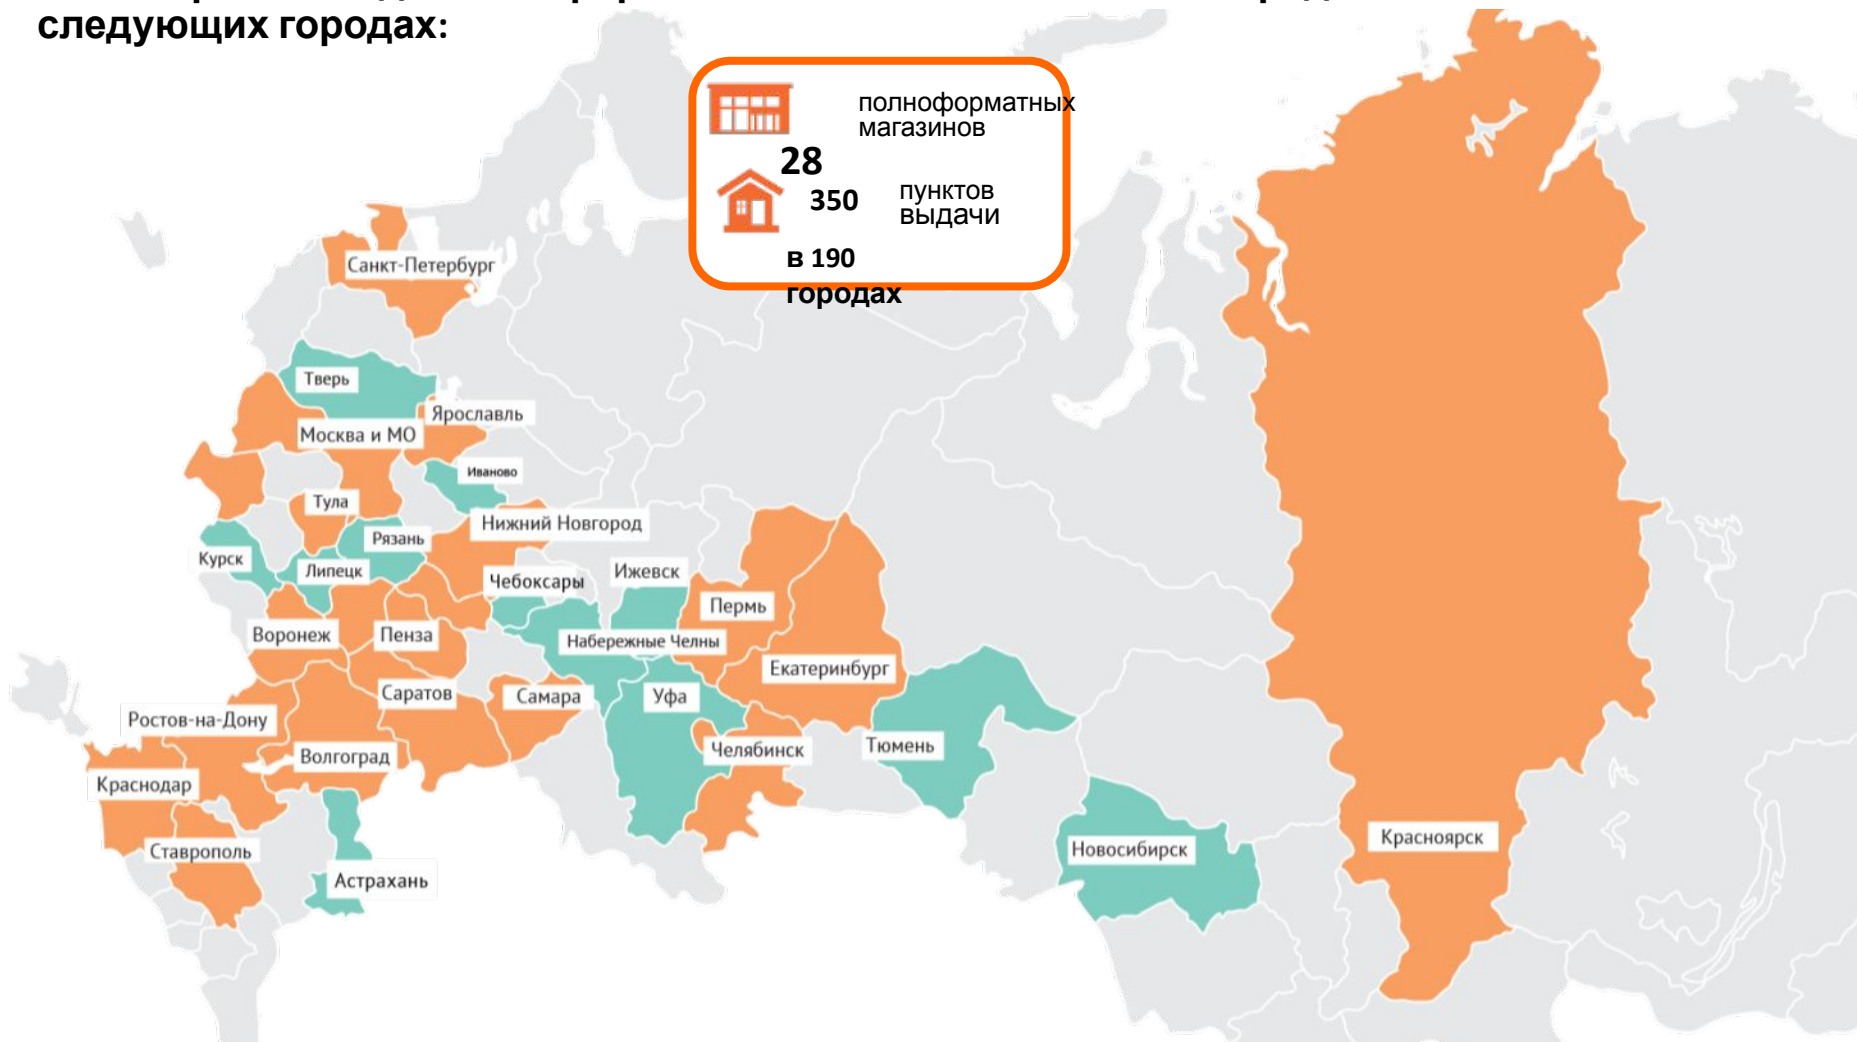

Статусы

о движении, оплате,
готовности к отгрузке по
Вашему заказу приходят
на Ваш e-mail

Персональный менеджер

Контакты Вашего
персонального
менеджера всегда
доступны в b2b-кабинете

На январь 2017 года полноформатные магазины СИТИЛИНК представлены в следующих городах: