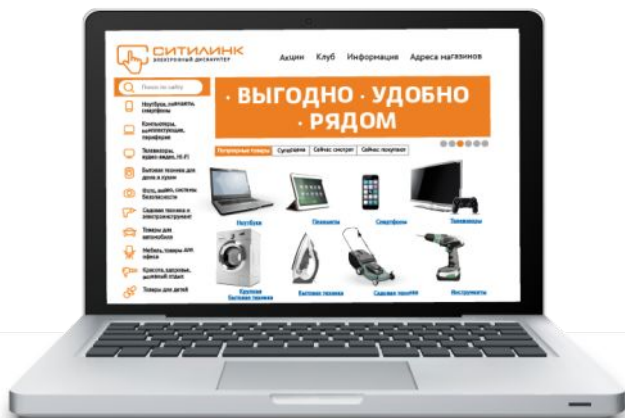

САМОВЫВОЗ ИЗ СИТИЛИНК-МИНИ

- Пункты выдачи заказов в 190 городах России
- Удобное время получения товара
- СМС-уведомление о приходе товара

САМОВЫВО З ИЗ МАГАЗИНА

- Большая зона выдачи заказов
- Парковка возле магазина
- Огромный ассортимент в наличии
- Возможность отгрузки день-в-день

ДОСТАВ КА

- Расширенная карта доставки
- Современный и надежный автопарк
- Доставка в согласованный срок
- Бесплатная доставка больших заказов
- Внимательные и аккуратные сотрудники

Оформление

заказа

- Интуитивно понятный интерфейс **на сайте citilink.ru**
- B2B-кабинет, Простота регистрации
- Удобный поиск товара
- Только товары в наличии
- Достоверное описание товара
- Быстрое оформление заказа
- Статус заказа в личном кабинете
- Оперативное получение счета