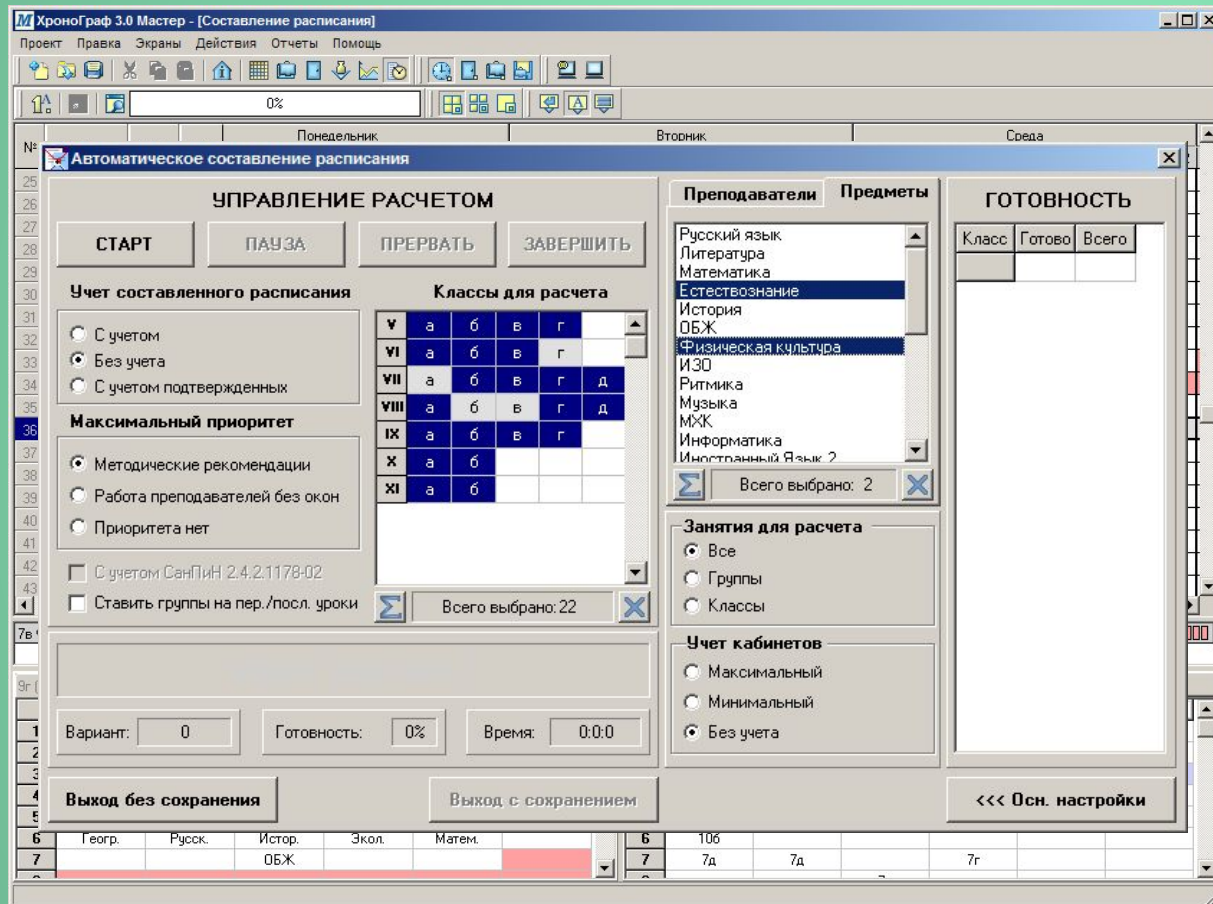

ХроноГраф 3.0 Мастер

Автомат

Интерактивные автоматические алгоритмы:

- предварительный расчет расписания;
- поиск оптимальных часов;
- составление расписания с учетом приоритетов или без него.

Возможность автоматического расчета по одному или группе преподавателей.