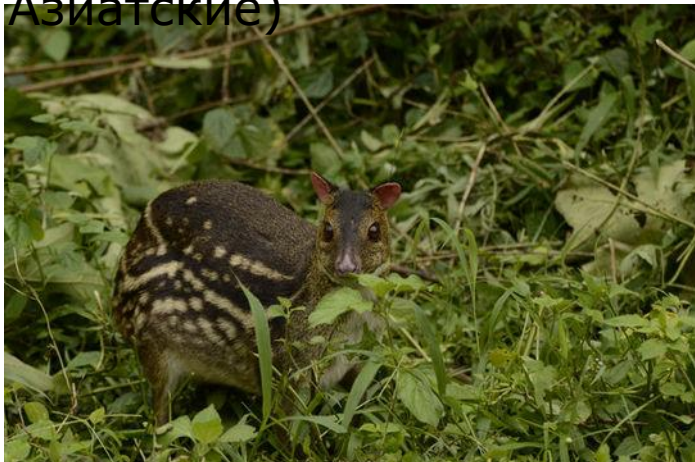

Малый оленёк (род Азиатские)

Пятнистый оленёк (род Moschiola)