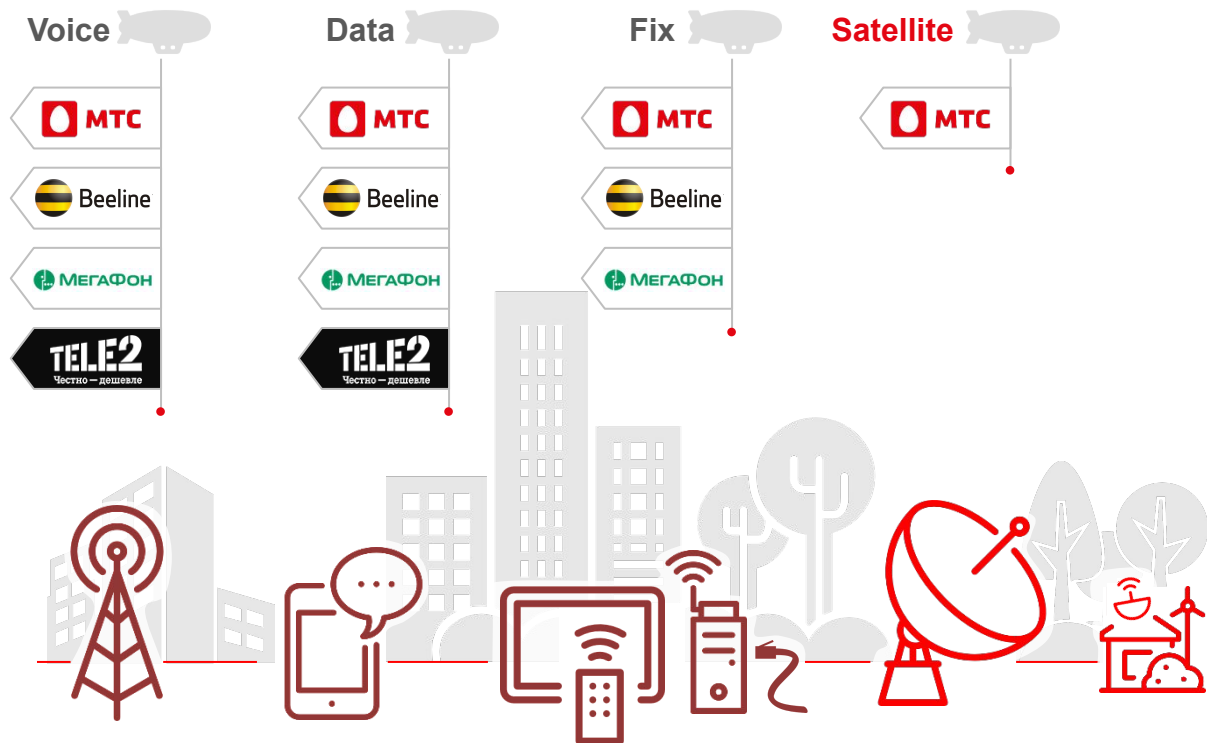

Действительно на 01.04.2019

Спутниковое ТВ МТС: продукты и акции

Ты знаешь, что можешь!

МТС – оператор спутникового ТВ

МТС

Ты знаешь, что можешь!

Спутниковое ТВ от лидирующего мобильного оператора

МТС –
единственный
мобильный
оператор,
предлагающий
спутниковое ТВ

Технология

Отличия от кабельного и эфирного ТВ

Основное отличие Спутникового ТВ от кабельного и эфирного ТВ заключается в том, что сигнал передается не с наземной передающей станции, а со спутника

1000010001100011101010

Для абонентов
Интерактивного
Спутникового ТВ МТС

ЦГС

Центральная головная станция принимает сигналы телеканалов из разных источников, мультиплексирует, кодирует, и переправляет поток для трансляции на телепорт.
Расположена по адресу Москва, ул. Дубнинская, д. 12

Мобильная связь

- SIM в приставке
- мобильные сети

Благодаря SIM-карте, помещаемой в интерактивную приставку, абонентам доступен обратный канал связи через 3G. Обратный канал связи позволяет пользоваться интерактивными сервисами (Видео по запросу, Погода, Пробки, Новости, расширенный телегид и др.)