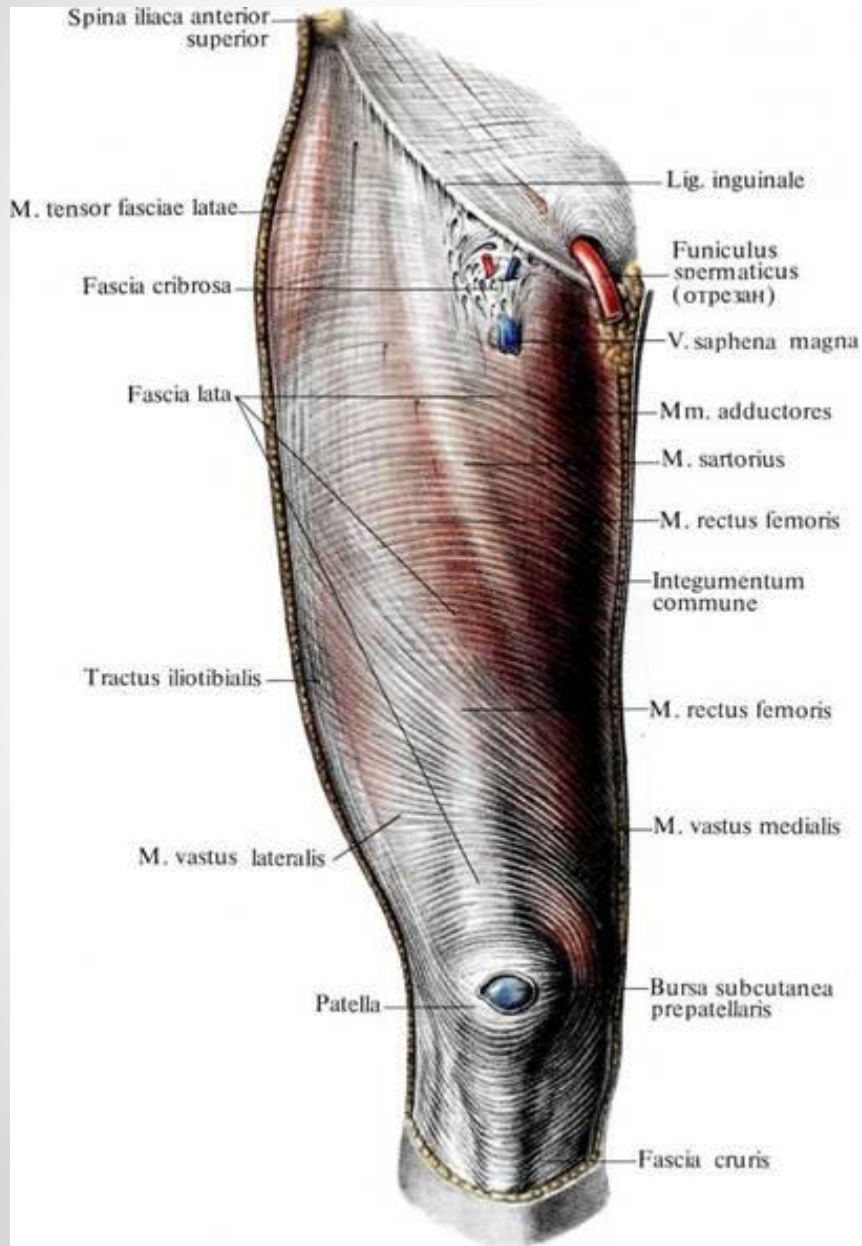

Большая ягодичная
мышца
В

Мышечно-нервная и сосудистая лакуны паховой области

- 1 – lacuna musculorum
- 2 - arcus iliopectineus
- 3 – lig. Inguinale
- 4 – a. femoralis
- 5 – v. femoralis
- 6 – lacuna vasorum
- 7 – anulus femoralis
- 8 – глубокий лимфатический паховый узел
- 9 – lig.lacunare (Gimbernate)
- 10 – funiculus spermaticus
- 11 – m.pectineus
- 12 – n.a.v. obturatoriae
- 13 – n.femoralis
- 14 – m. ileopsoas

Треугольник Скарпа

Широкая фасция бедра

Iliotibial tract

Iliopsoas with its fascia

Tensor fasciae latae muscle

Proximal tendon of the rectus femoris muscle

Longitudinal fibres of the iliotibial tract

Rectus femoris sheath

Fascia lata

Epimysial fascia of the rectus femoris muscle

Фасциальные ложка бедра (средняя треть)

- 1 - широкая фасция;
- 2 - медиальная широкая мышца бедра;
- 3 - медиальная межмышечная перегородка бедра;
- 4 - бедренные артерия и вена;
- 5 - портняжная мышца;
- 6 - приводящие мышцы;
- 7 - тонкая мышца;
- 8 - задняя межмышечная перегородка бедра;
- 9 - полуперепончатая мышца;
- 10 - полусухожильная мышца;
- 11 - длинная головка двуглавой мышцы бедра;
- 12 - короткая головка двуглавой мышцы бедра;
- 13 - латеральная межмышечная перегородка бедра;
- 14 - латеральная широкая мышца бедра;
- 15 - бедренная кость;
- 16 - промежуточная широкая мышца бедра;
- 17 - прямая мышца бедра