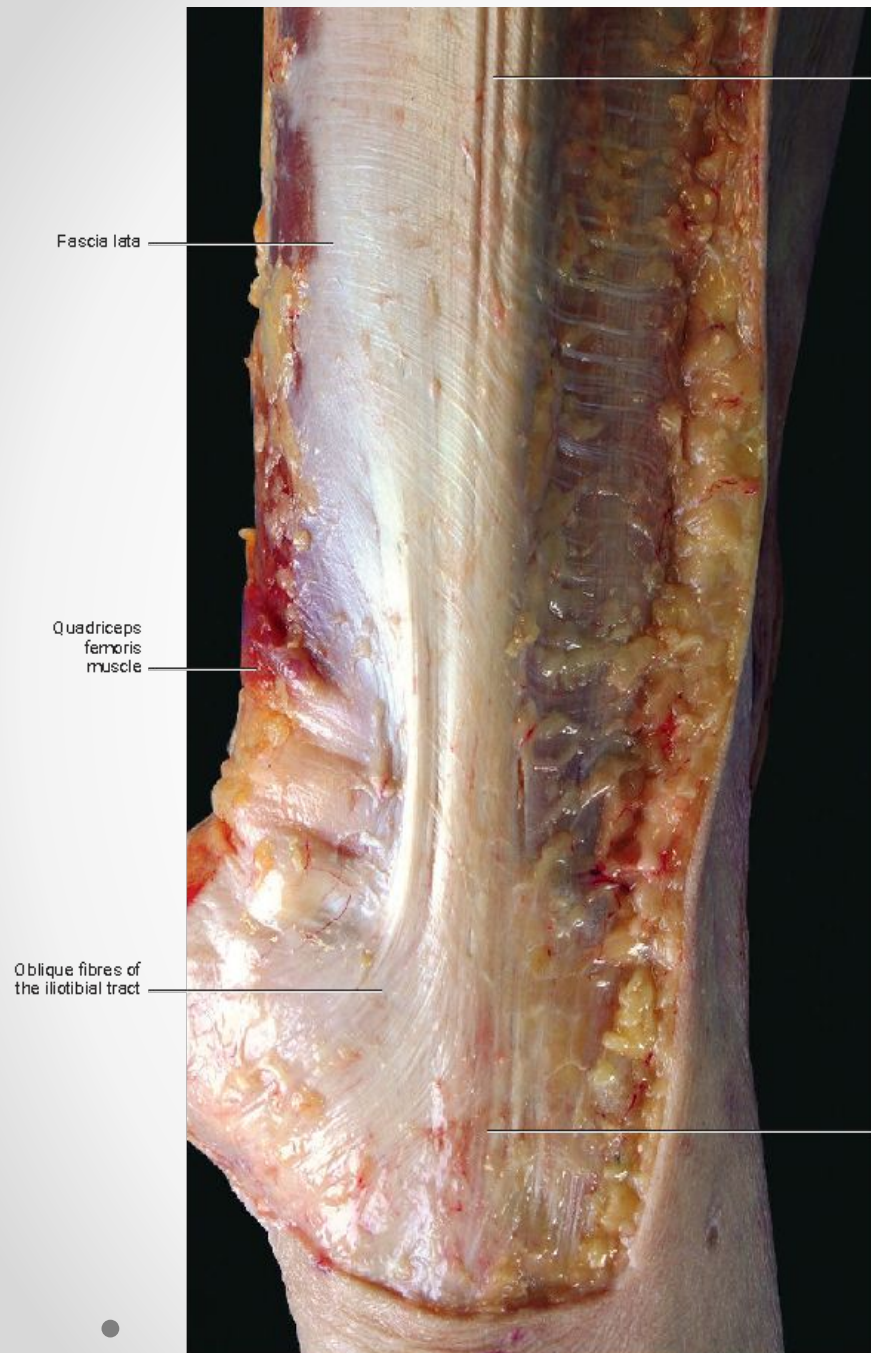

Большая ягодичная
мышца
В

Мышечно-нервная и сосудистая лакуны паховой области

- 1 – lacuna musculorum
- 2 - arcus iliopectineus
- 3 – lig. Inguinale
- 4 – a. femoralis
- 5 – v. femoralis
- 6 – lacuna vasorum
- 7 – anulus femoralis
- 8 – глубокий лимфатический паховый узел
- 9 – lig.lacunare (Gimbernate)
- 10 – funiculus spermaticus
- 11 – m.pectineus
- 12 – n.a.v. obturatoriae
- 13 – n.femoralis
- 14 – m. ileopsoas

Треугольник Скарпа

Широкая фасция бедра

Iliotibial tract

Iliopsoas with its fascia

Tensor fasciae latae muscle

Proximal tendon of the rectus femoris muscle

Longitudinal fibres of the iliotibial tract

Rectus femoris sheath

Fascia lata

Epimysial fascia of the rectus femoris muscle

Фасциальные ложка бедра (средняя треть)

- 1 - широкая фасция;
- 2 - медиальная широкая мышца бедра;
- 3 - медиальная межмышечная перегородка бедра;
- 4 - бедренные артерия и вена;
- 5 - портняжная мышца;
- 6 - приводящие мышцы;
- 7 - тонкая мышца;
- 8 - задняя межмышечная перегородка бедра;
- 9 - полуперепончатая мышца;
- 10 - полусухожильная мышца;
- 11 - длинная головка двуглавой мышцы бедра;
- 12 - короткая головка двуглавой мышцы бедра;
- 13 - латеральная межмышечная перегородка бедра;
- 14 - латеральная широкая мышца бедра;
- 15 - бедренная кость;
- 16 - промежуточная широкая мышца бедра;
- 17 - прямая мышца бедра