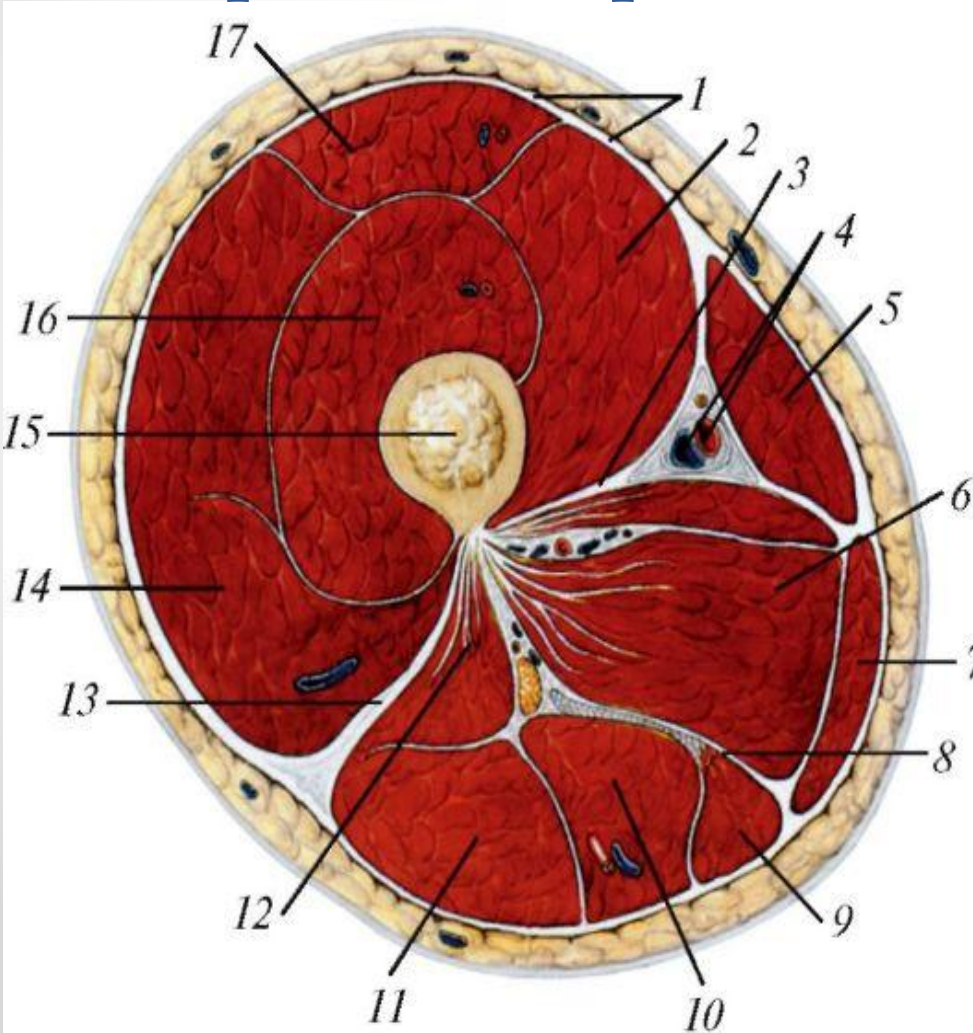

Большая ягодичная
мышца
В

Мышечно-нервная и сосудистая лакуны паховой области

- 1 – lacuna musculorum
- 2 - arcus iliopectineus
- 3 – lig. Inguinale
- 4 – a. femoralis
- 5 – v. femoralis
- 6 – lacuna vasorum
- 7 – anulus femoralis
- 8 – глубокий лимфатический паховый узел
- 9 – lig.lacunare (Gimbernate)
- 10 – funiculus spermaticus
- 11 – m.pectineus
- 12 – n.a.v. obturatoriae
- 13 – n.femoralis
- 14 – m. ileopsoas

Треугольник Скарпа

Широкая фасция бедра

Iliotibial tract

Iliopsoas with its fascia

Tensor fasciae latae muscle

Proximal tendon of the rectus femoris muscle

Longitudinal fibres of the iliotibial tract

Rectus femoris sheath

Fascia lata

Epimysial fascia of the rectus femoris muscle

Фасциальные ложка бедра (средняя треть)

- 1 - широкая фасция;
- 2 - медиальная широкая мышца бедра;
- 3 - медиальная межмышечная перегородка бедра;
- 4 - бедренные артерия и вена;
- 5 - портняжная мышца;
- 6 - приводящие мышцы;
- 7 - тонкая мышца;
- 8 - задняя межмышечная перегородка бедра;
- 9 - полуперепончатая мышца;
- 10 - полусухожильная мышца;
- 11 - длинная головка двуглавой мышцы бедра;
- 12 - короткая головка двуглавой мышцы бедра;
- 13 - латеральная межмышечная перегородка бедра;
- 14 - латеральная широкая мышца бедра;
- 15 - бедренная кость;
- 16 - промежуточная широкая мышца бедра;
- 17 - прямая мышца бедра