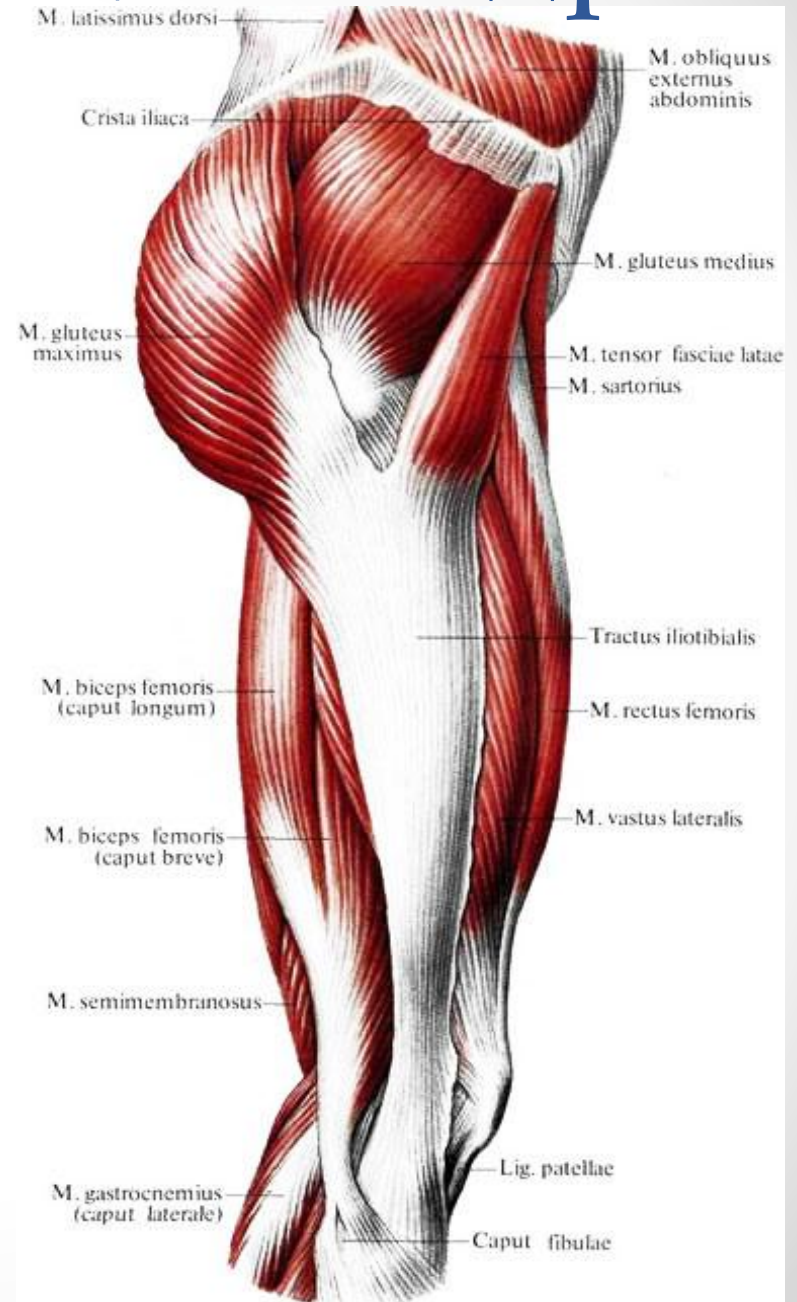

Большая ягодичная
мышца
В

Мышечно-нервная и сосудистая лакуны паховой области

- 1 – lacuna musculorum
- 2 - arcus iliopectineus
- 3 – lig. Inguinale
- 4 – a. femoralis
- 5 – v. femoralis
- 6 – lacuna vasorum
- 7 – anulus femoralis
- 8 – глубокий лимфатический паховый узел
- 9 – lig.lacunare (Gimbernate)
- 10 – funiculus spermaticus
- 11 – m.pectineus
- 12 – n.a.v. obturatoriae
- 13 – n.femoralis
- 14 – m. ileopsoas

Треугольник Скарпа

Широкая фасция бедра

Iliotibial tract

Iliopsoas with its fascia

Tensor fasciae latae muscle

Proximal tendon of the rectus femoris muscle

Longitudinal fibres of the iliotibial tract

Rectus femoris sheath

Fascia lata

Epimysial fascia of the rectus femoris muscle

Фасциальные ложка бедра (средняя треть)

- 1 - широкая фасция;
- 2 - медиальная широкая мышца бедра;
- 3 - медиальная межмышечная перегородка бедра;
- 4 - бедренные артерия и вена;
- 5 - портняжная мышца;
- 6 - приводящие мышцы;
- 7 - тонкая мышца;
- 8 - задняя межмышечная перегородка бедра;
- 9 - полуперепончатая мышца;
- 10 - полусухожильная мышца;
- 11 - длинная головка двуглавой мышцы бедра;
- 12 - короткая головка двуглавой мышцы бедра;
- 13 - латеральная межмышечная перегородка бедра;
- 14 - латеральная широкая мышца бедра;
- 15 - бедренная кость;
- 16 - промежуточная широкая мышца бедра;
- 17 - прямая мышца бедра