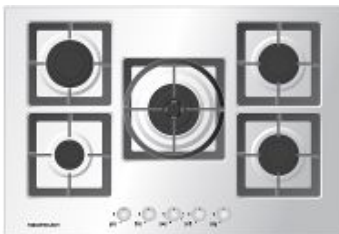

GMS7651.0 E