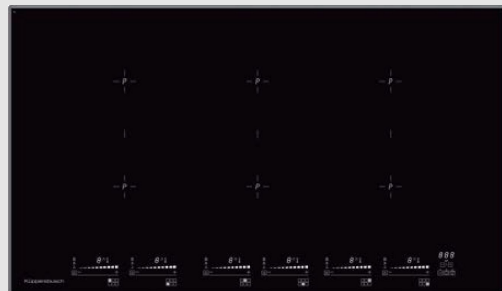

Новые варочные панели – Обзор серий

Küppersbusch
Profession+

Слайдерное управление
Графические элементы
цвета «хром»
С дисплеем
Без рамки
Фасет