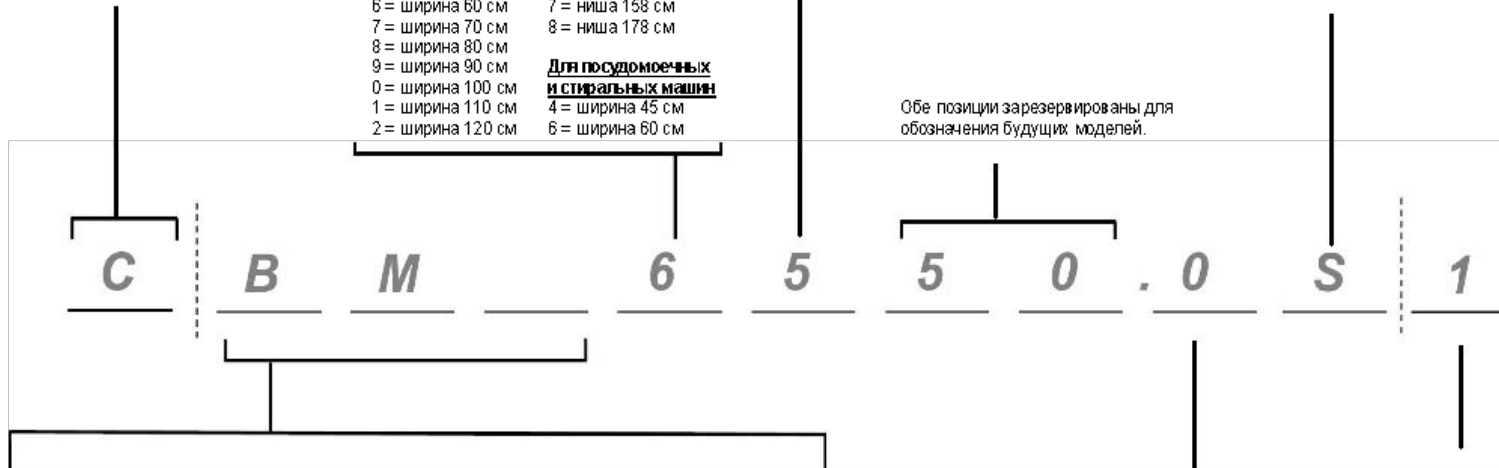

Küppersbusch

FÜR KÜCHEN MIT STIL

ГРУППА ПРИБОРОВ

- **B** = духовые шкафы
- **C** = компактные приборы
- **K** = варочные панели
- **V** = панели VarioLine
- **D** = вытяжки
- **F** = охлаждающие приборы
- **G** = посудомоечные машины
- **W** = стиральные машины
- **S** = мойки

Для духовых шкафов

6 = высота 60 см

Для варочных панелей+вытяжек

3 = ширина 30/38 см
5 = ширина 55 см
6 = ширина 60 см
7 = ширина 70 см
8 = ширина 80 см
9 = ширина 90 см
0 = ширина 100 см
1 = ширина 110 см
2 = ширина 120 см

Для охлаждающих приборов

1 = ниша 72 см
2 = ниша 82 см
3 = ниша 88 см
4 = ниша 103 см
5 = ниша 122 см
6 = ниша 140 см
7 = ниша 158 см
8 = ниша 178 см

Для посудомоечных и стиральных машин

4 = ширина 45 см
6 = ширина 60 см

8 = Profession+
5 = Premium+
3 = Comfort+
1 = Standard+

Позиция **10** определяет основной цвет или основной материал прибора

- **S** = черный
- **W** = белый
- **E** = нерж. сталь
- **I** = интегрируемый
- **G** = серый

Обе позиции зарезервированы для обозначения будущих моделей.

Для компактных приборов

- **B** = духовой шкаф
- **M** = микроволновая печь
- **D** = паровой шкаф
- **A** = с функцией пара
- **P** = с пиролизической очисткой

Для вытяжек

- **D** = встраиваемая в столешницу
- **W** = настенная
- **I** = островная
- **E** = встраиваемая
- **F** = телескопическая
- **L** = встраиваемый модуль
- **D** = потолочная

Для варочных панелей

- **I** = индукционная
- **E** = электрическая
- **G** = газовая
- **M** = со встроенной вытяжкой
- **T** = Terrap Yaki
- **W** = WOK

Для охлаждающих приборов

- **K** = холодильник шкаф
- **G** = морозильный шкаф
- **W** = винный шкаф
- **F** = BioFresh+

- **K** = кофемашина
- **V** = полностью автоматическая
- **K** = капсульная автоматическая

- **S** = выдвижной ящик
- **W** = для подогрева
- **V** = вакууматор
- **Z** = для принадлежностей

- **TV** = телевизор
- **FW** = винный шкаф

- **X** = посудомоечная машина XXL
- **T** = сушильная машина (группа стиральных машин)
- **A** = противень (группа моек)

Позиция 11 используется для описания индивидуального исполнения.

- = не используется
- 1 = нерж. Сталь

Позиция 9 указывает на поколение прибора. Первое поколение любого прибора обозначается цифрой «0». Следующие исполнения будут обозначаться цифрами от 1 до 9 по возрастанию.