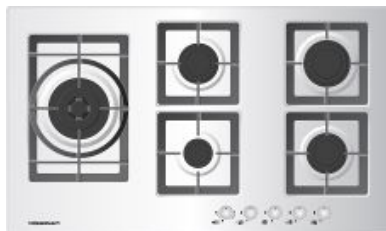

GMS 9651.0 E

Küppersbusch
Comfort

70 CM