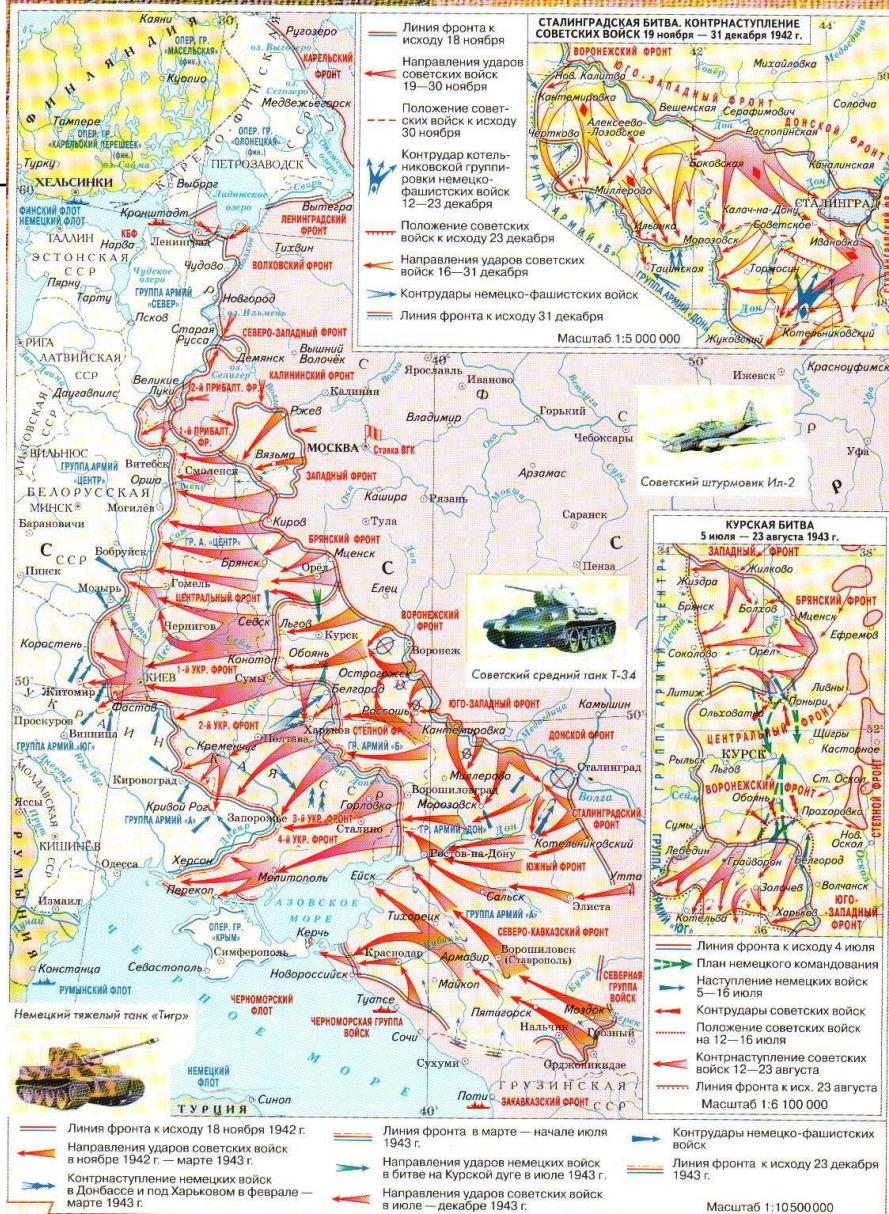

Великая Отечественная война. Второй период. 19 ноября 1942 г. — конец 1943 г.