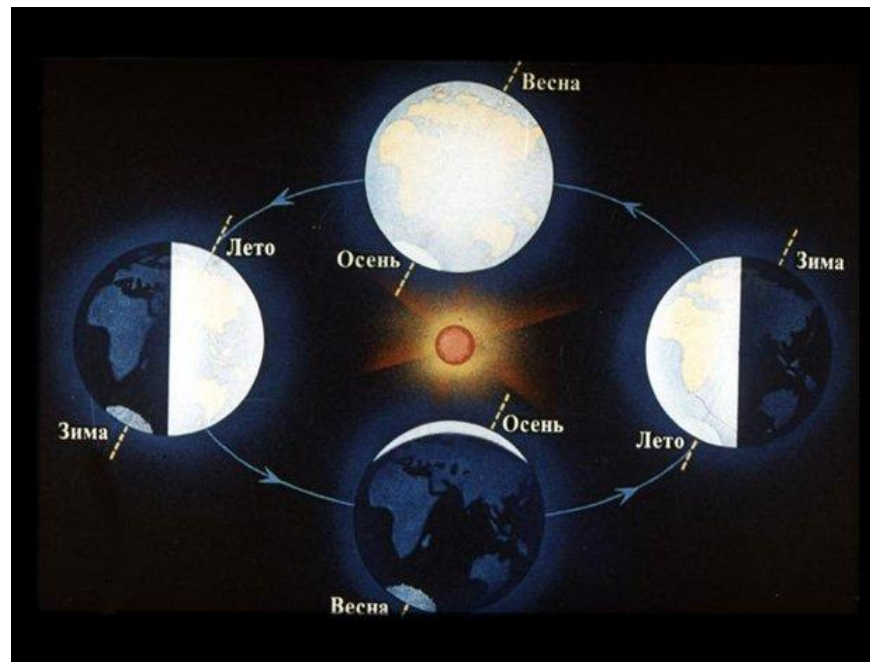

ПЛАНЕТА ЗЕМЛЯ

ЗЕМЛЯ—третья планета Солнечной системы. От СОЛНЦА её отделяет около 150 млн. км.

Так выглядит наша **ЗЕМЛЯ** на снимке, сделанном из космоса. Голубой- это цвет океанов, морей и озёр. Белый- это цвет облаков. Коричневый- это цвет суши. Диаметр **ЗЕМЛИ** -12740 км.

Земля состоит из трёх разных слоёв:

1. Земная кора.

2. Мантия.

3. Ядро.

ЗЕМЛЯ постоянно вращается
вокруг своей оси. Полный оборот
она
совершает за **24 часа**, то есть за
сутки. Из-за этого вращения
происходит смена дня и ночи.

ЗЕМЛЯ, как и все планеты, движется
вокруг **СОЛНЦА**. Полный оборот
вокруг **СОЛНЦА** **ЗЕМЛЯ** совершает за
365 дней, то есть за год.
Из-за этого вращения происходит
смена времён года.

У ЗЕМЛИ всего один природный спутник – ЛУНА. Луна делает полный оборот вокруг **ЗЕМЛИ** за месяц. В это время меняется её облик. Этот процесс называется сменой фаз ЛУНЫ.