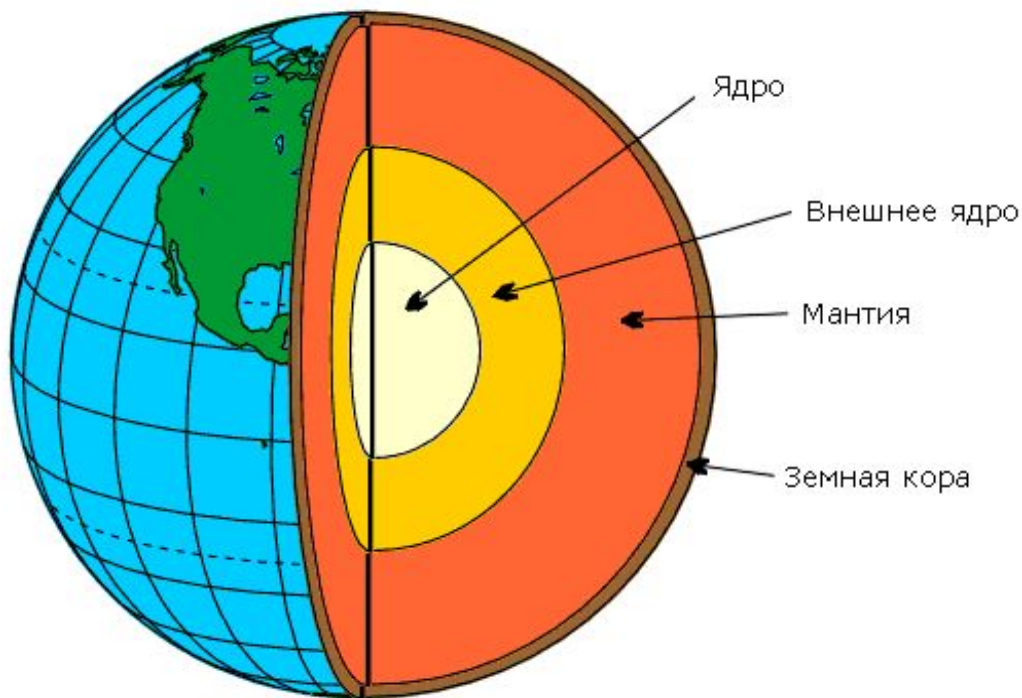

ПЛАНЕТА ЗЕМЛЯ

ЗЕМЛЯ—третья планета Солнечной системы. От СОЛНЦА её отделяет около 150 млн. км.

Так выглядит наша **ЗЕМЛЯ** на снимке, сделанном из космоса. Голубой- это цвет океанов, морей и озёр. Белый- это цвет облаков. Коричневый- это цвет суши. Диаметр **ЗЕМЛИ** -12740 км.

Земля состоит из трёх разных слоёв:

1. Земная кора.

2. Мантия.

3. Ядро.

ЗЕМЛЯ постоянно вращается
вокруг своей оси. Полный оборот
она
совершает за **24 часа**, то есть за
сутки. Из-за этого вращения
происходит смена дня и ночи.

ЗЕМЛЯ, как и все планеты, движется
вокруг **СОЛНЦА**. Полный оборот
вокруг **СОЛНЦА** **ЗЕМЛЯ** совершает за
365 дней, то есть за год.
Из-за этого вращения происходит
смена времён года.

У ЗЕМЛИ всего один природный спутник – ЛУНА. Луна делает полный оборот вокруг **ЗЕМЛИ** за месяц. В это время меняется её облик. Этот процесс называется сменой фаз ЛУНЫ.