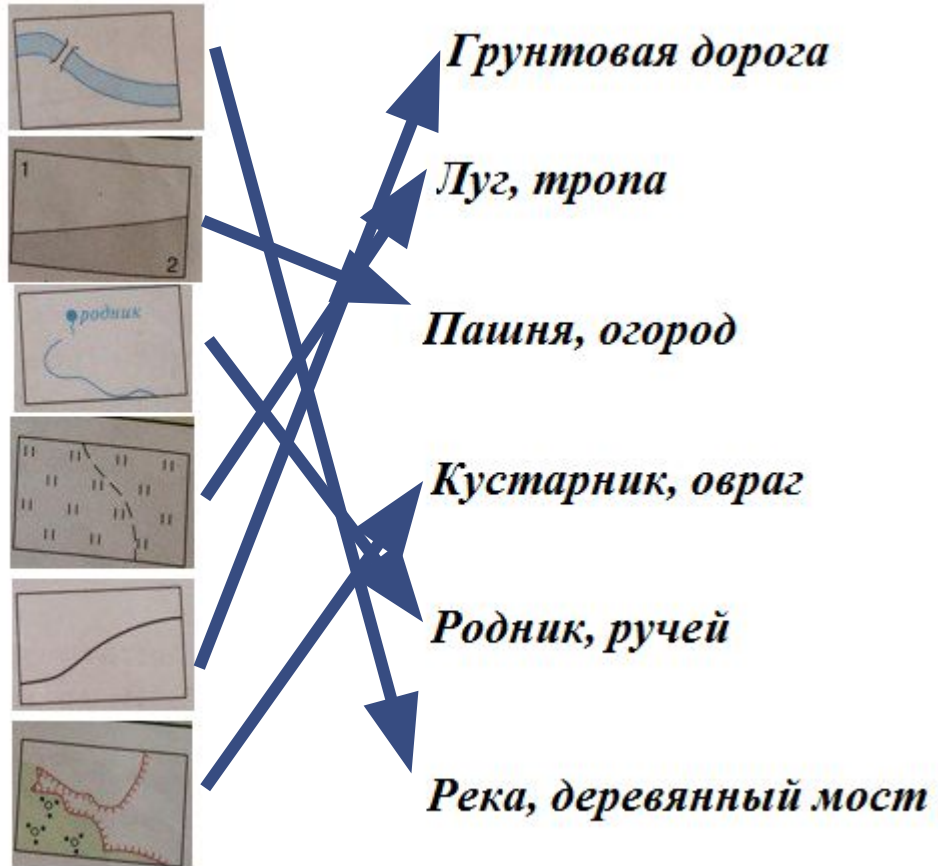

«ПЛАНЕТА НА ЛИСТЕ БУМАГИ»

В.1

В.2

<http://www.jigsawplanet.com/?rc=play&pid=09b63ad23022>

Ссылка на пазл, слайд
показываться не будет.

Масштаб
2 см.=50 шагам

название	высота
1 Дуб	30 м
2 Берёза	15 м
3 Вяз	20 м
4 Бук	25 м
5 Ясень	8 м
6 Пихта	40 м
7 Сосна	25 м
8 Ель	18 м
9 Ель	25 м
10 Дуб	23 м
11 Берёза	15 м
12 Пихта	40 м
13 Сосна	35 м

ФИЗИЧЕСКАЯ КАРТА РОССИИ

Северная
Америка

Южная
Америка

Африка

Евразия

Австралия

Антарктида

Северная
Америка

Америка

Южная
Америка

Африка

Европа

Евразия

Австралия

Антарктида

Северная
Америка

Америка

Южная
Америка

Африка

Европа

Евразия

Австралия

Антарктида

- **Красный цвет** – части света
- **Синий цвет** – материки