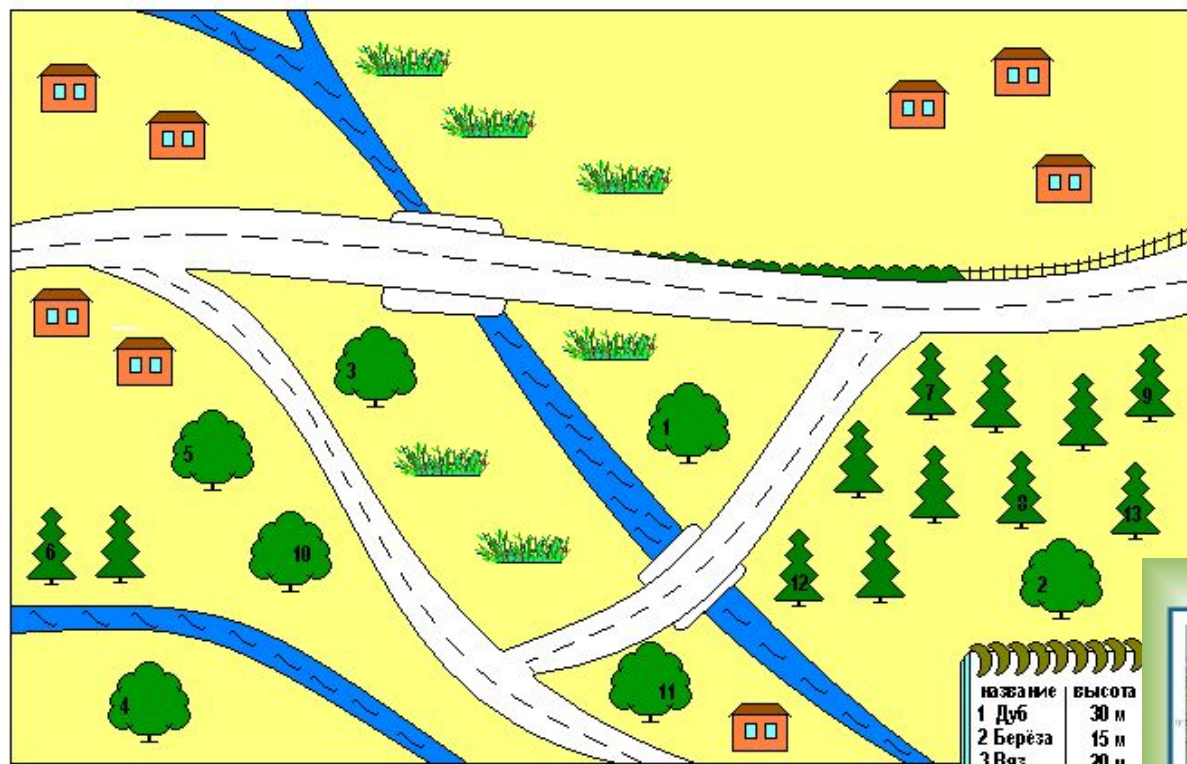

«ПЛАНЕТА НА ЛИСТЕ БУМАГИ»

В.1

В.2

<http://www.jigsawplanet.com/?rc=play&pid=09b63ad23022>

Ссылка на пазл, слайд
показываться не будет.

Масштаб
2 см.=50 шагам

название	высота
1 Дуб	30 м
2 Берёза	15 м
3 Вяз	20 м
4 Бук	25 м
5 Ясень	8 м
6 Пихта	40 м
7 Сосна	25 м
8 Ель	18 м
9 Ель	25 м
10 Дуб	23 м
11 Берёза	15 м
12 Пихта	40 м
13 Сосна	35 м

ФИЗИЧЕСКАЯ КАРТА РОССИИ

Северная
Америка

Южная
Америка

Африка

Евразия

Австралия

Антарктида

Северная
Америка

Америка

Южная
Америка

Африка

Европа

Евразия

Австралия

Антарктида

Северная
Америка

Америка

Южная
Америка

Африка

Европа

Евразия

Австралия

Антарктида

- **Красный цвет** – части света
- **Синий цвет** – материки